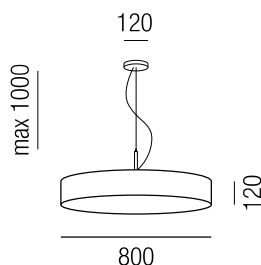

Bestell-Nr.	Farbauswahl angeben	Euro
15560/80-	NI S + GE S BR AG SL	386,40
15560/80-	NI S + GL SG A RES CH	405,70
15560/80-	NI S + LG LC LV BA	425,00
15560/80-	NI S + LH LD WKS WKG SIG	463,70
15560/80-	NI S + GEW ME AW GRA GR	463,70