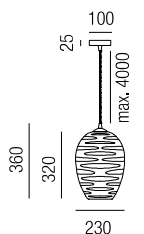

Bestell-Nr.	Farbauswahl angeben	Euro
35300/23-	A	126,00
35300/23-	GE	140,30