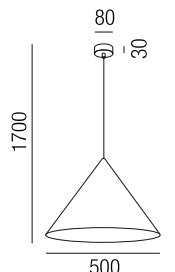

Bestell-Nr.	Farbauswahl angeben	Euro
12800/50-	S W GE R BR	174,90