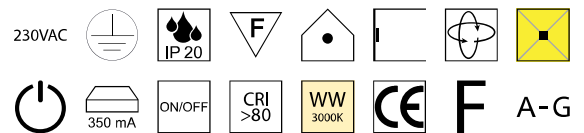

Chalet Wandleuchte mit Flex, 1x E27 LED 7W + LED 1W, 90lm, 3000K

Metallteile nickel matt oder schwarz matt, Schirm Stoff, **Stoffauswahl siehe S. 440 + 441**