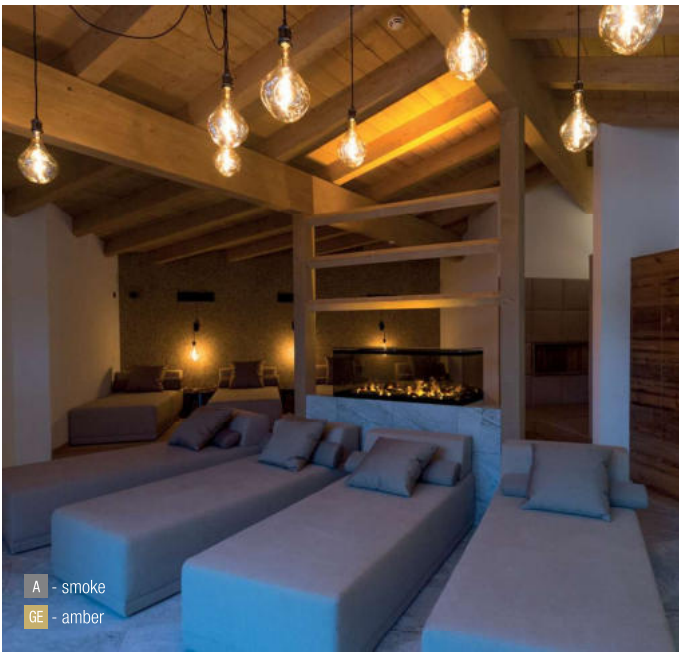

A - smoke
GE - amber

LC-ORG, E27 LED, 1800K

Glas smoke oder amber, **dimmbar**

230VAC

G

Bestell-Nr.	Watt - Lumen - Lichtfarbe	Euro
LC-ORG- A	6W - 90lm - 1800K	56,00
LC-ORG- GE	6W - 300lm - 1800K	56,00