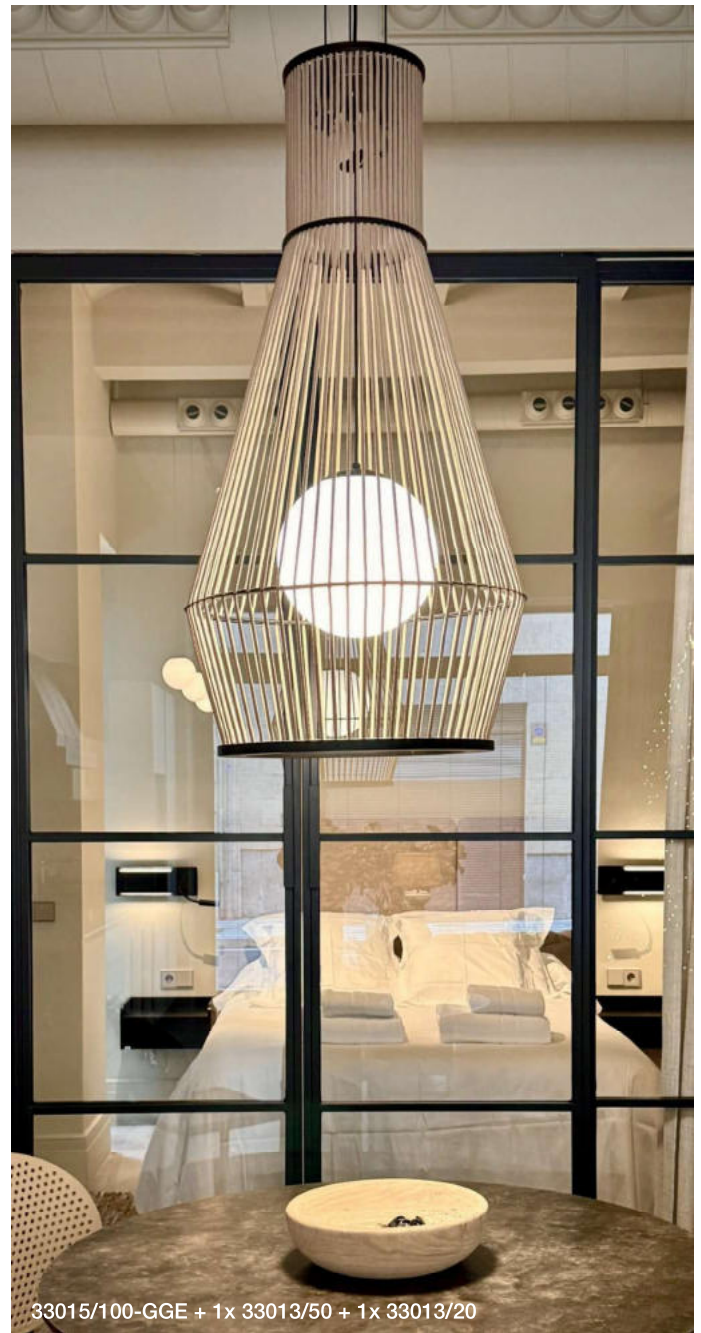

### Medusa long 80, LED 10W, 958lm, 3000K

Metall schwarz matt, Kordel

Bestell-Nr.	Farbauswahl angeben	Euro
35601/80-	S + GE GR R B S	1450,30

### Medusa long 100, LED 10W, 958lm, 3000K

Metall schwarz matt, Kordel

Bestell-Nr.	Farbauswahl angeben	Euro
35601/100-	S + GE GR R B S	1518,60

- GGE - graubeige | 1196
- A - steingrau | 120
- GR - olivgrün | 323
- R - coñac | 255
- BR - moccabraun | 175
- S - schwarz | 211