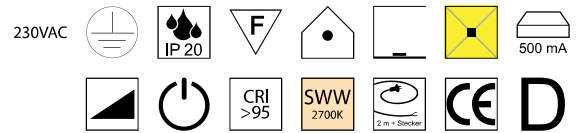

Mark, LED 12W, 1717lm, 2700K

Metall schwarz nickel gebürstet - Kabel schwarz, Metall gold satiniert - Kabel transparent, Glas mundgeblasen

Bestell-Nr.	Farbauswahl angeben	Euro
32158/182-	SNI GS + K	1569,40
32158/182-	SNI GS + W GE B GR	1804,80
32158/182-	SNI GS + A	1984,30