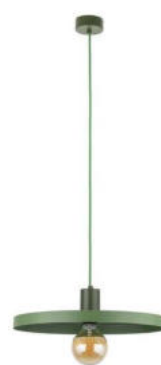

- GE - beige
- R - terracotta
- BR - moccabraun
- GR - matchagrün

Astra, 1x E27 LED 12W

Metall lackiert

230VAC

A-G

Bestell-Nr.	Farbauswahl angeben	Euro
12810/41-	☒ S ☒ GE ☒ R ☒ BR ☒ GR	135,00

- GE - beige-terracotta
- R - terracotta-grün
- BR - moccabraun-beige
- GR - matchagrün-grün

Sila, 1x E27 LED 12W

Metall lackiert

230VAC

A-G

Bestell-Nr.	Farbauswahl angeben	Euro
12811/30-	☒ GE ☒ R ☒ BR ☒ GR	105,00

Sila, 1x E27 LED 12W

Metall lackiert

230VAC

A-G

Bestell-Nr.	Farbauswahl angeben	Euro
12811/40-	☒ GE ☒ R ☒ BR ☒ GR	135,00