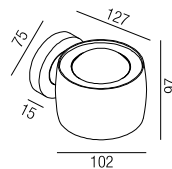

**Dignity, LED 10W, 850lm, 2700K**

**Dignity tria, LED 20W, 1700lm, 2700K**

Aluminium schwarz matt oder melange, Linse klar

Aluminium schwarz matt oder melange, Linse klar, höhenverstellbar bis max. 1800mm