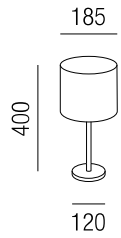

Chalet Tischleuchte, 1x E27 LED 7W

Metallteile nickel matt oder schwarz matt, Schirm Stoff, **Stoffauswahl siehe S. 440 + 441**

230VAC

A-G

Bestell-Nr.	Farbauswahl angeben	Euro
15440/40-	NI S + GE S BR AG SL	121,70
15440/40-	NI S + GL SG A RES CH	127,80
15440/40-	NI S + LG LC LV BA	133,90
15440/40-	NI S + LH LD WKS WKG SIG	146,00
15440/40-	NI S + GEW ME AW GRA GR	146,00

Chalet Tischleuchte, 1x E27 LED 7W

Metallteile nickel matt oder schwarz matt, Schirm Stoff, **Stoffauswahl siehe S. 440 + 441**