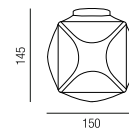

Macondo Glas Krakelee

Bestell-Nr.	Farbauswahl angeben	Euro
ZU328/14-	☐ K ☐ A	273,30