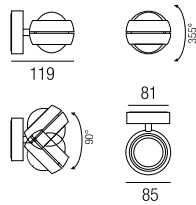

230VAC

Bestell-Nr.	Farbauswahl angeben	Lumen	Euro
31480/9-	S W + SWW	950lm	349,40
31480/9-	GE + SWW	950lm	364,40
31480/9-	S W + WW	1030lm	349,40
31480/9-	GE + WW	1030lm	364,40

Nautilus, LED 2x7W, max. 2000lm, 2200K - 2700K

Aluminium, Linse Kristallglas, dim to warm