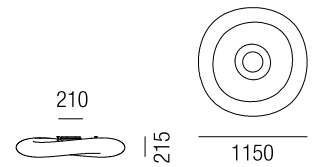

SWW - superwarmweiß 2700K
WW - warmweiß 3000K

Mr. Magoo, LED 23W

weißes Polyethylen

230VAC

Bestell-Nr.		Lumen	Euro
33621/52TRI-		1568lm	492,10
33621/52TRI-		1684lm	492,10
33621/52DALI-		1568lm	552,00
33621/52DALI-		1684lm	552,00

Mr. Magoo, LED 32W

weißes Polyethylen

230VAC

Bestell-Nr.		Lumen	Euro
33621/76TRI-		2011lm	651,70
33621/76TRI-		2130lm	651,70
33621/76DALI-		2011lm	691,60
33621/76DALI-		2130lm	691,60

Mr. Magoo, LED 96W

weißes Polyethylen

230VAC

Bestell-Nr.		Lumen	Euro
33621/115DALI-		10349lm	1635,90
33621/115DALI-		10894lm	1635,90

Mr. Magoo, LED 23W

Metall weiß, Schirm weißes Polyethylen

230VAC

Bestell-Nr.		Lumen	Euro
* 33651/199-		1955lm	1363,30
* 33651/199-		2794lm	1363,30