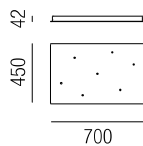

Radial Montage 12,5

max. 4 dezentrale Auslässe, **ohne Umlenker**
(siehe Seite 490)

S - schwarz matt
W - weiß matt

Bestell-Nr. Euro
31681/4- **S** **W** 182,60

Radial Montage 25

max. 12 dezentrale Auslässe, **ohne Umlenker**
(siehe Seite 490)

S - schwarz matt
W - weiß matt

Bestell-Nr. Euro
31681/12- **S** **W** 442,10

Radial Montage 42

max. 28 dezentrale Auslässe, **ohne Umlenker**
(siehe Seite 490)

S - schwarz matt
W - weiß matt

Bestell-Nr. Euro
31681/28- **S** **W** 693,40

Balken Montage 70

7 zentrale Auslässe

S - schwarz matt
W - weiß matt

Bestell-Nr. Euro
31676/70- **S** **W** 767,10

Balken Montage 140

14 zentrale Auslässe

S - schwarz matt
W - weiß matt

Bestell-Nr. Euro
31676/140- **S** **W** 1376,80

Balken Montage 140

28 zentrale Auslässe

S - schwarz matt
W - weiß matt

Bestell-Nr. Euro
31677/140- **S** **W** 2445,30

Balken Montage 90

max. 7 zentrale Auslässe

S - schwarz matt
W - weiß matt

Bestell-Nr. Euro
31675/90- **S** **W** 553,30

Balken Montage 150

max. 11 zentrale Auslässe

S - schwarz matt
W - weiß matt

Bestell-Nr. Euro
31675/150- **S** **W** 925,30

Wandmontage

1 Wandauslass, chrom

Bestell-Nr. Euro
31683/8 162,00