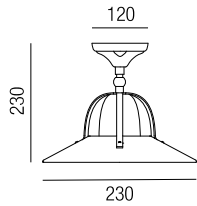

Asiago, 1x E27 LED 12W

Keramik veredelt, Metallteile messing brüniert

Bestell-Nr.	Farbauswahl angeben	Euro
25320/21-	☐ R ☐ W ☐ ABE ☐ GEW ☐ BK ☐ GRP	326,40

Asiago, 1x E27 LED 12W

Keramik veredelt, Metallteile messing brüniert, Kabel braun

Bestell-Nr.	Farbauswahl angeben	Euro
25300/21-	☐ R ☐ W ☐ ABE ☐ GEW ☐ BK ☐ GRP	326,40

Asiago, 1x E27 LED 12W

Keramik veredelt, Metallteile messing brüniert

Bestell-Nr.	Farbauswahl angeben	Euro
25320/37-	☐ R ☐ W ☐ ABE ☐ GEW ☐ BK ☐ GRP	432,00

Asiago, 1x E27 LED 12W

Keramik veredelt, Metallteile messing brüniert, Kabel braun

Bestell-Nr.	Farbauswahl angeben	Euro
25300/37-	☐ R ☐ W ☐ ABE ☐ GEW ☐ BK ☐ GRP	432,00

Asiago, 1x E27 LED 12W

Keramik veredelt, Metallteile messing brüniert

Bestell-Nr.	Farbauswahl angeben	Euro
25320/44-	☐ R ☐ W ☐ ABE ☐ GEW ☐ BK ☐ GRP	444,00

Asiago, 1x E27 LED 12W

Keramik veredelt, Metallteile messing brüniert, Kabel braun

Bestell-Nr.	Farbauswahl angeben	Euro
25300/44-	☐ R ☐ W ☐ ABE ☐ GEW ☐ BK ☐ GRP	473,60