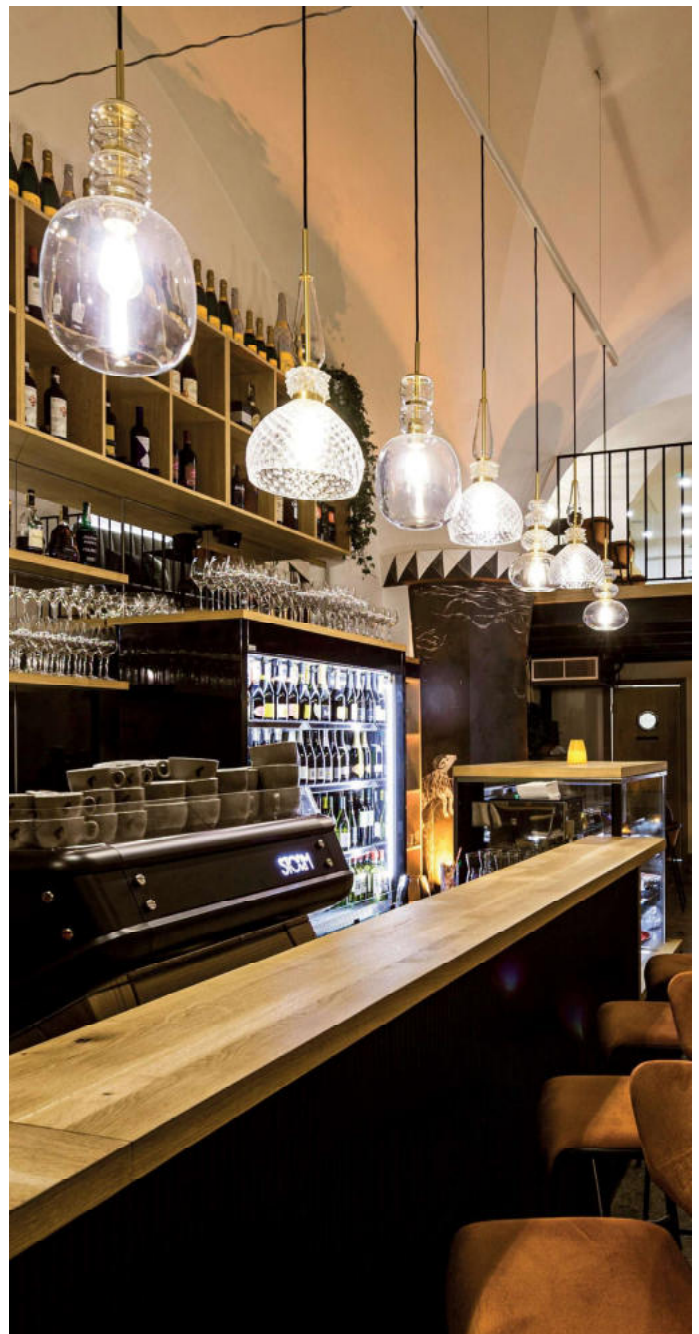

- K - kristall transparent
- GR - grün transparent
- GE - amber transparent
- B - blau transparent
- A - smoke transparent
- BR - braun transparent