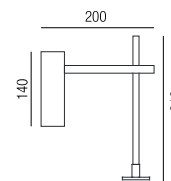

Wandleuchte

Bestell-Nr.	Euro
ZU165/80-S	149,60