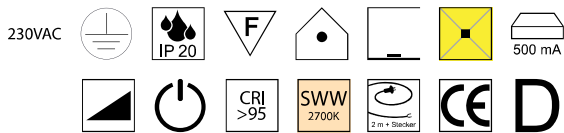

Mark, LED 6W, 866lm, 2700K

Metall schwarz nickel gebürstet - Kabel schwarz, Metall gold satiniert - Kabel transparent, Glas mundgeblasen

Bestell-Nr.	Farbauswahl angeben	Euro
32198/52-	SNI GS + K	784,70
32198/52-	SNI GS + W GE B GR	977,50
32198/52-	SNI GS + A	1025,40