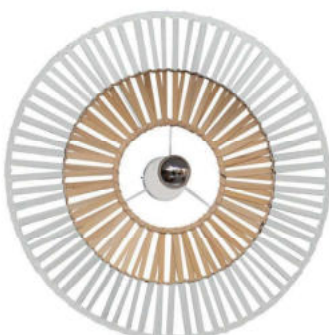

Sombbrero, 1x E27 LED 12W

Metall weiß, Bambus weiß und natur

230VAC

CE A-G

Bestell-Nr.	Euro
18125/80-W	330,00