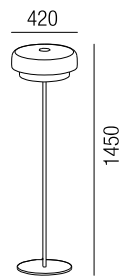

Levels small, LED 28W

Metall schwarz, Glas, Lichtfarben einstellbar 2,7K (1975lm) / 3K (2035lm) / 4K (2096lm)

Bestell-Nr.	Farbauswahl angeben	Euro
37620/32TRI-	A GE GR	806,50
37620/32DALI-	A GE GR	988,70

Levels medium, LED 28W

Metall schwarz, Glas, Lichtfarben einstellbar 2,7K (1975lm) / 3K (2035lm) / 4K (2096lm)

Bestell-Nr.	Farbauswahl angeben	Euro
37620/42TRI-	A GE GR	1028,30
37620/42DALI-	A GE GR	1230,30

Levels big, LED 28W

Metall schwarz, Glas, Lichtfarben einstellbar 2,7K (1975lm) / 3K (2035lm) / 4K (2096lm)

Bestell-Nr.	Farbauswahl angeben	Euro
37621/42TRI-	A GE GR	1203,80
37621/42DALI-	A GE GR	1407,30

Levels, LED 17W

Metall schwarz, Glas, Lichtfarben einstellbar 2,7K (728lm) / 3K (750lm) / 4K (773lm)

Bestell-Nr.	Farbauswahl angeben	Euro
37650/145-	A GE GR	1390,10