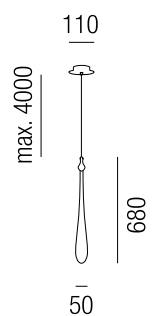

Bestell-Nr.	Farbauswahl angeben	Euro
11900/5-	S	350,20
11900/5-	G	366,60