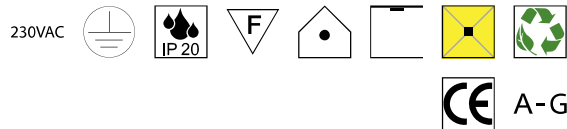

Morgana Cord cone 100, 1x E27 LED 12W

Metall schwarz matt, Kordel, weitere Farben auf Anfrage