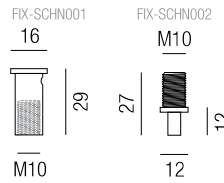

Compo - Fixings

Stahlseil, 1,25mm mit Kugel 4x4mm, ZU123-SEIL-3-S (Seil schwarz)

Bestell-Nr.	Meter	Euro
ZU123-SEIL-2	2000mm	4,60
ZU123-SEIL-3	3000mm	5,50
ZU123-SEIL-3-S	3000mm	15,80
ZU123-SEIL-6	6000mm	9,00
ZU123-SEIL-8	8000mm	11,80

Compo - Fixings

M10x1, Halter zylindrisch vernickelt - Seitenloch & Schnellspannenteil vernickelt oder schwarz

Bestell-Nr.	Euro
FIX-SCHN001-NI	5,80
FIX-SCHN002-NI	5,40
FIX-SCHN002-S	8,60

Compo direct

Deckenhalter

Bestell-Nr.	Euro
FIX-SCHN003-NI	7,10

Compo direct, simple

Umlenker für Stoffkabel 2-polig, Kunststoffkabel 3-polig, Kabelstärke max. ø7mm

- **S** - schwarz matt
- **W** - weiß matt
- **C** - chrom

Bestell-Nr.	Euro
ZU123/99- S W	9,00
ZU123/99- C	11,40

Umlenker, pin

Umlenker für Stoffkabel 2-polig, Kunststoffkabel 3-polig, Kabelstärke max. ø6mm

- **S** - schwarz matt
- **W** - weiß matt
- **C** - chrom

Bestell-Nr.	Euro
ZU123/96- S W	6,70
ZU123/96- C	9,50

Umlenker

für Radial System, transparent, Kabelstärke max. Ø 7mm

Bestell-Nr.	Euro
31689/2-K	34,10

Compo

Zugentlastung M10x1, Kunststoff schwarz, weiß oder transparent

- **S** - schwarz
- **W** - weiß
- **K** - transparent

Bestell-Nr.	Euro
20298- S W	0,90
20298- K	1,10

Compo Cable

Stoffkabel glatt, 3x0,75, Kabelstärke ø6mm

- **S** - schwarz
- **W** - weiß
- **BR** - braun
- **R** - rot
- **VS** - Vintage schwarz

Bestell-Nr.	Farbauswahl ang.	Euro
1 Meter		
20296/3-1-	S W BR R	6,50
20296/3-1-	VS	18,60
10 Meter		
20296/3-10-	S W BR R	59,80
20296/3-10-	VS	173,30
50 Meter		
20296/3-50-	S W BR R	275,10
20296/3-50-	VS	788,50

Compo Cable twist

Stoffkabel gedreht, 3x0,75, Kabelstärke ø6mm

- **S** - schwarz
- **W** - weiß
- **BR** - braun

Bestell-Nr.	Farbauswahl ang.	Euro
1 Meter		
20295/3-1-	S W BR	7,10
10 Meter		
20295/3-10-	S W BR	65,40
100 Meter		
20295/3-100-	S W BR	587,60