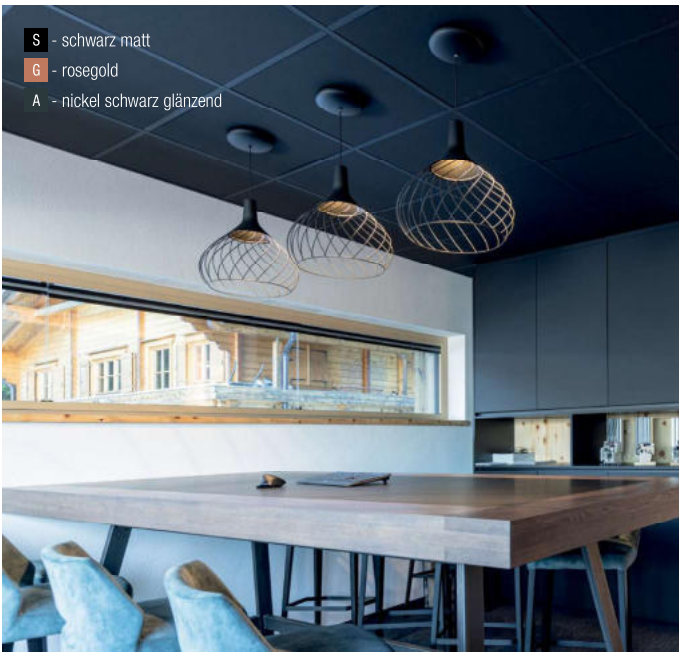

**Drum, 1x E27 LED 12W**

Metall schwarz matt oder weiß matt, Kordel gewickelt, Kabel transparent, weitere Farben auf Anfrage

230VAC

A-G

Bestell-Nr. Farbauswahl angeben Euro  
33055/168- **S** **W** + **GGE** **A** **GR** **R** **BR** **S** 1006,70