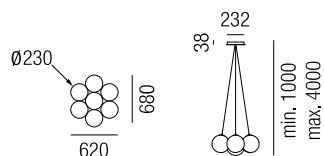

Random Cloud 7, LED 35W

Metallteile weiß, Glas mundgeblasen 7er Gruppe, Glasaufnahme weiß, Kabel transparent

230VAC 350 mA

Bestell-Nr.	Farbauswahl angeben	Lumen	Euro
31468/62-	K + SWW	3150lm	2519,30
31468/62-	W C G A BR + SWW	3150lm	3689,20
31468/62-	K + WW	3360lm	2519,30
31468/62-	W C G A BR + WW	3360lm	3689,20