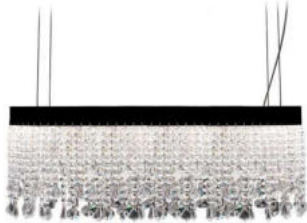

Bestell-Nr.	Farbauswahl angeben	Euro
35161/150-	S R	4525,50
35161/150-	GM	4696,20