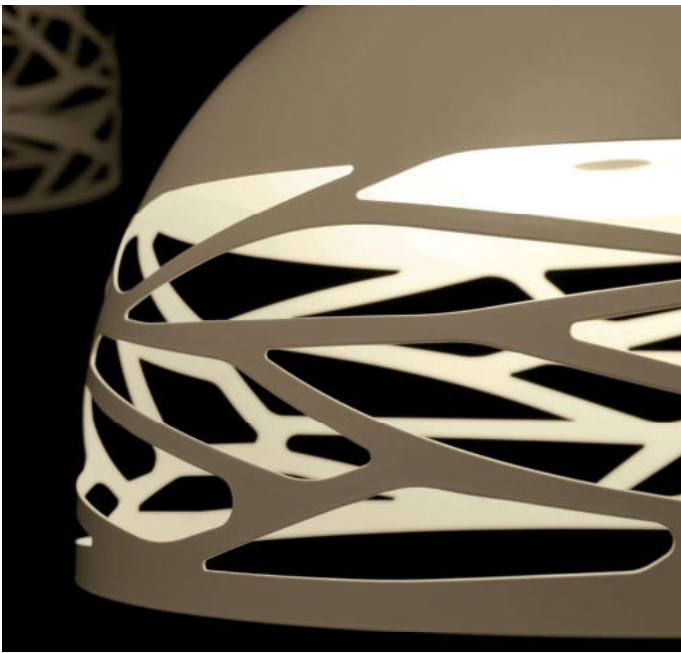

Kelly Small, 3x E27 LED 10W

Metallkuppel mit Laserschnitt, Diffusor weiß

230VAC

A-G

Bestell-Nr.	Farbauswahl angeben	Euro
31413/50-	☐ W ☒ S	783,60
31413/50-	☐ BR ☒ GE	831,50

Kelly Medium, 3x E27 LED 10W

Metallkuppel mit Laserschnitt, Diffusor weiß

230VAC

A-G