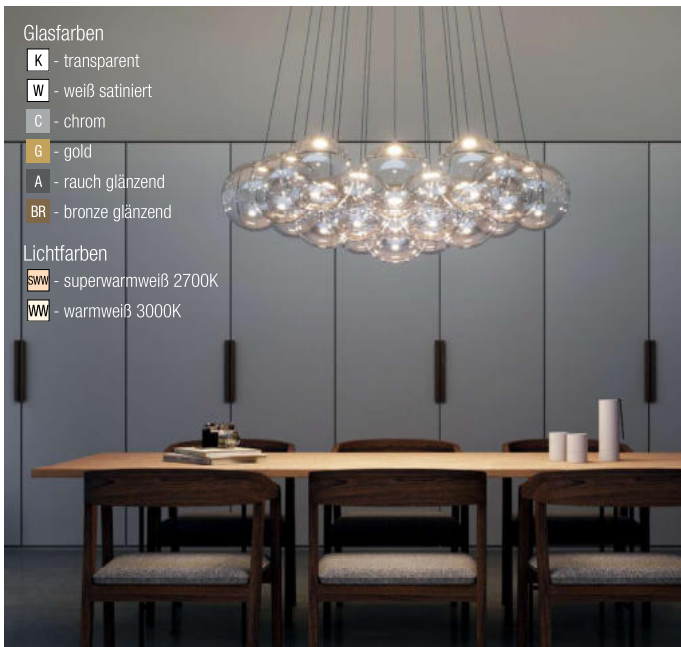

**Random, LED 5W**

Metallteile chrom, Glas mundgeblasen (Glas ø180mm, ø140mm, ø120mm) 3er Gruppe, Glasaufnahme weiß, Kabel transparent, **ohne Baldachin** (siehe Seite 486 + 487)

230VAC 350 mA

Bestell-Nr.	Farbauswahl angeben	Lumen	Euro
31465/29-	<b>K</b>	+ <b>SWW</b> 450lm	364,40
31465/29-	<b>W</b> <b>C</b> <b>G</b> <b>A</b> <b>BR</b> + <b>SWW</b>	450lm	517,80
31465/29-	<b>K</b>	+ <b>WW</b> 480lm	364,40
31465/29-	<b>W</b> <b>C</b> <b>G</b> <b>A</b> <b>BR</b> + <b>WW</b>	480lm	517,80