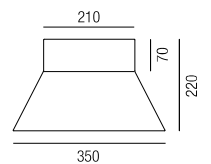

Kora big Schirm

Bestell-Nr.	Farbauswahl angeben	Euro
35671/35-	☐ GGE ☐ A ☐ GR ☐ R ☐ BR ☐ S	276,40