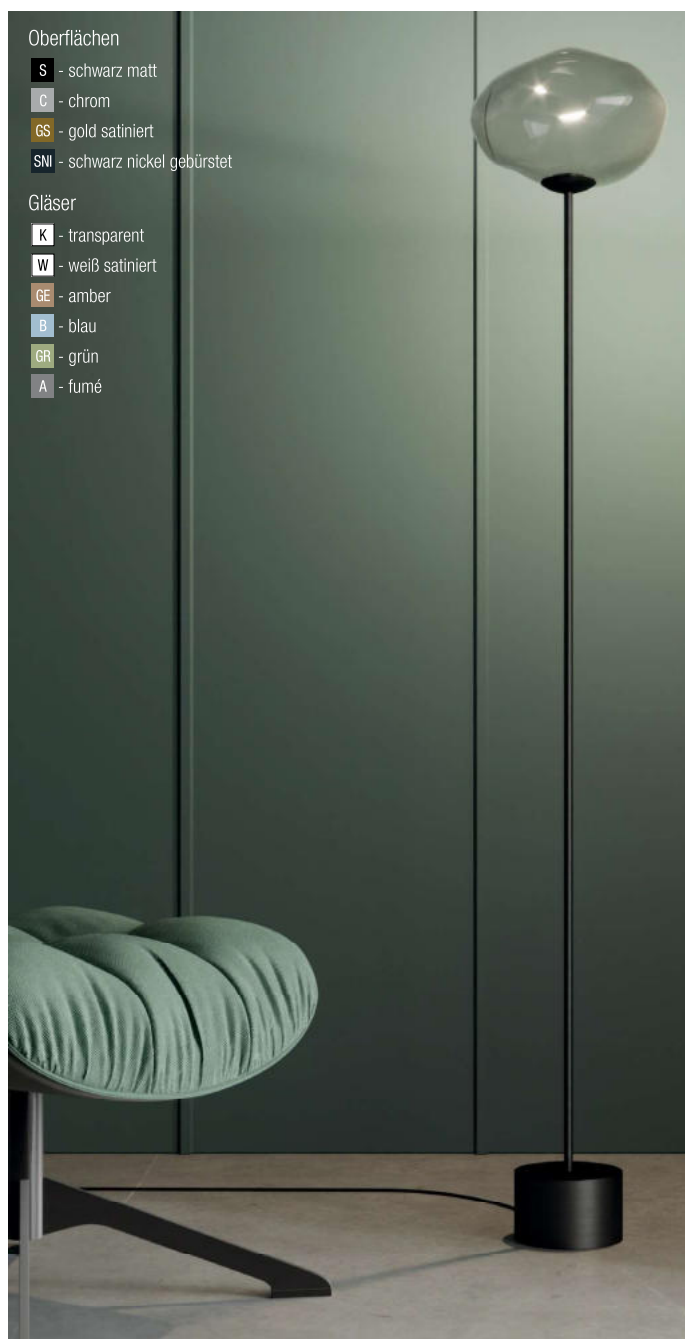

Gläser

- **K** - transparent
- **W** - weiß satiniert
- **GE** - amber
- **B** - blau
- **GR** - grün
- **A** - fumé