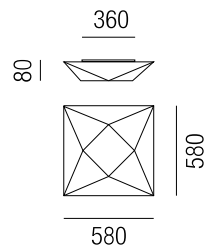

Polaris, 2x E27 LED 12W

Metall weiß, Stretchstoff weiß

A-G

Bestell-Nr.	Euro
39321/42	230,30

Polaris, 4x E27 LED 12W

Metall weiß, Stretchstoff weiß

A-G

Bestell-Nr.	Euro
39321/58	290,10

Polaris, 4x E27 LED 12W

Metall weiß, Stretchstoff weiß

A-G

Bestell-Nr.	Euro
39321/80	409,50

Polaris, 5x E27 LED 12W

Metall weiß, Stretchstoff weiß

A-G

Bestell-Nr.	Euro
39321/100	537,50