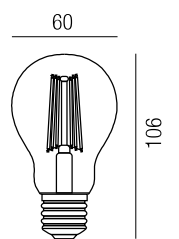

Bestell-Nr.	Euro
LL-FILAGL-6W	5,40