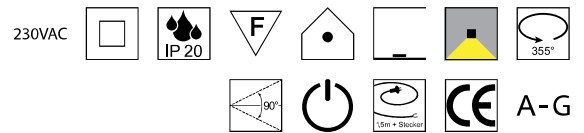

Organic, 1x E27 LED 5W

Aluminium, schwarz matt, dreh- und schwenkbar

Bestell-Nr.	Euro
18540/47-S	295,00