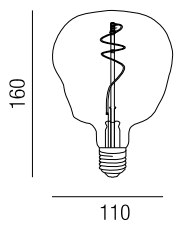

Bestell-Nr.	Watt - Lumen - Lichtfarbe	Euro
LC-ORS- A	4W - 80lm - 1800K	42,20
LC-ORS- GE	4W - 75lm - 1800K	42,20