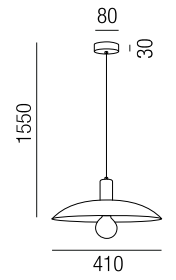

- GE - beige-terracotta
- R - terracotta-grün
- BR - moccabraun-beige
- GR - matchagrün-grün

Sila, 1x E27 LED 12W

Metall lackiert

230VAC

A-G

Bestell-Nr.	Farbauswahl angeben	Euro
12811/30-	☒ GE ☒ R ☒ BR ☒ GR	105,00