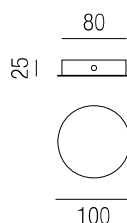

Compo radial 10

3 radiale Auslässe, Abdeckung magnetisch

- **S** - schwarz matt
- **W** - weiß matt