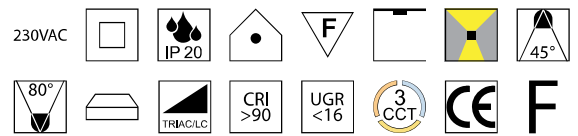

Hikari linear, LED 40W

Aluminium schwarz matt oder melange, Kabel transparent, Lichtfarben einstellbar 2,7K (3340lm) / 3K (3450lm) / 4K (3560lm)

Bestell-Nr.	Farbauswahl angeben	Euro
31910/120-	S ME + CCT	465,90