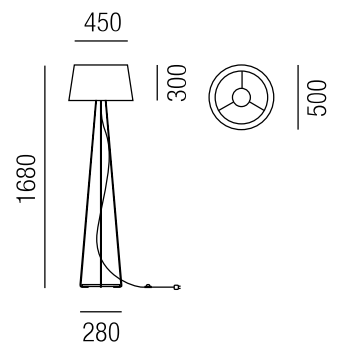

**Drum, 1x E27 LED 12W**

Metall schwarz matt oder weiß matt, Kordel gewickelt, Kabel transparent, weitere Farben auf Anfrage

230VAC

A-G

Bestell-Nr. Farbauswahl angeben Euro  
33055/168- **S** **W** + **GGE** **A** **GR** **R** **BR** **S** 1006,70