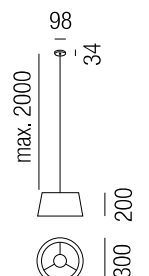

Drum 18, 1x E27 LED 12W

Drum 30, 1x E27 LED 12W

Metall schwarz matt oder weiß matt, Kordel gewickelt, Kabel transparent, weitere Farben auf Anfrage

Metall schwarz matt oder weiß matt, Kordel gewickelt, Kabel transparent, weitere Farben auf Anfrage

230VAC A-G

230VAC A-G

Bestell-Nr.	Farbauswahl angeben	Euro
33060/18-	S W + GGE A GR R BR S	278,10

Bestell-Nr.	Farbauswahl angeben	Euro
33060/30-	S W + GGE A GR R BR S	324,20