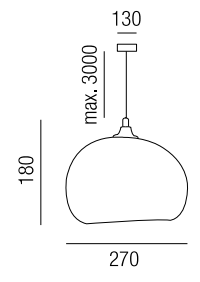

- **S** - schwarz
- **A** - grau
- **R** - terracotta

Pebble, 1x E27 LED 7W

Metall schwarz, recycelter Karton schwarz, grau oder terracotta

230VAC A-G

Bestell-Nr.	Farbauswahl angeben	Euro
30102/36-	S A R	488,40