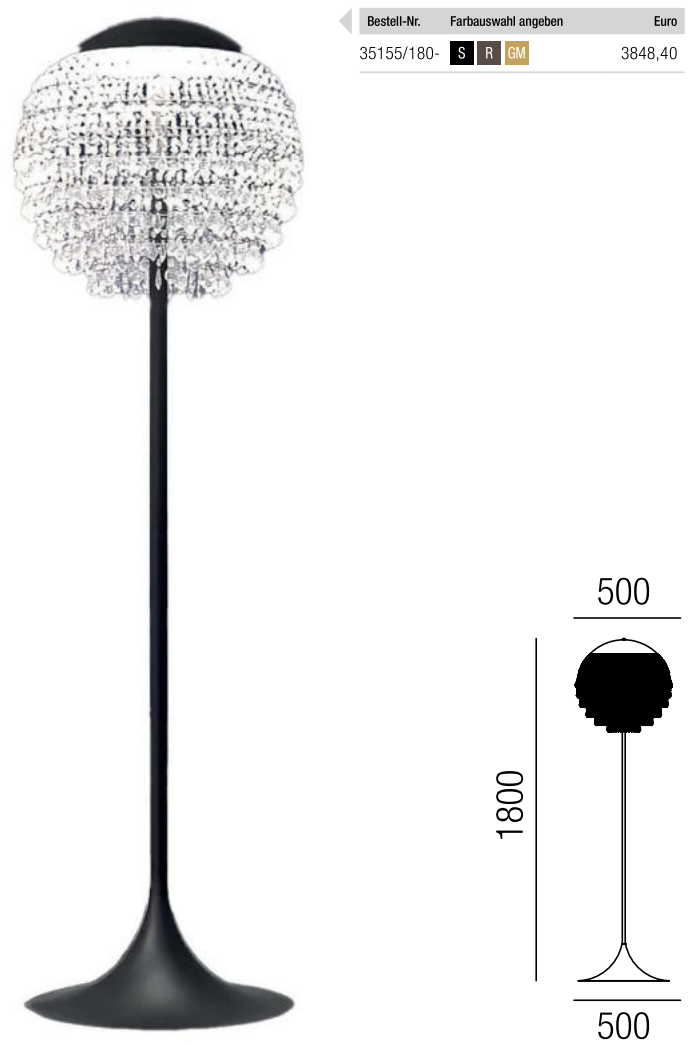

- S - schwarz matt
- R - bronze
- GM - gold matt

**Eclisse, 5x GX53 LED 5W**

schwarz matt, bronze oder gold matt, Behang Kristall

230VAC  ON/OFF

A-G

Bestell-Nr.	Farbauswahl angeben	Euro
35155/180-	<input checked="" type="checkbox"/> S <input type="checkbox"/> R <input type="checkbox"/> GM	3848,40