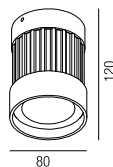

230VAC

Bestell-Nr. Euro  
32520/70-BT 226,00

**Romanesco, LED 13W, 1365lm, 2700K**

Aluminium titan gebürstet, Glas klar kanneliert

230VAC

Bestell-Nr. Euro  
32520/8-BT 141,00

**Romanesco, LED 8W, 840lm, 2700K**