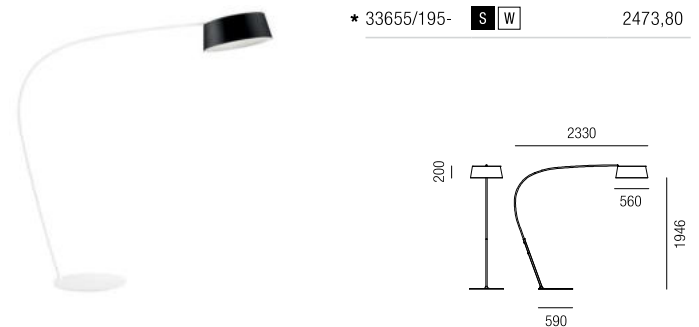

Oxygen, LED 36W, 2165lm, 3000K LED

Aluminium weiß matt, Lampenschirm aus Polyurethan schwarz oder weiß, Innenseite weiß

230VAC

Bestell-Nr.	Farbauswahl angeben	Euro
* 33655/195-	S W	2473,80