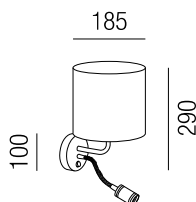

Chalet Wandleuchte mit Flex, 1x E27 LED 7W + LED 1W, 90lm, 3000K

Metallteile nickel matt oder schwarz matt, Schirm Stoff, **Stoffauswahl siehe S. 440 + 441**