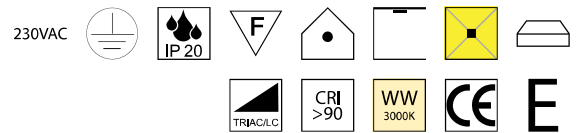

Together, LED 12W, 2200lm, 3000K

Direktmontage Metall, Schirm Stoff oder Heu, Schirm oben beige

Bestell-Nr.	Farbauswahl angeben	Euro
15470/45TRI-	GEW + GEW ME AW GRA GR	415,00
15470/45TRI-	GEW + HEU	560,00