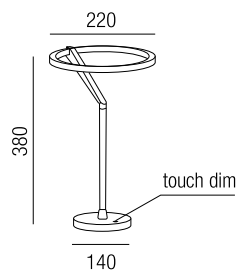

Olympia, LED 15W LED

Aluminium, indirekt Licht, Lichtfarben einstellbar 2,7K (1600lm) / 3K (1650lm)

Bestell-Nr.	Farbauswahl angeben	Euro
57383/33-	S BT	176,00

Olympia, LED 20W, 2700lm, 3000K LED

Aluminium, Touchdim Funktion

Bestell-Nr.	Farbauswahl angeben	Euro
57350/168-	S BT	395,20

Olympia, LED 12,6W, 1134lm, 3000K LED

Aluminium, Touchdim Funktion

Bestell-Nr.	Farbauswahl angeben	Euro
57390/38-	S BT	206,70