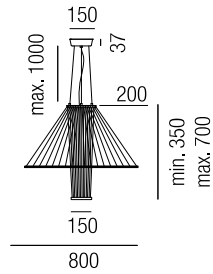

### Medusa 80, LED 10W, 958lm, 3000K

Metall schwarz matt, Kordel

Bestell-Nr.	Farbauswahl angeben	Euro
35600/80-	S + GE GR R B S	1416,20