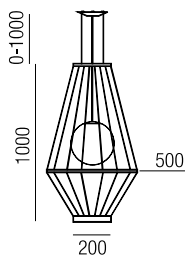

Bestell-Nr.	Farbauswahl angeben	Euro
33014/100-	S + GGE A GR R BR S	1416,20