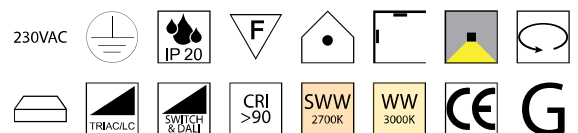

Pico, LED 62W

Metall, innere Scheibe verstellbar (drehbar)

Bestell-Nr.	Farbauswahl angeben	Lumen	Euro
33380/80TRI-	+	3590lm	1692,90
33380/80TRI-	+	3590lm	1830,20
33380/80DALI-	+	3590lm	1751,60
33380/80DALI-	+	3590lm	1888,90
33380/80TRI-	+	3700lm	1692,90
33380/80TRI-	+	3700lm	1830,20
33380/80DALI-	+	3700lm	1751,60
33380/80DALI-	+	3700lm	1888,90