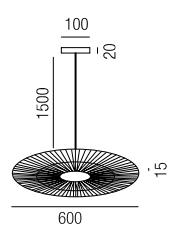

Sombrero, 1x E27 LED 12W

Metall weiß, Bambus weiß und natur

230VAC

CE A-G

Bestell-Nr.	Euro
18115/80-W	311,60