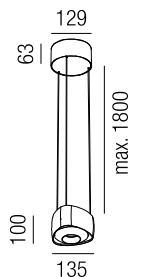

Oberflächen
S - schwarz matt
ME - melange
Lichtfarbe
SWW - superwarmweiß 2700K

Dignity, LED 2x5W, 850lm, 2700K

Dignity, LED 10W, 850lm, 2700K

Aluminium schwarz matt oder melange, Linse klar

Aluminium schwarz matt oder melange, Linse klar

Bestell-Nr.	Farbauswahl angeben	Euro
31932/10-	S ME + SWW	187,30

Bestell-Nr.	Farbauswahl angeben	Euro
31920/10-	S ME + SWW	132,50

Dignity, LED 10W, 850lm, 2700K

Dignity tria, LED 20W, 1700lm, 2700K

Aluminium schwarz matt oder melange, Linse klar

Aluminium schwarz matt oder melange, Linse klar, höhenverstellbar bis max. 1800mm

Bestell-Nr.	Farbauswahl angeben	Euro
31900/10-	S ME + SWW	167,90

Bestell-Nr.	Farbauswahl angeben	Euro
31903/14-	S ME + SWW	328,70