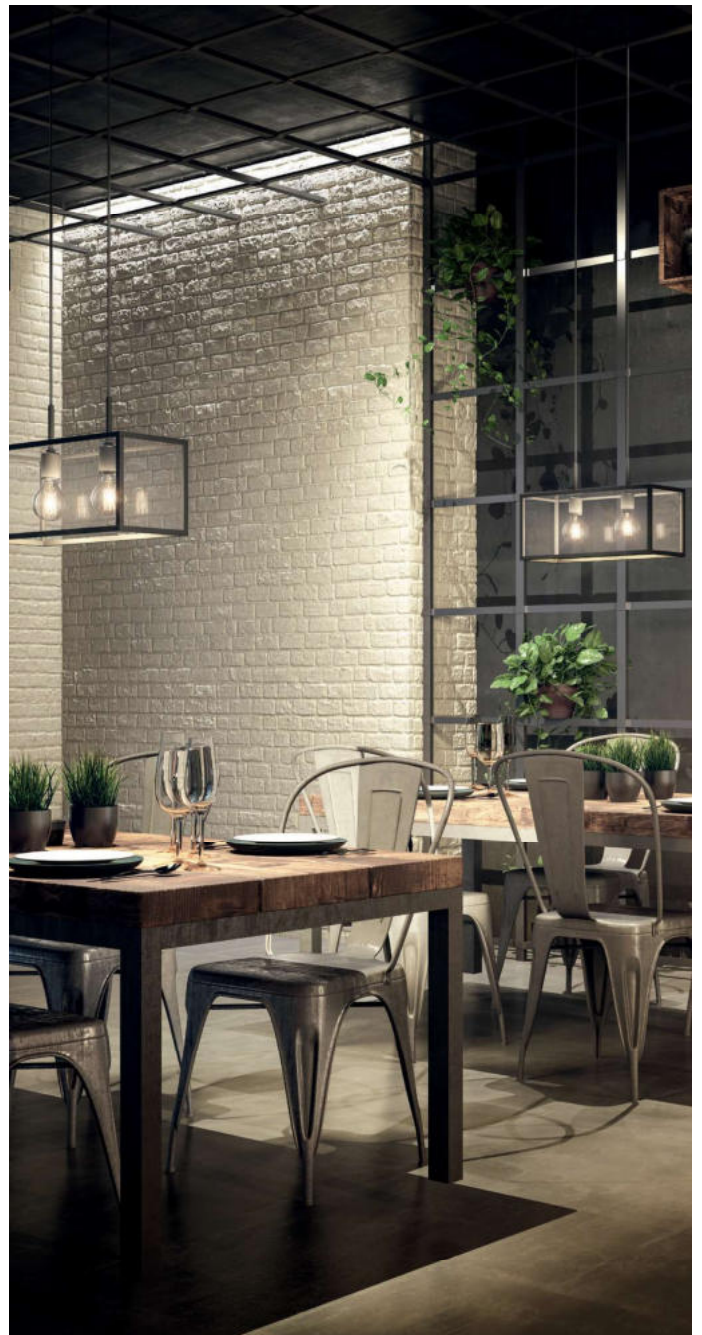

Pandora, 1x E27 LED 12W

Metall anthrazit, Glas transparent

A-G

Bestell-Nr.	Euro
15661/30	196,90

Pandora, 2x E27 LED 12W

Metall anthrazit, Glas transparent

A-G

Bestell-Nr.	Euro
15662/50	292,60