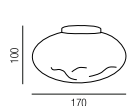

Rosée Glas medium

Bestell-Nr.	Farbauswahl angeben	Euro
ZU328/04-	☐ K	84,00
ZU328/04-	☐ A ☐ GE	125,30