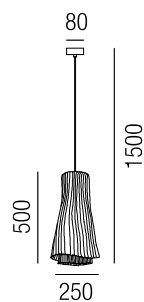

- W - weiß
- GE - beige
- A - grau
- TE - taupe

Tempo Andante, 1x E27 LED 12W

Metall nickel matt, Edelstahl-Mesh farbig, Kabel transparent

230VAC

A-G

Bestell-Nr.	Farbauswahl angeben	Euro
36710/25-	W GE A TE	613,10