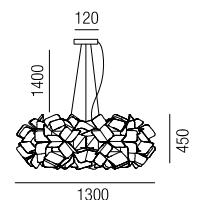

Clizia Mama non Mama, 12x E27 LED 12W

Cristallex weiß satiniert, schwarz oder gold

230VAC

A-G

Bestell-Nr.	Farbauswahl angeben	Euro
36265/130-	SAT	3995,00
36265/130-	S	3995,00
36265/130-	G	4425,00