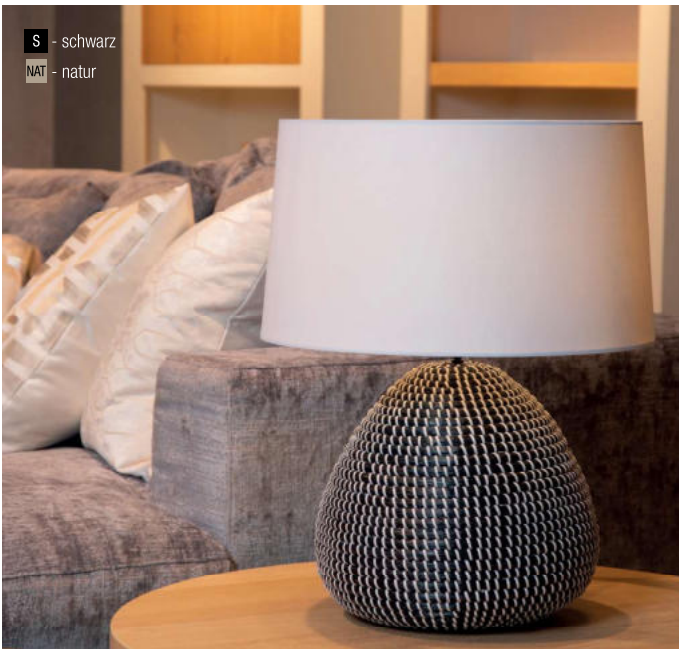

S - schwarz
NAT - natur

Maduka, 1x E27 LED 7W

Metall schwarz, Seegras schwarz oder natur, Schirm weiß

230VAC

CE A-G

Bestell-Nr.	Farbauswahl angeben	Euro
12142/61-	S NAT	405,60