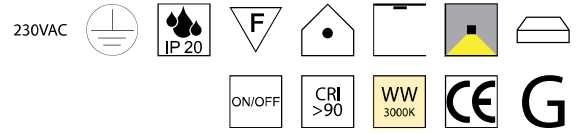

Bestell-Nr.	Farbauswahl angeben	Euro
10606/4-	S	92,00
10606/4-	MS	105,30