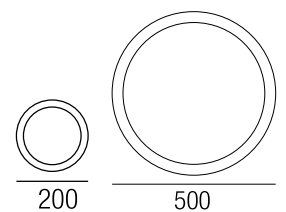

- GGE - graubeige | 1196
- A - steingrau | 120
- GR - olivgrün | 323
- R - coñac | 255
- BR - moccabraun | 175
- S - schwarz | 211

Morgana, Zubehör Formgebungsringe

Metall schwarz, **Durchmesser 200mm** vormontiert oder **500mm** zum Einhängen

Bestell-Nr.	Euro
33013/20	71,70
33013/50	153,60