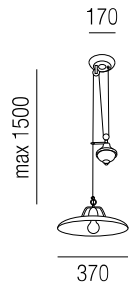

Volterra, 1x E27 LED 12W

Messing, Stoffkabel gedreht

A-G

Bestell-Nr.	Farbauswahl angeben	Euro
24900/25-	S R MB	249,80

Volterra, 1x E27 LED 12W

Messing, Stoffkabel gedreht

A-G

Bestell-Nr.	Farbauswahl angeben	Euro
24900/37-	S R MB	337,00

Volterra, 1x E27 LED 12W

Messing, Stoffkabel gedreht

A-G

Bestell-Nr.	Farbauswahl angeben	Euro
24900/45-	S R MB	345,40

Volterra, 1x E27 LED 12W

Zughängeleuchte, Messing, Stoffkabel gedreht

A-G

Bestell-Nr.	Farbauswahl angeben	Euro
24901/37-	S R MB	432,20

Volterra, 1x E27 LED 12W

Teller schwenkbar, Messing

A-G

Bestell-Nr.	Farbauswahl angeben	Euro
24920/25-	S R MB	249,80

Volterra, 1x E27 LED 12W

Messing

A-G

Bestell-Nr.	Farbauswahl angeben	Euro
24930/30-	S R MB	299,40