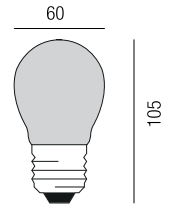

Bestell-Nr.	Euro
LO-FROAGL-7W	5,70
LO-FROAGL-7WD	7,50