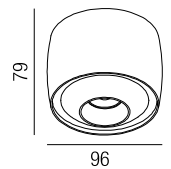

**Dignity, LED 10W, 850lm, 2700K**

**Dignity tria, LED 20W, 1700lm, 2700K**

Aluminium schwarz matt oder melange, Linse klar

Aluminium schwarz matt oder melange, Linse klar, höhenverstellbar bis max. 1800mm