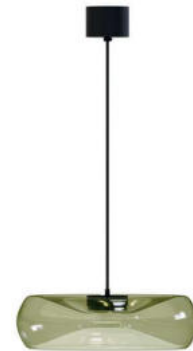

**Fold big**, LED 17,4W, 2370lm, 2700K

Metall schwarz - Stoffkabel schwarz, Metall chrom - Kabel transparent, Glas mundgeblasen

230VAC

Bestell-Nr.	Farbauswahl angeben	Euro
32100/36-	<b>S</b> <b>C</b> + <b>K</b>	925,70
32100/36-	<b>S</b> <b>C</b> + <b>GE</b> <b>TBK</b> <b>B</b> <b>GR</b>	1107,90
32100/36-	<b>S</b> <b>C</b> + <b>A</b>	1217,00