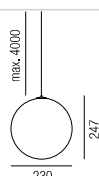

Random Solo 10, LED 3W

Glas mundgeblasen, Glasaufnahme weiß, Kabel transparent, **ohne Baldachin** (siehe Seite 486 + 487)

Bestell-Nr.	Farbauswahl angeben	Lumen	Euro
31466/10-	☐ K ☐ + ☐ SWW	150lm	137,00
31466/10-	☐ W ☐ C ☐ G ☐ A ☐ BR ☐ + ☐ SWW	150lm	168,50
31466/10-	☐ K ☐ + ☐ WW	160lm	137,00
31466/10-	☐ W ☐ C ☐ G ☐ A ☐ BR ☐ + ☐ WW	160lm	168,50

Random Solo 12, LED 3W

Glas mundgeblasen, Glasaufnahme weiß, Kabel transparent, **ohne Baldachin** (siehe Seite 486 + 487)

Bestell-Nr.	Farbauswahl angeben	Lumen	Euro
31466/12-	☐ K ☐ + ☐ SWW	150lm	168,50
31466/12-	☐ W ☐ C ☐ G ☐ A ☐ BR ☐ + ☐ SWW	150lm	202,70
31466/12-	☐ K ☐ + ☐ WW	160lm	168,50
31466/12-	☐ W ☐ C ☐ G ☐ A ☐ BR ☐ + ☐ WW	160lm	202,70

Random Solo 14, LED 3W

Glas mundgeblasen, Glasaufnahme weiß, Kabel transparent, **ohne Baldachin** (siehe Seite 486 + 487)

Bestell-Nr.	Farbauswahl angeben	Lumen	Euro
31466/14-	☐ K ☐ + ☐ SWW	150lm	175,30
31466/14-	☐ W ☐ C ☐ G ☐ A ☐ BR ☐ + ☐ SWW	150lm	217,80
31466/14-	☐ K ☐ + ☐ WW	160lm	175,30
31466/14-	☐ W ☐ C ☐ G ☐ A ☐ BR ☐ + ☐ WW	160lm	217,80

Random Solo 18, LED 3W

Glas mundgeblasen, Glasaufnahme weiß, Kabel transparent, **ohne Baldachin** (siehe Seite 486 + 487)

Bestell-Nr.	Farbauswahl angeben	Lumen	Euro
31466/18-	☐ K ☐ + ☐ SWW	150lm	195,90
31466/18-	☐ W ☐ C ☐ G ☐ A ☐ BR ☐ + ☐ SWW	150lm	238,30
31466/18-	☐ K ☐ + ☐ WW	160lm	195,90
31466/18-	☐ W ☐ C ☐ G ☐ A ☐ BR ☐ + ☐ WW	160lm	238,30

Random Solo 23, LED 5W

Glas mundgeblasen, Glasaufnahme weiß, Kabel transparent, **ohne Baldachin** (siehe Seite 486 + 487)

Bestell-Nr.	Farbauswahl angeben	Lumen	Euro
31466/23-	☐ K ☐ + ☐ SWW	450lm	322,00
31466/23-	☐ W ☐ C ☐ G ☐ A ☐ BR ☐ + ☐ SWW	450lm	489,00
31466/23-	☐ K ☐ + ☐ WW	480lm	322,00
31466/23-	☐ W ☐ C ☐ G ☐ A ☐ BR ☐ + ☐ WW	480lm	489,00

Random Solo 28, LED 5W

Glas mundgeblasen, Glasaufnahme weiß, Kabel transparent, **ohne Baldachin** (siehe Seite 486 + 487)

Bestell-Nr.	Farbauswahl angeben	Lumen	Euro
31466/28-	☐ K ☐ + ☐ SWW	450lm	378,10
31466/28-	☐ W ☐ C ☐ G ☐ A ☐ BR ☐ + ☐ SWW	450lm	545,10
31466/28-	☐ K ☐ + ☐ WW	480lm	378,10
31466/28-	☐ W ☐ C ☐ G ☐ A ☐ BR ☐ + ☐ WW	480lm	545,10