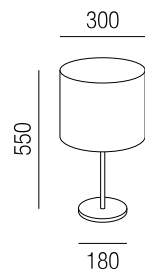

230VAC

A-G

Bestell-Nr.	Farbauswahl angeben	Euro
15440/55-	NI S + GE S BR AG SL	167,30
15440/55-	NI S + GL SG A RES CH	175,70
15440/55-	NI S + LG LC LV BA	184,00
15440/55-	NI S + LH LD WKS WKG SIG	200,80
15440/55-	NI S + GEW ME AW GRA GR	200,80

Chalet Stehleuchte, 1x E27 LED 12W

Metallteile nickel matt oder schwarz matt, Schirm Stoff, **Stoffauswahl siehe S. 440 + 441**