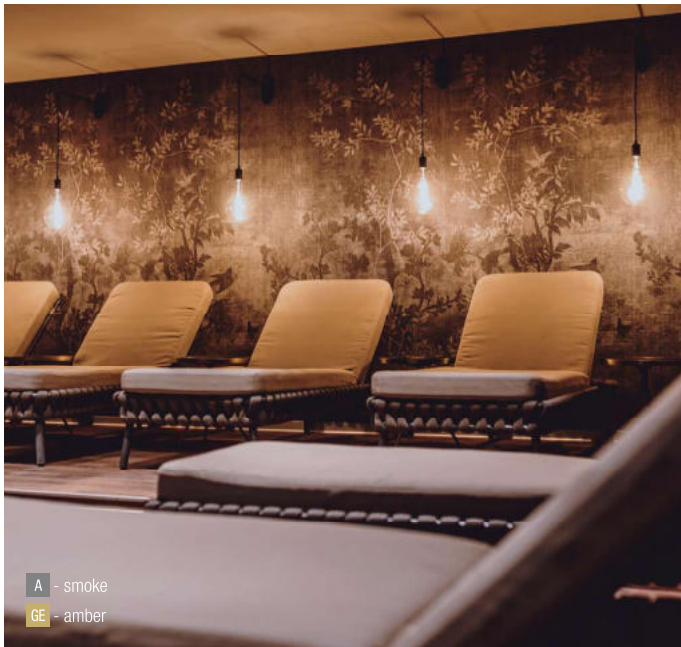

LO-EDI, E27 LED, 1800K, 2000K

Glas smoke, **nicht dimmbar**

230VAC

CE G

Bestell-Nr.	Watt - Lumen - Lichtfarbe	Euro
LO-EDI- A	4W - 140lm - 1800K	59,20
LO-EDI- GE	4W - 300lm - 2000K	59,20