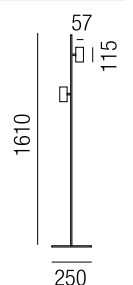

S - schwarz matt
W - weiß matt

Gina, 1x GU10 LED 5W

Metall schwarz matt oder weiß matt, dreh- und schwenkbar

Bestell-Nr.	Farbauswahl angeben	Euro
12531/10-	S W	76,50

Gina, 1x GU10 LED 8W

Metall schwarz matt oder weiß matt, dreh- und schwenkbar

Bestell-Nr.	Farbauswahl angeben	Euro
12541/51-	S W	114,80

Gina, 2x GU10 LED 8W

Metall schwarz matt oder weiß matt, dreh- und schwenkbar

Bestell-Nr.	Farbauswahl angeben	Euro
12551/161-	S W	247,70