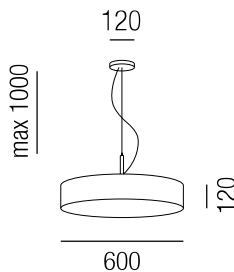

Crayon 50, 3x E27 LED 9W

Metallteile nickel matt, Kabel transparent oder schwarz matt, Kabel schwarz, Kunststoffdiffusor satin, **Stoffauswahl siehe S. 440 + 441**

A-G

Bestell-Nr.	Farbauswahl angeben	Euro
15560/50-	NI S + GE S BR AG SL	276,90
15560/50-	NI S + GL SG A RES CH	290,70
15560/50-	NI S + LG LC LV BA	304,90
15560/50-	NI S + LH LD WKS WKG SIG	332,30
15560/50-	NI S + GEW ME AW GRA GR	332,30

Crayon 60, 3x E27 LED 9W

Metallteile nickel matt, Kabel transparent oder schwarz matt, Kabel schwarz, Kunststoffdiffusor satin, **Stoffauswahl siehe S. 440 + 441**

A-G

Bestell-Nr.	Farbauswahl angeben	Euro
15560/60-	NI S + GE S BR AG SL	305,90
15560/60-	NI S + GL SG A RES CH	321,20
15560/60-	NI S + LG LC LV BA	336,50
15560/60-	NI S + LH LD WKS WKG SIG	367,10
15560/60-	NI S + GEW ME AW GRA GR	367,10

Crayon 60, 3x E27 LED 9W

Metallteile nickel matt, Kabel transparent oder schwarz matt, Kabel schwarz, Kunststoffdiffusor satin, **Stoffauswahl siehe S. 440 + 441**

A-G

Bestell-Nr.	Farbauswahl angeben	Euro
15560/80-	NI S + GE S BR AG SL	386,40
15560/80-	NI S + GL SG A RES CH	405,70
15560/80-	NI S + LG LC LV BA	425,00
15560/80-	NI S + LH LD WKS WKG SIG	463,70
15560/80-	NI S + GEW ME AW GRA GR	463,70