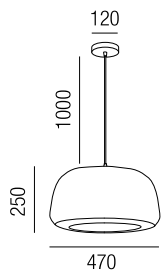

Bestell-Nr.	Euro
12112/47	314,40

S - schwarz
NAT - natur

Maduka, 1x E27 LED 7W

Metall schwarz, Seegras schwarz oder natur, Schirm weiß

230VAC

CE A-G