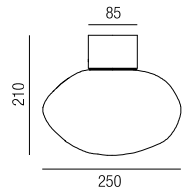

Mark, LED 8,4W, 1202lm, 2700K

Metall schwarz oder chrom, Glas mundgeblasen

Bestell-Nr.	Farbauswahl angeben	Euro
32188/25-	S C GS + K	621,10
32188/25-	S C GS + W GE B GR	776,70
32188/25-	S C GS + A	853,80

Mark, LED 8,4W, 1202lm, 2700K

Metall schwarz oder chrom, Glas mundgeblasen

Bestell-Nr.	Farbauswahl angeben	Euro
32186/25-	S C GS + K	621,10
32186/25-	S C GS + W GE B GR	776,70
32186/25-	S C GS + A	853,80

Mark, LED 8,4W, 1202lm, 2700K

Metall schwarz oder chrom, Glas mundgeblasen

Bestell-Nr.	Farbauswahl angeben	Euro
32187/30-	S C GS + K	683,60
32187/30-	S C GS + W GE B GR	853,80
32187/30-	S C GS + A	939,00

Mark, LED 12W, 1717lm, 2700K

Metall schwarz nickel gebürstet - Kabel schwarz, Metall gold satiniert - Kabel transparent, Glas mundgeblasen

Bestell-Nr.	Farbauswahl angeben	Euro
32158/182-	SNI GS + K	1569,40
32158/182-	SNI GS + W GE B GR	1804,80
32158/182-	SNI GS + A	1984,30

Mark, LED 6W, 866lm, 2700K

Metall schwarz nickel gebürstet - Kabel schwarz, Metall gold satiniert - Kabel transparent, Glas mundgeblasen

Bestell-Nr.	Farbauswahl angeben	Euro
32198/52-	SNI GS + K	784,70
32198/52-	SNI GS + W GE B GR	977,50
32198/52-	SNI GS + A	1025,40