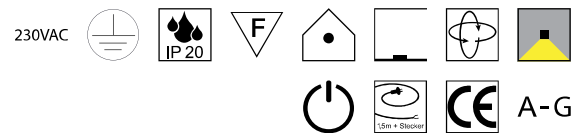

Troy, 1x E27 LED 7W

Metall schwarz, dreh- und schwenkbar

Bestell-Nr.	Euro
11855/164-S	406,90