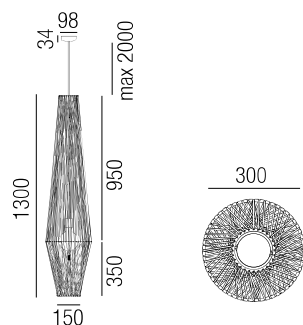

Metall schwarz matt, Kordel gewickelt, **weitere Farben und Farbkombinationen auf Anfrage**

Bestell-Nr.	Farbauswahl angeben	Euro
33005/130-	S + GGE A GR R BR S	597,20

Metall schwarz matt, Kordel gewickelt, **weitere Farben und Farbkombinationen auf Anfrage**

Bestell-Nr.	Farbauswahl angeben	Euro
33006/130-	S + GGE A GR R BR S	627,90