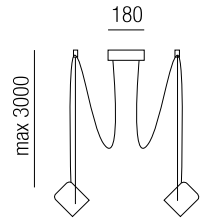

### Paco 2, 2x GU10 LED 8W

Metall schwarz matt - Kabel schwarz oder Metall weiß matt - Kabel weiß

A-G

Bestell-Nr.	Farbauswahl angeben	Euro
33912/300-	<input type="checkbox"/> S <input type="checkbox"/> W	482,90