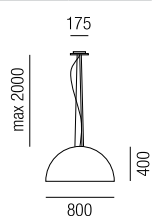

**Dune 80**, 3x E27 LED 12W

Metall

A-G

Bestell-Nr.	Farbauswahl angeben	Euro
33360/80-	<input type="checkbox"/> W	903,80
33360/80-	<input type="checkbox"/> SW <input type="checkbox"/> GEW	977,10
33360/80-	<input type="checkbox"/> SBG <input type="checkbox"/> EGRS <input type="checkbox"/> WBS <input type="checkbox"/> EBS	1143,70