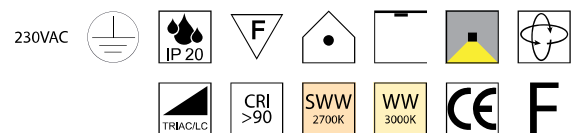

Nautilus, 230V LED 12W

Aluminium, Linse Kristallglas

Bestell-Nr.	Farbauswahl angeben	Lumen	Euro
31470/14-	S | W + SWW	995lm	349,40
31470/14-	GE + SWW	995lm	369,90
31470/14-	S | W + WW	1085lm	349,40
31470/14-	GE + WW	1085lm	369,90