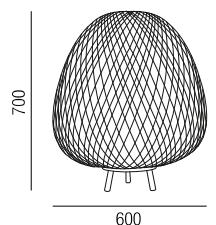

Twiggy, 1x E27 LED 9W

geflochtener Bambus natur oder natur dunkel

230VAC A-G

Bestell-Nr.	Farbauswahl ang.	Euro
30101/60-	☐ NAT ☐ NATD	910,80

Twiggy, 1x E27 LED 7W

geflochtener Bambus natur oder natur dunkel

230VAC A-G

Bestell-Nr.	Farbauswahl ang.	Euro
30141/37-	☐ NAT ☐ NATD	297,00

NAT - natur
NATD - natur dunkel

Twiggy, 1x E27 LED 7W

geflochtener Bambus natur oder natur dunkel

230VAC A-G

Bestell-Nr.	Farbauswahl ang.	Euro
30141/70-	☐ NAT ☐ NATD	877,80