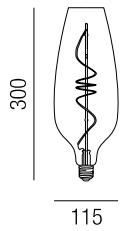

Bestell-Nr.	Watt - Lumen - Lichtfarbe	Euro
LC-BARC- A	4W - 60lm - 1800K	56,00
LC-BARC- BR	4W - 80lm - 1800K	52,50

LO-EDI, E27 LED, 1800K, 2000K

Glas smoke, **nicht dimmbar**

230VAC

CE G