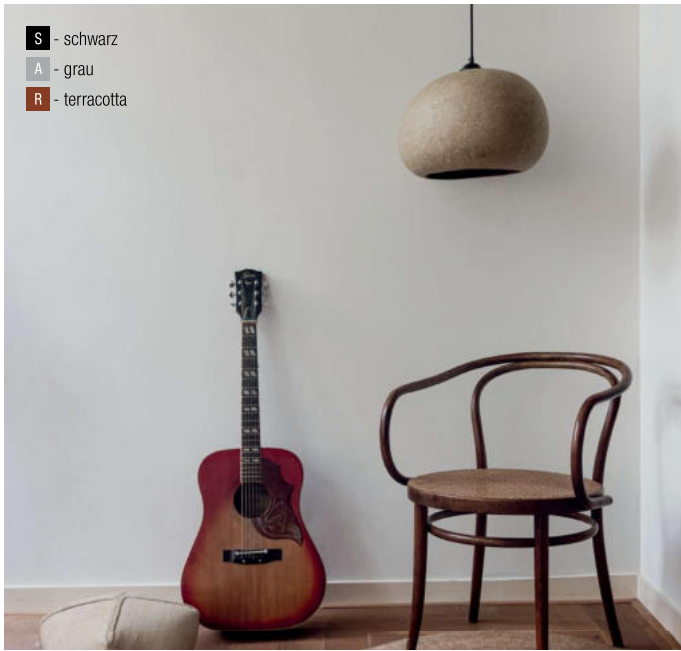

Pebble, 1x E27 LED 7W

Metall schwarz, recycelter Karton schwarz, grau oder terracotta

230VAC A-G

Bestell-Nr.	Farbauswahl angeben	Euro
30102/27-	S A R	415,00

- **S** - schwarz
- **A** - grau
- **R** - terracotta

Pebble, 1x E27 LED 7W

Metall schwarz, recycelter Karton schwarz, grau oder terracotta

230VAC A-G

Bestell-Nr.	Farbauswahl angeben	Euro
30102/36-	S A R	488,40