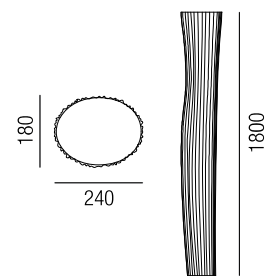

230VAC

**A-G**

Bestell-Nr.	Farbauswahl angeben	Euro
36755/180-	<b>W</b> <b>GE</b> <b>A</b> <b>TE</b>	2646,70

- W - weiß
- GE - beige
- A - grau
- TE - taupe

**Hipatia**, LED 3W, 247lm, 3000K LED

Metall, Edelstahl-Mesh weiß, Touch dim, max. Leuchtdauer 6 Stunden, inkl. Steckernetzteil