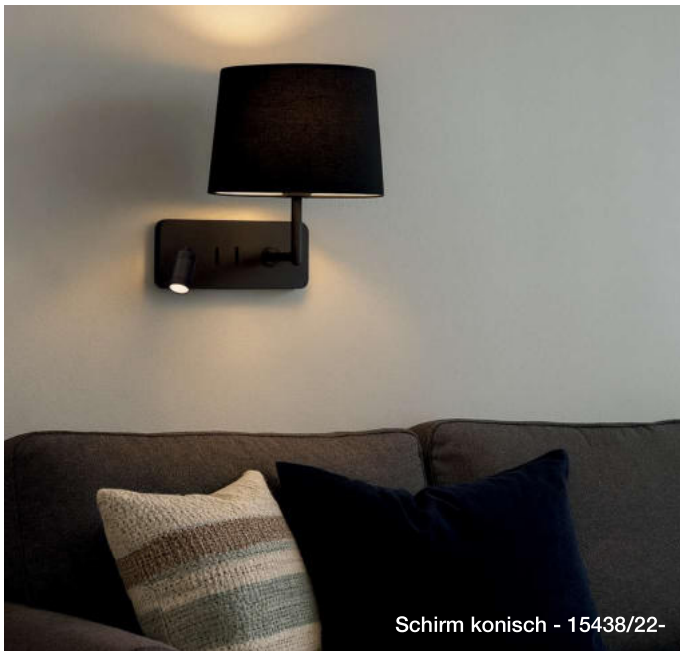

Chalet Wandleuchte „turn around“, 1x E27 LED 7W + LED 1W, 90lm, 2700K

Metallteile schwarz matt, Schirm Stoff, Wandmontage horizontal und vertikal verwendbar, Stoffauswahl siehe S. 440 + 441