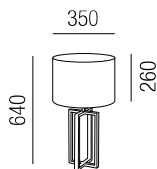

Bendini, 1x E27 LED 12W

Schmiedeeisen schwarz matt, Schirm Stoff, **Stoffauswahl siehe S. 440 + 441**

230VAC **A-G**

Bestell-Nr.	Farbauswahl angeben	Euro
29953/163-S	GE S BR AG SL	789,80
29953/163-S	GL SG A RES CH	795,30
29953/163-S	LG LC LV BA	815,00
29953/163-S	LH LD WKS WKG SIG	865,00
29953/163-S	GEW ME AW GRA GR	865,00