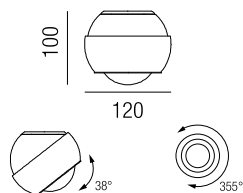

Spider, 230V LED 10W

Metallkugel schwenkbar, Linse Kristallglas

230VAC

Bestell-Nr.	Farbauswahl ang.	Lumen	Euro
31420/12-	S W + SWW	920lm	411,90
31420/12-	GE + SWW	920lm	435,20
31420/12-	R + SWW	920lm	449,00
31420/12-	W S + WW	980lm	411,90
31420/12-	GE + WW	980lm	435,20
31420/12-	R + WW	980lm	449,00