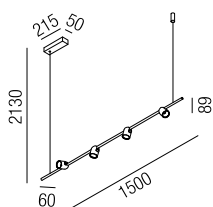

Birdsong, LED 22W, 2420lm, 3000K **LED**

Aluminium schwarz, Strahler melange, dreh- und schwenkbar

230VAC

Bestell-Nr. Euro
57364/150-SME 316,30