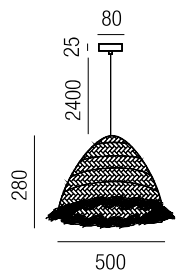

Bestell-Nr.	Euro
30117/50	355,90

**Samira**, 1x E27 LED 7W 

Metall schwarz, Schirm Palmfasern, Kabel schwarz

Bestell-Nr.	Euro
30118/50	287,50

- GEW - creme
- ME - melange
- AW - grau
- GRA - grüngrau
- GR - grün
- HEU - Heu (Almwiese)