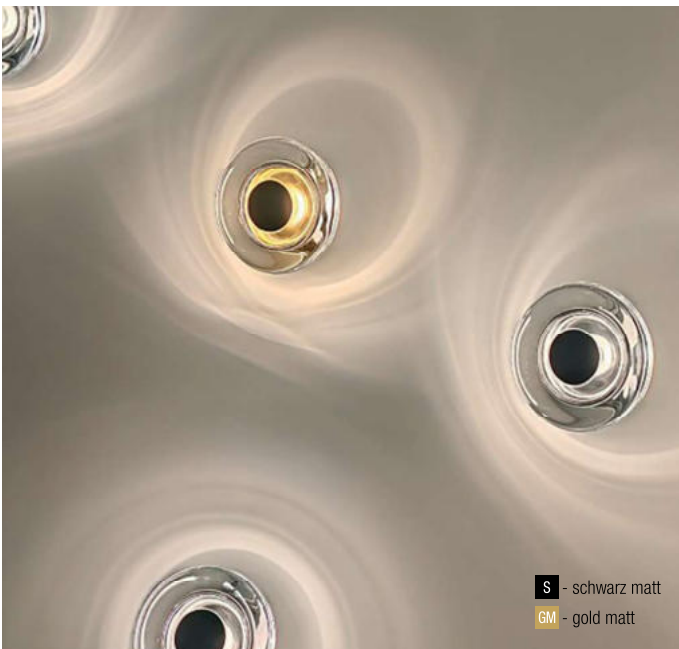

Breeze, LED 5,5W, 180lm, 2700K **LED**

Aluminium schwarz matt oder gold matt, Acrylglas transparent, schwenkbar

230VAC

Bestell-Nr.	Farbauswahl angeben	Euro
34230/16-	S GM	198,00