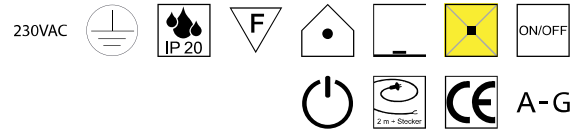

Clos small, 1x E14 LED 7W

Metall schwarz - Stoffkabel schwarz, Metall chrom oder gold - Kabel transparent, Glas mundgeblasen, Innendiffuser Glas satiniert

Bestell-Nr.	Farbauswahl angeben	Euro
32185/30-	S C G + TBK GE	798,00
32185/30-	S C G + S MB BGR	837,90