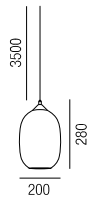

Crea, 1x E27 LED 7W oder 1x E14 LED 5W

Glas fume oder amber, ohne Baldachin (siehe Seite 486-489)

Edison, Glas small, 1x E14 LED 5W

Bestell-Nr.	Farbauswahl angeben	Euro
10664/16-	A GE	158,60

Edison, Glas big, 1x E27 LED 7W

Bestell-Nr.	Farbauswahl angeben	Euro
10664/22-	A GE	210,60

Lila, Glas small, 1x E14 LED 5W

Bestell-Nr.	Farbauswahl angeben	Euro
10664/15-	A GE	138,60

Lila, Glas big, 1x E27 LED 7W

Bestell-Nr.	Farbauswahl angeben	Euro
10664/20-	A GE	193,30

Maia, Glas small, 1x E27 LED 7W

Bestell-Nr.	Farbauswahl angeben	Euro
10661/23-	A GE	153,30

Maia, Glas big, 1x E27 LED 7W

Bestell-Nr.	Farbauswahl angeben	Euro
10661/31-	A GE	197,30

Silo, Glas small, 1x E27 LED 7W

Bestell-Nr.	Farbauswahl angeben	Euro
10662/14-	A GE	130,60

Silo, Glas big, 1x E27 LED 7W

Bestell-Nr.	Farbauswahl angeben	Euro
10662/18-	A GE	154,60

Infinity, Glas small, 1x E27 LED 7W

Bestell-Nr.	Farbauswahl angeben	Euro
10665/20-	A GE	136,00

Infinity, Glas big, 1x E27 LED 7W

Bestell-Nr.	Farbauswahl angeben	Euro
10665/25-	A GE	205,30

Ela, Glas, 1x E27 LED 7W

Bestell-Nr.	Farbauswahl angeben	Euro
10660/27-	A GE	154,60