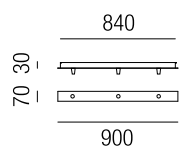

Compo vertikal 10

1 zentraler Auslass vertikal

- **S** - schwarz matt
- **W** - weiß matt
- **Ni** - nickel gebürstet

Bestell-Nr.		Euro
ZU123/20V-1-	S W	35,40
ZU123/20V-1-	Ni	47,40

Compo vertikal 30

3 Auslässe vertikal

- **S** - schwarz matt
- **W** - weiß matt

Bestell-Nr.		Euro
ZU123/21V-3-	S W	155,30

Compo vertikal 30

5 Auslässe vertikal

- **S** - schwarz matt
- **W** - weiß matt

Bestell-Nr.		Euro
ZU123/21V-5-	S W	162,50

Compo vertikal 30

Anzahl der Auslässe vertikal bei Bestellung angeben, **inkl. Zugentlastungen**

- **S** - schwarz matt
- **W** - weiß matt

Bestell-Nr.		Euro
ZU123/21V-X-	S W	179,30

Compo vertikal 50

7 Auslässe vertikal

- **S** - schwarz matt
- **W** - weiß matt

Bestell-Nr.		Euro
ZU123/23V-7-	S W	221,20

Compo vertikal 50

9 Auslässe vertikal

- **S** - schwarz matt
- **W** - weiß matt

Bestell-Nr.		Euro
ZU123/23V-9-	S W	229,60

Compo vertikal 50

11 Auslässe vertikal

- **S** - schwarz matt
- **W** - weiß matt

Bestell-Nr.		Euro
ZU123/23V-11-	S W	238,10

Compo vertikal 50

Anzahl der Auslässe vertikal bei Bestellung angeben, **inkl. Zugentlastungen**

- **S** - schwarz matt
- **W** - weiß matt

Bestell-Nr.		Euro
ZU123/23V-X-	S W	269,20

Compo long 90

3 Auslässe vertikal

- **S** - schwarz matt
- **W** - weiß matt

Bestell-Nr.		Euro
ZU123/25-3-	S W	178,00