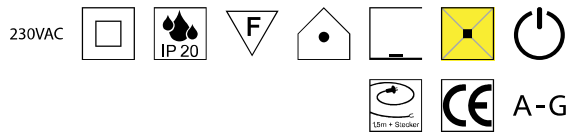

Mirta, 1x E27 LED 7W

Metall weiß, Schirm aus Textilacryl steingrau