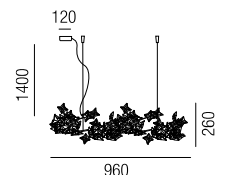

Hanami, 5x G9 LED 5W

Lentiflex prismatisch weiß satiniert

A-G

Bestell-Nr.	Euro
36200/53	975,00

Hanami, 10x G9 LED 5W

Lentiflex prismatisch weiß satiniert

A-G

Bestell-Nr.	Euro
36200/96	1635,00

Hanami, 7x G9 LED 5W

Lentiflex prismatisch weiß satiniert

A-G

Bestell-Nr.	Euro
36230/65	1215,00