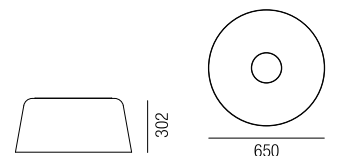

Delfi, LED 15W

Aluminium, innen weiß lackiert

Bestell-Nr.	Farbauswahl angeben	Lumen	Euro
17378/35-	W + SWW	1057lm	412,30
17378/35-	S DB B R + SWW	1057lm	485,50
17378/35-	W + WW	1113lm	412,30
17378/35-	S DB B R + WW	1113lm	485,50

Delfi, LED 22W

Aluminium, innen weiß lackiert

Bestell-Nr.	Farbauswahl angeben	Lumen	Euro
17378/45-	W + SWW	1811lm	485,50
17378/45-	S DB B R + SWW	1811lm	558,60
17378/45-	W + WW	1906lm	485,50
17378/45-	S DB B R + WW	1906lm	558,60

Delfi, LED 35W

Aluminium, innen weiß lackiert

Bestell-Nr.	Farbauswahl angeben	Lumen	Euro
17378/65-	W + SWW	2995lm	671,70
17378/65-	S DB B R + SWW	2995lm	778,10
17378/65-	W + WW	3153lm	671,70
17378/65-	S DB B R + WW	3153lm	778,10