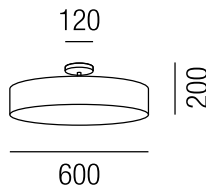

Crayon 50, 3x E27 LED 9W

Metallteile nickel matt oder schwarz matt, abgesetzte Montage, Kunststoffdiffusor satin, **Stoffauswahl siehe S. 440 + 441**

A-G

Bestell-Nr.	Farbauswahl angeben	Euro
15570/50-	NI S + GE S BR AG SL	276,90
15570/50-	NI S + GL SG A RES CH	290,70
15570/50-	NI S + LG LC LV BA	304,60
15570/50-	NI S + LH LD WKS WKG SIG	332,30
15570/50-	NI S + GEW ME AW GRA GR	332,30

Crayon 60, 3x E27 LED 9W

Metallteile nickel matt oder schwarz matt, abgesetzte Montage, Kunststoffdiffusor satin, **Stoffauswahl siehe S. 440 + 441**

A-G

Bestell-Nr.	Farbauswahl angeben	Euro
15570/60-	NI S + GE S BR AG SL	305,90
15570/60-	NI S + GL SG A RES CH	321,20
15570/60-	NI S + LG LC LV BA	336,50
15570/60-	NI S + LH LD WKS WKG SIG	367,10
15570/60-	NI S + GEW ME AW GRA GR	367,10

Crayon 80, 3x E27 LED 9W

Metallteile nickel matt oder schwarz matt, abgesetzte Montage, Kunststoffdiffusor satin, **Stoffauswahl siehe S. 440 + 441**

A-G

Bestell-Nr.	Farbauswahl angeben	Euro
15570/80-	NI S + GE S BR AG SL	386,40
15570/80-	NI S + GL SG A RES CH	405,70
15570/80-	NI S + LG LC LV BA	425,00
15570/80-	NI S + LH LD WKS WKG SIG	463,70
15570/80-	NI S + GEW ME AW GRA GR	463,70