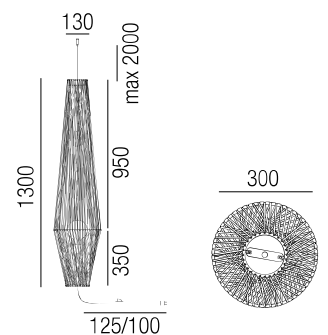

Metall schwarz matt, Kordel gewickelt, **weitere Farben und Farbkombinationen auf Anfrage**

Bestell-Nr.	Farbauswahl angeben	Euro
33005/130-	S + GGE A GR R BR S	597,20

Metall schwarz matt, Kordel gewickelt, **weitere Farben und Farbkombinationen auf Anfrage**

Bestell-Nr.	Farbauswahl angeben	Euro
33006/130-	S + GGE A GR R BR S	627,90