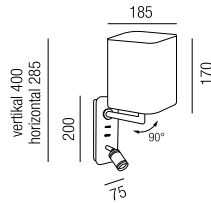

**Residence Wandleuchte „turn around“**, 1x E27 LED 7W + LED 1W, 90lm, 2700K

Metallteile schwarz matt, Schirm Stoff, **Wandmontage horizontal und vertikal verwendbar**, Stoffauswahl siehe S. 440 + 441

230VAC