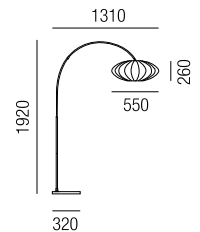

Corina, 1x E27 LED 7W

Metall messing mit schwarzem Meshschirm oder Metall creme mit beige
Meshschirm

230VAC

A-G

Bestell-Nr.	Farbauswahl angeben	Euro
12145/22-	GE	125,70
12145/22-	S	133,70

Corina, 1x E27 LED 12W

Metall messing mit schwarzem Meshschirm oder Metall creme mit beige
Meshschirm

230VAC

A-G

Bestell-Nr.	Farbauswahl angeben	Euro
12155/192-	GE	361,50
12155/192-	S	415,10