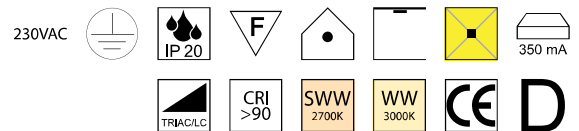

Random Solo 28, LED 5W

Glas mundgeblasen, Glasaufnahme weiß, Kabel transparent, **ohne Baldachin** (siehe Seite 486 + 487)

Bestell-Nr.	Farbauswahl angeben	Lumen	Euro
31466/28-	☐ K ☐ + ☐ SWW	450lm	378,10
31466/28-	☐ W ☐ C ☐ G ☐ A ☐ BR ☐ + ☐ SWW	450lm	545,10
31466/28-	☐ K ☐ + ☐ WW	480lm	378,10
31466/28-	☐ W ☐ C ☐ G ☐ A ☐ BR ☐ + ☐ WW	480lm	545,10