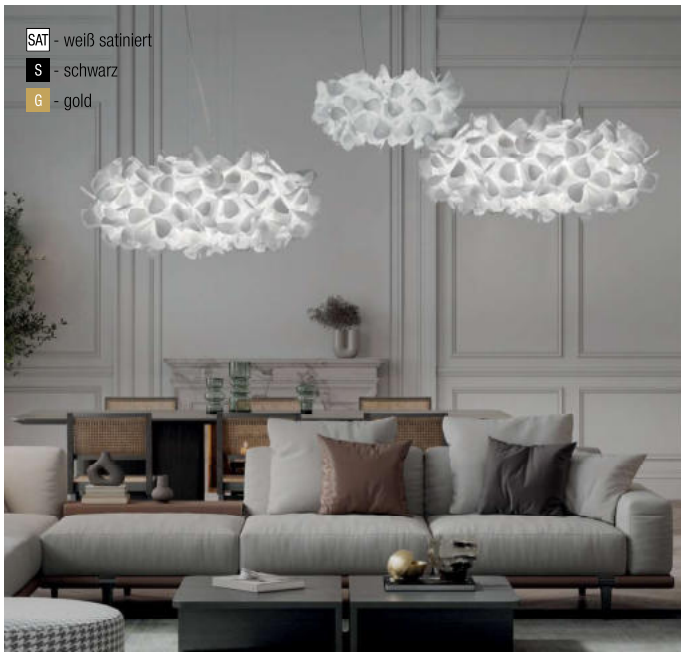

SAT - weiß satiniert
S - schwarz
G - gold