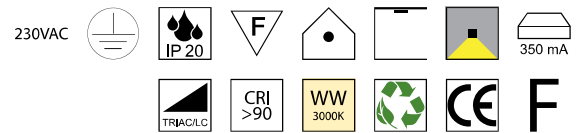

Medusa long 100, LED 10W, 958lm, 3000K

Metall schwarz matt, Kordel