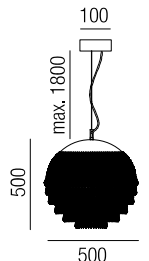

Eclisse, 5x GX53 LED 5W

schwarz matt, bronze oder gold matt, Behang Kristall

230VAC

A-G

Bestell-Nr.	Farbauswahl angeben	Euro
35115/50-	S R GM	2891,30