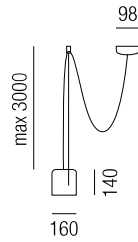

### Paco 1, 1x GU10 LED 8W

Metall schwarz matt - Kabel schwarz oder Metall weiß matt - Kabel weiß

A-G

Bestell-Nr.	Farbauswahl angeben	Euro
33911/300-	<input type="checkbox"/> S <input type="checkbox"/> W	261,10