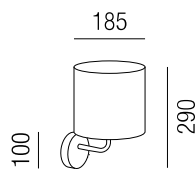

Chalet Wandleuchte, 1x E27 LED 7W

Metallteile nickel matt oder schwarz matt, Schirm Stoff, **Stoffauswahl siehe S. 440 + 441**

A-G

Bestell-Nr.	Farbauswahl angeben	Euro
15430/29-	NI S + GE S BR AG SL	113,30
15430/29-	NI S + GL SG A RES CH	119,00
15430/29-	NI S + LG LC LV BA	124,60
15430/29-	NI S + LH LD WKS WKG SIG	136,00
15430/29-	NI S + GEW ME AW GRA GR	136,00

Chalet Wandleuchte mit Flex, 1x E27 LED 7W + LED 1W, 90lm, 3000K

Metallteile nickel matt oder schwarz matt, Schirm Stoff, **Stoffauswahl siehe S. 440 + 441**

Bestell-Nr.	Farbauswahl angeben	Euro
15435/29-	NI S + GE S BR AG SL	215,30
15435/29-	NI S + GL SG A RES CH	226,10
15435/29-	NI S + LG LC LV BA	236,80
15435/29-	NI S + LH LD WKS WKG SIG	258,40
15435/29-	NI S + GEW ME AW GRA GR	258,40