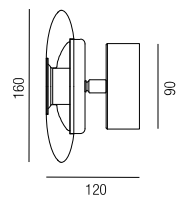

**S** - schwarz matt  
**GM** - gold matt

**Mantik**, LED 6W, 250lm, 2700K **LED**

Halbeinbau, Aluminium schwarz matt mit Acrylglas smoke oder Aluminium gold matt mit Acrylglas amber

230VAC

Bestell-Nr.	Farbauswahl angeben	Euro
34231/17-	<b>S</b> <b>GM</b>	214,50