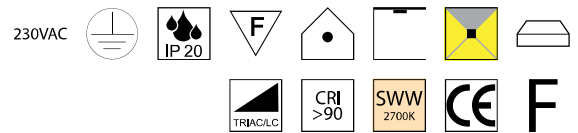

Harmony, LED 6W, 585lm, 2700K

Metall schwarz, Glas transparent, Kabel schwarz

Bestell-Nr. Euro
30460/21-SK 198,00