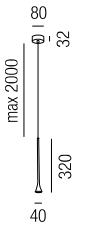

S - schwarz matt
MS - messing satiniert

Susa, LED 5W, 420lm, 3000K **LED**

Aluminium schwarz matt oder Messing satiniert

Bestell-Nr.	Farbauswahl angeben	Euro
10606/4-	S	92,00
10606/4-	MS	105,30

Susa, LED 40W, 3540lm, 3000K **LED**

Aluminium schwarz matt oder Messing satiniert

Bestell-Nr.	Farbauswahl angeben	Euro
10606/50-	S	665,20
10606/50-	MS	726,50

Susa, LED 30W, 2790lm, 3000K **LED**

Aluminium schwarz matt oder Messing satiniert

Bestell-Nr.	Farbauswahl angeben	Euro
10606/105-	S	465,20
10606/105-	MS	518,50