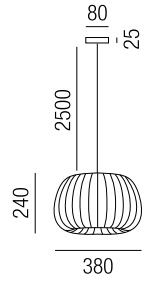

Bestell-Nr.	Euro
12700/38	160,80

Mirta, 1x E27 LED 7W

Metall weiß, Schirm aus Textilacryl steingrau

230VAC

A-G