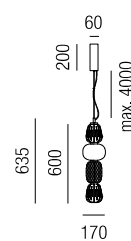

A - smoke-opal
GE - amber-opal

Cordelia, LED 18W, 2574lm, 2700K

Metall schwarz - Gläser smoke-opal, Metall gold - Gläser amber-opal

Bestell-Nr.	Farbauswahl angeben	Euro
35312/17-	A	207,00
35312/17-	GE	219,00

Cordelia, LED 28W, 3080lm, 2700K

Metall schwarz - Gläser smoke-opal, Metall gold - Gläser amber-opal

Bestell-Nr.	Farbauswahl angeben	Euro
35313/17-	A	274,50
35313/17-	GE	286,50

Cordelia, LED 32W, 3687lm, 2700K

Metall schwarz - Gläser smoke-opal, Metall gold - Gläser amber-opal

Bestell-Nr.	Farbauswahl angeben	Euro
35314/64-	A	330,00
35314/64-	GE	342,80

Cordelia, LED 42W, 5406lm, 2700K

Metall schwarz - Gläser smoke-opal, Metall gold - Gläser amber-opal

Bestell-Nr.	Farbauswahl angeben	Euro
35317/110-	A	533,30
35317/110-	GE	549,80