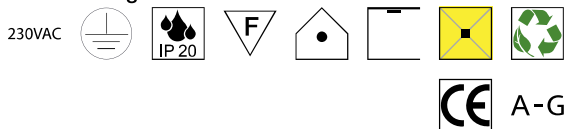

Morgana Cord long 200, 1x E27 LED 12W

Metall schwarz matt, Kordel, inklusive Formgebungsring ø 500mm, weitere Farben auf Anfrage

Bestell-Nr.	Farbauswahl angeben	Euro
33014/200-	S + GGE A GR R BR S	1535,70