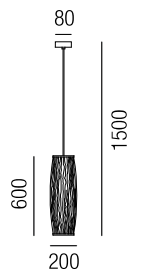

Coral Galaxea, 1x E27 LED 12W

Coral Reef, 1x E27 LED 12W

Metall nickel matt, Edelstahl-Mesh farbig, Kabel transparent

Metall nickel matt, Edelstahl-Mesh farbig, Kabel transparent

A-G

A-G

Bestell-Nr.	Farbauswahl angeben	Euro
36762/25-	☐ W ☒ GE ☐ A ☐ TE	573,20

Bestell-Nr.	Farbauswahl angeben	Euro
36761/22-	☐ W ☒ GE ☐ A ☐ TE	573,20