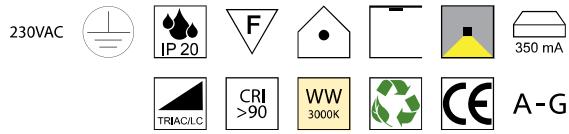

### Medusa 80, LED 10W, 958lm, 3000K

Metall schwarz matt, Kordel

Bestell-Nr.	Farbauswahl angeben	Euro
35600/80-	S + GE GR R B S	1416,20