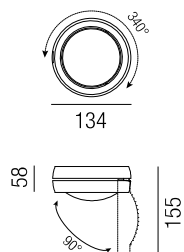

Nautilus, 230V LED 12W

Aluminium, Linse Kristallglas

Bestell-Nr.	Farbauswahl angeben	Lumen	Euro
31470/14-	S | W + SWW	995lm	349,40
31470/14-	GE + SWW	995lm	369,90
31470/14-	S | W + WW	1085lm	349,40
31470/14-	GE + WW	1085lm	369,90