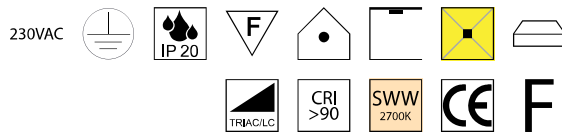

**Harmony, LED 6W, 585lm, 2700K**

Metall schwarz, Glas bronze, Kabel schwarz

Bestell-Nr. Euro  
30460/18-SMB 198,00

**Palladio**, LED 12W, 1294lm, 2700K

Metall schwarz, Gläser smoke transparent, Innenzylinder opal, Kabel schwarz