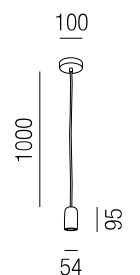

Frida, 1x E27 LED 12W

Metall schwarz matt, chrom, messing brüniert oder kupfer, Kabel schwarz

230VAC A-G

Bestell-Nr.	Farbauswahl angeben	Euro
20462/12-	S C MB KU	53,30

LV-Mont, 1x E27 LED 12W

Metall schwarz matt, Kabel schwarz

230VAC A-G

Bestell-Nr.	Euro
LV-MONT-127-S	47,40

Cement, 1x E27 LED 12W

Metall grau lackiert, Fassung Beton, Stoffkabel grau

230VAC A-G

Bestell-Nr.	Euro
20465/10	54,00