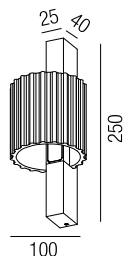

Romanesco, LED 8W, 840lm, 2700K

Aluminium titan gebürstet, Glas klar kanneliert

230VAC

Bestell-Nr. Euro
32530/25-BT 119,20