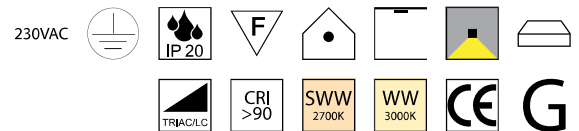

Delfi, LED 15W

Aluminium, innen weiß lackiert