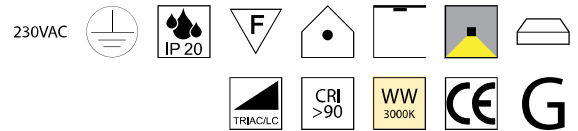

Susa, LED 40W, 3540lm, 3000K **LED**

Aluminium schwarz matt oder Messing satiniert

Bestell-Nr.	Farbauswahl angeben	Euro
10606/50-	S	665,20
10606/50-	MS	726,50