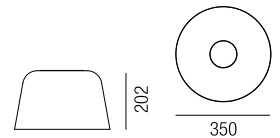

Delfi, LED 15W

Aluminium, innen weiß lackiert

Bestell-Nr.	Farbauswahl angeben	Lumen	Euro
17378/35-	W + SWW	1057lm	412,30
17378/35-	S DB B R + SWW	1057lm	485,50
17378/35-	W + WW	1113lm	412,30
17378/35-	S DB B R + WW	1113lm	485,50

Delfi, LED 22W

Aluminium, innen weiß lackiert

Bestell-Nr.	Farbauswahl angeben	Lumen	Euro
17378/45-	W + SWW	1811lm	485,50
17378/45-	S DB B R + SWW	1811lm	558,60
17378/45-	W + WW	1906lm	485,50
17378/45-	S DB B R + WW	1906lm	558,60

Delfi, LED 35W

Aluminium, innen weiß lackiert

Bestell-Nr.	Farbauswahl angeben	Lumen	Euro
17378/65-	W + SWW	2995lm	671,70
17378/65-	S DB B R + SWW	2995lm	778,10
17378/65-	W + WW	3153lm	671,70
17378/65-	S DB B R + WW	3153lm	778,10