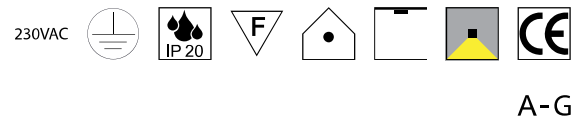

Troy, 1x E27 LED 7W

Metall schwarz

Bestell-Nr.	Euro
11802/23-S	218,80