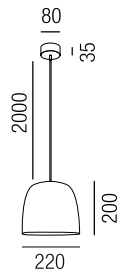

Bestell-Nr.	Euro
18016/22	197,50