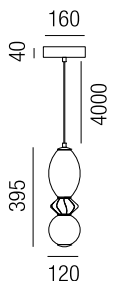

Bestell-Nr.	Euro
35309/16-SBR	207,00