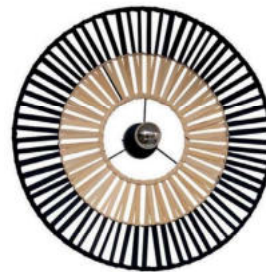

Sombbrero, 1x E27 LED 12W

Metall schwarz, Bambus schwarz und natur

230VAC

CE A-G

Bestell-Nr.	Euro
18125/60-S	247,50