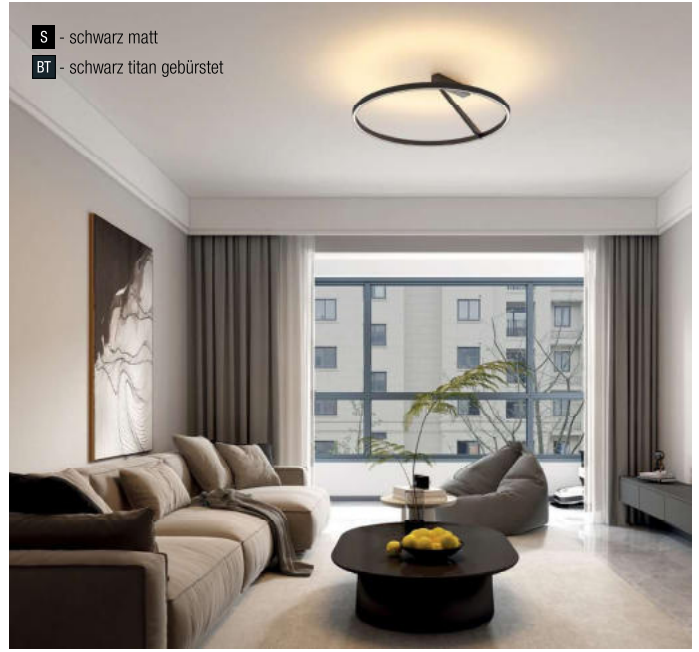

S - schwarz matt
BT - schwarz titan gebürstet

Olympia, LED 30W

Aluminium, direkt- und indirekt Licht, Lichtfarben einstellbar 2,7K (3200lm) / 3K (3300lm)

230VAC

Bestell-Nr.	Farbauswahl angeben	Euro
57363/60-	S BT	402,50