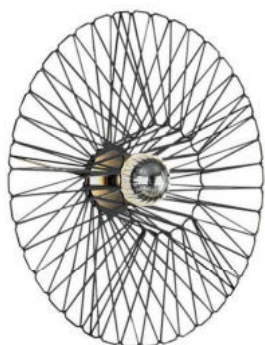

- GGE - graubeige | 1196
- A - steingrau | 120
- GR - olivgrün | 323
- R - coñac | 255
- BR - moccabraun | 175
- S - schwarz | 211

Bimba, 1x E27 LED 12W

Metall schwarz matt, Kordel gewickelt, **weitere Farben und Farbkombinationen auf Anfrage**

230VAC A-G

Bestell-Nr.	Farbauswahl angeben	Euro
33020/60-	S + GGE A GR R BR S	435,10

Bimba, 1x E27 LED 12W

Metall schwarz matt, Kordel gewickelt, **weitere Farben und Farbkombinationen auf Anfrage**

230VAC A-G

Bestell-Nr.	Farbauswahl angeben	Euro
33020/80-	S + GGE A GR R BR S	511,90