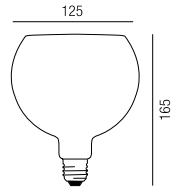

LS-KUG, E27 LED 6W, 220lm, 1900K

Glas smokey grau, **dimmbar**

230VAC

G

Bestell-Nr.	Euro
LS-KUG-6W	89,90

LS-FLAT, E27 LED 4,5W, 185lm, 1900K

Glas smokey grau, **dimmbar**

230VAC

G

Bestell-Nr.	Euro
LS-FLAT-5W	149,90