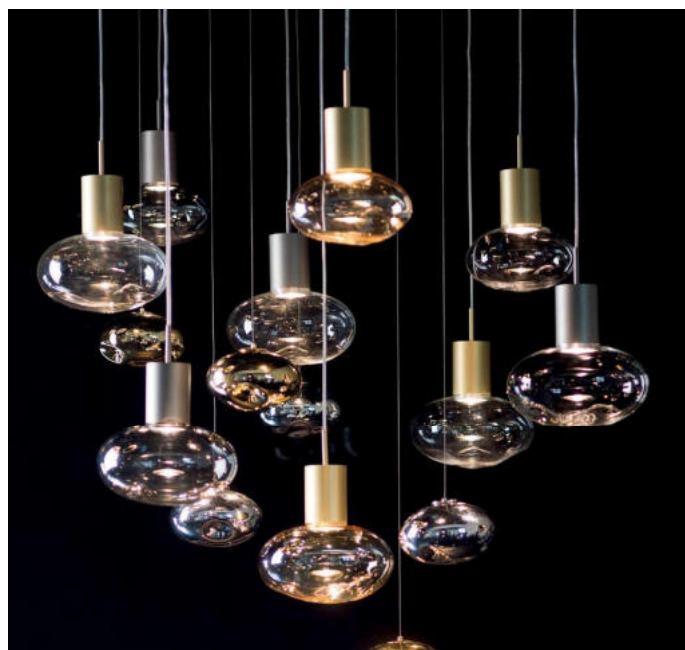

**Levels, LED 17W**

Metall schwarz, Glas, Lichtfarben einstellbar 2,7K (728lm) / 3K (750lm) / 4K (773lm)

Bestell-Nr.	Farbauswahl angeben	Euro
37650/145-	A GE GR	1390,10

Oberflächen

- G - gold gebürstet
- BR - bronze gebürstet
- A - platin gebürstet
- S - schwarz matt