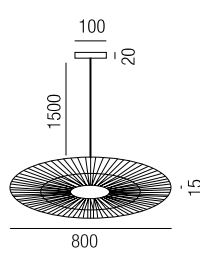

Sombrero, 1x E27 LED 12W

Metall schwarz, Bambus schwarz und natur oder Metall weiß, Bambus weiß und natur

230VAC

CE A-G

Bestell-Nr.	Farbauswahl angeben	Euro
18115/40-	S W	169,60

Sombrero, 1x E27 LED 12W

Metall schwarz, Bambus schwarz und natur

230VAC

CE A-G

Bestell-Nr.	Euro
18115/60-S	224,60

Sombrero, 1x E27 LED 12W

Metall weiß, Bambus weiß und natur

230VAC

CE A-G

Bestell-Nr.	Euro
18115/80-W	311,60