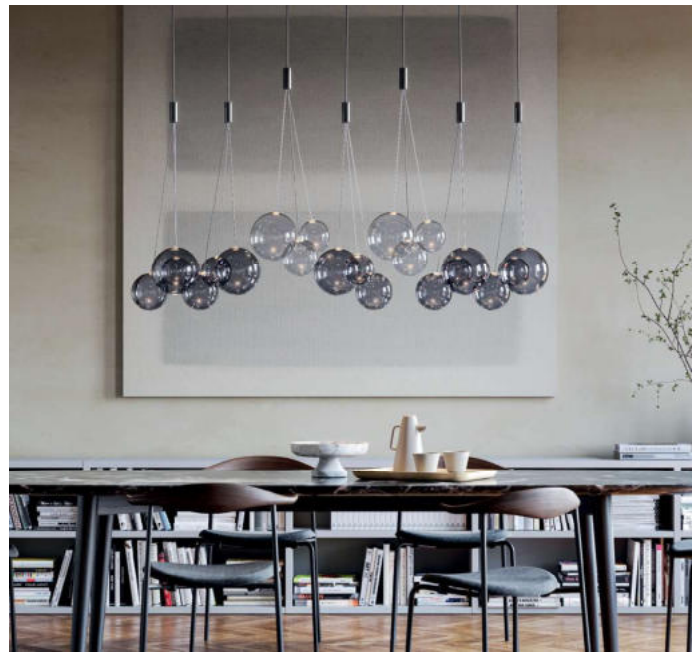

1. Glasfarben
2. **K** - transparent
   - **W** - weiß satiniert
   - **C** - chrom
   - **G** - gold
   - **A** - rauch glänzend
   - **BR** - bronze glänzend

1. Lichtfarben
2. **SWW** - superwarmweiß 2700K
   - **WW** - warmweiß 3000K

Random, LED 5W

Metallteile chrom, Glas mundgeblasen (Glas ø180mm, ø140mm, ø120mm) 3er Gruppe, Glasaufnahme weiß, Kabel transparent, **ohne Baldachin** (siehe Seite 486 + 487)

230VAC 350 mA

Bestell-Nr.	Farbauswahl angeben	Lumen	Euro
31465/29-	K	+ SWW 450lm	364,40
31465/29-	W C G A BR + SWW	450lm	517,80
31465/29-	K	+ WW 480lm	364,40
31465/29-	W C G A BR + WW	480lm	517,80