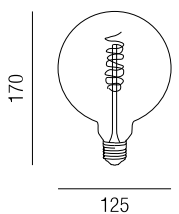

Rustic Globe, E27 LED 4W, 250lm, 2100K

Glas amber, **dimmbar**

230VAC

G

Bestell-Nr.	Euro
LC-RUSTGLOB-4GD	15,00