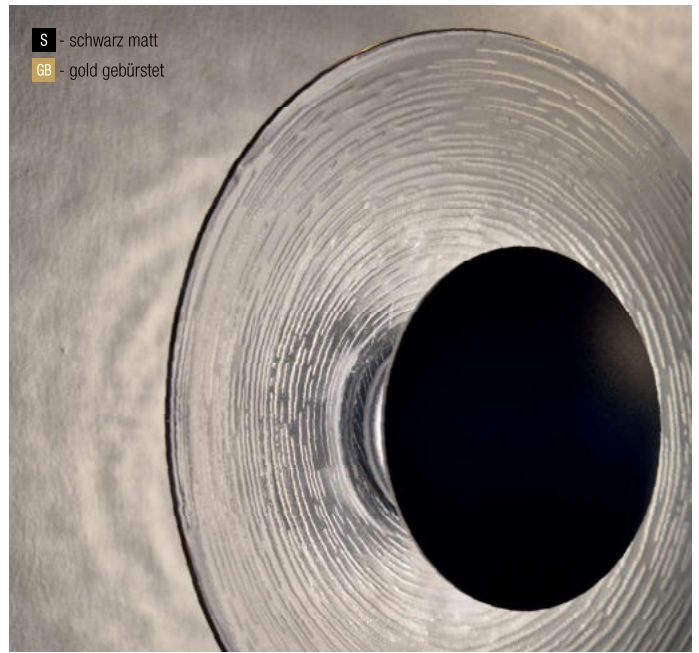

A-G

Bestell-Nr.	Farbauswahl angeben	Euro
35300/25-	A	124,50
35300/25-	GE	138,00

**Foscari**, 1x E27 LED 10W

Metall schwarz, Glas smoke oder amber, Kabel transparent

A-G

Bestell-Nr.	Farbauswahl angeben	Euro
35300/23-	A	126,00
35300/23-	GE	140,30