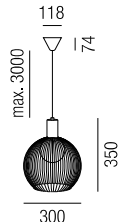

Bestell-Nr.	Euro
11706/30	179,90