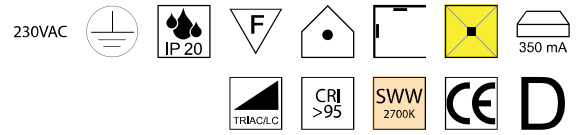

Mark, LED 8,4W, 1202lm, 2700K

Metall schwarz oder chrom, Glas mundgeblasen