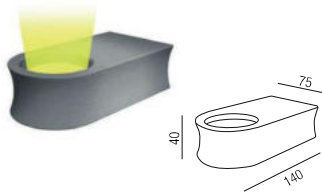

Choose & Turn, Montage LED, 3000K LED, E14 LED 5W oder GU10 LED 7W

Metall, Komplettleuchte bestehend aus **Montage - Seite 404** und **Glas - Seite 405**

Wandleuchte LED 1x 4,2W, 727lm

Bestell-Nr.	Farbauswahl angeben	Euro
ZU328/81-	G BR A S	275,90