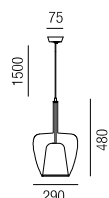

Bestell-Nr.	Farbauswahl angeben	Euro
32165/29-	S C G + TBK GE	1219,60
32165/29-	S C G + S MB BGR	1363,20