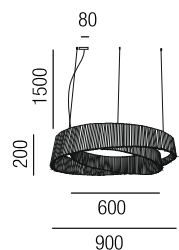

Anel small, LED 30W, 3540lm, 2700K

Metall weiß, Edelstahl-Mesh weiß, Kabel transparent

Metall, Edelstahl-Mesh weiß

Bestell-Nr. Euro
36767/60-W 1746,30

Bestell-Nr. Euro
36777/60-W 1665,20

Anel big, LED 46W, 5210lm, 2700K

Metall weiß, Edelstahl-Mesh weiß, Kabel transparent

Metall, Edelstahl-Mesh weiß

Bestell-Nr. Euro
36767/90-W 2493,80

Bestell-Nr. Euro
36777/90-W 2427,30