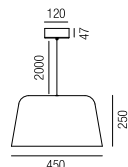

Delfi, LED 22W

Aluminium, innen weiß lackiert, Kabel schwarz

230VAC

Bestell-Nr.	Farbauswahl angeben	Lumen	Euro
17368/45-	W + SWW	1666lm	618,50
17368/45-	S DB B R + SWW	1666lm	678,30
17368/45-	W + WW	1754lm	618,50
17368/45-	S DB B R + WW	1754lm	678,30