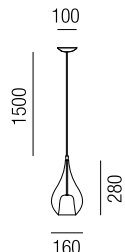

**Zoe small, 1x E14 LED 7W**

Metall schwarz - Stoffkabel schwarz, Metall chrom - Kabel transparent, Glas mundgeblasen, Innendiffuser Glas satiniert

230VAC

A-G

Bestell-Nr.	Farbauswahl angeben	Euro
32160/16-	S C + TBK	732,00
32160/16-	S C + S MB	794,30
32160/16-	S C + TI BGR	844,50
32160/16-	S C + G	894,50