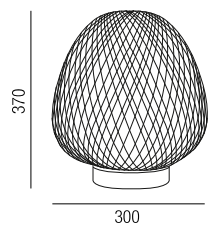

Twiggy, 1x E27 LED 9W

geflochtener Bambus natur oder natur dunkel

230VAC A-G

Bestell-Nr.	Farbauswahl ang.	Euro
30101/60-	☐ NAT ☐ NATD	910,80

Twiggy, 1x E27 LED 7W

geflochtener Bambus natur oder natur dunkel

230VAC A-G

Bestell-Nr.	Farbauswahl ang.	Euro
30141/37-	☐ NAT ☐ NATD	297,00

NAT - natur
NATD - natur dunkel

Twiggy, 1x E27 LED 7W

geflochtener Bambus natur oder natur dunkel

230VAC A-G

Bestell-Nr.	Farbauswahl ang.	Euro
30141/70-	☐ NAT ☐ NATD	877,80