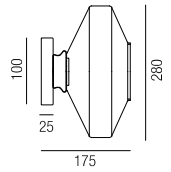

Big Bang, 1x E27 LED 7W

Metall schwarz matt, Metall dunkelgrau, Glas fumé

A-G

Bestell-Nr.	Euro
18020/28-A	132,90

Big Bang, 1x E27 LED 7W

Metall und Metall dunkelgrau, Glas fumé, Kabel schwarz

A-G

Bestell-Nr.	Euro
18000/28-A	142,00

Big Bang, 3x E27 LED 7W

Metall schwarz matt, Metall dunkelgrau, Glas fumé, Kabel schwarz

A-G

Bestell-Nr.	Euro
18003/50-A	545,40

Big Bang, 3x E27 LED 7W

Metall schwarz matt, Metall dunkelgrau, Glas fumé, Kabel schwarz

A-G

Bestell-Nr.	Euro
18003/100-A	545,40