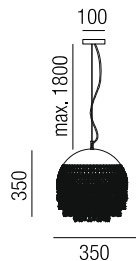

S - schwarz matt
R - bronze
GM - gold matt

Eclisse, LED 6W, 510lm, 3000K

schwarz matt, bronze oder gold matt, Behang Kristall, **dimmbar auf Anfrage**

230VAC

Bestell-Nr.	Farbauswahl angeben	Euro
35180/30-	S R	725,20
35180/30-	GM	775,80

S - schwarz matt
R - bronze
GM - gold matt

Eclisse, 3x GX53 LED 5W

schwarz matt, bronze oder gold matt, Behang Kristall

230VAC

A-G

Bestell-Nr.	Farbauswahl angeben	Euro
35115/35-	S R GM	1624,90

Eclisse, 5x GX53 LED 5W

schwarz matt, bronze oder gold matt, Behang Kristall

230VAC

A-G

Bestell-Nr.	Farbauswahl angeben	Euro
35115/50-	S R GM	2891,30