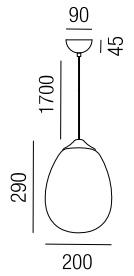

Breeze, LED 5,5W, 180lm, 2700K **LED**

Aluminium schwarz matt oder gold matt, Acrylglas transparent, schwenkbar

230VAC

Bestell-Nr.	Farbauswahl angeben	Euro
34230/16-	S GM	198,00