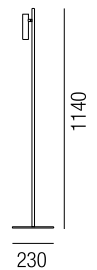

Philon, LED 2x 4,5W, 700lm, 3000K

Aluminium schwarz matt, Touch dim

230VAC

Bestell-Nr.	Euro
12152/114	317,60