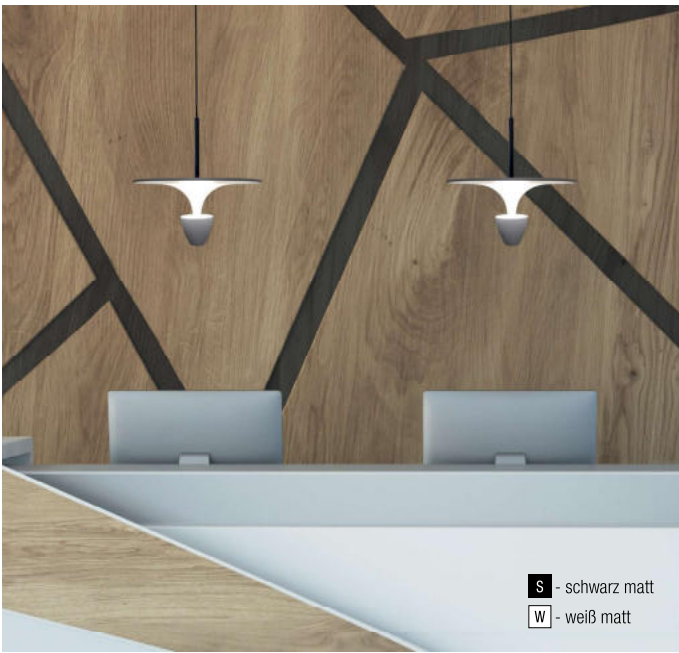

S - schwarz matt
W - weiß matt

Independant, LED 8W, 665lm, 3000K

Aluminium schwarz matt oder weiß matt

230VAC

F

Bestell-Nr.	Farbauswahl angeben	Euro
14810/30-	S W + WW	331,40