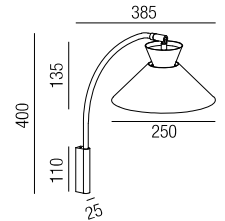

Dial, 1x E27 LED 7W

Metall schwarz matt oder weiß matt

230VAC

CE A-G

Bestell-Nr.	Farbauswahl angeben	Euro
11731/40-	S W	83,90

Dial, 1x E27 LED 7W

Metall schwarz matt oder weiß matt

230VAC

CE A-G

Bestell-Nr.	Farbauswahl angeben	Euro
11751/150-	S W	167,90