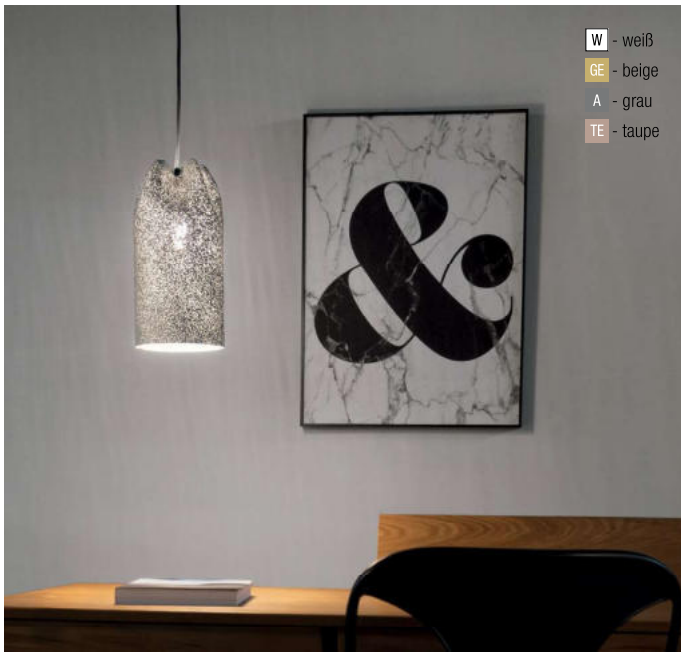

**Golden Sun, 6W, 340lm, 3000K** **LED**

Aluminium schwarz matt, Schirm gold gebürstet, Diffusor weiß

230VAC

Bestell-Nr.	Euro
15630/31-S	92,50

**Nebra**, LED 20W, 3704lm, 2700K

Metall schwarz, Edelstahl-Mesh unbehandelt oder farbig, Kabel schwarz

Bestell-Nr.	Farbauswahl angeben	Euro
36715/100-	INOX W GE A TE	1222,30

**Nebra**, LED 33W, 3867lm, 2700K

Metall schwarz, Edelstahl-Mesh unbehandelt oder farbig, Kabel schwarz

Bestell-Nr.	Farbauswahl angeben	Euro
36715/120-	INOX W GE A TE	1465,70

**Nebra**, LED 42W, 4670lm, 2700K

Metall schwarz, Edelstahl-Mesh unbehandelt oder farbig, Kabel schwarz

Bestell-Nr.	Farbauswahl angeben	Euro
36715/160-	INOX W GE A TE	1767,70

- W - weiß
- GE - beige
- A - grau
- TE - taupe