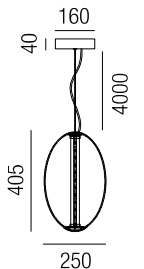

Aluminium titan gebürstet, Glas klar kanneliert

230VAC

Bestell-Nr. Euro  
32530/25-BT 119,20

**Saturday**, LED 19W, 2208lm, 2700K

Aluminium matt, Glas facettiert amber, Kabel transparent

230VAC

Bestell-Nr.	Euro
35304/25	312,80