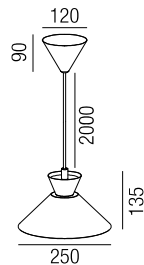

S - schwarz matt
W - weiß matt

Dial, 1x E27 LED 7W

Dial, 1x E27 LED 12W

Metall schwarz matt oder weiß matt

Metall schwarz matt oder weiß matt

A-G

A-G

Bestell-Nr.	Farbauswahl angeben	Euro
11710/25-	S W	59,90

Bestell-Nr.	Farbauswahl angeben	Euro
11710/45-	S W	119,90