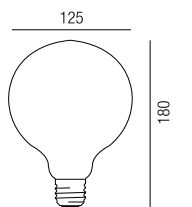

Glas smokey grau, **dimmbar**

230VAC

**G**

Bestell-Nr.	Euro
LS-GLOB-6W	75,20

A - titanium  
BR - braun

**LC-BARC, E27 LED, 1800K**

Glas titanium oder braun, **dimmbar**

230VAC