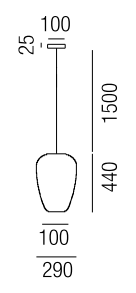

Baggy 440, 1x E27 LED 12W

Metall schwarz, naturbelassene hochwertige Wellpappe, Kabel schwarz

230VAC

CE A-G

Bestell-Nr.	Euro
34501/44	702,30