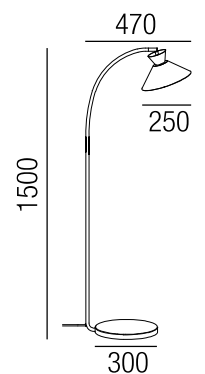

Dial, 1x E27 LED 7W

Metall schwarz matt oder weiß matt

230VAC

CE A-G

Bestell-Nr.	Farbauswahl angeben	Euro
11751/150-	S W	167,90