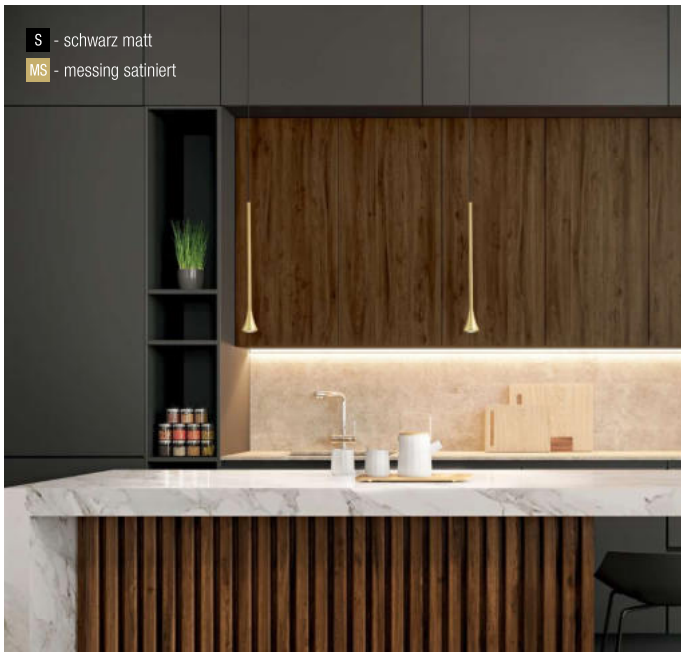

S - schwarz matt
MS - messing satiniert

Susa, LED 5W, 420lm, 3000K **LED**

Aluminium schwarz matt oder Messing satiniert