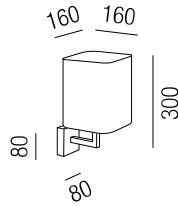

Residence Wandleuchte, 1x E27 LED 7W

Metallteile nickel matt oder schwarz matt, Schirm Stoff, **Stoffauswahl siehe S. 440 + 441**

A-G

Bestell-Nr.	Farbauswahl angeben	Euro
15330/30-	NI S + GE S BR AG SL	142,10
15330/30-	NI S + GL SG A RES CH	149,20
15330/30-	NI S + LG LC LV BA	156,30
15330/30-	NI S + LH LD WKS WKG SIG	170,50
15330/30-	NI S + GEW ME AW GRA GR	170,50

Residence Wandleuchte mit Flex, 1x E27 LED 7W + LED 1W, 90lm, 3000K

Metallteile nickel matt oder schwarz matt, Schirm Stoff, **Stoffauswahl siehe S. 440 + 441**

Bestell-Nr.	Farbauswahl angeben	Euro
15335/30-	NI S + GE S BR AG SL	229,70
15335/30-	NI S + GL SG A RES CH	241,20
15335/30-	NI S + LG LC LV BA	252,70
15335/30-	NI S + LH LD WKS WKG SIG	275,60
15335/30-	NI S + GEW ME AW GRA GR	275,60

Residence Wandleuchte mit Spot, 1x E27 LED 7W + LED 1W, 90lm, 3000K

Metallteile nickel matt oder schwarz matt, Schirm Stoff, **Stoffauswahl siehe S. 440 + 441**

Bestell-Nr.	Farbauswahl angeben	Euro
15386/30-	NI S + GE S BR AG SL	229,70
15386/30-	NI S + GL SG A RES CH	241,20
15386/30-	NI S + LG LC LV BA	252,70
15386/30-	NI S + LH LD WKS WKG SIG	275,60
15386/30-	NI S + GEW ME AW GRA GR	275,60