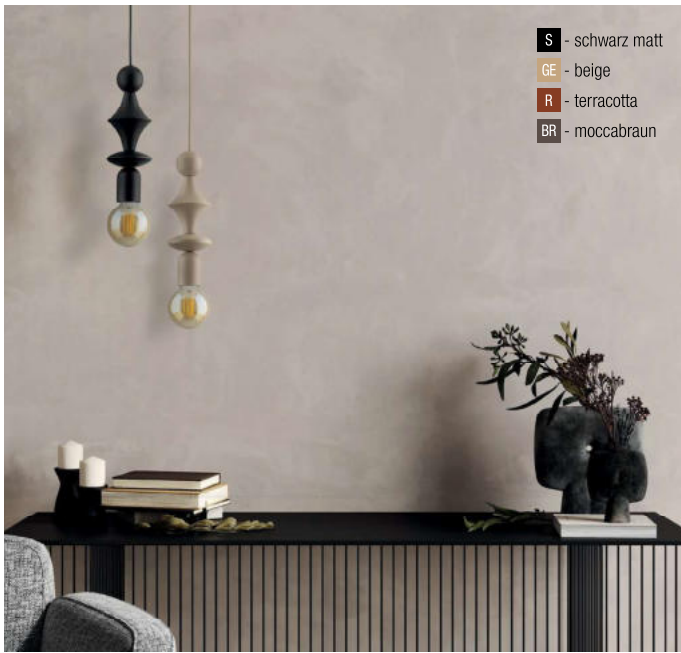

**Tower**, 1x E27 LED 12W

Metall lackiert

A-G

Bestell-Nr.	Farbauswahl angeben	Euro
12812/10-	<input checked="" type="checkbox"/> S <input checked="" type="checkbox"/> GE <input checked="" type="checkbox"/> R <input checked="" type="checkbox"/> BR	125,00