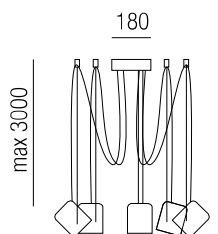

### Paco 5, 5x GU10 LED 8W

Metall schwarz matt - Kabel schwarz oder Metall weiß matt - Kabel weiß

A-G

Bestell-Nr.	Farbauswahl angeben	Euro
33915/300-	<input type="checkbox"/> S <input type="checkbox"/> W	1061,30