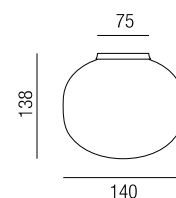

Volum 14, 1x E14 LED 5W

Metall Silikon transluzent, Glas mundegeblasen weiß glänzend

A-G

Bestell-Nr.	Euro
31477/14-W	231,50

Volum 22, 1x E27 LED 9W

Metall Silikon transluzent, Glas mundegeblasen weiß glänzend

A-G

Bestell-Nr.	Euro
31477/22-W	364,40

Volum 29, 1x E27 LED 12W

Metall Silikon transluzent, Glas mundegeblasen weiß glänzend

A-G

Bestell-Nr.	Euro
31477/29-W	454,80