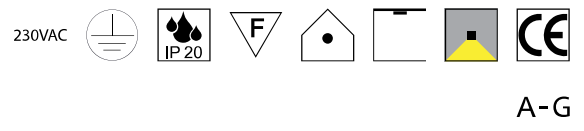

Asiago, 1x E27 LED 12W

Keramik veredelt, Metallteile messing brüniert, Kabel braun