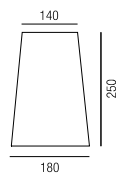

Drum Schirm

Bestell-Nr.	Farbauswahl angeben	Euro
35670/18-	☐ GGE ☐ A ☐ GR ☐ R ☐ BR ☐ S	204,70