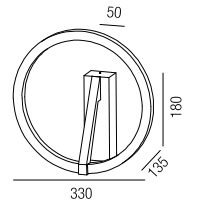

Olympia, LED 15W LED

Aluminium, indirekt Licht, Lichtfarben einstellbar 2,7K (1600lm) / 3K (1650lm)

Bestell-Nr.	Farbauswahl angeben	Euro
57383/33-	S BT	176,00

Olympia, LED 20W, 2700lm, 3000K LED

Aluminium, Touchdim Funktion

Bestell-Nr.	Farbauswahl angeben	Euro
57350/168-	S BT	395,20

Olympia, LED 12,6W, 1134lm, 3000K LED

Aluminium, Touchdim Funktion

Bestell-Nr.	Farbauswahl angeben	Euro
57390/38-	S BT	206,70