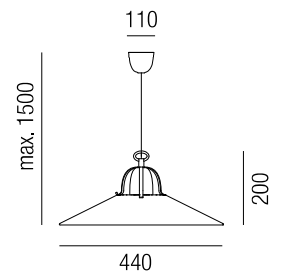

Bestell-Nr.	Farbauswahl angeben	Euro
25300/44-	☐ R ☐ W ☐ ABE ☐ GEW ☐ BK ☐ GRP	473,60