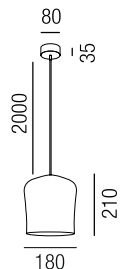

Bestell-Nr.	Euro
18016/18	197,50