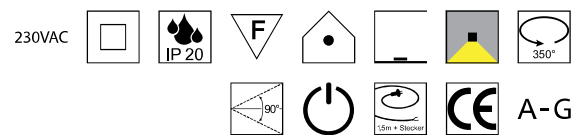

Gina, 2x GU10 LED 8W

Metall schwarz matt oder weiß matt, dreh- und schwenkbar

Bestell-Nr.	Farbauswahl angeben	Euro
12551/161-	S W	247,70