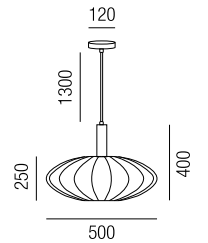

Bestell-Nr.	Farbauswahl angeben	Euro
12110/50-	GE	169,80
12110/50-	S	179,30

Corina, 1x E27 LED 7W

Metall messing mit schwarzem Meshschirm oder Metall creme mit beige Meshschirm

230VAC

A-G