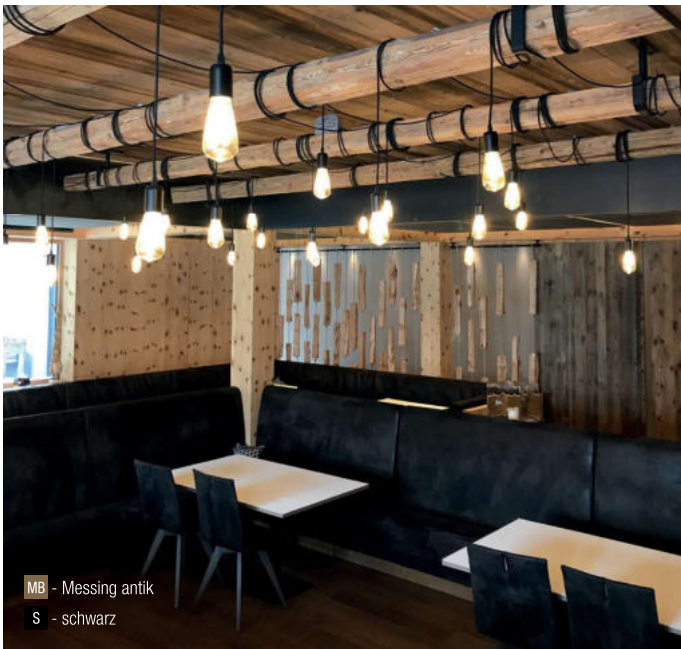

Santa Fe, 1x E27 LED 9W

Metall Messing antik oder chrom, Glasröhre klar

MB - Messing antik
C - chrom

A-G

Bestell-Nr.	Farbauswahl angeben	Euro
20481/33-	MB C	167,60

Santa Fe, 2x E27 LED 9W

Metall Messing antik oder chrom, Glasröhre klar

A-G

Bestell-Nr.	Farbauswahl angeben	Euro
20482/33	MB C	295,40

MB - Messing antik
S - schwarz

Wild West, 1x E27 LED 12W

Montage schwarz, Fassung Messing antik oder schwarz, **Anwendung nur für sichtbare Leuchtmittel**

A-G

Bestell-Nr.	Farbauswahl angeben	Euro
20461/12	MB S	53,30