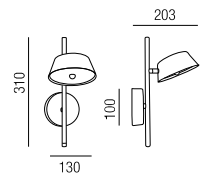

Golden Sun, 6W, 340lm, 3000K **LED**

Aluminium schwarz matt, Schirm gold gebürstet, Diffusor weiß

230VAC

Bestell-Nr.	Euro
15630/31-S	92,50