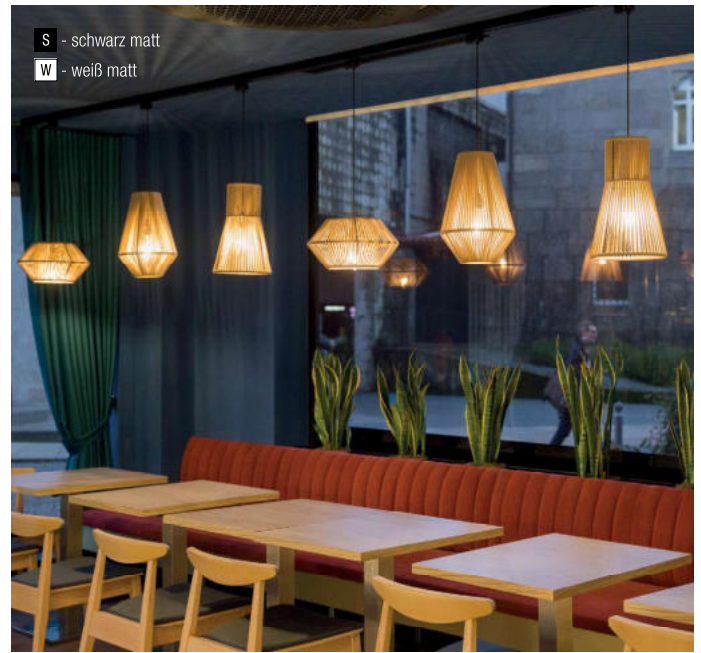

Bestell-Nr.	Farbauswahl angeben	Euro
33005/130-	S + GGE A GR R BR S	597,20

**Bimba**, 1x E27 LED 12W

Metall schwarz matt, Kordel gewickelt, **weitere Farben und Farbkombinationen auf Anfrage**

Bestell-Nr.	Farbauswahl angeben	Euro
33006/130-	S + GGE A GR R BR S	627,90