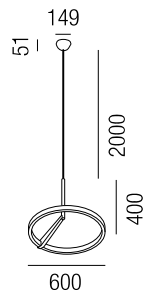

Olympia, LED 38W

Aluminium, direkt- und indirekt Licht, Lichtfarben einstellbar 2,7K (4055lm) / 3K (4180lm)

230VAC

Bestell-Nr.	Farbauswahl angeben	Euro
57373/60-	S BT	373,50