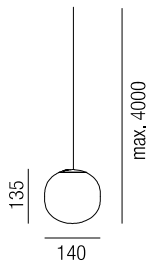

Bestell-Nr.	Euro
31467/14-W	238,30