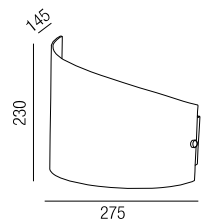

Dedalo, 1x E27 LED 12W

Glashalteschrauben chrom, Glas weiß matt

230VAC

A-G

Bestell-Nr.	Euro
12035/36-W	115,50