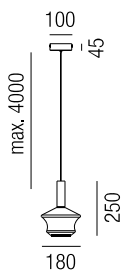

Harmony, LED 6W, 585lm, 2700K

Metall schwarz, Glas transparent, Kabel schwarz

Bestell-Nr. Euro
30460/21-SK 198,00

Harmony, LED 6W, 585lm, 2700K

Metall schwarz, Glas silber, Kabel schwarz

Bestell-Nr. Euro
30460/15-SC 198,00

Harmony, LED 6W, 585lm, 2700K

Metall schwarz, Glas bronze, Kabel schwarz

Bestell-Nr. Euro
30460/18-SMB 198,00