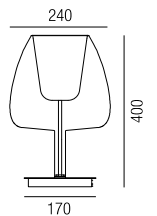

Clos small, 1x E14 LED 7W

Metall schwarz - Stoffkabel schwarz, Metall chrom oder gold - Kabel transparent, Glas mundgeblasen, Innendiffuser Glas satiniert

Bestell-Nr.	Farbauswahl angeben	Euro
32185/30-	S C G + TBK GE	798,00
32185/30-	S C G + S MB BGR	837,90

Clos medium, 1x E27 LED 12W

Metall schwarz - Stoffkabel schwarz, Metall chrom oder gold - Kabel transparent, Glas mundgeblasen, Innendiffuser Glas satiniert

Bestell-Nr.	Farbauswahl angeben	Euro
32185/40-	S C G + TBK GE	964,30
32185/40-	S C G + S MB BGR	1074,60

Clos big, 1x E27 LED 12W

Metall schwarz - Stoffkabel schwarz, Metall chrom oder gold - Kabel transparent, Glas mundgeblasen, Innendiffuser Glas satiniert

Bestell-Nr.	Farbauswahl angeben	Euro
32155/180-	S C G + TBK GE	2068,20
32155/180-	S C G + S MB BGR	2298,90