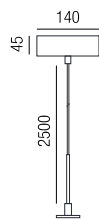

**Alaska, Kit**

Metall schwarz matt, Glas opal matt, **max. Leuchtenkombination bis 30W**, Komplettleuchte bestehend aus **Montage (inkl. Netzteil)** und **Glaskugel (Mittel- und/oder Endkugel)**

**Hängeleuchte Aufbau**