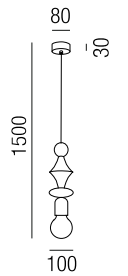

Bestell-Nr.	Farbauswahl angeben	Euro
12812/10-	☒ S ☒ GE ☒ R ☒ BR	125,00