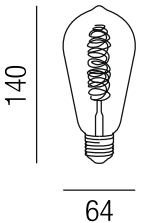

Rustic Birne, E27 LED 4W, 250lm, 2100K

Glas amber, **dimmbar**

230VAC

G

Bestell-Nr.	Euro
LC-RUSTBIR-4GD	12,90