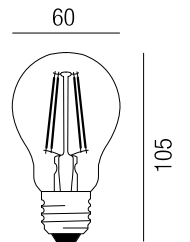

Bestell-Nr.	Euro
LO-FILAGL-11WD	14,90