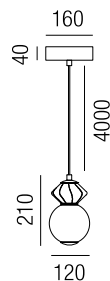

230VAC

Bestell-Nr.	Euro
35306/30	261,80

**Symbiose**, LED 5W, 665lm, 2700K

Aluminium schwarz, Glas opal, Keramik dunkelgrau, Kabel schwarz

Bestell-Nr.	Euro
35308/12-SA	144,00

**Symbiose**, LED 12W, 1422lm, 2700K