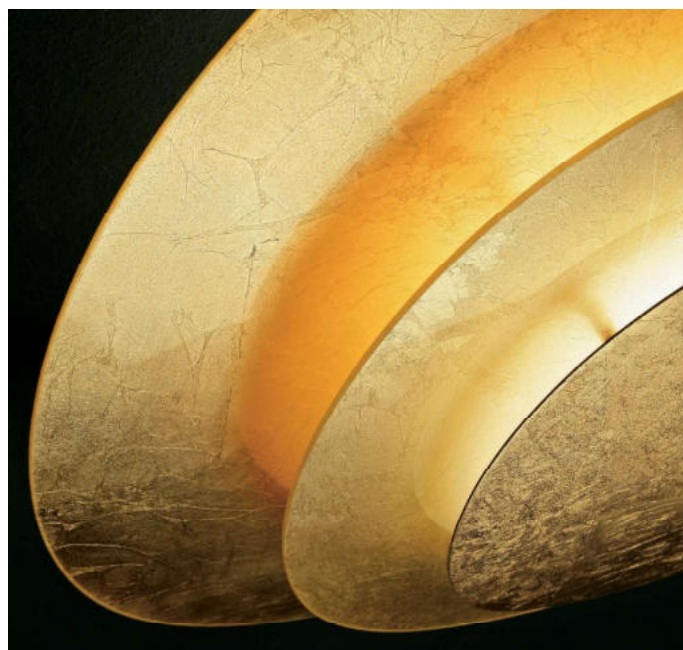

**Plana**, 1x E27 LED 12W

1x Metallscheibe (unten), 1x Glas (oben)

**Plana**, 1x E27 LED 12W

1x Metallscheibe (unten), 2x Glas (Mitte und oben)

A-G

Bestell-Nr.	Farbauswahl angeben	Euro
38771/45-	<b>W</b>	781,10
38771/45-	<b>BG</b>	882,40