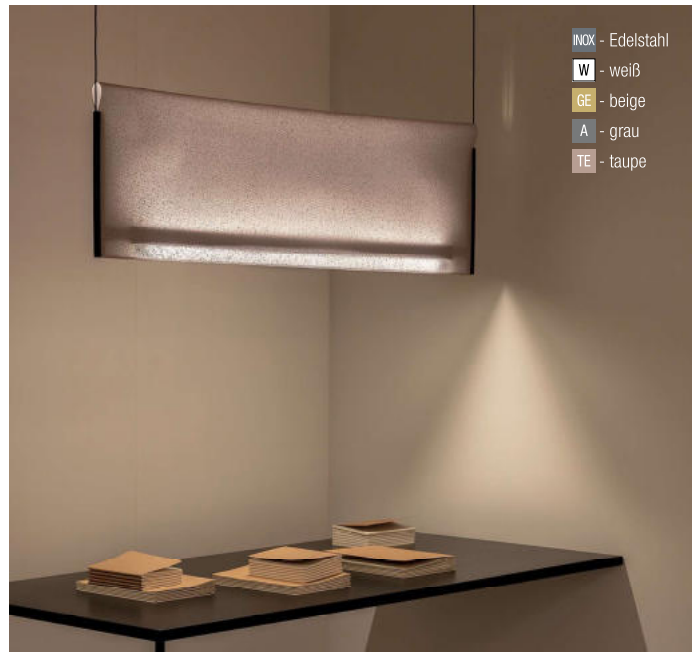

**Golden Sun, 6W, 340lm, 3000K** **LED**

Aluminium schwarz matt, Schirm gold gebürstet, Diffusor weiß

230VAC

Bestell-Nr.	Euro
15630/31-S	92,50

**Nebra**, LED 20W, 3704lm, 2700K

Metall schwarz, Edelstahl-Mesh unbehandelt oder farbig, Kabel schwarz