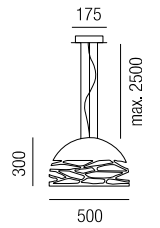

- W - weiß matt
- S - schwarz matt
- BR - bronze
- GE - champagne

**Kelly Small, 3x E27 LED 10W**

Metallkuppel mit Laserschnitt, Diffusor weiß

230VAC

A-G

Bestell-Nr.	Farbauswahl angeben	Euro
31413/50-	<input type="checkbox"/> W <input checked="" type="checkbox"/> S	783,60
31413/50-	<input type="checkbox"/> BR <input checked="" type="checkbox"/> GE	831,50