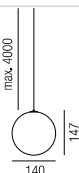

Random Solo 10, LED 3W

Glas mundgeblasen, Glasaufnahme weiß, Kabel transparent, **ohne Baldachin** (siehe Seite 486 + 487)

Bestell-Nr.	Farbauswahl angeben	Lumen	Euro
31466/10-	☐ K ☐ + ☐ SWW	150lm	137,00
31466/10-	☐ W ☐ C ☐ G ☐ A ☐ BR ☐ + ☐ SWW	150lm	168,50
31466/10-	☐ K ☐ + ☐ WW	160lm	137,00
31466/10-	☐ W ☐ C ☐ G ☐ A ☐ BR ☐ + ☐ WW	160lm	168,50

Random Solo 12, LED 3W

Glas mundgeblasen, Glasaufnahme weiß, Kabel transparent, **ohne Baldachin** (siehe Seite 486 + 487)

Bestell-Nr.	Farbauswahl angeben	Lumen	Euro
31466/12-	☐ K ☐ + ☐ SWW	150lm	168,50
31466/12-	☐ W ☐ C ☐ G ☐ A ☐ BR ☐ + ☐ SWW	150lm	202,70
31466/12-	☐ K ☐ + ☐ WW	160lm	168,50
31466/12-	☐ W ☐ C ☐ G ☐ A ☐ BR ☐ + ☐ WW	160lm	202,70

Random Solo 14, LED 3W

Glas mundgeblasen, Glasaufnahme weiß, Kabel transparent, **ohne Baldachin** (siehe Seite 486 + 487)

Bestell-Nr.	Farbauswahl angeben	Lumen	Euro
31466/14-	☐ K ☐ + ☐ SWW	150lm	175,30
31466/14-	☐ W ☐ C ☐ G ☐ A ☐ BR ☐ + ☐ SWW	150lm	217,80
31466/14-	☐ K ☐ + ☐ WW	160lm	175,30
31466/14-	☐ W ☐ C ☐ G ☐ A ☐ BR ☐ + ☐ WW	160lm	217,80

Random Solo 18, LED 3W

Glas mundgeblasen, Glasaufnahme weiß, Kabel transparent, **ohne Baldachin** (siehe Seite 486 + 487)

Bestell-Nr.	Farbauswahl angeben	Lumen	Euro
31466/18-	☐ K ☐ + ☐ SWW	150lm	195,90
31466/18-	☐ W ☐ C ☐ G ☐ A ☐ BR ☐ + ☐ SWW	150lm	238,30
31466/18-	☐ K ☐ + ☐ WW	160lm	195,90
31466/18-	☐ W ☐ C ☐ G ☐ A ☐ BR ☐ + ☐ WW	160lm	238,30

Random Solo 23, LED 5W

Glas mundgeblasen, Glasaufnahme weiß, Kabel transparent, **ohne Baldachin** (siehe Seite 486 + 487)

Bestell-Nr.	Farbauswahl angeben	Lumen	Euro
31466/23-	☐ K ☐ + ☐ SWW	450lm	322,00
31466/23-	☐ W ☐ C ☐ G ☐ A ☐ BR ☐ + ☐ SWW	450lm	489,00
31466/23-	☐ K ☐ + ☐ WW	480lm	322,00
31466/23-	☐ W ☐ C ☐ G ☐ A ☐ BR ☐ + ☐ WW	480lm	489,00

Random Solo 28, LED 5W

Glas mundgeblasen, Glasaufnahme weiß, Kabel transparent, **ohne Baldachin** (siehe Seite 486 + 487)

Bestell-Nr.	Farbauswahl angeben	Lumen	Euro
31466/28-	☐ K ☐ + ☐ SWW	450lm	378,10
31466/28-	☐ W ☐ C ☐ G ☐ A ☐ BR ☐ + ☐ SWW	450lm	545,10
31466/28-	☐ K ☐ + ☐ WW	480lm	378,10
31466/28-	☐ W ☐ C ☐ G ☐ A ☐ BR ☐ + ☐ WW	480lm	545,10