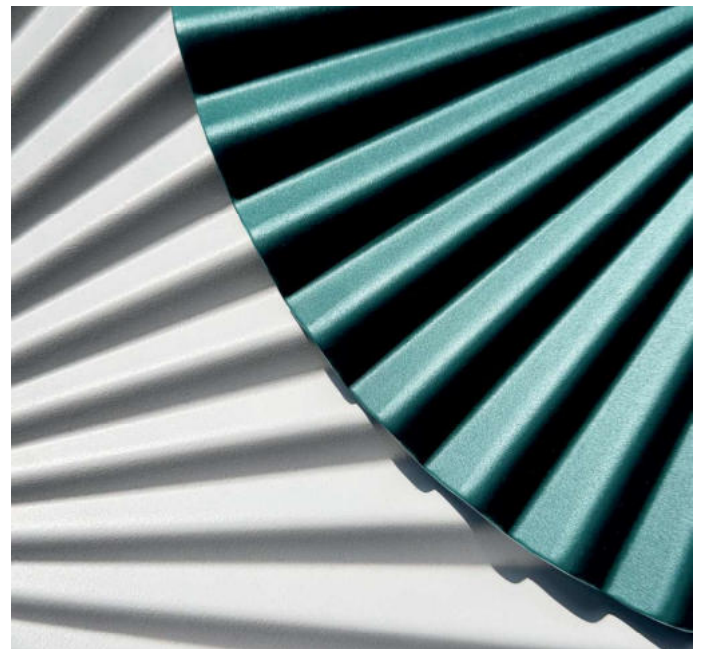

Doge, 1x E27 LED 12W

Aluminium, Kabel schwarz, weiße Leuchte - Kabel weiß

Aluminium, Kabel schwarz, weiße Leuchte - Kabel weiß

230VAC

230VAC

A-G

A-G

Bestell-Nr.	Farbauswahl angeben	Euro
17366/40-	S W	168,90
17366/40-	BR B R	199,50

Bestell-Nr.	Farbauswahl angeben	Euro
17366/58-	S W	220,80
17366/58-	BR B R	255,40