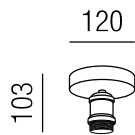

Bestell-Nr.	Farbauswahl angeben	Euro
20470/12-	MB S	58,50