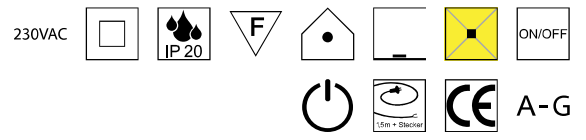

A-G

Bestell-Nr.	Euro
12030/31	144,00

**Domizia, 1x E27 LED 7W** 

Metall schwarz matt, Glas satiniert

Bestell-Nr.	Euro
12040/52	245,30

**Domizia, 1x E27 LED 7W** 

Metall schwarz matt, Glas satiniert

Bestell-Nr.	Euro
12050/180	531,90