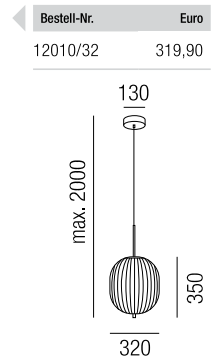

**Domizia small**, 1x E27 LED 7W

Metall schwarz matt, Glas satiniert

A-G

**Domizia big**, 1x E27 LED 9W

Metall schwarz matt, Glas satiniert

A-G

**Domizia**, 1x E27 LED 7W

Metall schwarz matt, Glas satiniert