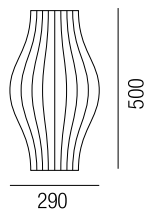

Mirta, 1x E27 LED 7W

Metall weiß, Schirm aus Textilacryl steingrau

Bestell-Nr.	Euro
12742/36	133,40

Mirta, 1x E27 LED 7W

Metall weiß, Schirm aus Textilacryl steingrau

Bestell-Nr.	Euro
12742/50	152,60

Mirta, 1x E27 LED 7W

Metall weiß, Schirm aus Textilacryl steingrau

Bestell-Nr.	Euro
12743/70	167,60

Mirta, 3x E27 LED 7W

Metall weiß, Schirm aus Textilacryl steingrau

Bestell-Nr.	Euro
12733/135	427,20