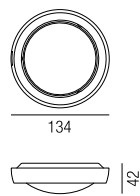

**Nautilus Spot, 230V LED 10W**

Aluminium, Linse Kristallglas

Bestell-Nr.	Farbauswahl angeben	Lumen	Euro
31481/13-	<b>S</b>   <b>W</b> + <b>SWW</b>	945lm	258,90
31481/13-	<b>GE</b> + <b>SWW</b>	945lm	272,60
31481/13-	<b>S</b>   <b>W</b> + <b>WW</b>	950lm	258,90
31481/13-	<b>GE</b> + <b>WW</b>	950lm	272,60