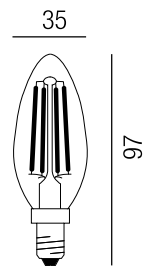

Bestell-Nr.	Euro
LO-FILKER-5WD	9,80