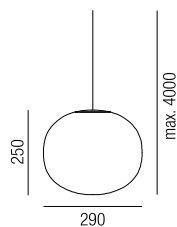

Bestell-Nr.	Euro
31467/29-W	447,90