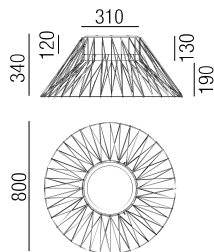

Bimba, 3x E27 LED 12W

Metall schwarz matt, Kordel gewickelt, **weitere Farben und Farbkombinationen auf Anfrage**

230VAC

A-G

Bestell-Nr.	Farbauswahl angeben	Euro
33021/80-	S + GGE A GR R BR S	605,70

Bimba, 3x E27 LED 12W

Metall schwarz matt, Kordel gewickelt, **weitere Farben und Farbkombinationen auf Anfrage**

230VAC

A-G

Bestell-Nr.	Farbauswahl angeben	Euro
33021/100-	S + GGE A GR R BR S	674,00