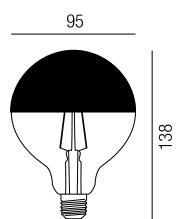

Bestell-Nr.	Euro
LP-KOPFAGL-7WD-S	32,50