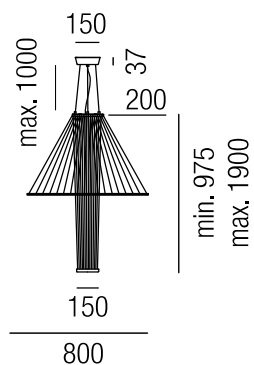

### Medusa long 80, LED 10W, 958lm, 3000K

Metall schwarz matt, Kordel

Bestell-Nr.	Farbauswahl angeben	Euro
35601/80-	S + GE GR R B S	1450,30