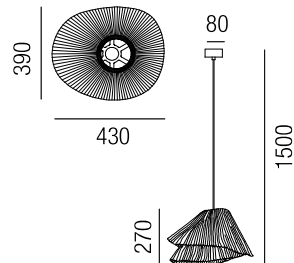

Tempo Vivace Big, 1x E27 LED 12W

Metall nickel matt, Edelstahl-Mesh farbig, Kabel transparent