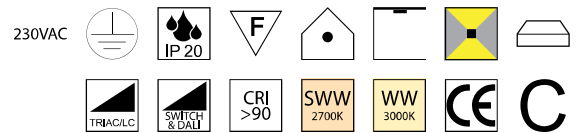

Tidal, LED 33W

Aluminium, Direkt- und Indirektlicht, Baldachin schwarz für Leuchte schwarz oder Baldachin weiß für Leuchten weiß, champagne und terra, Kabel transparent