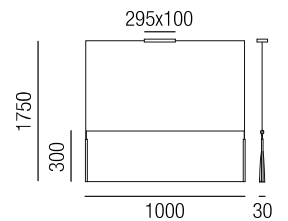

Nebra, LED 20W, 3704lm, 2700K

Metall schwarz, Edelstahl-Mesh unbehandelt oder farbig, Kabel schwarz

Bestell-Nr.	Farbauswahl angeben	Euro
36715/100-	INOX W GE A TE	1222,30

Nebra, LED 33W, 3867lm, 2700K

Metall schwarz, Edelstahl-Mesh unbehandelt oder farbig, Kabel schwarz

Bestell-Nr.	Farbauswahl angeben	Euro
36715/120-	INOX W GE A TE	1465,70

Nebra, LED 42W, 4670lm, 2700K

Metall schwarz, Edelstahl-Mesh unbehandelt oder farbig, Kabel schwarz

Bestell-Nr.	Farbauswahl angeben	Euro
36715/160-	INOX W GE A TE	1767,70