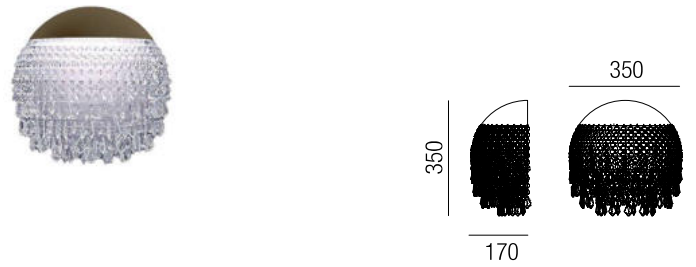

- S - schwarz matt
- R - bronze
- GM - gold matt

Eclisse, 2x GX53 LED 5W

schwarz matt, bronze oder gold matt, Behang Kristall

230VAC

A-G

Bestell-Nr.	Farbauswahl angeben	Euro
35135/35-	☒ S ☐ R ☐ GM	875,80

- S - schwarz matt
- R - bronze
- GM - gold matt

Eclisse, 5x GX53 LED 5W

schwarz matt, bronze oder gold matt, Behang Kristall

230VAC ☐ ON/OFF

A-G

Bestell-Nr.	Farbauswahl angeben	Euro
35155/180-	☒ S ☐ R ☐ GM	3848,40

Eclisse, 3x GX53 LED 5W

schwarz matt, bronze oder gold matt, Behang Kristall

230VAC ☐ ON/OFF

A-G

Bestell-Nr.	Farbauswahl angeben	Euro
35145/56-	☒ S ☐ R ☐ GM	1598,30