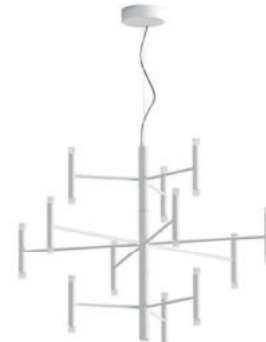

Aluminium, Streben starr, 2-stöckig

Aluminium, Streben starr, 3-stöckig

Bestell-Nr.	Farbauswahl angeben	Euro
33619/100-	S W	1044,10
33619/100-	SB SNI WB WNI	1254,20

Bestell-Nr.	Farbauswahl angeben	Euro
33612/100-	S W	1296,80
33612/100-	SB SNI WB WNI	1569,40