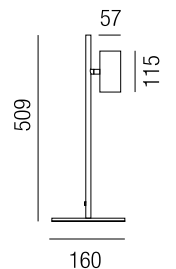

S - schwarz matt
W - weiß matt

Gina, 1x GU10 LED 5W

Metall schwarz matt oder weiß matt, dreh- und schwenkbar

Bestell-Nr.	Farbauswahl angeben	Euro
12531/10-	S W	76,50

Gina, 1x GU10 LED 8W

Metall schwarz matt oder weiß matt, dreh- und schwenkbar

Bestell-Nr.	Farbauswahl angeben	Euro
12541/51-	S W	114,80

Gina, 2x GU10 LED 8W

Metall schwarz matt oder weiß matt, dreh- und schwenkbar

Bestell-Nr.	Farbauswahl angeben	Euro
12551/161-	S W	247,70