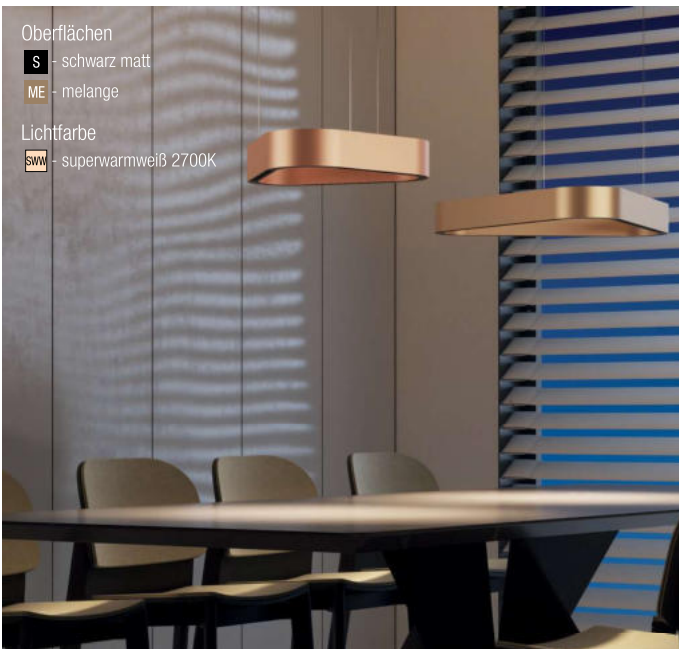

Oberflächen

- S - schwarz matt
- ME - melange

Lichtfarbe

- SWW - superwarmweiß 2700K

**Hikari tria**, LED 40W, 3340lm, 2700K LED

Aluminium, Kabel transparent, höhenverstellbar bis max. 1800mm

Bestell-Nr.	Farbauswahl angeben	Euro
31913/41-	<span style="background-color: black; color: white; padding: 2px;">S</span> <span style="background-color: #c08060; color: white; padding: 2px;">ME</span> + <span style="background-color: #f0e68c; padding: 2px;">SWW</span>	754,80