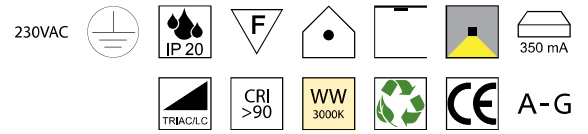

Medusa 100, LED 10W, 958lm, 3000K

Metall schwarz matt, Kordel

Bestell-Nr.	Farbauswahl angeben	Euro
35600/100-	S + GE GR R B S	1467,40