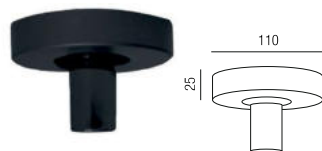

Deckenleuchte Aufbau, 1x E14

Bestell-Nr.	Farbauswahl angeben	Euro
ZU328/71-	G BR A S	138,60