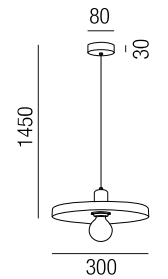

Sila, 1x E27 LED 12W

Metall lackiert

230VAC

A-G

Bestell-Nr.	Farbauswahl angeben	Euro
12811/40-	☒ GE ☒ R ☒ BR ☒ GR	135,00