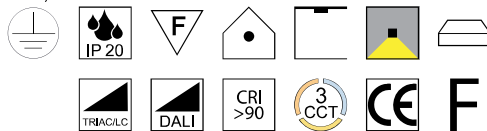

Levels medium, LED 19W

Metall und Kabel schwarz, Glas, Lichtfarben einstellbar 2,7K (1340lm) / 3K (1381lm) / 4K (1422lm)

230VAC