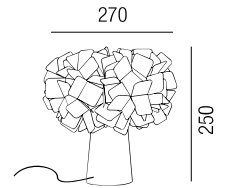

- **WW** - weiß-Schirm weiß
- **SS** - schwarz-Schirm schwarz
- **S G** - schwarz-Schirm gold
- **WG** - weiß-Schirm gold