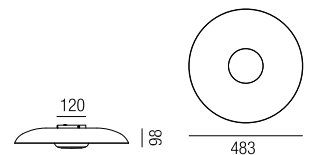

Basin, LED 35W

Aluminium, innen weiß lackiert

230VAC

Bestell-Nr.	Farbauswahl angeben	Lumen	Euro
17377/48-	W + SWW	2104lm	396,30
17377/48-	S DB B R + SWW	2104lm	462,80
17377/48-	W + WW	2215lm	396,30
17377/48-	S DB B R + WW	2215lm	462,80