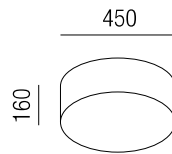

Chalet Deckenleuchte, 2x E27 LED 9W

Magnetmontage, Schirm Stoff, Diffusor Kunststoff satiniert, **Stoffauswahl siehe S. 440 + 441**

A-G

Bestell-Nr.	Farbauswahl angeben	Euro
15373/45-	GE S BR AG SL	250,60
15373/45-	GL SG A RES CH	263,10
15373/45-	LG LC LV BA	275,70
15373/45-	LH LD WKS WKG SIG	300,70
15373/45-	GEW ME AW GRA GR	300,70

Chalet Deckenleuchte, 4x E27 LED 9W

Magnetmontage, Schirm Stoff, Diffusor Kunststoff satiniert, **Stoffauswahl siehe S. 440 + 441**

A-G

Bestell-Nr.	Farbauswahl angeben	Euro
15373/65-	GE S BR AG SL	357,30
15373/65-	GL SG A RES CH	375,20
15373/65-	LG LC LV BA	393,00
15373/65-	LH LD WKS WKG SIG	428,80
15373/65-	GEW ME AW GRA GR	428,80

Chalet Deckenleuchte, 4x E27 LED 9W

Magnetmontage, Schirm Stoff, Diffusor Kunststoff satiniert, **Stoffauswahl siehe S. 440 + 441**

A-G

Bestell-Nr.	Farbauswahl angeben	Euro
15373/80-	GE S BR AG SL	406,50
15373/80-	GL SG A RES CH	426,80
15373/80-	LG LC LV BA	447,20
15373/80-	LH LD WKS WKG SIG	487,80
15373/80-	GEW ME AW GRA GR	487,80