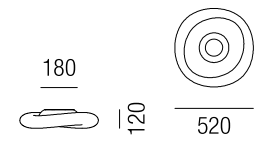

Bestell-Nr.		Lumen	Euro
33621/52TRI-		1568lm	492,10
33621/52TRI-		1684lm	492,10
33621/52DALI-		1568lm	552,00
33621/52DALI-		1684lm	552,00