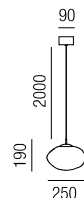

Bestell-Nr.	Farbauswahl angeben	Euro
32166/25-	S C GS + K	638,40
32166/25-	S C GS + W GE B GR	798,00
32166/25-	S C GS + A	877,80