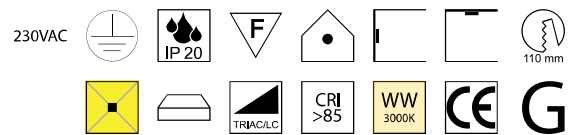

**Alaska, Kit**

Metall schwarz matt, Glas opal matt, **max. Leuchtenkombination bis 30W**, Komplettleuchte bestehend aus **Montage (inkl. Netzteil)** und **Glaskugel (Mittel- und/oder Endkugel)**

**Hängeleuchte Aufbau**