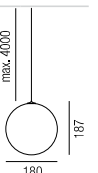

Random Solo 10, LED 3W

Glas mundgeblasen, Glasaufnahme weiß, Kabel transparent, **ohne Baldachin** (siehe Seite 486 + 487)

Bestell-Nr.	Farbauswahl angeben	Lumen	Euro
31466/10-	☐ K ☐ + ☐ SWW	150lm	137,00
31466/10-	☐ W ☐ C ☐ G ☐ A ☐ BR ☐ + ☐ SWW	150lm	168,50
31466/10-	☐ K ☐ + ☐ WW	160lm	137,00
31466/10-	☐ W ☐ C ☐ G ☐ A ☐ BR ☐ + ☐ WW	160lm	168,50

Random Solo 12, LED 3W

Glas mundgeblasen, Glasaufnahme weiß, Kabel transparent, **ohne Baldachin** (siehe Seite 486 + 487)

Bestell-Nr.	Farbauswahl angeben	Lumen	Euro
31466/12-	☐ K ☐ + ☐ SWW	150lm	168,50
31466/12-	☐ W ☐ C ☐ G ☐ A ☐ BR ☐ + ☐ SWW	150lm	202,70
31466/12-	☐ K ☐ + ☐ WW	160lm	168,50
31466/12-	☐ W ☐ C ☐ G ☐ A ☐ BR ☐ + ☐ WW	160lm	202,70

Random Solo 14, LED 3W

Glas mundgeblasen, Glasaufnahme weiß, Kabel transparent, **ohne Baldachin** (siehe Seite 486 + 487)

Bestell-Nr.	Farbauswahl angeben	Lumen	Euro
31466/14-	☐ K ☐ + ☐ SWW	150lm	175,30
31466/14-	☐ W ☐ C ☐ G ☐ A ☐ BR ☐ + ☐ SWW	150lm	217,80
31466/14-	☐ K ☐ + ☐ WW	160lm	175,30
31466/14-	☐ W ☐ C ☐ G ☐ A ☐ BR ☐ + ☐ WW	160lm	217,80

Random Solo 18, LED 3W

Glas mundgeblasen, Glasaufnahme weiß, Kabel transparent, **ohne Baldachin** (siehe Seite 486 + 487)

Bestell-Nr.	Farbauswahl angeben	Lumen	Euro
31466/18-	☐ K ☐ + ☐ SWW	150lm	195,90
31466/18-	☐ W ☐ C ☐ G ☐ A ☐ BR ☐ + ☐ SWW	150lm	238,30
31466/18-	☐ K ☐ + ☐ WW	160lm	195,90
31466/18-	☐ W ☐ C ☐ G ☐ A ☐ BR ☐ + ☐ WW	160lm	238,30

Random Solo 23, LED 5W

Glas mundgeblasen, Glasaufnahme weiß, Kabel transparent, **ohne Baldachin** (siehe Seite 486 + 487)

Bestell-Nr.	Farbauswahl angeben	Lumen	Euro
31466/23-	☐ K ☐ + ☐ SWW	450lm	322,00
31466/23-	☐ W ☐ C ☐ G ☐ A ☐ BR ☐ + ☐ SWW	450lm	489,00
31466/23-	☐ K ☐ + ☐ WW	480lm	322,00
31466/23-	☐ W ☐ C ☐ G ☐ A ☐ BR ☐ + ☐ WW	480lm	489,00

Random Solo 28, LED 5W

Glas mundgeblasen, Glasaufnahme weiß, Kabel transparent, **ohne Baldachin** (siehe Seite 486 + 487)

Bestell-Nr.	Farbauswahl angeben	Lumen	Euro
31466/28-	☐ K ☐ + ☐ SWW	450lm	378,10
31466/28-	☐ W ☐ C ☐ G ☐ A ☐ BR ☐ + ☐ SWW	450lm	545,10
31466/28-	☐ K ☐ + ☐ WW	480lm	378,10
31466/28-	☐ W ☐ C ☐ G ☐ A ☐ BR ☐ + ☐ WW	480lm	545,10