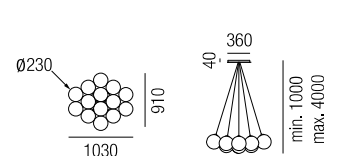

Random Cloud 14, LED 70W

Metallteile weiß, Glas mundgeblasen 14er Gruppe, Glasaufnahme weiß, Kabel transparent

230VAC 350 mA

Bestell-Nr.	Farbauswahl angeben	Lumen	Euro
31468/103-	K + SWW	6300lm	4898,80
31468/103-	W C G A BR + SWW	6300lm	7238,50
31468/103-	K + WW	6720lm	4898,80
31468/103-	W C G A BR + WW	6720lm	7238,50