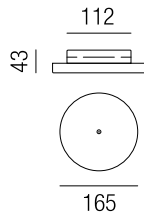

Bestell-Nr. Euro
31681/4- **S** **W** 182,60