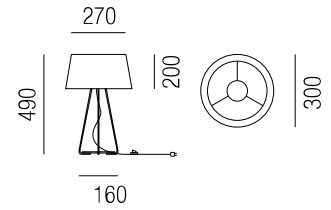

Drum, 1x E27 LED 7W

Metall schwarz matt oder weiß matt, Kordel gewickelt, Kabel transparent, weitere Farben auf Anfrage

230VAC

A-G

Bestell-Nr. Farbauswahl angeben Euro
33090/49- **S** **W** + **GGE** **A** **GR** **R** **BR** **S** 418,00