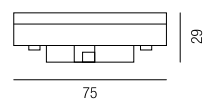

Bestell-Nr.	Euro
LID-GX53-9W-SWW	7,50