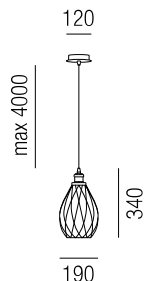

Bestell-Nr.	Farbauswahl angeben	Euro
15718/19-	SA SGE	191,60

Aladdin, 1x E27 LED 7W

Metallteile bronze, Glas facettiert grau

230VAC

A-G