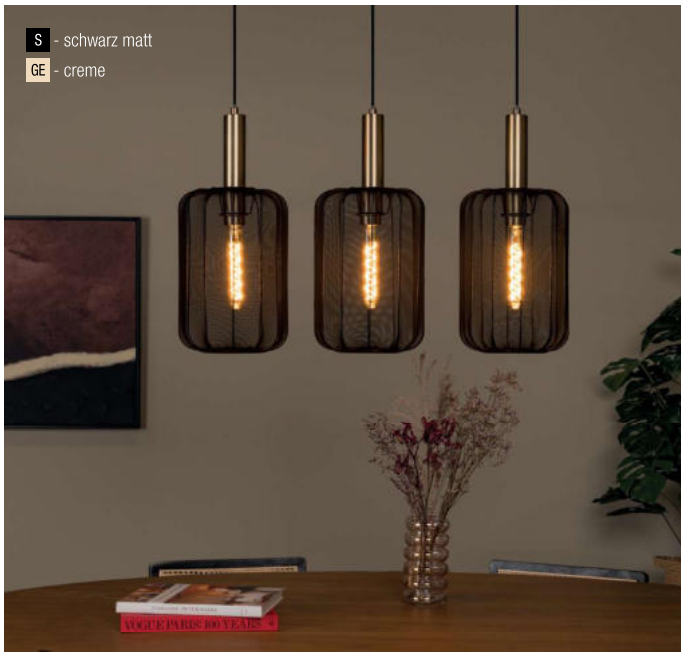

230VAC A-G

Bestell-Nr.	Farbauswahl angeben	Euro
30102/36-	<b>S</b> <b>A</b> <b>R</b>	488,40

**Pebble, 1x E27 LED 7W**

Metall schwarz, recycelter Karton schwarz, grau oder terracotta

230VAC A-G

Bestell-Nr.	Farbauswahl angeben	Euro
30102/44-	<b>S</b> <b>A</b> <b>R</b>	646,80