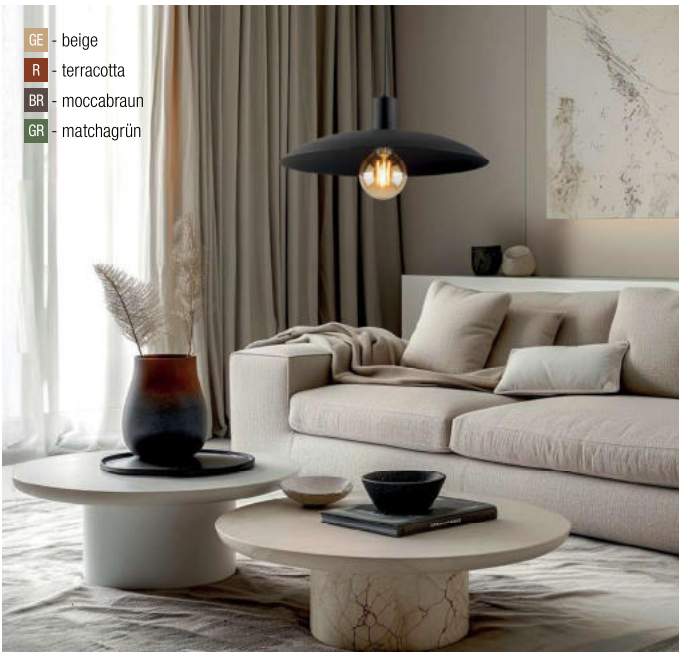

- GE - beige
- R - terracotta
- BR - moccabraun
- GR - matchagrün

Astra, 1x E27 LED 12W

Metall lackiert

230VAC

A-G

Bestell-Nr.	Farbauswahl angeben	Euro
12810/41-	☒ S ☒ GE ☒ R ☒ BR ☒ GR	135,00