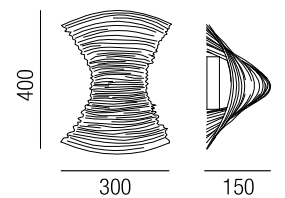

Bestell-Nr.	Farbauswahl angeben	Euro
36739/40-	W GE A TE	514,70