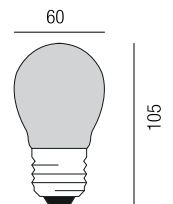

Bestell-Nr.	Euro
LO-FROAGL-12WD	14,50