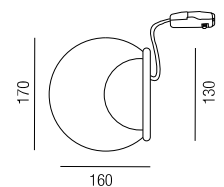

**S** - schwarz matt  
**GM** - gold matt

**Mantik**, LED 6W, 250lm, 2700K **LED**

Halbeinbau, Aluminium schwarz matt mit Acrylglas smoke oder Aluminium gold matt mit Acrylglas amber

230VAC

Bestell-Nr.	Farbauswahl angeben	Euro
34231/17-	<b>S</b> <b>GM</b>	214,50