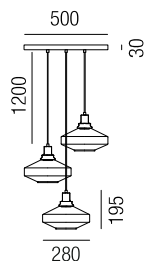

Big Bang, 1x E27 LED 7W

Metall schwarz matt, Metall dunkelgrau, Glas fumé

A-G

Bestell-Nr.	Euro
18020/28-A	132,90

Big Bang, 1x E27 LED 7W

Metall und Metall dunkelgrau, Glas fumé, Kabel schwarz

A-G

Bestell-Nr.	Euro
18000/28-A	142,00

Big Bang, 3x E27 LED 7W

Metall schwarz matt, Metall dunkelgrau, Glas fumé, Kabel schwarz

A-G

Bestell-Nr.	Euro
18003/50-A	545,40

Big Bang, 3x E27 LED 7W

Metall schwarz matt, Metall dunkelgrau, Glas fumé, Kabel schwarz

A-G

Bestell-Nr.	Euro
18003/100-A	545,40