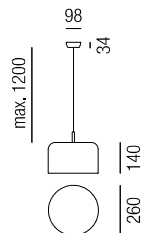

Pot 16, 1x E27 LED 7W

Schirm Metall, Diffusor Acryl weiß, Kabel schwarz

A-G

Bestell-Nr.	Farbauswahl angeben	Euro
39360/16-	☐ S ☐ W ☐ GE ☐ R ☐ GR	269,60

Pot 26, 2x E27 LED 9W

Schirm Metall, Diffusor Acryl weiß, Kabel schwarz

A-G

Bestell-Nr.	Farbauswahl angeben	Euro
39360/26-	☐ S ☐ W ☐ GE ☐ R ☐ GR	327,60

Pot 31, 2x E27 LED 12W

Schirm Metall, Diffusor Acryl weiß, Kabel schwarz

A-G

Bestell-Nr.	Farbauswahl angeben	Euro
39360/31-	☐ S ☐ W ☐ GE ☐ R ☐ GR	336,10

Pot 76, 5x E27 LED 12W

Schirm Metall, Diffusor Acryl weiß, Kabel transparent

A-G

Bestell-Nr.	Farbauswahl angeben	Euro
39360/76-	☐ S ☐ W ☐ GE ☐ R ☐ GR	827,50

Pot, 5x E27 LED 12W

Baldachin schwarz bei S, Baldachin weiß bei W, WGER, WGEGR, Schirm Metall, Diffusor Acryl weiß, Kabel transparent

A-G

Bestell-Nr.	Farbauswahl angeben	Euro
39363/57-	☐ S ☐ W ☐ WGER ☐ WGEGR	622,80