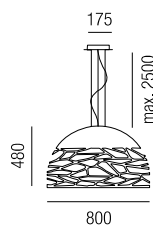

Bestell-Nr.	Farbauswahl angeben	Euro
31414/80-	☐ W ☒ S	1509,70
31414/80-	☐ BR ☒ GE	1579,50