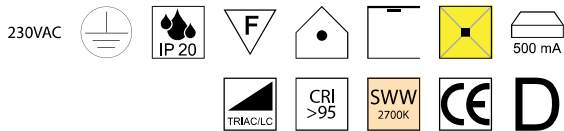

Mark, LED 6W, 866lm, 2700K

Metall schwarz - Kabel schwarz, Metall chrom - Kabel transparent, Glas mundgeblasen

Bestell-Nr.	Farbauswahl angeben	Euro
32166/25-	S C GS + K	638,40
32166/25-	S C GS + W GE B GR	798,00
32166/25-	S C GS + A	877,80