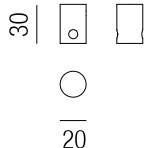

Compo - Fixings

Stahlseil, 1,25mm mit Kugel 4x4mm, ZU123-SEIL-3-S (Seil schwarz)

Bestell-Nr.	Meter	Euro
ZU123-SEIL-2	2000mm	4,60
ZU123-SEIL-3	3000mm	5,50
ZU123-SEIL-3-S	3000mm	15,80
ZU123-SEIL-6	6000mm	9,00
ZU123-SEIL-8	8000mm	11,80

Compo - Fixings

M10x1, Halter zylindrisch vernickelt - Seitenloch & Schnellspannenteil vernickelt oder schwarz

Bestell-Nr.	Euro
FIX-SCHN001-NI	5,80
FIX-SCHN002-NI	5,40
FIX-SCHN002-S	8,60

Compo direct

Deckenhalter

Bestell-Nr.	Euro
FIX-SCHN003-NI	7,10

Compo direct, simple

Umlenker für Stoffkabel 2-polig, Kunststoffkabel 3-polig, Kabelstärke max. ø7mm

- **S** - schwarz matt
- **W** - weiß matt
- **C** - chrom

Bestell-Nr.	Euro
ZU123/99- S W	9,00
ZU123/99- C	11,40

Umlenker, pin

Umlenker für Stoffkabel 2-polig, Kunststoffkabel 3-polig, Kabelstärke max. ø6mm

- **S** - schwarz matt
- **W** - weiß matt
- **C** - chrom

Bestell-Nr.	Euro
ZU123/96- S W	6,70
ZU123/96- C	9,50

Umlenker

für Radial System, transparent, Kabelstärke max. Ø 7mm

Bestell-Nr.	Euro
31689/2-K	34,10

Compo

Zugentlastung M10x1, Kunststoff schwarz, weiß oder transparent

- **S** - schwarz
- **W** - weiß
- **K** - transparent

Bestell-Nr.	Euro
20298- S W	0,90
20298- K	1,10

Compo Cable

Stoffkabel glatt, 3x0,75, Kabelstärke ø6mm

- **S** - schwarz
- **W** - weiß
- **BR** - braun
- **R** - rot
- **VS** - Vintage schwarz

Bestell-Nr.	Farbauswahl ang.	Euro
1 Meter		
20296/3-1-	S W BR R	6,50
20296/3-1-	VS	18,60
10 Meter		
20296/3-10-	S W BR R	59,80
20296/3-10-	VS	173,30
50 Meter		
20296/3-50-	S W BR R	275,10
20296/3-50-	VS	788,50

Compo Cable twist

Stoffkabel gedreht, 3x0,75, Kabelstärke ø6mm

- **S** - schwarz
- **W** - weiß
- **BR** - braun

Bestell-Nr.	Farbauswahl ang.	Euro
1 Meter		
20295/3-1-	S W BR	7,10
10 Meter		
20295/3-10-	S W BR	65,40
100 Meter		
20295/3-100-	S W BR	587,60