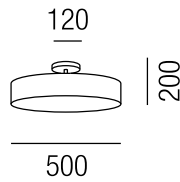

Crayon 50, 3x E27 LED 9W

Metallteile nickel matt oder schwarz matt, abgesetzte Montage, Kunststoffdiffusor satin, **Stoffauswahl siehe S. 440 + 441**

A-G

Bestell-Nr.	Farbauswahl angeben	Euro
15570/50-	NI S + GE S BR AG SL	276,90
15570/50-	NI S + GL SG A RES CH	290,70
15570/50-	NI S + LG LC LV BA	304,60
15570/50-	NI S + LH LD WKS WKG SIG	332,30
15570/50-	NI S + GEW ME AW GRA GR	332,30

Crayon 60, 3x E27 LED 9W

Metallteile nickel matt oder schwarz matt, abgesetzte Montage, Kunststoffdiffusor satin, **Stoffauswahl siehe S. 440 + 441**

A-G

Bestell-Nr.	Farbauswahl angeben	Euro
15570/60-	NI S + GE S BR AG SL	305,90
15570/60-	NI S + GL SG A RES CH	321,20
15570/60-	NI S + LG LC LV BA	336,50
15570/60-	NI S + LH LD WKS WKG SIG	367,10
15570/60-	NI S + GEW ME AW GRA GR	367,10

Crayon 80, 3x E27 LED 9W

Metallteile nickel matt oder schwarz matt, abgesetzte Montage, Kunststoffdiffusor satin, **Stoffauswahl siehe S. 440 + 441**

A-G

Bestell-Nr.	Farbauswahl angeben	Euro
15570/80-	NI S + GE S BR AG SL	386,40
15570/80-	NI S + GL SG A RES CH	405,70
15570/80-	NI S + LG LC LV BA	425,00
15570/80-	NI S + LH LD WKS WKG SIG	463,70
15570/80-	NI S + GEW ME AW GRA GR	463,70