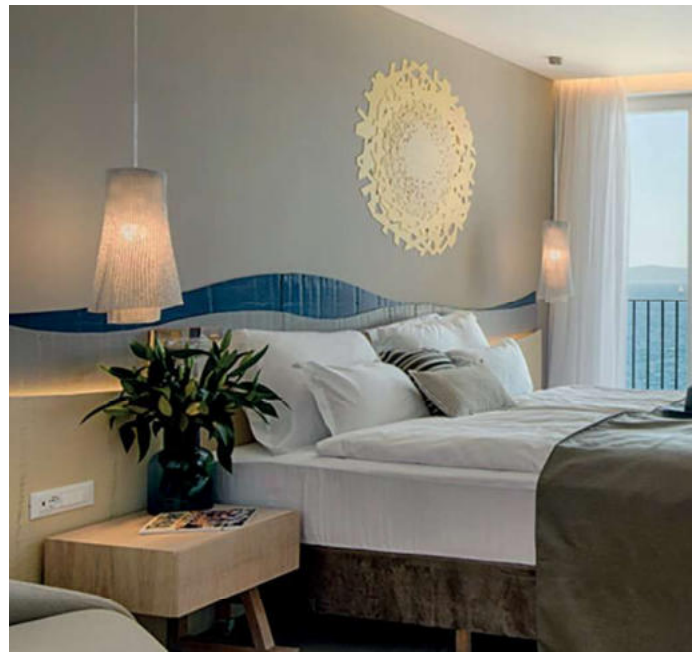

Tempo Andante, 1x E27 LED 12W

Metall nickel matt, Edelstahl-Mesh farbig, Kabel transparent

230VAC

A-G

Bestell-Nr.	Farbauswahl angeben	Euro
36710/25-	W GE A TE	613,10