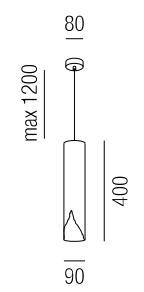

BG - blattvergoldet
BS - blattversilbert

Kaminfeuer, 1x GU10 LED 7W

Schmiedeeisen schwarz matt, Innenseite blattvergoldet oder blattversilbert

230VAC

A-G

Bestell-Nr.	Farbauswahl angeben	Euro
28420/9-	BG BS	218,80

Kaminfeuer, 1x E27 LED 12W

Schmiedeeisen schwarz matt, Innenseite blattvergoldet oder blattversilbert

230VAC

A-G

Bestell-Nr.	Farbauswahl angeben	Euro
28410/25-	BG BS	341,70

Kaminfeuer, 1x GU10 LED 7W

Schmiedeeisen schwarz matt, Innenseite blattvergoldet oder blattversilbert

230VAC

A-G

Bestell-Nr.	Farbauswahl angeben	Euro
28410/9-	BG BS	287,20