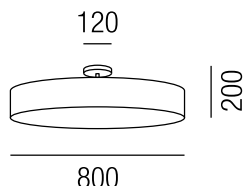

Bestell-Nr.	Farbauswahl angeben	Euro
15570/80-	NI S + GE S BR AG SL	386,40
15570/80-	NI S + GL SG A RES CH	405,70
15570/80-	NI S + LG LC LV BA	425,00
15570/80-	NI S + LH LD WKS WKG SIG	463,70
15570/80-	NI S + GEW ME AW GRA GR	463,70