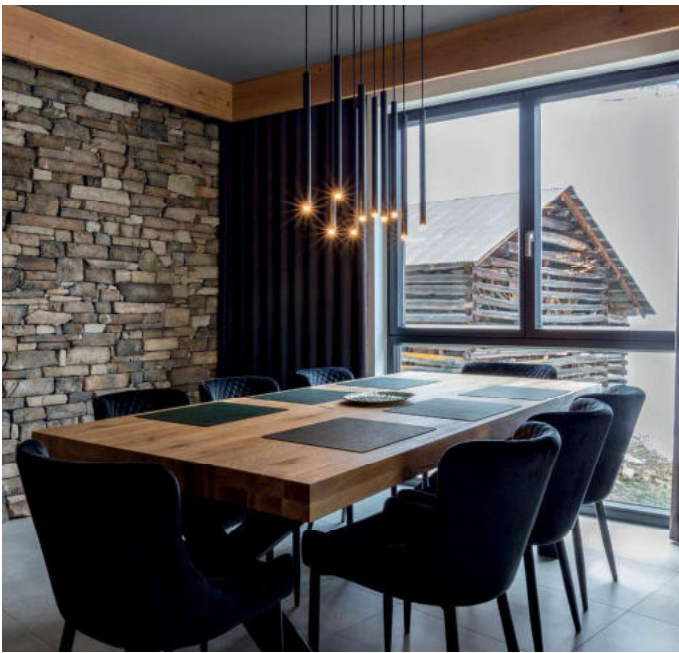

Kabelfarben
S - schwarz
K - transparent