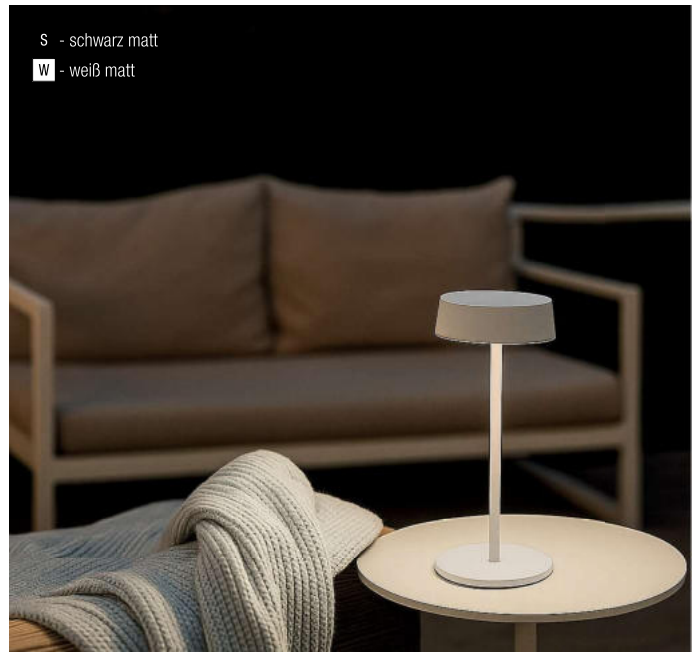

**Wild West Zubehör**, Gitterkorb Marshall

Gitterkorb, Metall schwarz matt oder chrom, Anwendung für Artikelnummern 20460/12, 20470/12

**S** - schwarz matt  
**C** - chrom

Bestell-Nr.	Farbauswahl angeben	Euro
ZU204/76-	<b>S</b>	35,10
ZU204/76-	<b>C</b>	39,90