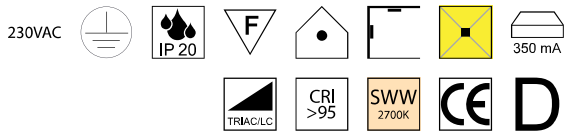

Mark, LED 8,4W, 1202lm, 2700K

Metall schwarz oder chrom, Glas mundgeblasen

Bestell-Nr.	Farbauswahl angeben	Euro
32187/30-	S C GS + K	683,60
32187/30-	S C GS + W GE B GR	853,80
32187/30-	S C GS + A	939,00