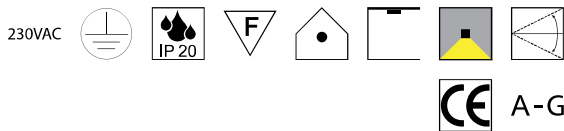

Asiago, 1x E27 LED 12W

Keramik veredelt, Metallteile messing brüniert

Bestell-Nr.	Farbauswahl angeben	Euro
25320/37-	☐ R ☐ W ☐ ABE ☐ GEW ☐ BK ☐ GRP	432,00