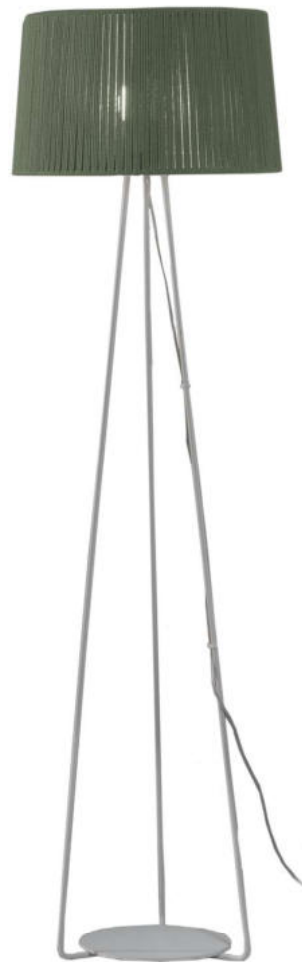

**Drum, 1x E27 LED 12W**

Metall schwarz matt oder weiß matt, Kordel gewickelt, Kabel transparent, weitere Farben auf Anfrage

230VAC

A-G

Bestell-Nr. Farbauswahl angeben Euro  
33055/168- **S** **W** + **GGE** **A** **GR** **R** **BR** **S** 1006,70