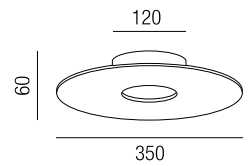

Lichtfarben
SWW - superwarmweiß 2700K
WW - warmweiß 3000K

Oberflächen
S - schwarz
W - weiß

Oeil, 13W LED

Aluminium, Diffusor opal, Sonderfarben auf Anfrage

Bestell-Nr.	Farbauswahl ang.	Lumen	Euro
62270/35TRI-	S W + SWW	1649lm	445,20
62270/35TRI-	S W + WW	1700lm	445,20
62270/35DALI-	S W + SWW	1649lm	458,90
62270/35DALI-	S W + WW	1700lm	458,90

Oeil, 26W LED

Aluminium, Diffusor opal, Sonderfarben auf Anfrage

Bestell-Nr.	Farbauswahl ang.	Lumen	Euro
62270/47TRI-	S W + SWW	3201lm	606,90
62270/47TRI-	S W + WW	3300lm	606,90
62270/47DALI-	S W + SWW	3201lm	622,00
62270/47DALI-	S W + WW	3300lm	622,00

Oeil, 39W LED

Aluminium, Diffusor opal, Sonderfarben auf Anfrage

Bestell-Nr.	Farbauswahl ang.	Lumen	Euro
62270/50TRI-	S W + SWW	5529lm	790,50
62270/50TRI-	S W + WW	5700lm	790,50
62270/50DALI-	S W + SWW	5529lm	855,50
62270/50DALI-	S W + WW	5700lm	855,50