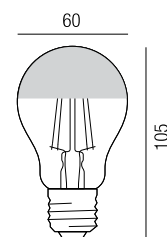

Bestell-Nr.	Euro
LO-KOPFAGL-7W	12,50