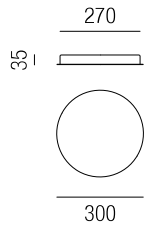

### Compo vertikal 50

7 Auslässe vertikal

- S** - schwarz matt
- W** - weiß matt

Bestell-Nr.		Euro
ZU123/23V-7-	<b>S</b> <b>W</b>	221,20