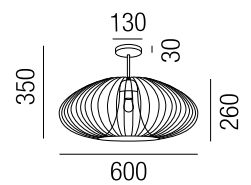

**Fassa**, 1x E27 LED 12W

Metall schwarz matt oder gold matt

A-G

Bestell-Nr.	Farbauswahl angeben	Euro
10606/60-	<b>S</b> <b>GM</b>	313,50

**Fassa**, 1x E27 LED 12W

Metall schwarz matt oder gold matt

A-G

Bestell-Nr.	Farbauswahl angeben	Euro
10626/60-	<b>S</b> <b>GM</b>	313,50