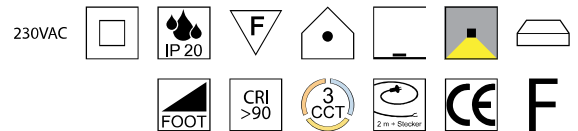

Levels, LED 17W

Metall schwarz, Glas, Lichtfarben einstellbar 2,7K (728lm) / 3K (750lm) / 4K (773lm)

Bestell-Nr.	Farbauswahl angeben	Euro
37650/145-	A GE GR	1390,10