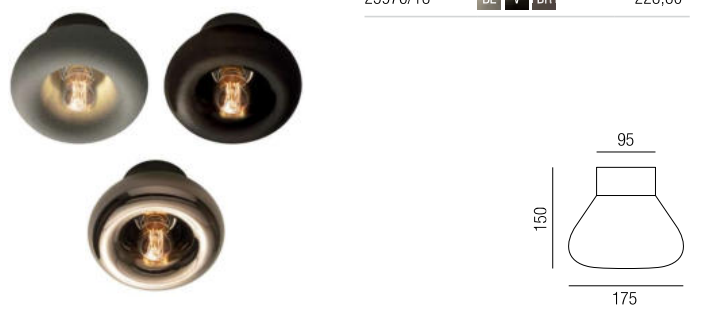

230VAC

A-G

Bestell-Nr.	Farbauswahl angeben	Euro
25975/18-	BE   V   BR	228,80

**Pendulum, 1x E27 LED 12W**

Metall schwarz lackiert, Gusskeramik

230VAC

A-G

Bestell-Nr.	Farbauswahl angeben	Euro
25976/18-	BE   V   BR	228,80