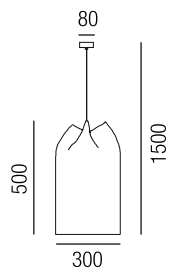

- W - weiß
- GE - beige
- A - grau
- TE - taupe

Agasallo small, 1x E27 LED 12W

Metall schwarz, Edelstahl-Mesh farbig, Kabel schwarz

A-G

Bestell-Nr.	Farbauswahl angeben	Euro
36765/10-	W GE A TE	420,30

Agasallo medium, 1x E27 LED 12W

Metall schwarz, Edelstahl-Mesh farbig, Kabel schwarz

A-G

Bestell-Nr.	Farbauswahl angeben	Euro
36765/32-	W GE A TE	548,00

Agasallo large, 1x E27 LED 12W

Metall schwarz, Edelstahl-Mesh farbig, Kabel schwarz

A-G

Bestell-Nr.	Farbauswahl angeben	Euro
36765/30-	W GE A TE	734,20