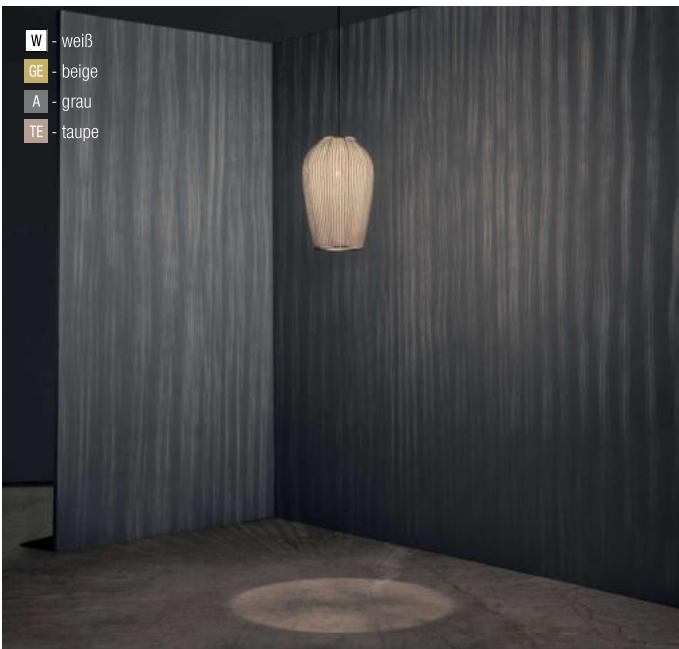

**Coral Galaxea**, 1x E27 LED 12W

**Coral Reef**, 1x E27 LED 12W

Metall nickel matt, Edelstahl-Mesh farbig, Kabel transparent

Metall nickel matt, Edelstahl-Mesh farbig, Kabel transparent

A-G

A-G

Bestell-Nr.	Farbauswahl angeben	Euro
36762/25-	<input type="checkbox"/> W <input checked="" type="checkbox"/> GE <input type="checkbox"/> A <input type="checkbox"/> TE	573,20