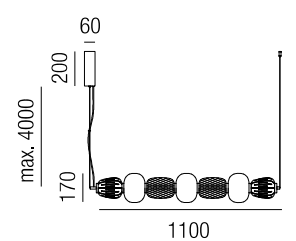

Bestell-Nr.	Farbauswahl angeben	Euro
35317/110-	A	533,30
35317/110-	GE	549,80