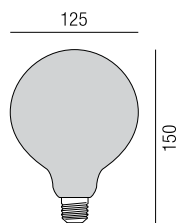

Bestell-Nr.	Euro
LO-FROGLOB-9WD	19,90