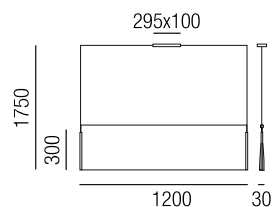

Bestell-Nr.	Farbauswahl angeben	Euro
36715/100-	INOX W GE A TE	1222,30

**Nebra**, LED 33W, 3867lm, 2700K

Metall schwarz, Edelstahl-Mesh unbehandelt oder farbig, Kabel schwarz

Bestell-Nr.	Farbauswahl angeben	Euro
36715/120-	INOX W GE A TE	1465,70