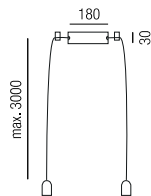

Hängeleuchte 2x E27 LED 12W

Bestell-Nr.	Farbauswahl angeben	Euro
35662/18-	S W	158,70