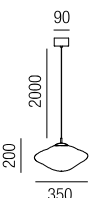

Bestell-Nr.	Farbauswahl angeben	Euro
32167/35-	S C GS + K	981,50
32167/35-	S C GS + W GE B GR	1224,90
32167/35-	S C GS + A	1345,90