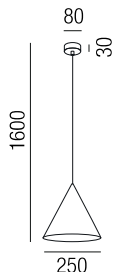

Bestell-Nr.	Farbauswahl angeben	Euro
12800/25-	S W GE R BR	99,50