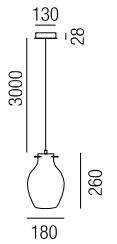

**Tunica**, 1x E27 LED 7W

Metallteile schwarz, Glas grau-transparent, Kabel schwarz

230VAC

A-G

Bestell-Nr.	Euro
15600/18-AS	168,50

**Jasmin**, 1x E27 LED 7W

Metallteile schwarz, Glas facettiert grau oder amber, Kabel schwarz