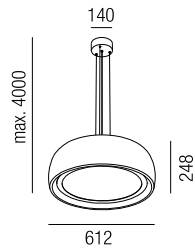

Gong, LED 26,5W

Metall schwarz matt, Stoffschirm grau, olivgrün oder ziegelrot, Diffusor mikroprismatisch

Bestell-Nr.	Farbauswahl angeben	Lumen	Euro
37615/61TRI-	A GR R + SWW	1166lm	1180,10
37615/61DALI-	A GR R + SWW	1166lm	1322,10
37615/61TRI-	A GR R + WW	1274lm	1180,10
37615/61DALI-	A GR R + WW	1274lm	1322,10

Gong, LED 33W

Stoffschirm grau, olivgrün oder ziegelrot, Diffusor mikroprismatisch