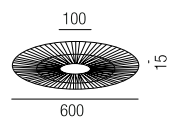

Sombbrero, 1x E27 LED 12W

Metall schwarz, Bambus schwarz und natur

230VAC

CE A-G

Bestell-Nr.	Euro
18125/60-S	247,50