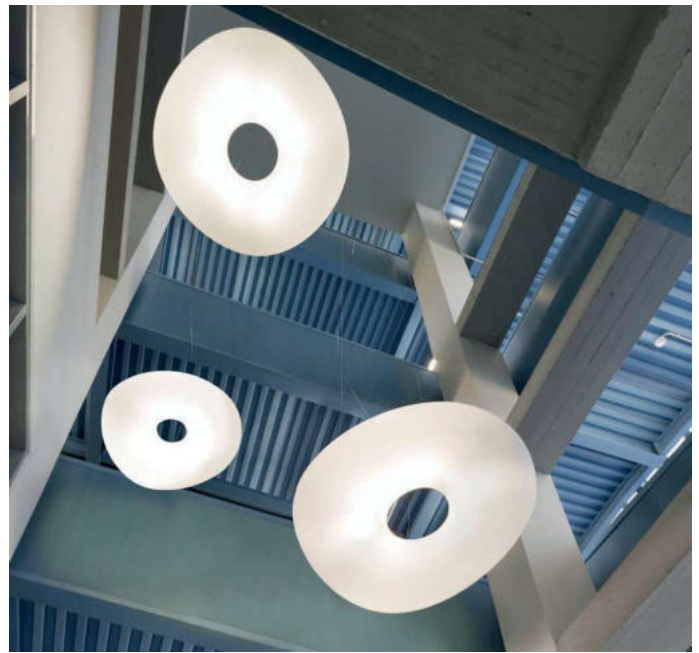

**Torino Table**, LED 8W, 1013lm, 3000K **LED**

Aluminium, dreh- und schwenkbar, Touchdimmer am Leuchtenkopf

230VAC

Bestell-Nr.	Farbauswahl angeben	Euro
17340/94-	<b>S</b> <b>W</b> <b>A</b> + <b>WW</b>	494,80
17340/94-	<b>DB</b> <b>B</b> <b>R</b> + <b>WW</b>	516,10