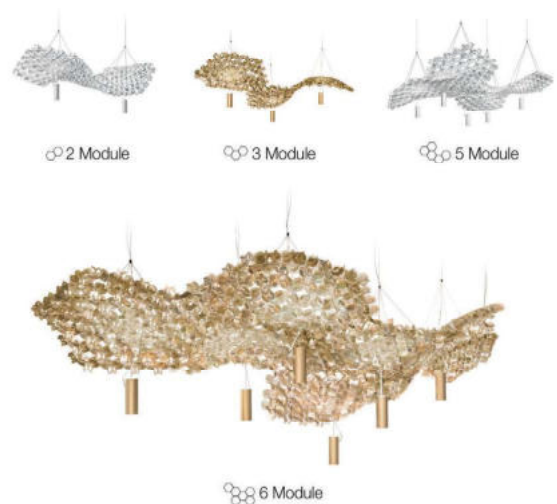

## individuelle Zusammenstellung

**Veli Aurea**, 2x E27 LED 12W

**Veli Aurea**, 4x E27 LED 12W

Opalflex weiß und gold

Opalflex weiß und gold

A-G

A-G

Bestell-Nr.	Euro
36210/42-WG	630,00