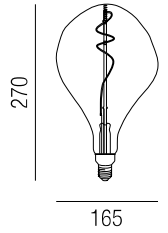

Bestell-Nr.	Watt - Lumen - Lichtfarbe	Euro
LC-ORG- A	6W - 90lm - 1800K	56,00
LC-ORG- GE	6W - 300lm - 1800K	56,00