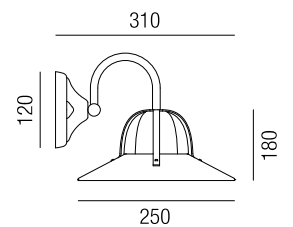

Asiago, 1x E27 LED 12W

Keramik veredelt, Metallteile messing brüniert

230VAC

A-G

Bestell-Nr.	Farbauswahl angeben	Euro
25330/18-	R W AGE GEW BK GRR	342,40