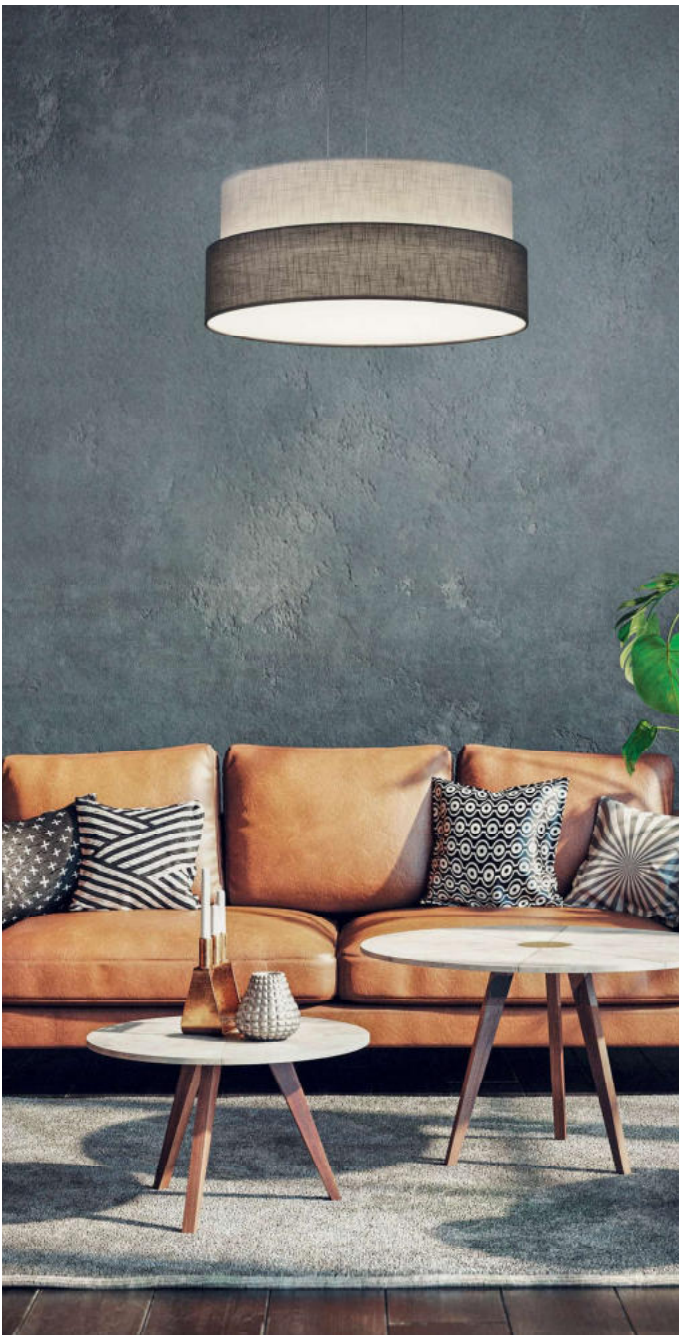

Bestell-Nr.	Euro
30117/50	355,90

**Samira**, 1x E27 LED 7W 

Metall schwarz, Schirm Palmfasern, Kabel schwarz

Bestell-Nr.	Euro
30118/50	287,50

- GEW - creme
- ME - melange
- AW - grau
- GRA - grüngrau
- GR - grün
- HEU - Heu (Almwiese)