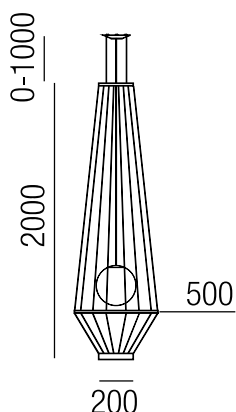

Morgana Cord long 100, 1x E27 LED 12W

Metall schwarz matt, Kordel, inklusive Formgebungsring ø 500mm, weitere Farben auf Anfrage

Bestell-Nr.	Farbauswahl angeben	Euro
33014/100-	S + GGE A GR R BR S	1416,20

Morgana Cord cone 100, 1x E27 LED 12W

Metall schwarz matt, Kordel, weitere Farben auf Anfrage

Bestell-Nr.	Farbauswahl angeben	Euro
33015/100-	S + GGE A GR R BR S	1262,60

Morgana Cord long 200, 1x E27 LED 12W

Metall schwarz matt, Kordel, inklusive Formgebungsring ø 500mm, weitere Farben auf Anfrage

Bestell-Nr.	Farbauswahl angeben	Euro
33014/200-	S + GGE A GR R BR S	1535,70

Morgana Cord cone 200, 1x E27 LED 12W

Metall schwarz matt, Kordel, weitere Farben auf Anfrage

Bestell-Nr.	Farbauswahl angeben	Euro
33015/200-	S + GGE A GR R BR S	1382,10