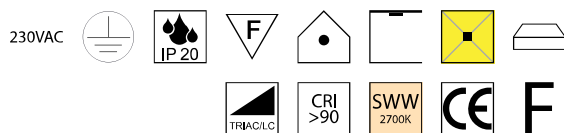

Cordelia, LED 32W, 3687lm, 2700K

Metall schwarz - Gläser smoke-opal, Metall gold - Gläser amber-opal

Bestell-Nr.	Farbauswahl angeben	Euro
35314/64-	A	330,00
35314/64-	GE	342,80