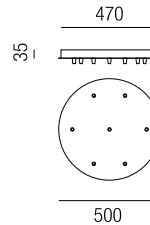

### Compo vertikal 50

7 Auslässe vertikal

- S** - schwarz matt
- W** - weiß matt

Bestell-Nr.		Euro
ZU123/23V-7-	<b>S</b> <b>W</b>	221,20