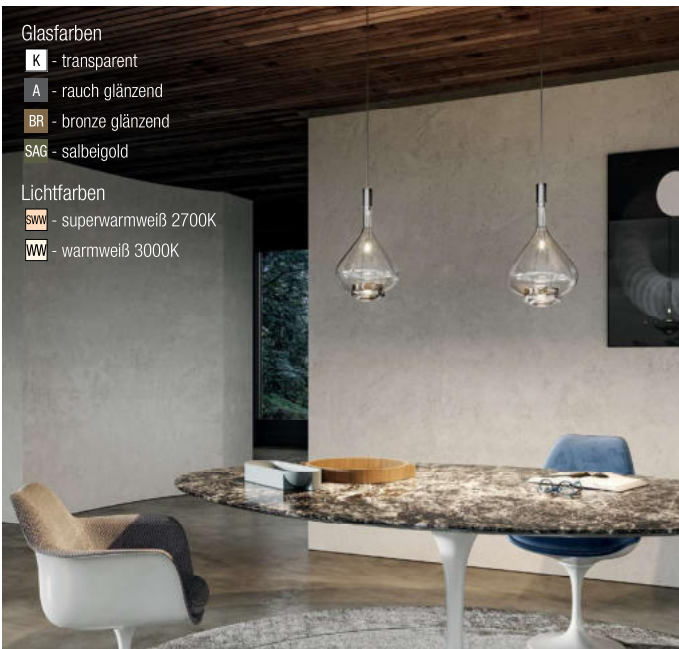

- W** - weiß matt
- S** - schwarz matt
- BR** - bronze
- GE** - champagne

**Kelly**, LED 11W, 1280lm, 2700K

Metallkugel mit Laserschnitt, Diffusor weiß, **ohne Baldachin** (siehe Seite 486 + 487)

230VAC

Bestell-Nr.	Farbauswahl angeben	Euro
31401/18-	<b>W</b> <b>S</b>	531,50
31401/18-	<b>BR</b> <b>GE</b>	552,10