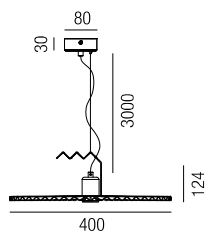

- **S** - schwarz matt
- **W** - weiß matt
- **BR** - moccabraun
- **B** - petrol
- **R** - pfirsich

Aluminium, Kabel schwarz, weiße Leuchte - Kabel weiß

Aluminium, Kabel schwarz, weiße Leuchte - Kabel weiß

230VAC

230VAC

A-G

A-G

Bestell-Nr.	Farbauswahl angeben	Euro
17366/40-	S W	168,90
17366/40-	BR B R	199,50

Bestell-Nr.	Farbauswahl angeben	Euro
17366/58-	S W	220,80
17366/58-	BR B R	255,40