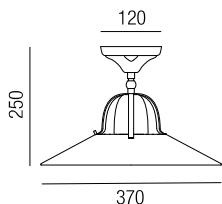

Asiago, 1x E27 LED 12W

Keramik veredelt, Metallteile messing brüniert

Bestell-Nr.	Farbauswahl angeben	Euro
25320/21-	☐ R ☐ W ☐ ABE ☐ GEW ☐ BK ☐ GRP	326,40

Asiago, 1x E27 LED 12W

Keramik veredelt, Metallteile messing brüniert, Kabel braun

Bestell-Nr.	Farbauswahl angeben	Euro
25300/21-	☐ R ☐ W ☐ ABE ☐ GEW ☐ BK ☐ GRP	326,40

Asiago, 1x E27 LED 12W

Keramik veredelt, Metallteile messing brüniert

Bestell-Nr.	Farbauswahl angeben	Euro
25320/37-	☐ R ☐ W ☐ ABE ☐ GEW ☐ BK ☐ GRP	432,00

Asiago, 1x E27 LED 12W

Keramik veredelt, Metallteile messing brüniert, Kabel braun

Bestell-Nr.	Farbauswahl angeben	Euro
25300/37-	☐ R ☐ W ☐ ABE ☐ GEW ☐ BK ☐ GRP	432,00

Asiago, 1x E27 LED 12W

Keramik veredelt, Metallteile messing brüniert

Bestell-Nr.	Farbauswahl angeben	Euro
25320/44-	☐ R ☐ W ☐ ABE ☐ GEW ☐ BK ☐ GRP	444,00

Asiago, 1x E27 LED 12W

Keramik veredelt, Metallteile messing brüniert, Kabel braun

Bestell-Nr.	Farbauswahl angeben	Euro
25300/44-	☐ R ☐ W ☐ ABE ☐ GEW ☐ BK ☐ GRP	473,60