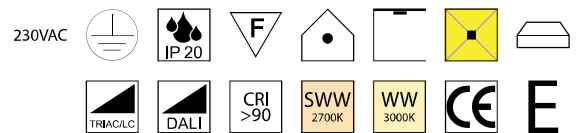

Bestell-Nr.	Farbauswahl angeben	Lumen	Euro
37625/61TRI-	A GR R + SWW	1464lm	1149,90
37625/61DALI-	A GR R + SWW	1464lm	1290,40
37625/61TRI-	A GR R + WW	1553lm	1149,90
37625/61DALI-	A GR R + WW	1553lm	1290,40