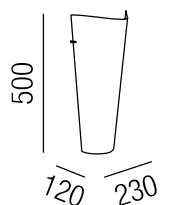

Yang, 2x E27 LED 9W

Glas opal seidenmatt

A-G

Bestell-Nr.	Euro
18122/40	259,90

Yang, 3x E27 LED 7W

Glas opal seidenmatt

A-G

Bestell-Nr.	Euro
18122/50	293,30

Yang, 5x E27 LED 7W

Glas opal seidenmatt

A-G

Bestell-Nr.	Euro
18122/60	466,60

Clyde, 2x E27 LED 7W

Glashalteschrauben chrom, Glas gerillt opal glänzend

A-G

Bestell-Nr.	Euro
30531/50	149,00