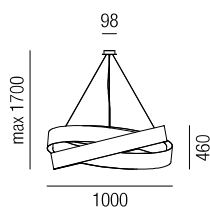

Pura, 6x E27 LED 12W

Metall, Kabel transparent

230VAC **A++ - D**

Bestell-Nr.	Farbauswahl angeben	Euro
27801/100-	S W	1727,20
27801/100-	BG BS BKU	2101,30
27801/100-	SBG WBG	2496,00