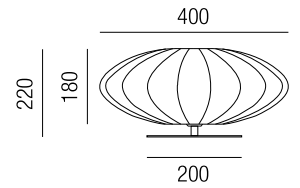

Corina, 1x E27 LED 7W

Metall messing mit schwarzem Meshschirm oder Metall creme mit beige
Meshschirm

230VAC

A-G

Bestell-Nr.	Farbauswahl angeben	Euro
12145/22-	GE	125,70
12145/22-	S	133,70

Corina, 1x E27 LED 12W

Metall messing mit schwarzem Meshschirm oder Metall creme mit beige
Meshschirm

230VAC

A-G

Bestell-Nr.	Farbauswahl angeben	Euro
12155/192-	GE	361,50
12155/192-	S	415,10