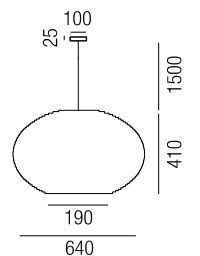

230VAC A-G

Bestell-Nr.	Euro
34502/44	485,20

**Lazy 640**, 1x E27 LED 12W

Metall schwarz, naturbelassene hochwertige Wellpappe, Kabel schwarz

230VAC A-G

Bestell-Nr.	Euro
34502/64	817,20

**Sombrero, 1x E27 LED 12W**