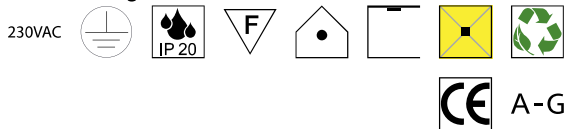

Morgana Cord long 100, 1x E27 LED 12W

Metall schwarz matt, Kordel, inklusive Formgebungsring ø 500mm, weitere Farben auf Anfrage