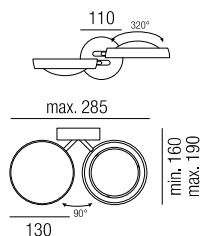

230VAC

Bestell-Nr.	Farbauswahl angeben	Euro
31482/29-	S W + DTW	643,90
31482/29-	GE + DTW	671,30