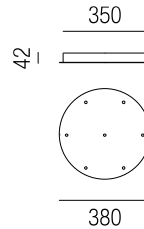

Bestell-Nr.		Euro
31672/38-	S W	489,00