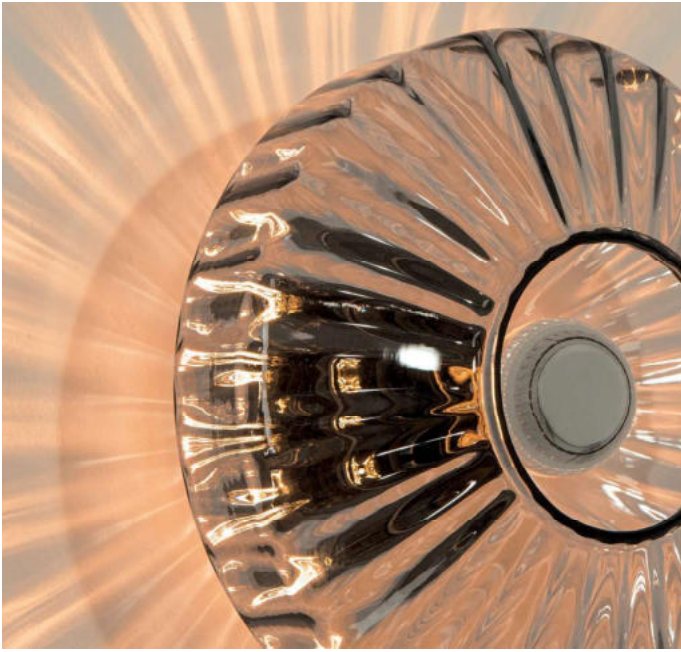

230VAC

A-G

Bestell-Nr.	Farbauswahl angeben	Euro
15718/19-	SA SGE	191,60

**Aladdin**, 1x E27 LED 7W

Metallteile bronze, Glas facettiert grau

230VAC

A-G

Bestell-Nr.	Euro
15716/29-A	177,80