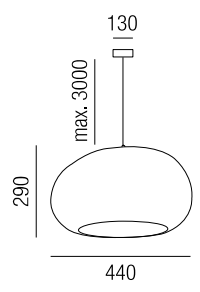

**Corina, 3x E27 LED 7W**

Metall messing mit schwarzem Meshschirm oder Metall creme mit beige Meshschirm

230VAC

A-G

Bestell-Nr.	Farbauswahl angeben	Euro
12113/90-	GE	298,70
12113/90-	S	344,30

**Corina, 1x E27 LED 7W**