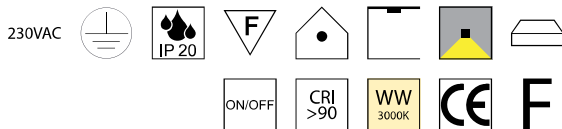

### Eclisse 120x40, LED 30W, 2560lm, 3000K

schwarz matt, bronze oder gold matt, Behang Kristall, **dimmbar auf Anfrage**

Bestell-Nr.	Farbauswahl angeben	Euro
35165/120-	<b>S</b> <b>R</b>	2758,00
35165/120-	<b>GM</b>	2860,60