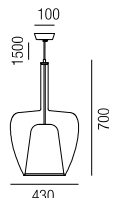

Bestell-Nr.	Farbauswahl angeben	Euro
32165/43-	S C G + TBK GE	2409,90
32165/43-	S C G + S MB BGR	3061,70