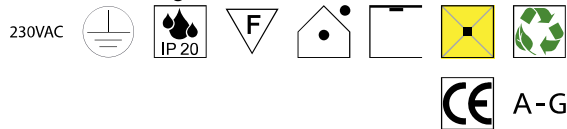

230VAC

A-G

Bestell-Nr.	Farbauswahl angeben	Euro
33000/80-	<b>S</b> + GGE A GR R BR S	566,50

**Bimba**, 1x E27 LED 12W

Metall schwarz matt, Kordel gewickelt, **weitere Farben und Farbkombinationen auf Anfrage**