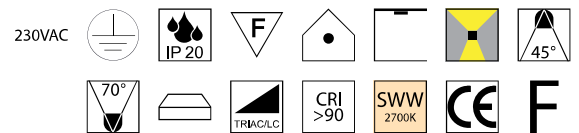

**Dignity, LED 10W, 850lm, 2700K**

**Dignity tria, LED 20W, 1700lm, 2700K**

Aluminium schwarz matt oder melange, Linse klar

Aluminium schwarz matt oder melange, Linse klar, höhenverstellbar bis max. 1800mm