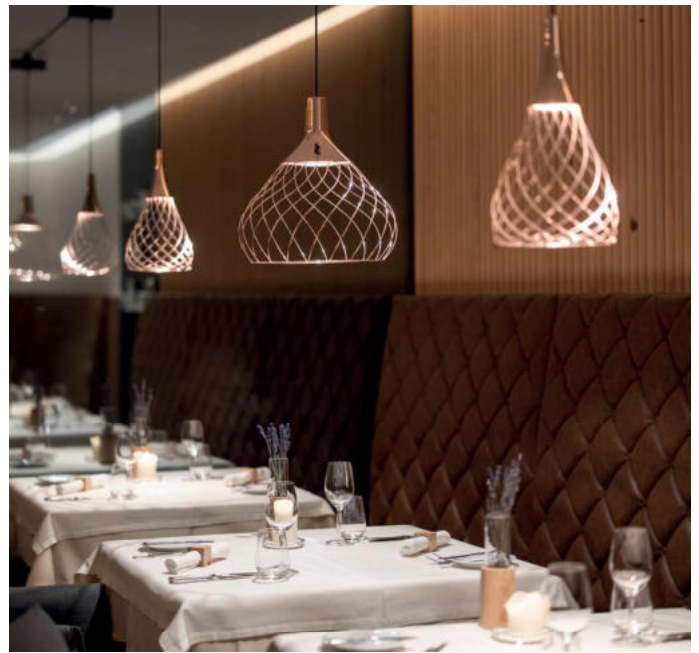

**Mongolfier, LED 16W, 1000lm, 1800K - 3000K**

Metall schwarz matt, nickel schwarz glänzend oder rosegold, dim to warm  
5% 1800K - 100% 3000K

230VAC

Bestell-Nr.	Farbauswahl angeben	Euro
33615/26-	<b>S</b>	611,80
33615/26-	<b>G A</b>	795,30