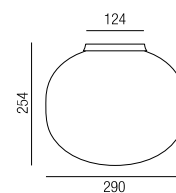

Volum 14, 1x E14 LED 5W

Metall Silikon transluzent, Glas mundegeblasen weiß glänzend

A-G

Bestell-Nr.	Euro
31477/14-W	231,50

Volum 22, 1x E27 LED 9W

Metall Silikon transluzent, Glas mundegeblasen weiß glänzend

A-G

Bestell-Nr.	Euro
31477/22-W	364,40

Volum 29, 1x E27 LED 12W

Metall Silikon transluzent, Glas mundegeblasen weiß glänzend

A-G

Bestell-Nr.	Euro
31477/29-W	454,80