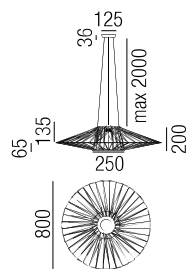

Bestell-Nr.	Farbauswahl angeben	Euro
33000/80-	S + GGE A GR R BR S	566,50