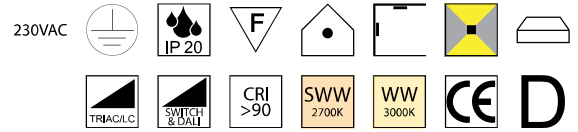

Lichtfarben
SWW - superwarmweiß 2700K
WW - warmweiß 3000K

Oberflächen
S - schwarz
W - weiß

Oeil, 13W LED

Aluminium, Diffusor opal, Sonderfarben auf Anfrage

Bestell-Nr.	Farbauswahl ang.	Lumen	Euro
62270/35TRI-	S W + SWW	1649lm	445,20
62270/35TRI-	S W + WW	1700lm	445,20
62270/35DALI-	S W + SWW	1649lm	458,90
62270/35DALI-	S W + WW	1700lm	458,90

Oeil, 26W LED

Aluminium, Diffusor opal, Sonderfarben auf Anfrage

Bestell-Nr.	Farbauswahl ang.	Lumen	Euro
62270/47TRI-	S W + SWW	3201lm	606,90
62270/47TRI-	S W + WW	3300lm	606,90
62270/47DALI-	S W + SWW	3201lm	622,00
62270/47DALI-	S W + WW	3300lm	622,00

Oeil, 39W LED

Aluminium, Diffusor opal, Sonderfarben auf Anfrage

Bestell-Nr.	Farbauswahl ang.	Lumen	Euro
62270/50TRI-	S W + SWW	5529lm	790,50
62270/50TRI-	S W + WW	5700lm	790,50
62270/50DALI-	S W + SWW	5529lm	855,50
62270/50DALI-	S W + WW	5700lm	855,50