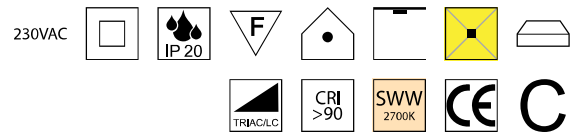

**Golden Sun, 6W, 340lm, 3000K** **LED**

Aluminium schwarz matt, Schirm gold gebürstet, Diffusor weiß

230VAC

Bestell-Nr.	Euro
15630/31-S	92,50

**Nebra**, LED 20W, 3704lm, 2700K

Metall schwarz, Edelstahl-Mesh unbehandelt oder farbig, Kabel schwarz