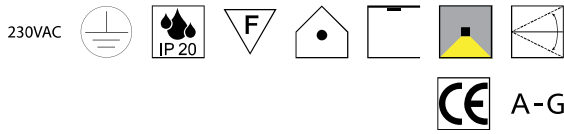

Asiago, 1x E27 LED 12W

Keramik veredelt, Metallteile messing brüniert

Bestell-Nr.	Farbauswahl angeben	Euro
25320/21-	☐ R ☐ W ☐ ABE ☐ GEW ☐ BK ☐ GRP	326,40