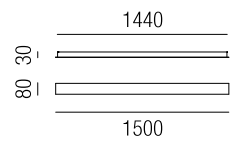

Compo long 150

Anzahl der Auslässe vertikal bei Bestellung angeben, inkl. Zugentlastungen

- **S** - schwarz matt
- **W** - weiß matt