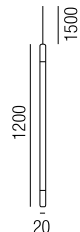

### Stilio 120, 14,4W

Aluminium, Diffusor Polycarbonat opal, **Sonderfarben auf Anfrage, ohne Baldachin (siehe Seite 301)**

24VDC

**F**

Bestell-Nr.	Farbauswahl ang.	Lumen	Euro
62210/120-	<b>S</b> <b>W</b> + <b>WW</b>	1440lm	389,10
62210/120-	<b>S</b> <b>W</b> + <b>SWW</b>	1397lm	449,40