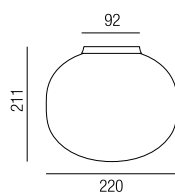

Volum 14, 1x E14 LED 5W

Metall Silikon transluzent, Glas mundegeblasen weiß glänzend

A-G

Bestell-Nr.	Euro
31477/14-W	231,50

Volum 22, 1x E27 LED 9W

Metall Silikon transluzent, Glas mundegeblasen weiß glänzend

A-G

Bestell-Nr.	Euro
31477/22-W	364,40

Volum 29, 1x E27 LED 12W

Metall Silikon transluzent, Glas mundegeblasen weiß glänzend

A-G

Bestell-Nr.	Euro
31477/29-W	454,80