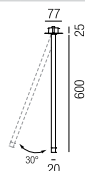

A-Tube Nano Swing M, LED 3W

Metall, Einbaumontage, Diffusor Polycarbonat, schwenkbar

230VAC

Bestell-Nr.	Farbauswahl angeben	Lumen	Euro
33870/60-	S GE + SWW	450lm	274,60
33870/60-	R C G + SWW	450lm	308,90
33870/60-	S GE + WW	480lm	274,60
33870/60-	R C G + WW	480lm	308,90