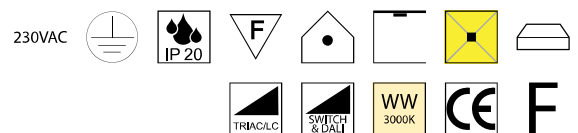

Hexagon 195, LED 118W, 14040lm, 3000K

Aluminium, Innenseite sichtbar lackiert (ohne Diffusor)

Bestell-Nr.	Farbauswahl angeben	Euro
38967/195TRI-		3115,00
38967/195DALI-		3115,00