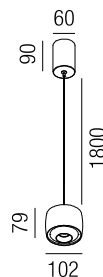

Oberflächen
S - schwarz matt
ME - melange
Lichtfarbe
SWW - superwarmweiß 2700K

Dignity, LED 2x5W, 850lm, 2700K

Dignity, LED 10W, 850lm, 2700K

Aluminium schwarz matt oder melange, Linse klar

Aluminium schwarz matt oder melange, Linse klar

Bestell-Nr.	Farbauswahl angeben	Euro
31932/10-	S ME + SWW	187,30

Bestell-Nr.	Farbauswahl angeben	Euro
31920/10-	S ME + SWW	132,50

Dignity, LED 10W, 850lm, 2700K

Dignity tria, LED 20W, 1700lm, 2700K

Aluminium schwarz matt oder melange, Linse klar

Aluminium schwarz matt oder melange, Linse klar, höhenverstellbar bis max. 1800mm

Bestell-Nr.	Farbauswahl angeben	Euro
31900/10-	S ME + SWW	167,90

Bestell-Nr.	Farbauswahl angeben	Euro
31903/14-	S ME + SWW	328,70