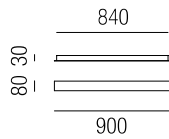

Compo long 90

Anzahl der Auslässe vertikal bei Bestellung angeben, inkl. Zugentlastungen

- **S** - schwarz matt
- **W** - weiß matt