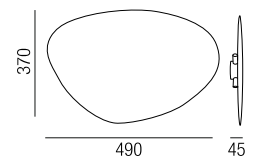

**Domizia small**, 1x E27 LED 7W

Metall schwarz matt, Glas satiniert

A-G

**Domizia big**, 1x E27 LED 9W

Metall schwarz matt, Glas satiniert

A-G

**Domizia**, 1x E27 LED 7W

Metall schwarz matt, Glas satiniert