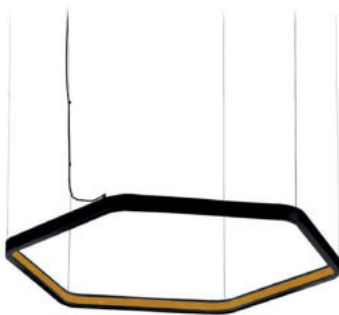

Hexagon 130, LED 78W, 9360lm, 3000K

Aluminium, Innenseite sichtbar lackiert (ohne Diffusor)

Bestell-Nr.	Farbauswahl angeben	Euro
38967/130TRI-		2195,00
38967/130DALI-		2195,00