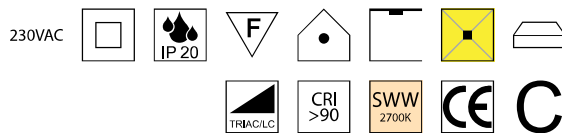

Nebra, LED 33W, 3867lm, 2700K

Metall schwarz, Edelstahl-Mesh unbehandelt oder farbig, Kabel schwarz

Bestell-Nr.	Farbauswahl angeben	Euro
36715/120-	INOX W GE A TE	1465,70