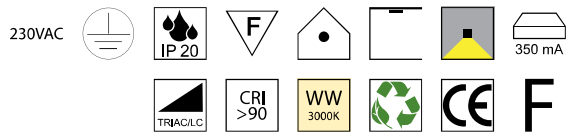

Medusa long 80, LED 10W, 958lm, 3000K

Metall schwarz matt, Kordel