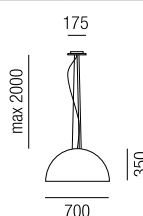

Bestell-Nr.	Farbauswahl angeben	Euro
33360/70-	☐ W	573,20
33360/70-	☐ SW ☐ GEW	646,50
33360/70-	☐ SBG ☐ EGRS ☐ WBS ☐ EBS	813,10