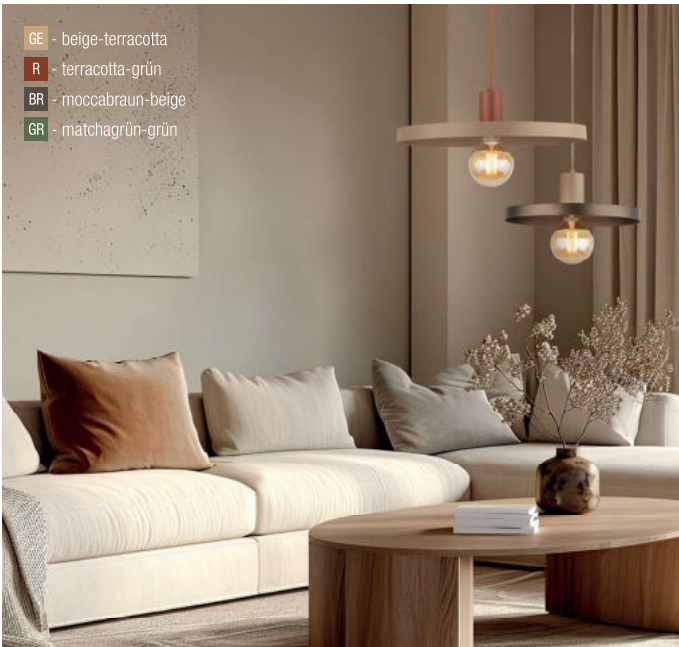

Bestell-Nr.	Euro
18550/135-S	478,90

- GE - beige
- R - terracotta
- BR - moccabraun
- GR - matchagrün

**Astra**, 1x E27 LED 12W

Metall lackiert

230VAC

A-G

Bestell-Nr.	Farbauswahl angeben	Euro
12810/41-	<input checked="" type="checkbox"/> S <input checked="" type="checkbox"/> GE <input checked="" type="checkbox"/> R <input checked="" type="checkbox"/> BR <input checked="" type="checkbox"/> GR	135,00