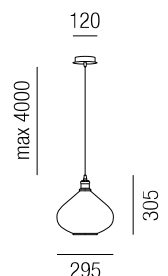

Bestell-Nr.	Euro
15716/29-A	177,80