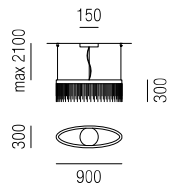

Eclisse 150, LED 50W, 4250lm, 3000K

schwarz matt, bronze oder gold matt, Behang Kristall, **dimmbar auf Anfrage**

Bestell-Nr.	Farbauswahl angeben	Euro
35161/150-	S R	4525,50
35161/150-	GM	4696,20

Eclisse 100+50, LED 48W, 4080lm, 3000K

schwarz matt, bronze oder gold matt, Behang Kristall, **dimmbar auf Anfrage**

Bestell-Nr.	Farbauswahl angeben	Euro
35162/100-	S R	4524,20
35162/100-	GM	4694,80

Eclisse 150+100+50, LED 98W, 8330lm, 3000K

schwarz matt, bronze oder gold matt, Behang Kristall, **dimmbar auf Anfrage**

Bestell-Nr.	Farbauswahl angeben	Euro
35163/150-	S R	9049,70
35163/150-	GM	9391,00

Eclisse 90x30, LED 22W, 1870lm, 3000K

schwarz matt, bronze oder gold matt, Behang Kristall, **dimmbar auf Anfrage**

Bestell-Nr.	Farbauswahl angeben	Euro
35165/90-	S R	2170,10
35165/90-	GM	2254,10

Eclisse 120x40, LED 30W, 2560lm, 3000K

schwarz matt, bronze oder gold matt, Behang Kristall, **dimmbar auf Anfrage**

Bestell-Nr.	Farbauswahl angeben	Euro
35165/120-	S R	2758,00
35165/120-	GM	2860,60

Eclisse 150x50, LED 38W, 3230lm, 3000K

schwarz matt, bronze oder gold matt, Behang Kristall, **dimmbar auf Anfrage**

Bestell-Nr.	Farbauswahl angeben	Euro
35165/150-	S R	3468,50
35165/150-	GM	3588,40