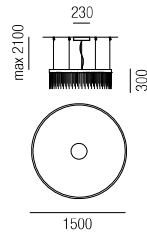

Bestell-Nr.	Farbauswahl angeben	Euro
35161/150-	S R	4525,50
35161/150-	GM	4696,20