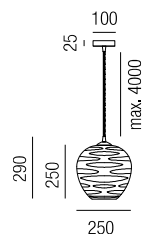

Bestell-Nr.	Farbauswahl angeben	Euro
35300/25-	A	124,50
35300/25-	GE	138,00