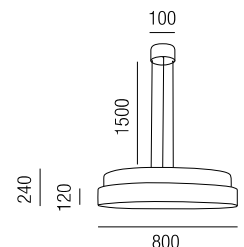

230VAC

Bestell-Nr.	Farbauswahl angeben	Euro
15460/80TRI-	GEW + GEW ME AW GRA GR	1550,00
15460/80TRI-	GEW + HEU	1765,00