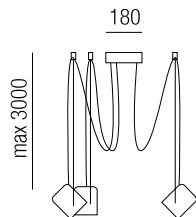

### Paco 3, 3x GU10 LED 8W

Metall schwarz matt - Kabel schwarz oder Metall weiß matt - Kabel weiß

A-G

Bestell-Nr.	Farbauswahl angeben	Euro
33913/300-	<input type="checkbox"/> S <input type="checkbox"/> W	680,80