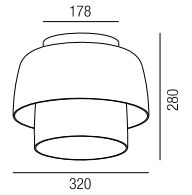

Levels small, LED 28W

Metall schwarz, Glas, Lichtfarben einstellbar 2,7K (1975lm) / 3K (2035lm) / 4K (2096lm)

Bestell-Nr.	Farbauswahl angeben	Euro
37620/32TRI-	A GE GR	806,50
37620/32DALI-	A GE GR	988,70

Levels medium, LED 28W

Metall schwarz, Glas, Lichtfarben einstellbar 2,7K (1975lm) / 3K (2035lm) / 4K (2096lm)

Bestell-Nr.	Farbauswahl angeben	Euro
37620/42TRI-	A GE GR	1028,30
37620/42DALI-	A GE GR	1230,30

Levels big, LED 28W

Metall schwarz, Glas, Lichtfarben einstellbar 2,7K (1975lm) / 3K (2035lm) / 4K (2096lm)

Bestell-Nr.	Farbauswahl angeben	Euro
37621/42TRI-	A GE GR	1203,80
37621/42DALI-	A GE GR	1407,30

Levels, LED 17W

Metall schwarz, Glas, Lichtfarben einstellbar 2,7K (728lm) / 3K (750lm) / 4K (773lm)

Bestell-Nr.	Farbauswahl angeben	Euro
37650/145-	A GE GR	1390,10