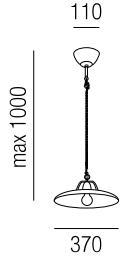

Volterra, 1x E27 LED 12W

Messing, Stoffkabel gedreht

A-G

Bestell-Nr.	Farbauswahl angeben	Euro
24900/25-	S R MB	249,80

Volterra, 1x E27 LED 12W

Messing, Stoffkabel gedreht

A-G

Bestell-Nr.	Farbauswahl angeben	Euro
24900/37-	S R MB	337,00

Volterra, 1x E27 LED 12W

Messing, Stoffkabel gedreht

A-G

Bestell-Nr.	Farbauswahl angeben	Euro
24900/45-	S R MB	345,40

Volterra, 1x E27 LED 12W

Zughängeleuchte, Messing, Stoffkabel gedreht

A-G

Bestell-Nr.	Farbauswahl angeben	Euro
24901/37-	S R MB	432,20

Volterra, 1x E27 LED 12W

Teller schwenkbar, Messing

A-G

Bestell-Nr.	Farbauswahl angeben	Euro
24920/25-	S R MB	249,80

Volterra, 1x E27 LED 12W

Messing

A-G

Bestell-Nr.	Farbauswahl angeben	Euro
24930/30-	S R MB	299,40