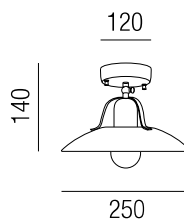

Volterra, 1x E27 LED 12W

Messing, Stoffkabel gedreht

A-G

Bestell-Nr.	Farbauswahl angeben	Euro
24900/25-	S R MB	249,80

Volterra, 1x E27 LED 12W

Messing, Stoffkabel gedreht

A-G

Bestell-Nr.	Farbauswahl angeben	Euro
24900/37-	S R MB	337,00

Volterra, 1x E27 LED 12W

Messing, Stoffkabel gedreht

A-G

Bestell-Nr.	Farbauswahl angeben	Euro
24900/45-	S R MB	345,40

Volterra, 1x E27 LED 12W

Zughängeleuchte, Messing, Stoffkabel gedreht

A-G

Bestell-Nr.	Farbauswahl angeben	Euro
24901/37-	S R MB	432,20

Volterra, 1x E27 LED 12W

Teller schwenkbar, Messing

A-G

Bestell-Nr.	Farbauswahl angeben	Euro
24920/25-	S R MB	249,80

Volterra, 1x E27 LED 12W

Messing

A-G

Bestell-Nr.	Farbauswahl angeben	Euro
24930/30-	S R MB	299,40