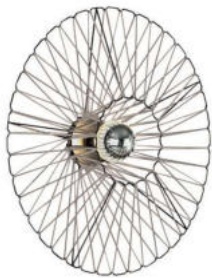

Bimba, 1x E27 LED 12W

Metall schwarz matt, Kordel gewickelt, **weitere Farben und Farbkombinationen auf Anfrage**

230VAC A-G

Bestell-Nr.	Farbauswahl angeben	Euro
33020/80-	S + GGE A GR R BR S	511,90