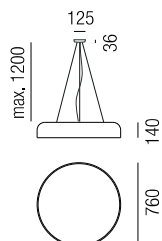

A-G

Bestell-Nr.	Farbauswahl angeben	Euro
39360/76-	☐ S ☐ W ☐ GE ☐ R ☐ GR	827,50