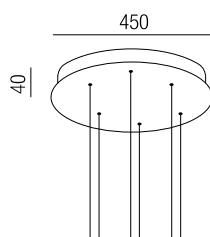

Bestell-Nr.	Farbauswahl angeben	Euro
62290/45-	S W	424,70