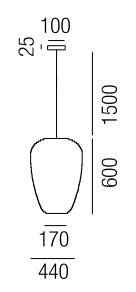

Baggy 640, 1x E27 LED 12W

Metall schwarz, naturbelassene hochwertige Wellpappe, Kabel schwarz

230VAC

CE A-G

Bestell-Nr.	Euro
34501/64	1647,20