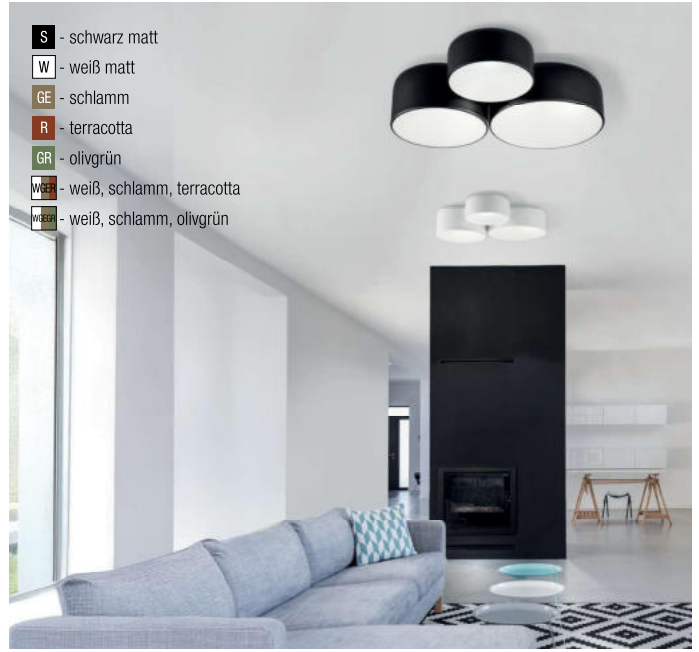

**Pot**, 5x E27 LED 12W

Baldachin schwarz bei S, Baldachin weiß bei W, WGER, WGEGR, Schirm Metall, Diffusor Acryl weiß, Kabel transparent

A-G

Bestell-Nr.	Farbauswahl angeben	Euro
39363/57-	<input type="checkbox"/> S <input type="checkbox"/> W <input type="checkbox"/> WGER <input type="checkbox"/> WGEGR	622,80