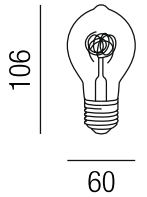

Rustic, E27 LED 4W, 250lm, 2100K

Glas amber, **dimmbar**

230VAC

G

Bestell-Nr.	Euro
LC-RUSTAGL-4GD	10,80