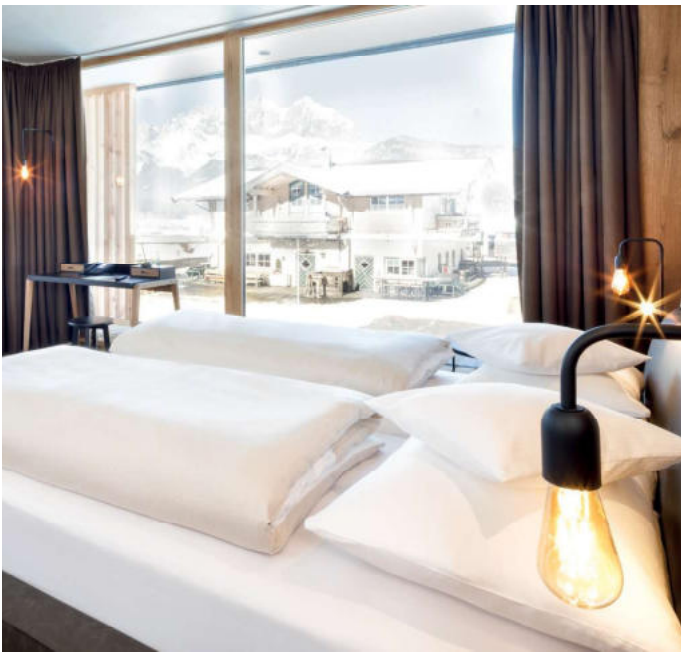

Planke  
29948/70

Gweih  
28350/175

Specter  
29952/166

**Bonanza**, 1x E27 LED 12W

Schmiedeeisen schwarz matt, weiß oder goldfärbig

230VAC

A-G

Bestell-Nr.	Farbauswahl angeben	Euro
25538/37-	<b>S</b> <b>W</b>	167,50
25538/37-	<b>G</b>	216,50