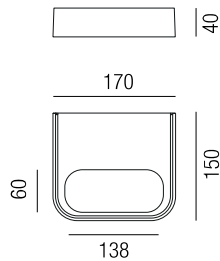

Shift small, LED 16W

Aluminium, Diffusor klar (Diffusor satiniert beige packt)

230VAC

Bestell-Nr.	Farbauswahl ang.	Lumen	Euro
31483/17TRI-	S W + SWW	2495lm	247,10
31483/17TRI-	R GE + SWW	2495lm	260,90
31483/17TRI-	S W + WW	2580lm	247,10
31483/17TRI-	R GE + WW	2580lm	260,90
31483/17DALI-	S W + SWW	2495lm	329,50
31483/17DALI-	R GE + SWW	2495lm	343,30
31483/17DALI-	S W + WW	2580lm	329,50
31483/17DALI-	R GE + WW	2580lm	343,30

Shift large, LED 32,5W

Aluminium, Diffusor klar (Diffusor satiniert beige packt)