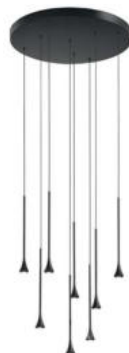

S - schwarz matt
MS - messing satiniert

Susa, LED 5W, 420lm, 3000K **LED**

Aluminium schwarz matt oder Messing satiniert

Bestell-Nr.	Farbauswahl angeben	Euro
10606/4-	S	92,00
10606/4-	MS	105,30

Susa, LED 40W, 3540lm, 3000K **LED**

Aluminium schwarz matt oder Messing satiniert

Bestell-Nr.	Farbauswahl angeben	Euro
10606/50-	S	665,20
10606/50-	MS	726,50

Susa, LED 30W, 2790lm, 3000K **LED**

Aluminium schwarz matt oder Messing satiniert

Bestell-Nr.	Farbauswahl angeben	Euro
10606/105-	S	465,20
10606/105-	MS	518,50