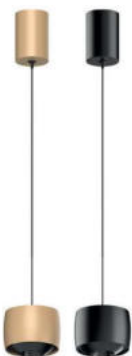

Oberflächen
S - schwarz matt
ME - melange
Lichtfarbe
SWW - superwarmweiß 2700K

Dignity, LED 2x5W, 850lm, 2700K

Dignity, LED 10W, 850lm, 2700K

Aluminium schwarz matt oder melange, Linse klar

Aluminium schwarz matt oder melange, Linse klar

Bestell-Nr.	Farbauswahl angeben	Euro
31932/10-	S ME + SWW	187,30

Bestell-Nr.	Farbauswahl angeben	Euro
31920/10-	S ME + SWW	132,50

Dignity, LED 10W, 850lm, 2700K

Dignity tria, LED 20W, 1700lm, 2700K

Aluminium schwarz matt oder melange, Linse klar

Aluminium schwarz matt oder melange, Linse klar, höhenverstellbar bis max. 1800mm

Bestell-Nr.	Farbauswahl angeben	Euro
31900/10-	S ME + SWW	167,90

Bestell-Nr.	Farbauswahl angeben	Euro
31903/14-	S ME + SWW	328,70