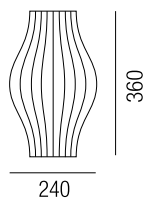

Mirta, 1x E27 LED 7W

Metall weiß, Schirm aus Textilacryl steingrau

Bestell-Nr.	Euro
12742/36	133,40

Mirta, 1x E27 LED 7W

Metall weiß, Schirm aus Textilacryl steingrau

Bestell-Nr.	Euro
12742/50	152,60

Mirta, 1x E27 LED 7W

Metall weiß, Schirm aus Textilacryl steingrau

Bestell-Nr.	Euro
12743/70	167,60

Mirta, 3x E27 LED 7W

Metall weiß, Schirm aus Textilacryl steingrau

Bestell-Nr.	Euro
12733/135	427,20