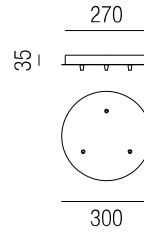

Compo vertikal 10

1 zentraler Auslass vertikal

- **S** - schwarz matt
- **W** - weiß matt
- **Ni** - nickel gebürstet

Bestell-Nr.		Euro
ZU123/20V-1-	S W	35,40
ZU123/20V-1-	Ni	47,40

Compo vertikal 30

3 Auslässe vertikal

- **S** - schwarz matt
- **W** - weiß matt

Bestell-Nr.		Euro
ZU123/21V-3-	S W	155,30

Compo vertikal 30

5 Auslässe vertikal

- **S** - schwarz matt
- **W** - weiß matt

Bestell-Nr.		Euro
ZU123/21V-5-	S W	162,50

Compo vertikal 30

Anzahl der Auslässe vertikal bei Bestellung angeben, **inkl. Zugentlastungen**

- **S** - schwarz matt
- **W** - weiß matt

Bestell-Nr.		Euro
ZU123/21V-X-	S W	179,30

Compo vertikal 50

7 Auslässe vertikal

- **S** - schwarz matt
- **W** - weiß matt

Bestell-Nr.		Euro
ZU123/23V-7-	S W	221,20

Compo vertikal 50

9 Auslässe vertikal

- **S** - schwarz matt
- **W** - weiß matt

Bestell-Nr.		Euro
ZU123/23V-9-	S W	229,60

Compo vertikal 50

11 Auslässe vertikal

- **S** - schwarz matt
- **W** - weiß matt

Bestell-Nr.		Euro
ZU123/23V-11-	S W	238,10

Compo vertikal 50

Anzahl der Auslässe vertikal bei Bestellung angeben, **inkl. Zugentlastungen**

- **S** - schwarz matt
- **W** - weiß matt

Bestell-Nr.		Euro
ZU123/23V-X-	S W	269,20

Compo long 90

3 Auslässe vertikal

- **S** - schwarz matt
- **W** - weiß matt

Bestell-Nr.		Euro
ZU123/25-3-	S W	178,00