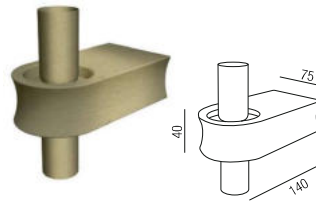

Wandleuchte 2x E14

Bestell-Nr.	Farbauswahl angeben	Euro
ZU328/32-	G BR A S	221,30