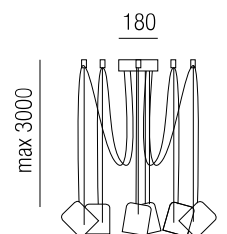

### Paco 6, 6x GU10 LED 8W

Metall schwarz matt - Kabel schwarz oder Metall weiß matt - Kabel weiß

A-G

Bestell-Nr.	Farbauswahl angeben	Euro
33916/300-	<input type="checkbox"/> S <input type="checkbox"/> W	1262,60