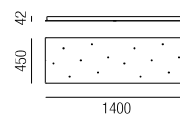

Radial Montage 12,5

max. 4 dezentrale Auslässe, **ohne Umlenker**
(siehe Seite 490)

S - schwarz matt
W - weiß matt

Bestell-Nr. Euro
31681/4- **S** **W** 182,60

Radial Montage 25

max. 12 dezentrale Auslässe, **ohne Umlenker**
(siehe Seite 490)

S - schwarz matt
W - weiß matt

Bestell-Nr. Euro
31681/12- **S** **W** 442,10

Radial Montage 42

max. 28 dezentrale Auslässe, **ohne Umlenker**
(siehe Seite 490)

S - schwarz matt
W - weiß matt

Bestell-Nr. Euro
31681/28- **S** **W** 693,40

Balken Montage 70

7 zentrale Auslässe

S - schwarz matt
W - weiß matt

Bestell-Nr. Euro
31676/70- **S** **W** 767,10

Balken Montage 140

14 zentrale Auslässe

S - schwarz matt
W - weiß matt

Bestell-Nr. Euro
31676/140- **S** **W** 1376,80

Balken Montage 140

28 zentrale Auslässe

S - schwarz matt
W - weiß matt

Bestell-Nr. Euro
31677/140- **S** **W** 2445,30

Balken Montage 90

max. 7 zentrale Auslässe

S - schwarz matt
W - weiß matt

Bestell-Nr. Euro
31675/90- **S** **W** 553,30

Balken Montage 150

max. 11 zentrale Auslässe

S - schwarz matt
W - weiß matt

Bestell-Nr. Euro
31675/150- **S** **W** 925,30

Wandmontage

1 Wandauslass, chrom

Bestell-Nr. Euro
31683/8 162,00