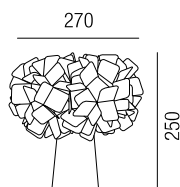

Clizia Mama non Mama, 1x E14 LED 5W

Aluminium schwarz oder weiß, Schirm Cristalflex

230VAC

A-G

Bestell-Nr.	Farbauswahl angeben	Euro
36295/25-	SS S G WW WG	337,50

- **WW** - weiß-Schirm weiß
- **SS** - schwarz-Schirm schwarz
- **S G** - schwarz-Schirm gold
- **WG** - weiß-Schirm gold

Clizia Mama non Mama Akku, LED 1,3W, 150lm, 2700K

Aluminium schwarz oder weiß, Schirm Cristalflex, Touch dim, Akku aufladbar, Leuchtdauer ca. 6,5 Stunden

230VAC

A-G

Bestell-Nr.	Farbauswahl angeben	Euro
36291/25-	SS S G WW WG	360,00