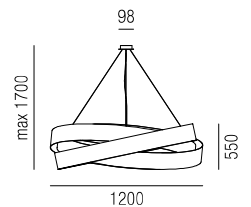

Pura, 6x E27 LED 12W

Metall, Kabel transparent

230VAC

A-G

Bestell-Nr.	Farbauswahl angeben	Euro
27801/120-	S W	2121,90
27801/120-	BG BS BKU	2629,40
27801/120-	SBG WBG	3035,30