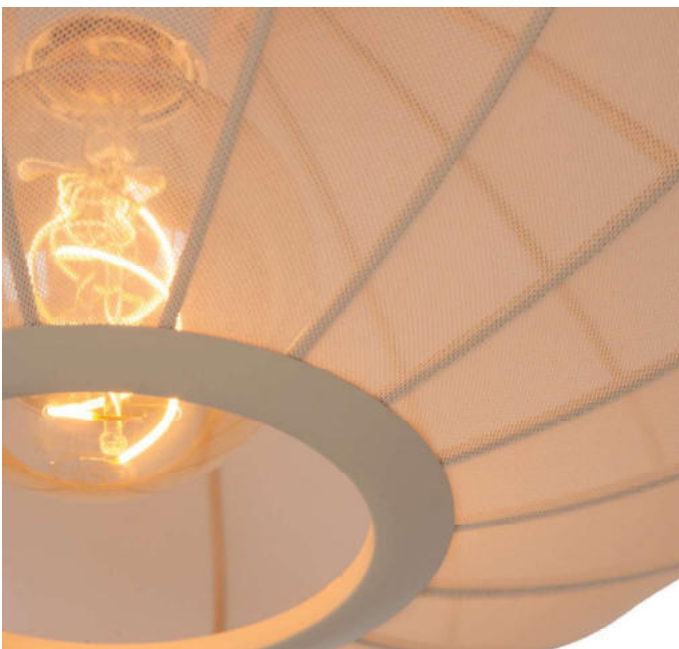

Corina, 1x E27 LED 7W

Metall messing mit schwarzem Meshschirm oder Metall creme mit beige
Meshschirm

230VAC

A-G

Bestell-Nr.	Farbauswahl angeben	Euro
12145/22-	GE	125,70
12145/22-	S	133,70

Corina, 1x E27 LED 12W

Metall messing mit schwarzem Meshschirm oder Metall creme mit beige
Meshschirm

230VAC

A-G

Bestell-Nr.	Farbauswahl angeben	Euro
12155/192-	GE	361,50
12155/192-	S	415,10