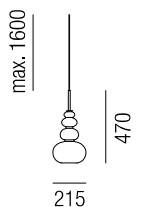

Carnival, 1x E27 LED 7W

Metallteile gold gebürstet, Glas mundgeblasen, **ohne Baldachin** (siehe Seite 486-489)

A-G

Bestell-Nr.	Farbauswahl angeben	Euro
35002/22-	☐ K	622,50
35002/22-	☒ GR ☐ GE	661,20

Carnival, 1x E27 LED 7W

Metallteile gold gebürstet, Glas mundgeblasen, **ohne Baldachin** (siehe Seite 486-489)

A-G

Bestell-Nr.	Farbauswahl angeben	Euro
35003/25-	☐ K	622,50
35003/25-	☒ B ☐ A	661,20

Carnival, 1x E27 LED 7W

Metallteile gold gebürstet, Glas mundgeblasen, **ohne Baldachin** (siehe Seite 486-489)

A-G

Bestell-Nr.	Euro
35001/22- ☐ K	622,50
35001/22- ☒ BR	661,50