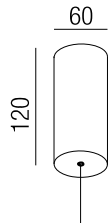

Bestell-Nr.	Farbauswahl angeben	Euro
62290/6-	S W	90,70