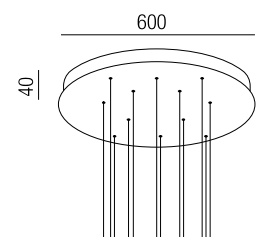

Stilio Baldachin 1, inkl. Netzteil

Metall, 1 zentraler Auslass, inkl. Netzteil, Sonderfarben auf Anfrage

Bestell-Nr.	Farbauswahl angeben	Euro
62290/6-	S W	90,70

Stilio Baldachin 4, inkl. Netzteil

Metall, 4 zentrale Auslässe, inkl. Netzteil, Sonderfarben auf Anfrage

Bestell-Nr.	Farbauswahl angeben	Euro
62290/35-	S W	345,20

Stilio Baldachin 6, inkl. Netzteil

Metall, 6 zentrale Auslässe, inkl. Netzteil, Sonderfarben auf Anfrage

Bestell-Nr.	Farbauswahl angeben	Euro
62290/45-	S W	424,70

Stilio Baldachin 12, inkl. Netzteil

Metall, 12 zentrale Auslässe, inkl. Netzteil, Sonderfarben auf Anfrage

Bestell-Nr.	Farbauswahl angeben	Euro
62290/60-	S W	1122,00