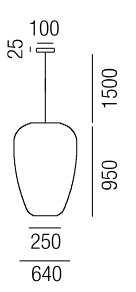

Baggy 290, 1x E27 LED 12W

Metall schwarz, naturbelassene hochwertige Wellpappe, Kabel schwarz

230VAC

CE A-G

Bestell-Nr.	Euro
34501/29	510,80

Baggy 440, 1x E27 LED 12W

Metall schwarz, naturbelassene hochwertige Wellpappe, Kabel schwarz

230VAC

CE A-G

Bestell-Nr.	Euro
34501/44	702,30

Baggy 640, 1x E27 LED 12W

Metall schwarz, naturbelassene hochwertige Wellpappe, Kabel schwarz

230VAC

CE A-G

Bestell-Nr.	Euro
34501/64	1647,20