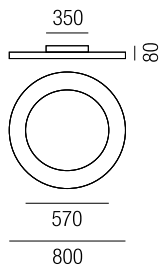

Pico, LED 62W

Metall, innere Scheibe verstellbar (drehbar)

Bestell-Nr.	Farbauswahl angeben	Lumen	Euro
33380/80TRI-	+	3590lm	1692,90
33380/80TRI-	+	3590lm	1830,20
33380/80DALI-	+	3590lm	1751,60
33380/80DALI-	+	3590lm	1888,90
33380/80TRI-	+	3700lm	1692,90
33380/80TRI-	+	3700lm	1830,20
33380/80DALI-	+	3700lm	1751,60
33380/80DALI-	+	3700lm	1888,90