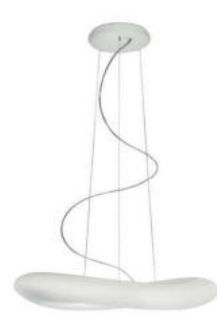

Mr. Magoo, LED 23W

weißes Polyethylen, Kabel transparent

230VAC