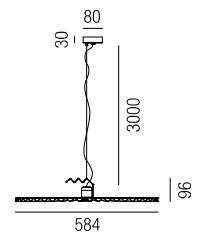

- **S** - schwarz matt
- **W** - weiß matt
- **BR** - moccabraun
- **B** - petrol
- **R** - pfirsich

Aluminium, Kabel schwarz, weiße Leuchte - Kabel weiß

Aluminium, Kabel schwarz, weiße Leuchte - Kabel weiß

230VAC

230VAC

A-G

A-G

Bestell-Nr.	Farbauswahl angeben	Euro
17366/40-	S W	168,90
17366/40-	BR B R	199,50

Bestell-Nr.	Farbauswahl angeben	Euro
17366/58-	S W	220,80
17366/58-	BR B R	255,40