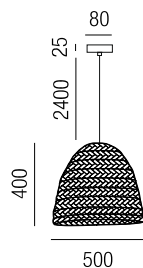

Bestell-Nr.	Euro
30117/50	355,90

**Samira**, 1x E27 LED 7W 

Metall schwarz, Schirm Palmfasern, Kabel schwarz

Bestell-Nr.	Euro
30118/50	287,50

- GEW - creme
- ME - melange
- AW - grau
- GRA - grüngrau
- GR - grün
- HEU - Heu (Almwiese)