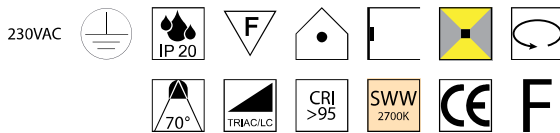

Bestell-Nr.	Farbauswahl angeben	Euro
31932/10-	S ME + SWW	187,30

Bestell-Nr.	Farbauswahl angeben	Euro
31920/10-	S ME + SWW	132,50