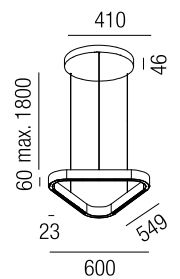

Bestell-Nr.	Farbauswahl angeben	Euro
31913/60-	S ME + SWW	1071,90