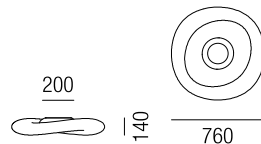

Bestell-Nr.		Lumen	Euro
33621/76TRI-		2011lm	651,70
33621/76TRI-		2130lm	651,70
33621/76DALI-		2011lm	691,60
33621/76DALI-		2130lm	691,60