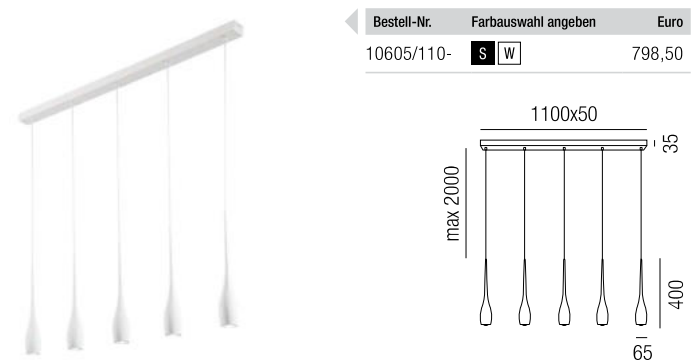

**Coco**, LED 35W, 3270lm, 3000K

Aluminium schwarz matt oder weiß matt

Aluminium schwarz matt oder weiß matt

230VAC

230VAC

Bestell-Nr.	Farbauswahl angeben	Euro
10605/6-	<b>S</b> <b>W</b>	162,60

Bestell-Nr.	Farbauswahl angeben	Euro
10605/110-	<b>S</b> <b>W</b>	798,50