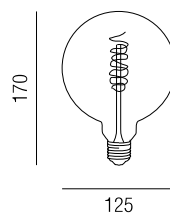

Rustic Globe, E27 LED 4W, 136lm, 1800K

Glas smoked, **dimmbar**

230VAC

G

Bestell-Nr.	Euro
LC-RUSTGLOB-4AD	16,10