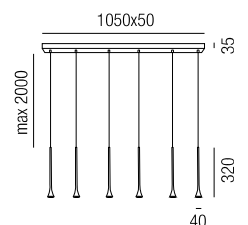

Bestell-Nr.	Farbauswahl angeben	Euro
10606/105-	S	465,20
10606/105-	MS	518,50