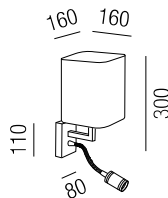

Residence Wandleuchte mit Flex, 1x E27 LED 7W + LED 1W, 90lm, 3000K

Metallteile nickel matt oder schwarz matt, Schirm Stoff, **Stoffauswahl siehe S. 440 + 441**