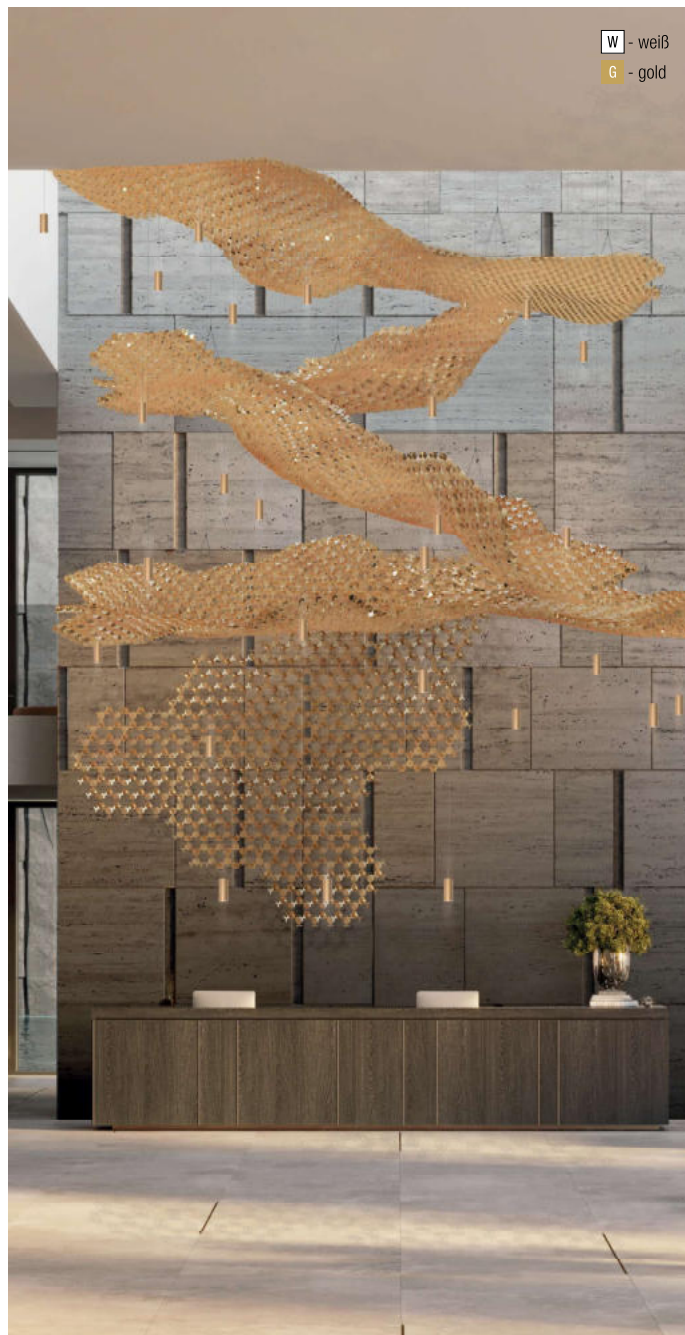

## Nuvem, 2x GU10 LED 8W

Spot weiß mit Panel Opalflex weiß oder Spot gold mit Panel Opalflex gold, inkl. 1x Schnellspannmontage, Kabellänge: 6000mm

A-G

Bestell-Nr.	Farbauswahl angeben	Euro
36317/94-	<input type="checkbox"/> W	742,50
36317/94-	<input type="checkbox"/> G	892,50