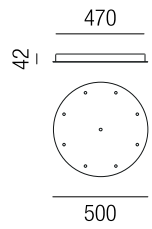

Bestell-Nr.		Euro
31673/50-	S W	767,10