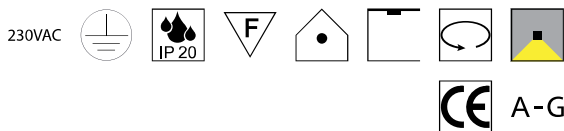

Volterra, 1x E27 LED 12W

Teller schwenkbar, Messing

A-G

Bestell-Nr.	Farbauswahl angeben	Euro
24920/25-	S R MB	249,80