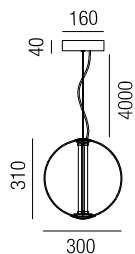

Bestell-Nr.	Euro
35305/30	287,30