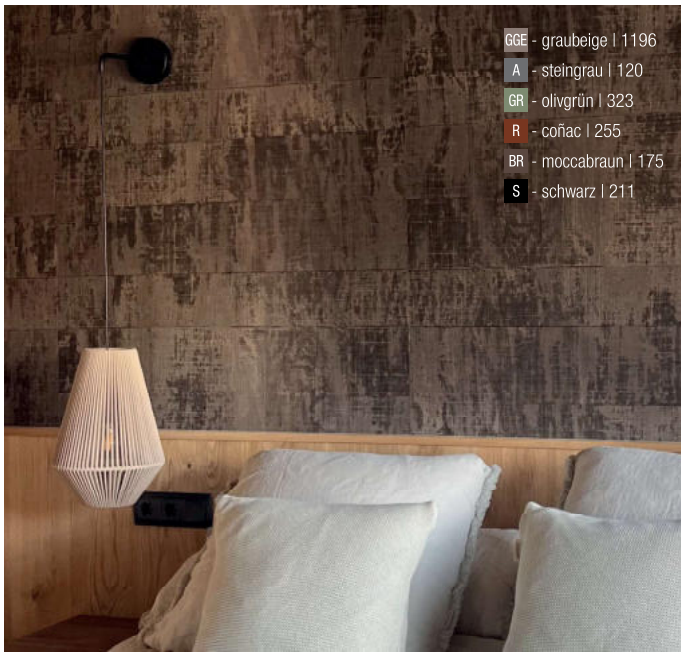

Kit Pop, Schirm

Schirm, Kordel gewickelt, Komplettleuchte bestehend aus **Montage - Seite 316** und **Schirm - Seite 317**, weitere Farben auf Anfrage

Drum Schirm

Bestell-Nr.	Farbauswahl angeben	Euro
35670/18-	☐ GGE ☐ A ☐ GR ☐ R ☐ BR ☐ S	204,70

Banyo Schirm

Bestell-Nr.	Farbauswahl angeben	Euro
35673/30-	☐ GGE ☐ A ☐ GR ☐ R ☐ BR ☐ S	281,50

Kora small Schirm

Bestell-Nr.	Farbauswahl angeben	Euro
35671/24-	☐ GGE ☐ A ☐ GR ☐ R ☐ BR ☐ S	259,30

Kora big Schirm

Bestell-Nr.	Farbauswahl angeben	Euro
35671/35-	☐ GGE ☐ A ☐ GR ☐ R ☐ BR ☐ S	276,40

Kora small Schirm

Bestell-Nr.	Farbauswahl angeben	Euro
35672/26-	☐ GGE ☐ A ☐ GR ☐ R ☐ BR ☐ S	259,30

Kora big Schirm

Bestell-Nr.	Farbauswahl angeben	Euro
35672/35-	☐ GGE ☐ A ☐ GR ☐ R ☐ BR ☐ S	233,80