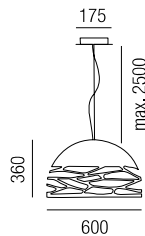

Bestell-Nr.	Farbauswahl angeben	Euro
31413/60-	☐ W ☒ S	1209,60
31413/60-	☐ BR ☒ GE	1250,70

Kelly Large, 4x E27 LED 10W

Metallkuppel mit Laserschnitt, Diffusor weiß

230VAC

A-G