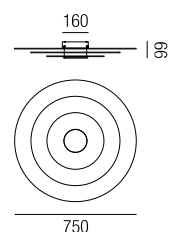

Joint, LED 19W

Joint, LED 32W

Metall weiß lackiert, Diffusor Polymethylmethacrylat

Metall weiß lackiert, Diffusor Polymethylmethacrylat

230VAC

230VAC

Bestell-Nr.	Farbauswahl ang.	Lumen	Euro
17338/55-		1135lm	446,90
17338/55-		1195lm	446,90

Bestell-Nr.	Farbauswahl ang.	Lumen	Euro
17328/75-		2110lm	707,60
17328/75-		2221lm	707,60