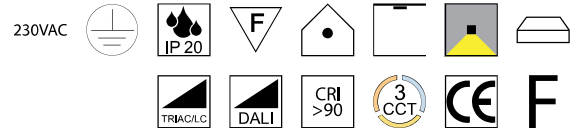

Levels small, LED 28W

Metall schwarz, Glas, Lichtfarben einstellbar 2,7K (1975lm) / 3K (2035lm) / 4K (2096lm)

Bestell-Nr.	Farbauswahl angeben	Euro
37620/32TRI-	A GE GR	806,50
37620/32DALI-	A GE GR	988,70