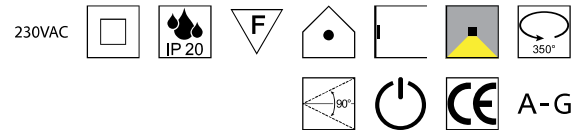

**Philon**, LED 2x 4,5W, 700lm, 3000K

Aluminium schwarz matt, Touch dim

230VAC

Bestell-Nr.	Euro
12152/114	317,60

**S** - schwarz matt  
**W** - weiß matt

**Gina, 1x GU10 LED 5W**

Metall schwarz matt oder weiß matt, dreh- und schwenkbar