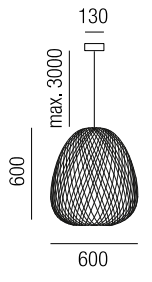

geflochtener Bambus natur oder natur dunkel

230VAC A-G

Bestell-Nr.	Farbauswahl ang.	Euro
30101/60-	<input type="checkbox"/> NAT <input type="checkbox"/> NATD	910,80

**Twiggy, 1x E27 LED 7W**

geflochtener Bambus natur oder natur dunkel