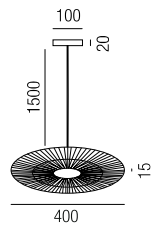

Sombrero, 1x E27 LED 12W

Metall schwarz, Bambus schwarz und natur oder Metall weiß, Bambus weiß und natur

230VAC

CE A-G

Bestell-Nr.	Farbauswahl angeben	Euro
18115/40-	S W	169,60

Sombrero, 1x E27 LED 12W

Metall schwarz, Bambus schwarz und natur

230VAC

CE A-G

Bestell-Nr.	Euro
18115/60-S	224,60