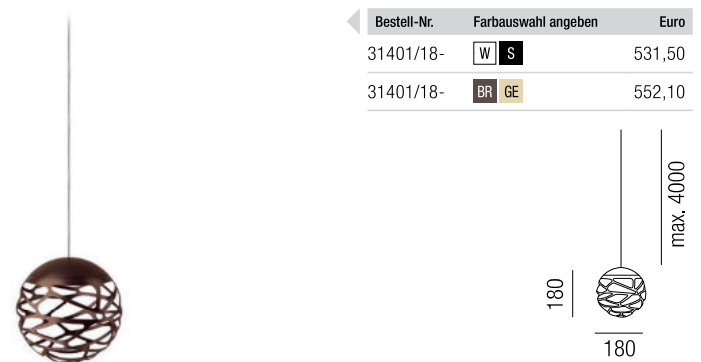

- W** - weiß matt
- S** - schwarz matt
- BR** - bronze
- GE** - champagne

**Kelly**, LED 11W, 1280lm, 2700K

Metallkugel mit Laserschnitt, Diffusor weiß, **ohne Baldachin** (siehe Seite 486 + 487)

230VAC

Bestell-Nr.	Farbauswahl angeben	Euro
31401/18-	<b>W</b> <b>S</b>	531,50
31401/18-	<b>BR</b> <b>GE</b>	552,10