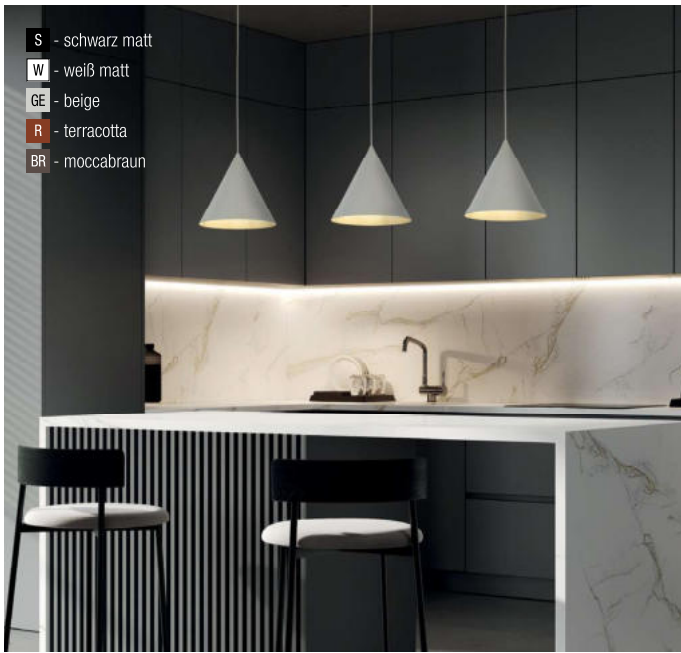

- **S** - schwarz matt
- **W** - weiß matt
- **GE** - beige
- **R** - terracotta
- **BR** - moccabraun