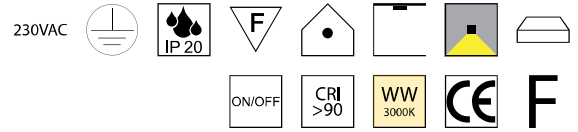

Eclisse 100+50, LED 48W, 4080lm, 3000K

schwarz matt, bronze oder gold matt, Behang Kristall, **dimmbar auf Anfrage**