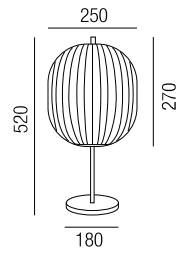

Domizia, 1x E27 LED 7W

Metall schwarz matt, Glas satiniert

Bestell-Nr.	Euro
12040/52	245,30

Domizia, 1x E27 LED 7W

Metall schwarz matt, Glas satiniert

Bestell-Nr.	Euro
12050/180	531,90