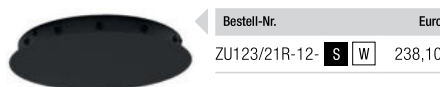

Compo radial 10

12 radiale Auslässe, Abdeckung magnetisch

- **S** - schwarz matt
- **W** - weiß matt