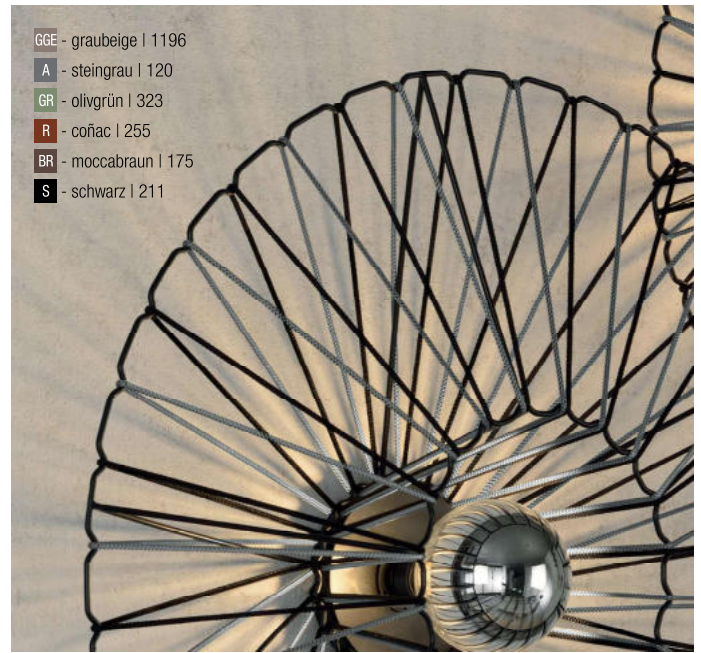

- GGE - graubeige | 1196
- A - steingrau | 120
- GR - olivgrün | 323
- R - coñac | 255
- BR - moccabraun | 175
- S - schwarz | 211

Bimba, 1x E27 LED 12W

Metall schwarz matt, Kordel gewickelt, **weitere Farben und Farbkombinationen auf Anfrage**

230VAC A-G

Bestell-Nr.	Farbauswahl angeben	Euro
33020/60-	S + GGE A GR R BR S	435,10