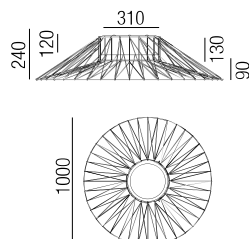

Bimba, 3x E27 LED 12W

Metall schwarz matt, Kordel gewickelt, **weitere Farben und Farbkombinationen auf Anfrage**

230VAC

A-G

Bestell-Nr.	Farbauswahl angeben	Euro
33021/80-	S + GGE A GR R BR S	605,70

Bimba, 3x E27 LED 12W

Metall schwarz matt, Kordel gewickelt, **weitere Farben und Farbkombinationen auf Anfrage**

230VAC

A-G

Bestell-Nr.	Farbauswahl angeben	Euro
33021/100-	S + GGE A GR R BR S	674,00