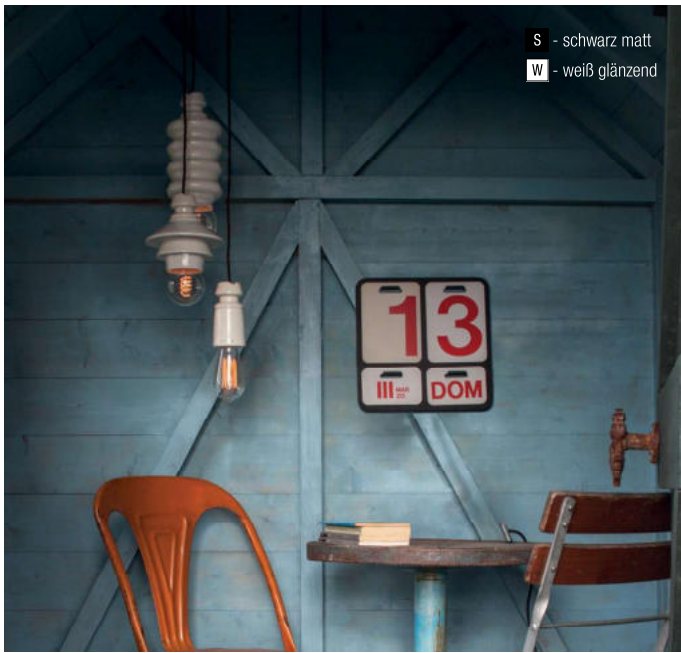

230VAC

A-G

Bestell-Nr.	Farbauswahl angeben	Euro
25975/18-	BE   V   BR	228,80

**Pendulum, 1x E27 LED 12W**

Metall schwarz lackiert, Gusskeramik

230VAC

A-G

Bestell-Nr.	Farbauswahl angeben	Euro
25976/18-	BE   V   BR	228,80