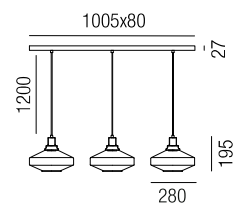

Big Bang, 1x E27 LED 7W

Metall schwarz matt, Metall dunkelgrau, Glas fumé

A-G

Bestell-Nr.	Euro
18020/28-A	132,90

Big Bang, 1x E27 LED 7W

Metall und Metall dunkelgrau, Glas fumé, Kabel schwarz

A-G

Bestell-Nr.	Euro
18000/28-A	142,00

Big Bang, 3x E27 LED 7W

Metall schwarz matt, Metall dunkelgrau, Glas fumé, Kabel schwarz

A-G

Bestell-Nr.	Euro
18003/50-A	545,40

Big Bang, 3x E27 LED 7W

Metall schwarz matt, Metall dunkelgrau, Glas fumé, Kabel schwarz

A-G

Bestell-Nr.	Euro
18003/100-A	545,40