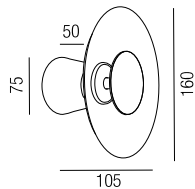

S - schwarz matt
GB - gold gebürstet

Golden Sun & Black Sun, 4W, 320lm, 3000K **LED**

Metall schwarz matt oder gold gebürstet, Glas transparent mit goldenem Rand

230VAC

Bestell-Nr.	Farbauswahl angeben	Euro
15620/16-	S GB	148,00

Golden Sun & Black Sun, 8W, 560lm, 3000K **LED**

Metall schwarz matt oder gold gebürstet, Glas transparent mit goldenem Rand

230VAC

Bestell-Nr.	Farbauswahl angeben	Euro
15620/20-	S GB	194,30

Golden Sun, 6W, 340lm, 3000K **LED**

Aluminium schwarz matt, Schirm gold gebürstet, Diffusor weiß

230VAC

Bestell-Nr.	Euro
15630/31-S	92,50