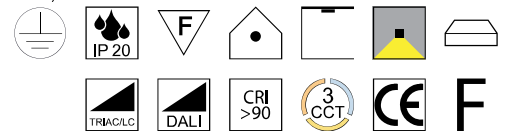

Levels big, LED 19W

Metall und Kabel schwarz, Glas, Lichtfarben einstellbar 2,7K (1340lm) / 3K (1381lm) / 4K (1422lm)

230VAC