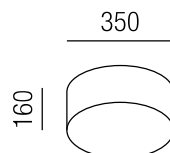

Chalet Deckenleuchte, 2x E27 LED 9W

Magnetmontage, Schirm Stoff, Diffusor Kunststoff satiniert, **Stoffauswahl siehe S. 440 + 441**

230VAC

A-G

Bestell-Nr.	Farbauswahl angeben	Euro
15373/35-	GE S BR AG SL	178,80
15373/35-	GL SG A RES CH	187,70
15373/35-	LG LC LV BA	196,70
15373/35-	LH LD WKS WKG SIG	214,60
15373/35-	GEW ME AW GRA GR	214,60