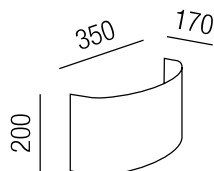

Bestell-Nr.	Farbauswahl angeben	Euro
15433/35-	GE S BR AG SL	125,90
15433/35-	GL SG A RES CH	132,20
15433/35-	LG LC LV BA	138,50
15433/35-	LH LD WKS WKG SIG	151,10
15433/35-	GEW ME AW GRA GR	151,10