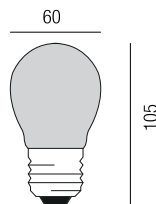

Bestell-Nr.	Euro
LO-FROAGL-9WD	11,50