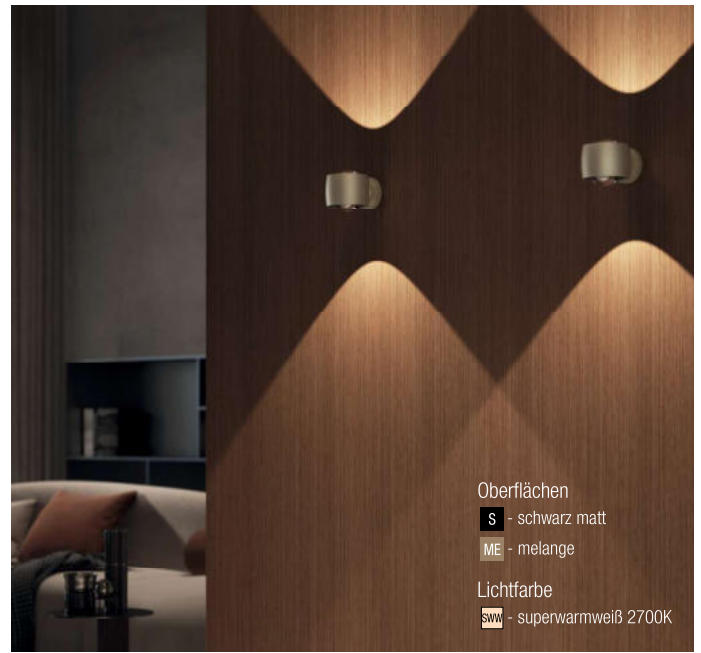

Oberflächen
S - schwarz matt
ME - melange
Lichtfarbe
SWW - superwarmweiß 2700K

Dignity, LED 2x5W, 850lm, 2700K

Dignity, LED 10W, 850lm, 2700K

Aluminium schwarz matt oder melange, Linse klar

Aluminium schwarz matt oder melange, Linse klar