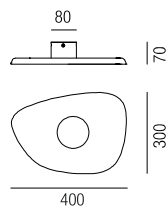

Acoustic, LED 5W, 195lm, 3000K

Metall schwarz matt, schallabsorbierender Filz braun

230VAC

Bestell-Nr.	Euro
18021/40-BR	178,70