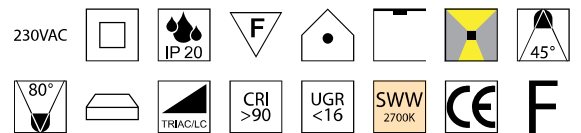

Hikari tria, LED 60W, 5490lm, 2700K LED

Aluminium, Kabel transparent höhenverstellbar bis max. 1800mm