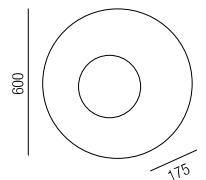

Yang, 2x E27 LED 9W

Glas opal seidenmatt

A-G

Bestell-Nr.	Euro
18122/40	259,90

Yang, 3x E27 LED 7W

Glas opal seidenmatt

A-G

Bestell-Nr.	Euro
18122/50	293,30

Yang, 5x E27 LED 7W

Glas opal seidenmatt

A-G

Bestell-Nr.	Euro
18122/60	466,60

Clyde, 2x E27 LED 7W

Glashalteschrauben chrom, Glas gerillt opal glänzend

A-G

Bestell-Nr.	Euro
30531/50	149,00