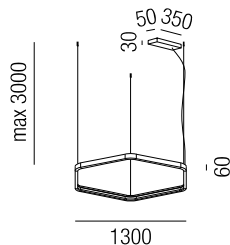

Hexagon 130, LED 78W, 9360lm, 3000K

Aluminium, Innenseite sichtbar lackiert (ohne Diffusor)

Bestell-Nr.	Farbauswahl angeben	Euro
38967/130TRI-		2195,00
38967/130DALI-		2195,00