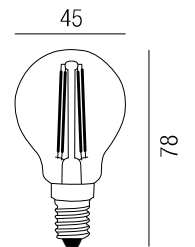

Bestell-Nr.	Euro
LO-FILILLU14-5WD	9,30