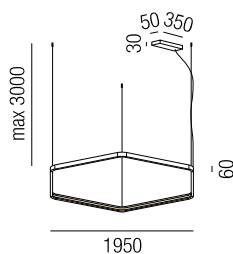

Hexagon 195, LED 118W, 14040lm, 3000K

Aluminium, Innenseite sichtbar lackiert (ohne Diffusor)

Bestell-Nr.	Farbauswahl angeben	Euro
38967/195TRI-		3115,00
38967/195DALI-		3115,00