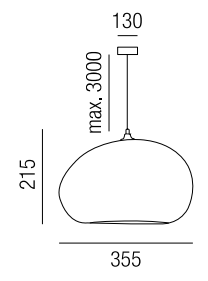

Pebble, 1x E27 LED 7W

Metall schwarz, recycelter Karton schwarz, grau oder terracotta

230VAC A-G

Bestell-Nr.	Farbauswahl angeben	Euro
30102/44-	S A R	646,80