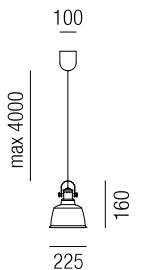

Bestell-Nr.	Euro
11882/20-S	174,80

**Troy, 1x E27 LED 7W**

Metall schwarz

Bestell-Nr.	Euro
11802/23-S	218,80

**Troy, 1x E14 LED 5W**

Metall schwarz, dreh- und schwenkbar

Bestell-Nr.	Euro
11892/60-S	217,40

**Troy, 1x E27 LED 7W**