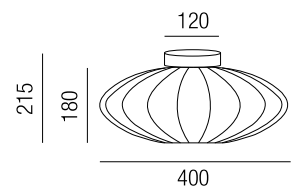

Bestell-Nr.	Farbauswahl angeben	Euro
12126/40-	GE	119,40
12126/40-	S	125,70