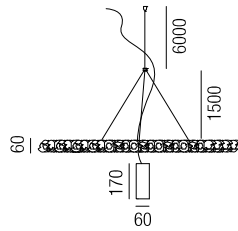

## Nuvem, 2x GU10 LED 8W

Spot weiß mit Panel Opalflex weiß oder Spot gold mit Panel Opalflex gold, inkl. 1x Schnellspannmontage, Kabellänge: 6000mm

A-G

Bestell-Nr.	Farbauswahl angeben	Euro
36317/94-	<input type="checkbox"/> W	742,50
36317/94-	<input type="checkbox"/> G	892,50