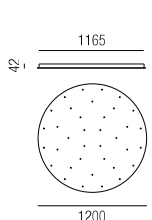

Single Montage 8

1 zentraler Auslass

- **S** - schwarz matt   **GE** - champagner
- **W** - weiß matt   **C** - chrom
- **BR** - bronze

Bestell-Nr.		Euro
31670/9-	S W	58,90
31670/9-	BR GE	67,20
31670/9-	C	76,70

Single Einbaumontage

1 zentraler Auslass, Einbau, max. 3,5kg

- **S** - schwarz matt
- **W** - weiß matt
- **C** - chrom

Bestell-Nr.		Euro
31679/8-	S W	35,70
31679/8-	C	42,50

Rondell Montage 38

3 zentrale Auslässe

- **S** - schwarz matt
- **W** - weiß matt

Bestell-Nr.		Euro
31670/38-	S W	378,10

Rondell Montage 38

5 zentrale Auslässe

- **S** - schwarz matt
- **W** - weiß matt

Bestell-Nr.		Euro
31671/38-	S W	434,20

Rondell Montage 38

7 zentrale Auslässe

- **S** - schwarz matt
- **W** - weiß matt

Bestell-Nr.		Euro
31672/38-	S W	489,00

Rondell Montage 38

9 zentrale Auslässe

- **S** - schwarz matt
- **W** - weiß matt

Bestell-Nr.		Euro
31673/50-	S W	767,10

Rondell Montage 74

14 zentrale Auslässe

- **S** - schwarz matt
- **W** - weiß matt

Bestell-Nr.		Euro
31673/74-	S W	1452,10

Rondell Montage 100

24 zentrale Auslässe

- **S** - schwarz matt
- **W** - weiß matt

Bestell-Nr.		Euro
31678/100-	S W	2501,50

Rondell Montage 120

36 zentrale Auslässe

- **S** - schwarz matt
- **W** - weiß matt

Bestell-Nr.		Euro
31674/120-	S W	3074,00