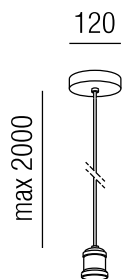

Santa Fe, 1x E27 LED 9W

Metall Messing antik oder chrom, Glasröhre klar

MB - Messing antik
C - chrom

A-G

Bestell-Nr.	Farbauswahl angeben	Euro
20481/33-	MB C	167,60

Santa Fe, 2x E27 LED 9W

Metall Messing antik oder chrom, Glasröhre klar

A-G

Bestell-Nr.	Farbauswahl angeben	Euro
20482/33	MB C	295,40

MB - Messing antik
S - schwarz

Wild West, 1x E27 LED 12W

Montage schwarz, Fassung Messing antik oder schwarz, **Anwendung nur für sichtbare Leuchtmittel**

A-G

Bestell-Nr.	Farbauswahl angeben	Euro
20461/12	MB S	53,30