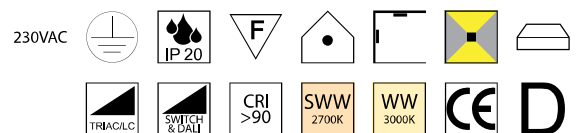

Oeil, 39W LED

Aluminium, Diffusor opal, Sonderfarben auf Anfrage