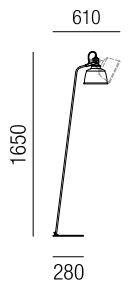

Troy, 1x E14 LED 5W

Metall schwarz, dreh- und schwenkbar

Bestell-Nr.	Euro
11882/20-S	174,80

Troy, 1x E27 LED 7W

Metall schwarz

Bestell-Nr.	Euro
11802/23-S	218,80

Troy, 1x E14 LED 5W

Metall schwarz, dreh- und schwenkbar

Bestell-Nr.	Euro
11892/60-S	217,40

Troy, 1x E27 LED 7W

Metall schwarz, dreh- und schwenkbar

Bestell-Nr.	Euro
11855/164-S	406,90