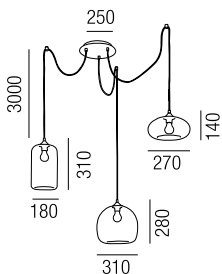

Bestell-Nr.	Farbauswahl angeben	Euro
10603/200-	A GE	589,00