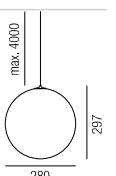

Random Solo 10, LED 3W

Glas mundgeblasen, Glasaufnahme weiß, Kabel transparent, **ohne Baldachin** (siehe Seite 486 + 487)

Bestell-Nr.	Farbauswahl angeben	Lumen	Euro
31466/10-	☐ K ☐ + ☐ SWW	150lm	137,00
31466/10-	☐ W ☐ C ☐ G ☐ A ☐ BR ☐ + ☐ SWW	150lm	168,50
31466/10-	☐ K ☐ + ☐ WW	160lm	137,00
31466/10-	☐ W ☐ C ☐ G ☐ A ☐ BR ☐ + ☐ WW	160lm	168,50

Random Solo 12, LED 3W

Glas mundgeblasen, Glasaufnahme weiß, Kabel transparent, **ohne Baldachin** (siehe Seite 486 + 487)

Bestell-Nr.	Farbauswahl angeben	Lumen	Euro
31466/12-	☐ K ☐ + ☐ SWW	150lm	168,50
31466/12-	☐ W ☐ C ☐ G ☐ A ☐ BR ☐ + ☐ SWW	150lm	202,70
31466/12-	☐ K ☐ + ☐ WW	160lm	168,50
31466/12-	☐ W ☐ C ☐ G ☐ A ☐ BR ☐ + ☐ WW	160lm	202,70

Random Solo 14, LED 3W

Glas mundgeblasen, Glasaufnahme weiß, Kabel transparent, **ohne Baldachin** (siehe Seite 486 + 487)

Bestell-Nr.	Farbauswahl angeben	Lumen	Euro
31466/14-	☐ K ☐ + ☐ SWW	150lm	175,30
31466/14-	☐ W ☐ C ☐ G ☐ A ☐ BR ☐ + ☐ SWW	150lm	217,80
31466/14-	☐ K ☐ + ☐ WW	160lm	175,30
31466/14-	☐ W ☐ C ☐ G ☐ A ☐ BR ☐ + ☐ WW	160lm	217,80

Random Solo 18, LED 3W

Glas mundgeblasen, Glasaufnahme weiß, Kabel transparent, **ohne Baldachin** (siehe Seite 486 + 487)

Bestell-Nr.	Farbauswahl angeben	Lumen	Euro
31466/18-	☐ K ☐ + ☐ SWW	150lm	195,90
31466/18-	☐ W ☐ C ☐ G ☐ A ☐ BR ☐ + ☐ SWW	150lm	238,30
31466/18-	☐ K ☐ + ☐ WW	160lm	195,90
31466/18-	☐ W ☐ C ☐ G ☐ A ☐ BR ☐ + ☐ WW	160lm	238,30

Random Solo 23, LED 5W

Glas mundgeblasen, Glasaufnahme weiß, Kabel transparent, **ohne Baldachin** (siehe Seite 486 + 487)

Bestell-Nr.	Farbauswahl angeben	Lumen	Euro
31466/23-	☐ K ☐ + ☐ SWW	450lm	322,00
31466/23-	☐ W ☐ C ☐ G ☐ A ☐ BR ☐ + ☐ SWW	450lm	489,00
31466/23-	☐ K ☐ + ☐ WW	480lm	322,00
31466/23-	☐ W ☐ C ☐ G ☐ A ☐ BR ☐ + ☐ WW	480lm	489,00

Random Solo 28, LED 5W

Glas mundgeblasen, Glasaufnahme weiß, Kabel transparent, **ohne Baldachin** (siehe Seite 486 + 487)

Bestell-Nr.	Farbauswahl angeben	Lumen	Euro
31466/28-	☐ K ☐ + ☐ SWW	450lm	378,10
31466/28-	☐ W ☐ C ☐ G ☐ A ☐ BR ☐ + ☐ SWW	450lm	545,10
31466/28-	☐ K ☐ + ☐ WW	480lm	378,10
31466/28-	☐ W ☐ C ☐ G ☐ A ☐ BR ☐ + ☐ WW	480lm	545,10