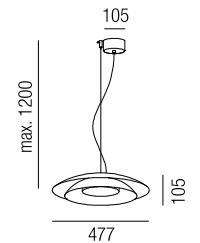

230VAC

Bestell-Nr.	Farbauswahl angeben	Euro
18500/35-	<b>S</b>	418,10
18500/35-	<b>GMS</b>	491,10

**Noway Big, LED 24,5W**

Aluminium, Lichtfarben einstellbar 2,7K (788lm) / 3K (813lm) / 4K (837lm)

230VAC

Bestell-Nr.	Farbauswahl angeben	Euro
18500/45-	<b>S</b>	596,20
18500/45-	<b>GMS</b>	705,90