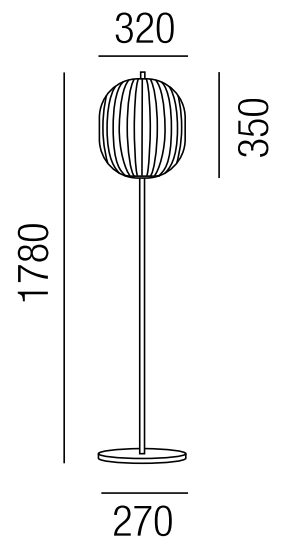

Domizia, 1x E27 LED 7W

Metall schwarz matt, Glas satiniert

Bestell-Nr.	Euro
12040/52	245,30

Domizia, 1x E27 LED 7W

Metall schwarz matt, Glas satiniert

Bestell-Nr.	Euro
12050/180	531,90