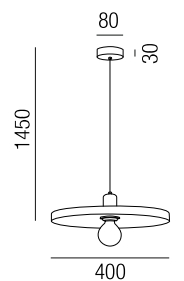

- GE - beige
- R - terracotta
- BR - moccabraun
- GR - matchagrün

Astra, 1x E27 LED 12W

Metall lackiert

230VAC

A-G

Bestell-Nr.	Farbauswahl angeben	Euro
12810/41-	☒ S ☒ GE ☒ R ☒ BR ☒ GR	135,00

- GE - beige-terracotta
- R - terracotta-grün
- BR - moccabraun-beige
- GR - matchagrün-grün

Sila, 1x E27 LED 12W

Metall lackiert

230VAC

A-G

Bestell-Nr.	Farbauswahl angeben	Euro
12811/30-	☒ GE ☒ R ☒ BR ☒ GR	105,00

Sila, 1x E27 LED 12W

Metall lackiert

230VAC

A-G

Bestell-Nr.	Farbauswahl angeben	Euro
12811/40-	☒ GE ☒ R ☒ BR ☒ GR	135,00