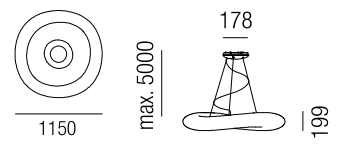

Mr. Magoo, LED 23W

weißes Polyethylen, Kabel transparent

230VAC

Bestell-Nr.		Lumen	Euro
33611/52TRI-		1568lm	532,00
33611/52TRI-		1684lm	532,00
33611/52DALI-		1568lm	582,50
33611/52DALI-		1684lm	582,50

Mr. Magoo, LED 32W

weißes Polyethylen, Kabel transparent

230VAC

Bestell-Nr.		Lumen	Euro
33611/76TRI-		2011lm	704,90
33611/76TRI-		2130lm	704,90
33611/76DALI-		2011lm	744,80
33611/76DALI-		2130lm	744,80

Mr. Magoo, LED 96W

weißes Polyethylen, Kabel transparent

230VAC

Bestell-Nr.		Lumen	Euro
33611/115DALI-		10349lm	1655,90
33611/115DALI-		10894lm	1655,90