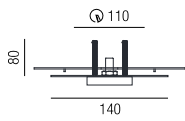

Deckenleuchte Einbau

Bestell-Nr.	Euro
ZU165/75-S	139,50