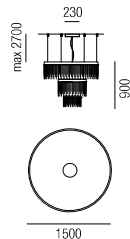

Bestell-Nr.	Farbauswahl angeben	Euro
35163/150-	S R	9049,70
35163/150-	GM	9391,00