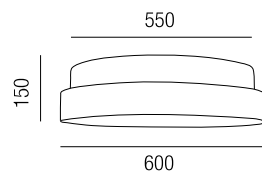

Sonderanfertigung

Together, LED 12W, 2200lm, 3000K

Direktmontage Metall, Schirm Stoff oder Heu, Schirm oben beige

Bestell-Nr.	Farbauswahl angeben	Euro
15470/60TRI-	GEW + GEW ME AW GRA GR	540,00
15470/60TRI-	GEW + HEU	715,00

Together, LED 12W, 2200lm, 3000K

Direktmontage Metall, Schirm Stoff oder Heu, Schirm oben beige

Bestell-Nr.	Farbauswahl angeben	Euro
15470/45TRI-	GEW + GEW ME AW GRA GR	415,00
15470/45TRI-	GEW + HEU	560,00

Together, LED 12W, 2200lm, 3000K

Direktmontage Metall, Schirm Stoff oder Heu, Schirm oben beige

Bestell-Nr.	Farbauswahl angeben	Euro
15470/80TRI-	GEW + GEW ME AW GRA GR	745,00
15470/80TRI-	GEW + HEU	975,00