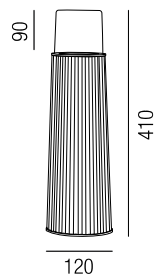

Bestell-Nr.	Euro
86790/41-W	454,90