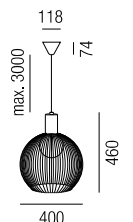

Bestell-Nr.	Euro
11706/40	239,90