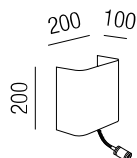

230VAC

F A-G

Bestell-Nr.	Farbauswahl angeben	Euro
15334/20-	NI S + GE S BR AG SL	229,60
15334/20-	NI S + GL SG A RES CH	241,10
15334/20-	NI S + LG LC LV BA	252,60
15334/20-	NI S + LH LD WKS WKG SIG	275,50
15334/20-	NI S + GEW ME AW GRA GR	275,50