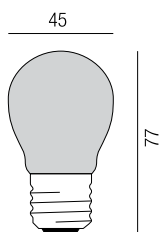

Bestell-Nr.	Euro
LO-FROILLU27-5WD	10,40