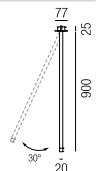

A-Tube Nano Swing L, LED 3W

Metall, Einbaumontage, Diffusor Polycarbonat, schwenkbar

230VAC

Bestell-Nr.	Farbauswahl angeben	Lumen	Euro
33870/90-	S GE + SWW	450lm	288,30
33870/90-	R C G + SWW	450lm	336,40
33870/90-	S GE + WW	480lm	288,30
33870/90-	R C G + WW	480lm	336,40