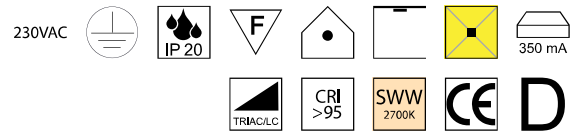

Mark, LED 8,4W, 1202lm, 2700K

Metall schwarz - Kabel schwarz, Metall chrom - Kabel transparent, Glas mundgeblasen

Bestell-Nr.	Farbauswahl angeben	Euro
32166/30-	S C GS + K	892,40
32166/30-	S C GS + W GE B GR	1114,50
32166/30-	S C GS + A	1224,90