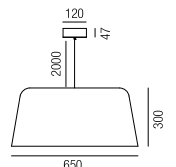

Delfi, LED 35W

Aluminium, innen weiß lackiert, Kabel schwarz

230VAC

Bestell-Nr.	Farbauswahl angeben	Lumen	Euro
17368/65-	W + SWW	2757lm	791,40
17368/65-	S DB B R + SWW	2757lm	904,40
17368/65-	W + WW	2902lm	791,40
17368/65-	S DB B R + WW	2902lm	904,40