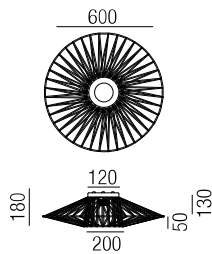

Bimba, 1x E27 LED 12W

Metall schwarz matt, Kordel gewickelt, **weitere Farben und Farbkombinationen auf Anfrage**

230VAC A-G

Bestell-Nr.	Farbauswahl angeben	Euro
33020/80-	S + GGE A GR R BR S	511,90