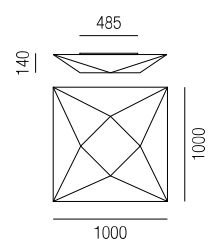

Polaris, 2x E27 LED 12W

Metall weiß, Stretchstoff weiß

A-G

Bestell-Nr.	Euro
39321/42	230,30

Polaris, 4x E27 LED 12W

Metall weiß, Stretchstoff weiß

A-G

Bestell-Nr.	Euro
39321/58	290,10

Polaris, 4x E27 LED 12W

Metall weiß, Stretchstoff weiß

A-G

Bestell-Nr.	Euro
39321/80	409,50

Polaris, 5x E27 LED 12W

Metall weiß, Stretchstoff weiß

A-G

Bestell-Nr.	Euro
39321/100	537,50