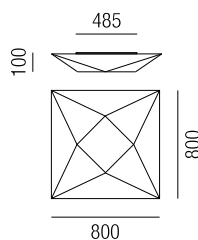

Polaris, 2x E27 LED 12W

Metall weiß, Stretchstoff weiß

A-G

Bestell-Nr.	Euro
39321/42	230,30

Polaris, 4x E27 LED 12W

Metall weiß, Stretchstoff weiß

A-G

Bestell-Nr.	Euro
39321/58	290,10

Polaris, 4x E27 LED 12W

Metall weiß, Stretchstoff weiß

A-G

Bestell-Nr.	Euro
39321/80	409,50

Polaris, 5x E27 LED 12W

Metall weiß, Stretchstoff weiß

A-G

Bestell-Nr.	Euro
39321/100	537,50