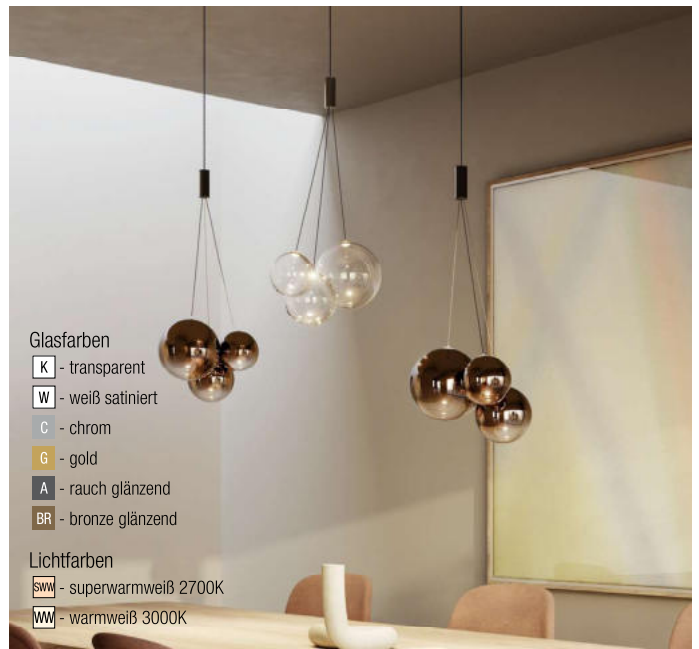

1. Glasfarben
2. **K** - transparent
   - **W** - weiß satiniert
   - **C** - chrom
   - **G** - gold
   - **A** - rauch glänzend
   - **BR** - bronze glänzend

1. Lichtfarben
2. **SWW** - superwarmweiß 2700K
   - **WW** - warmweiß 3000K

Random, LED 5W

Metallteile chrom, Glas mundgeblasen (Glas ø180mm, ø140mm, ø120mm) 3er Gruppe, Glasaufnahme weiß, Kabel transparent, **ohne Baldachin** (siehe Seite 486 + 487)

230VAC 350 mA

Bestell-Nr.	Farbauswahl angeben	Lumen	Euro
31465/29-	K	+ SWW 450lm	364,40
31465/29-	W C G A BR + SWW	450lm	517,80
31465/29-	K	+ WW 480lm	364,40
31465/29-	W C G A BR + WW	480lm	517,80