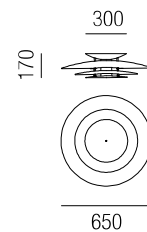

Bestell-Nr.	Farbauswahl angeben	Euro
38771/65-	W	1330,30
38771/65-	BG	1596,90