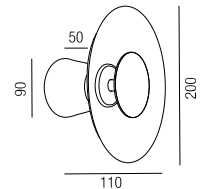

Golden Sun & Black Sun, 8W, 560lm, 3000K **LED**

Metall schwarz matt oder gold gebürstet, Glas transparent mit goldenem Rand

230VAC

Bestell-Nr.	Farbauswahl angeben	Euro
15620/20-	S GB	194,30