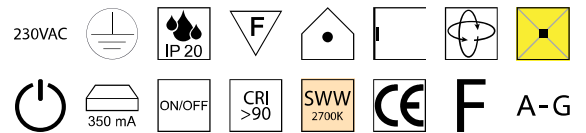

**Chalet Wandleuchte „turn around“**, 1x E27 LED 7W + LED 1W, 90lm, 2700K

Metallteile schwarz matt, Schirm Stoff, Wandmontage horizontal und vertikal verwendbar, Stoffauswahl siehe S. 440 + 441

Bestell-Nr.	Farbauswahl angeben	Euro
15438/20-	<b>S</b> + <b>GE</b> <b>S</b> <b>BR</b> <b>AG</b> <b>SL</b>	245,30
15438/20-	<b>S</b> + <b>GL</b> <b>SG</b> <b>A</b> <b>RES</b> <b>CH</b>	256,10
15438/20-	<b>S</b> + <b>LG</b> <b>LC</b> <b>LV</b> <b>BA</b>	266,80
15438/20-	<b>S</b> + <b>LH</b> <b>LD</b> <b>WKS</b> <b>WKG</b> <b>SIG</b>	288,40
15438/20-	<b>S</b> + <b>GEW</b> <b>ME</b> <b>AW</b> <b>GRA</b> <b>GR</b>	288,40