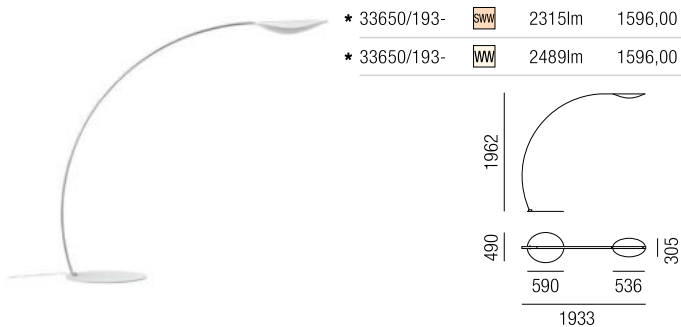

Bestell-Nr.	Farbauswahl ang.	Lumen	Euro
17328/75-		2110lm	707,60
17328/75-		2221lm	707,60

**Diphy, LED 30W** LED

Aluminium weiß matt, PMMA mit Laser-Mikrogravur

230VAC

Bestell-Nr.	Lumen	Euro
* 33650/193- <span style="background-color: #ccc; padding: 2px;">SWW</span>	2315lm	1596,00
* 33650/193- <span style="background-color: #ccc; padding: 2px;">WW</span>	2489lm	1596,00