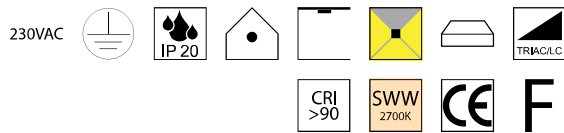

230VAC

Bestell-Nr.	Euro
35306/30	261,80

**Symbiose**, LED 5W, 665lm, 2700K

Aluminium schwarz, Glas opal, Keramik dunkelgrau, Kabel schwarz

Bestell-Nr.	Euro
35308/12-SA	144,00

**Symbiose**, LED 12W, 1422lm, 2700K