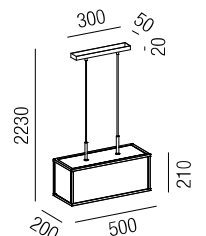

A-G

Bestell-Nr.	Euro
15661/30	196,90

**Pandora, 2x E27 LED 12W** 

Metall anthrazit, Glas transparent

A-G

Bestell-Nr.	Euro
15662/50	292,60

- R** - terracotta
- W** - Kalkstein mit Borte
- AGE** - graphite-stein matt
- GEW** - senf-weiß matt
- BK** - blau-khaki matt
- GRR** - olivgrün-terracotta matt