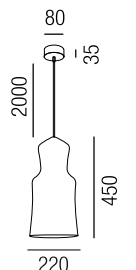

Bestell-Nr.	Euro
18017/22	348,30