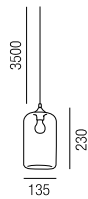

Bestell-Nr.	Farbauswahl angeben	Euro
10664/20-	A GE	193,30

**Maia**, Glas small, 1x E27 LED 7W

Bestell-Nr.	Farbauswahl angeben	Euro
10661/23-	A GE	153,30

**Maia**, Glas big, 1x E27 LED 7W

Bestell-Nr.	Farbauswahl angeben	Euro
10661/31-	A GE	197,30