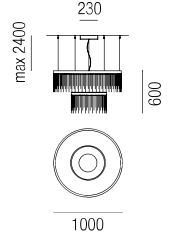

Bestell-Nr.	Farbauswahl angeben	Euro
35162/100-	S R	4524,20
35162/100-	GM	4694,80