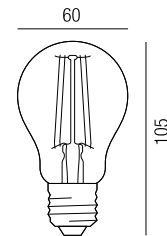

Glas Vintage amber, **dimmbar**

**E**

Bestell-Nr.	Euro
LO-VINTGLOB-7WD	19,50

**Vintage**, E27 LED 6,5W, 650lm, 2400K 

Glas amber, **nicht dimmbar**

**F**

Bestell-Nr.	Euro
LO-VINTAGL-6W	11,20

**Tube**, E27 LED 4,8W, 470lm, 2200K 