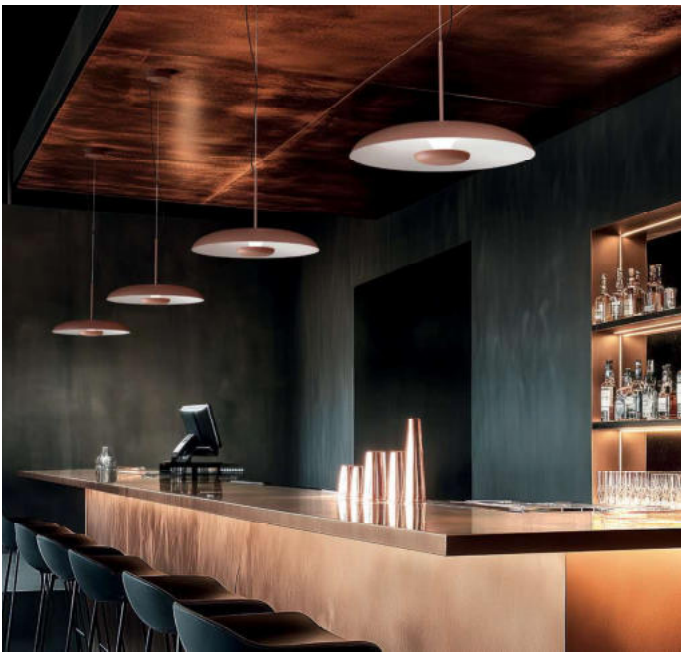

Oberflächen
W - weiß matt
S - schwarz matt
DB - dunkel blau
B - petrol
R - pfirsich
Lichtfarben
SWW - superwarmweiß 2700K
WW - warmweiß 3000K

Basin, LED 27W

Aluminium, innen weiß lackiert, Kabel schwarz

230VAC

Bestell-Nr.	Farbauswahl angeben	Lumen	Euro
17367/48-	W + SWW	2104lm	512,10
17367/48-	S DB B R + SWW	2104lm	578,60
17367/48-	W + WW	2215lm	512,10
17367/48-	S DB B R + WW	2215lm	578,60