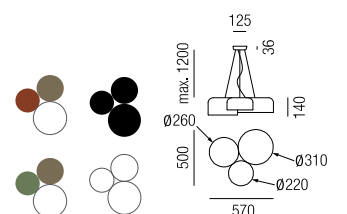

Pot 16, 1x E27 LED 7W

Schirm Metall, Diffusor Acryl weiß, Kabel schwarz

A-G

Bestell-Nr.	Farbauswahl angeben	Euro
39360/16-	☐ S ☐ W ☐ GE ☐ R ☐ GR	269,60

Pot 26, 2x E27 LED 9W

Schirm Metall, Diffusor Acryl weiß, Kabel schwarz

A-G

Bestell-Nr.	Farbauswahl angeben	Euro
39360/26-	☐ S ☐ W ☐ GE ☐ R ☐ GR	327,60

Pot 31, 2x E27 LED 12W

Schirm Metall, Diffusor Acryl weiß, Kabel schwarz

A-G

Bestell-Nr.	Farbauswahl angeben	Euro
39360/31-	☐ S ☐ W ☐ GE ☐ R ☐ GR	336,10

Pot 76, 5x E27 LED 12W

Schirm Metall, Diffusor Acryl weiß, Kabel transparent

A-G

Bestell-Nr.	Farbauswahl angeben	Euro
39360/76-	☐ S ☐ W ☐ GE ☐ R ☐ GR	827,50

Pot, 5x E27 LED 12W

Baldachin schwarz bei S, Baldachin weiß bei W, WGER, WGEGR, Schirm Metall, Diffusor Acryl weiß, Kabel transparent

A-G

Bestell-Nr.	Farbauswahl angeben	Euro
39363/57-	☐ S ☐ W ☐ WGER ☐ WGEGR	622,80