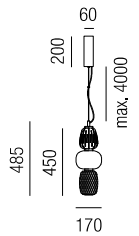

Bestell-Nr.	Farbauswahl angeben	Euro
35312/17-	A	207,00
35312/17-	GE	219,00

**Cordelia**, LED 28W, 3080lm, 2700K

Metall schwarz - Gläser smoke-opal, Metall gold - Gläser amber-opal

Bestell-Nr.	Farbauswahl angeben	Euro
35313/17-	A	274,50
35313/17-	GE	286,50