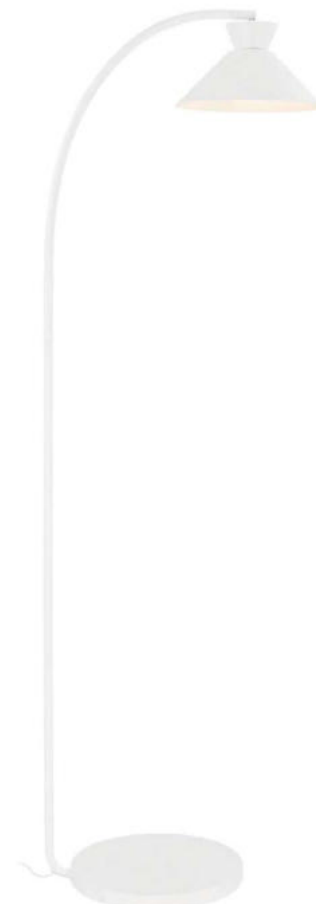

Dial, 1x E27 LED 7W

Metall schwarz matt oder weiß matt

230VAC

CE A-G

Bestell-Nr.	Farbauswahl angeben	Euro
11751/150-	S W	167,90