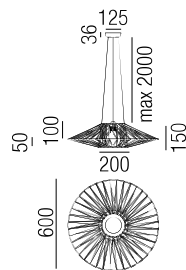

Bestell-Nr.	Farbauswahl angeben	Euro
33000/60-	S + GGE A GR R BR S	494,80

Bimba, 1x E27 LED 12W

Metall schwarz matt, Kordel gewickelt, weitere Farben und Farbkombinationen auf Anfrage

230VAC

A-G