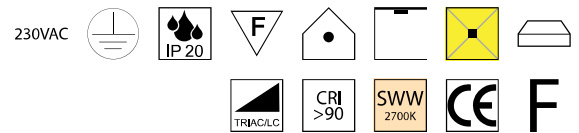

Cordelia, LED 28W, 3080lm, 2700K

Metall schwarz - Gläser smoke-opal, Metall gold - Gläser amber-opal

Bestell-Nr.	Farbauswahl angeben	Euro
35313/17-	A	274,50
35313/17-	GE	286,50