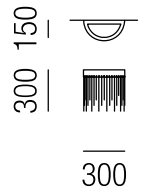

S - schwarz matt
R - bronze
GM - gold matt