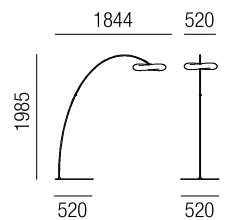

SWW - superwarmweiß 2700K
WW - warmweiß 3000K

Mr. Magoo, LED 23W

weißes Polyethylen

230VAC

Bestell-Nr.		Lumen	Euro
33621/52TRI-		1568lm	492,10
33621/52TRI-		1684lm	492,10
33621/52DALI-		1568lm	552,00
33621/52DALI-		1684lm	552,00

Mr. Magoo, LED 32W

weißes Polyethylen

230VAC

Bestell-Nr.		Lumen	Euro
33621/76TRI-		2011lm	651,70
33621/76TRI-		2130lm	651,70
33621/76DALI-		2011lm	691,60
33621/76DALI-		2130lm	691,60

Mr. Magoo, LED 96W

weißes Polyethylen

230VAC

Bestell-Nr.		Lumen	Euro
33621/115DALI-		10349lm	1635,90
33621/115DALI-		10894lm	1635,90

Mr. Magoo, LED 23W

Metall weiß, Schirm weißes Polyethylen

230VAC

Bestell-Nr.		Lumen	Euro
* 33651/199-		1955lm	1363,30
* 33651/199-		2794lm	1363,30