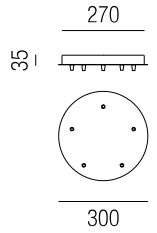

Compo vertikal 30

5 Auslässe vertikal

- **S** - schwarz matt
- **W** - weiß matt

Bestell-Nr.		Euro
ZU123/21V-5-	S W	162,50