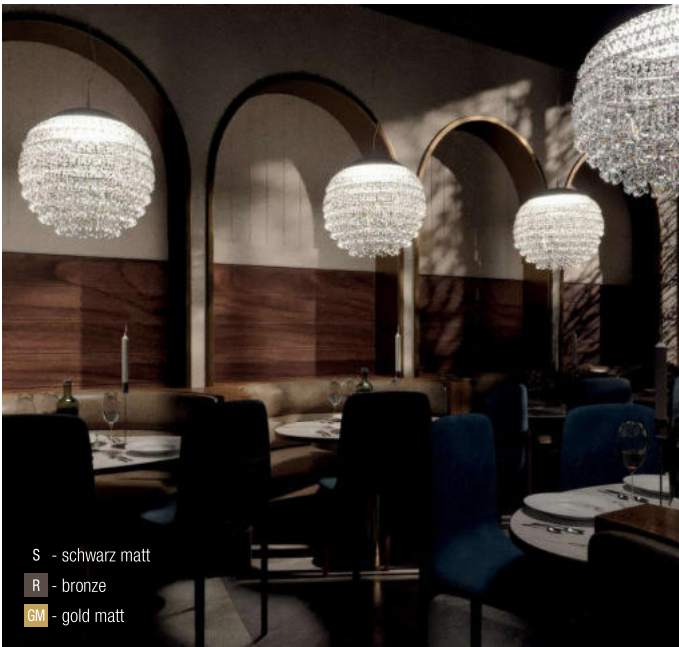

S - schwarz matt
R - bronze
GM - gold matt