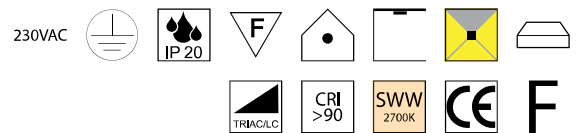

Harmony, LED 6W, 585lm, 2700K

Metall schwarz, Glas bronze, Kabel schwarz

Bestell-Nr. Euro
30460/18-SMB 198,00