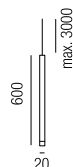

A-Tube Nano M, LED 5W

Metall, Diffusor Polycarbonat, Kabel wahlweise schwarz oder transparent, ohne Baldachin (siehe Seite 486 + 487)

230VAC

Bestell-Nr.	Farbauswahl angeben	Lumen	Euro
33802/60-	S K + S GE + SWW	450lm	245,20
33802/60-	S K + R C G + SWW	450lm	279,40
33802/60-	S K + S GE + WW	480lm	245,20
33802/60-	S K + R C G + WW	480lm	279,40