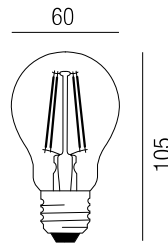

Bestell-Nr.	Euro
LO-FILAGL-4WD	7,90