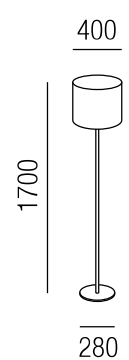

230VAC

A-G

Bestell-Nr.	Farbauswahl angeben	Euro
15450/170-	NI S + GE S BR AG SL	256,10
15450/170-	NI S + GL SG A RES CH	268,90
15450/170-	NI S + LG LC LV BA	281,70
15450/170-	NI S + LH LD WKS WKG SIG	307,30
15450/170-	NI S + GEW ME AW GRA GR	307,30