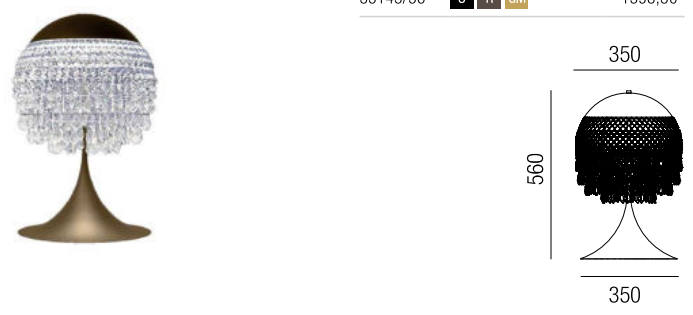

Eclisse, 3x GX53 LED 5W

schwarz matt, bronze oder gold matt, Behang Kristall

230VAC ☐ ON/OFF

A-G

Bestell-Nr.	Farbauswahl angeben	Euro
35145/56-	☒ S ☐ R ☐ GM	1598,30