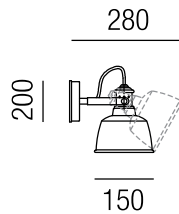

Troy, 1x E14 LED 5W

Metall schwarz, dreh- und schwenkbar

Bestell-Nr.	Euro
11882/20-S	174,80

Troy, 1x E27 LED 7W

Metall schwarz

Bestell-Nr.	Euro
11802/23-S	218,80

Troy, 1x E14 LED 5W

Metall schwarz, dreh- und schwenkbar

Bestell-Nr.	Euro
11892/60-S	217,40

Troy, 1x E27 LED 7W

Metall schwarz, dreh- und schwenkbar

Bestell-Nr.	Euro
11855/164-S	406,90