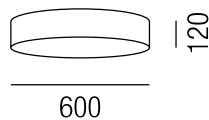

Crayon 50, 3x E27 LED 9W

Magnetmontage, Kunststoffdiffusor satin, **Stoffauswahl siehe S. 440 + 441**

A-G

Bestell-Nr.	Farbauswahl angeben	Euro
15571/50M-	GE S BR AG SL	276,90
15571/50M-	GL SG A RES CH	290,70
15571/50M-	LG LC LV BA	304,60
15571/50M-	LH LD WKS WKG SIG	332,30
15571/50M-	GEW ME AW GRA GR	332,30

Crayon 60, 3x E27 LED 9W

Magnetmontage, Kunststoffdiffusor satin, **Stoffauswahl siehe S. 440 + 441**

A-G

Bestell-Nr.	Farbauswahl angeben	Euro
15571/60M-	GE S BR AG SL	305,90
15571/60M-	GL SG A RES CH	321,20
15571/60M-	LG LC LV BA	336,50
15571/60M-	LH LD WKS WKG SIG	367,10
15571/60M-	GEW ME AW GRA GR	367,10

Crayon 80, 3x E27 LED 9W

Magnetmontage, Kunststoffdiffusor satin, **Stoffauswahl siehe S. 440 + 441**

A-G

Bestell-Nr.	Farbauswahl angeben	Euro
15571/80M-	GE S BR AG SL	386,40
15571/80M-	GL SG A RES CH	405,70
15571/80M-	LG LC LV BA	425,00
15571/80M-	LH LD WKS WKG SIG	463,70
15571/80M-	GEW ME AW GRA GR	463,70