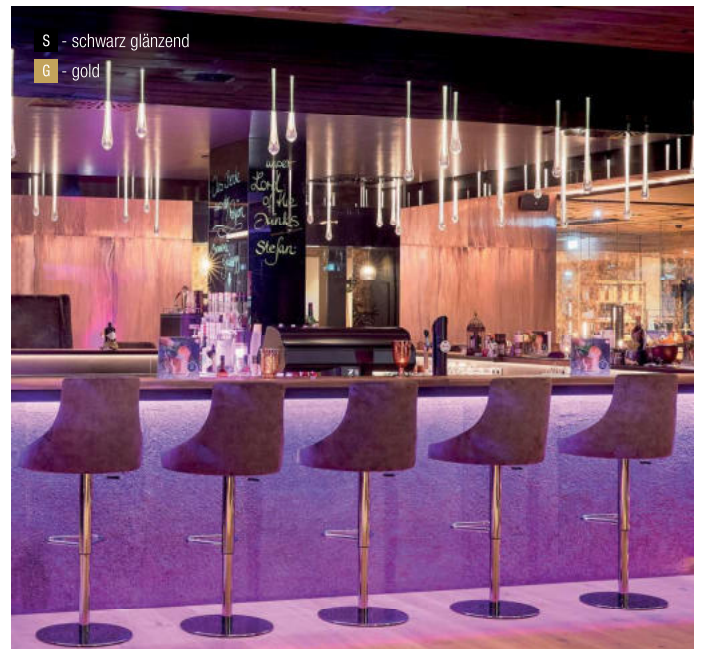

Metallteile verchromt, Glaskugel mit Blasen

A-G

Bestell-Nr.	Euro
11900/12	215,60

**Drop**, LED 3W, 240lm, 3000K **LED**

Metall schwarz oder gold, Glaspföfen klar mit Blasen

230VAC       

    **F**

Bestell-Nr.	Farbauswahl angeben	Euro
11900/5-	<b>S</b>	350,20
11900/5-	<b>G</b>	366,60