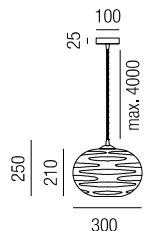

Bestell-Nr.	Farbauswahl angeben	Euro
35300/30-	A	130,50
35300/30-	GE	144,00