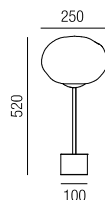

Mark, LED 8,4W, 1202lm, 2700K

Metall schwarz oder chrom, Glas mundgeblasen

Bestell-Nr.	Farbauswahl angeben	Euro
32188/25-	S C GS + K	621,10
32188/25-	S C GS + W GE B GR	776,70
32188/25-	S C GS + A	853,80

Mark, LED 8,4W, 1202lm, 2700K

Metall schwarz oder chrom, Glas mundgeblasen

Bestell-Nr.	Farbauswahl angeben	Euro
32186/25-	S C GS + K	621,10
32186/25-	S C GS + W GE B GR	776,70
32186/25-	S C GS + A	853,80

Mark, LED 8,4W, 1202lm, 2700K

Metall schwarz oder chrom, Glas mundgeblasen

Bestell-Nr.	Farbauswahl angeben	Euro
32187/30-	S C GS + K	683,60
32187/30-	S C GS + W GE B GR	853,80
32187/30-	S C GS + A	939,00

Mark, LED 12W, 1717lm, 2700K

Metall schwarz nickel gebürstet - Kabel schwarz, Metall gold satiniert - Kabel transparent, Glas mundgeblasen

Bestell-Nr.	Farbauswahl angeben	Euro
32158/182-	SNI GS + K	1569,40
32158/182-	SNI GS + W GE B GR	1804,80
32158/182-	SNI GS + A	1984,30

Mark, LED 6W, 866lm, 2700K

Metall schwarz nickel gebürstet - Kabel schwarz, Metall gold satiniert - Kabel transparent, Glas mundgeblasen

Bestell-Nr.	Farbauswahl angeben	Euro
32198/52-	SNI GS + K	784,70
32198/52-	SNI GS + W GE B GR	977,50
32198/52-	SNI GS + A	1025,40