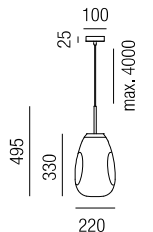

Bestell-Nr.	Farbauswahl angeben	Euro
35301/22-	C G KU	183,80