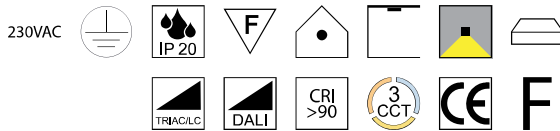

Levels medium, LED 28W

Metall schwarz, Glas, Lichtfarben einstellbar 2,7K (1975lm) / 3K (2035lm) / 4K (2096lm)

Bestell-Nr.	Farbauswahl angeben	Euro
37620/42TRI-	A GE GR	1028,30
37620/42DALI-	A GE GR	1230,30