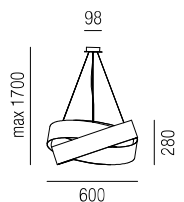

Bestell-Nr.	Farbauswahl angeben	Euro
27801/60-	S W	759,30
27801/60-	BG BS BKU	917,20
27801/60-	SBG WBG	1080,60