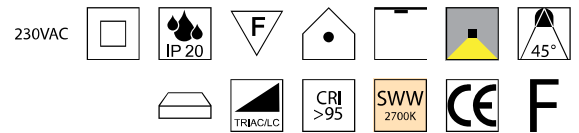

Bestell-Nr.	Farbauswahl angeben	Euro
31932/10-	S ME + SWW	187,30

Bestell-Nr.	Farbauswahl angeben	Euro
31920/10-	S ME + SWW	132,50