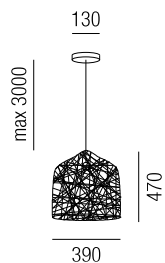

Black Bird Nest, 1x E27 LED 12W

Metall schwarz, Bambus braun

Bestell-Nr.	Euro
30110/39	541,00

Black Bird Nest, 1x E27 LED 12W

Metall schwarz, Bambus braun

Bestell-Nr.	Euro
30110/57	884,40