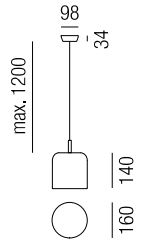

Pot 16, 1x E27 LED 7W

Schirm Metall, Diffusor Acryl weiß, Kabel schwarz

A-G

Bestell-Nr.	Farbauswahl angeben	Euro
39360/16-	☐ S ☐ W ☐ GE ☐ R ☐ GR	269,60

Pot 26, 2x E27 LED 9W

Schirm Metall, Diffusor Acryl weiß, Kabel schwarz

A-G

Bestell-Nr.	Farbauswahl angeben	Euro
39360/26-	☐ S ☐ W ☐ GE ☐ R ☐ GR	327,60

Pot 31, 2x E27 LED 12W

Schirm Metall, Diffusor Acryl weiß, Kabel schwarz

A-G

Bestell-Nr.	Farbauswahl angeben	Euro
39360/31-	☐ S ☐ W ☐ GE ☐ R ☐ GR	336,10

Pot 76, 5x E27 LED 12W

Schirm Metall, Diffusor Acryl weiß, Kabel transparent

A-G

Bestell-Nr.	Farbauswahl angeben	Euro
39360/76-	☐ S ☐ W ☐ GE ☐ R ☐ GR	827,50

Pot, 5x E27 LED 12W

Baldachin schwarz bei S, Baldachin weiß bei W, WGER, WGEGR, Schirm Metall, Diffusor Acryl weiß, Kabel transparent

A-G

Bestell-Nr.	Farbauswahl angeben	Euro
39363/57-	☐ S ☐ W ☐ WGER ☐ WGEGR	622,80