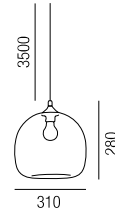

Maia, Glas small, 1x E27 LED 7W

Bestell-Nr.	Farbauswahl angeben	Euro
10661/23-	A GE	153,30

Maia, Glas big, 1x E27 LED 7W

Bestell-Nr.	Farbauswahl angeben	Euro
10661/31-	A GE	197,30