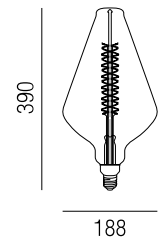

Bestell-Nr.	Watt - Lumen - Lichtfarbe	Euro
LC-TRI- A	6W - 80lm - 1800K	80,50
LC-TRI- GE	4W - 320lm - 2200K	80,50