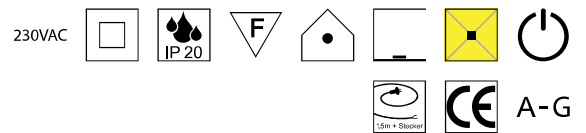

Mirta, 3x E27 LED 7W

Metall weiß, Schirm aus Textilacryl steingrau

Bestell-Nr.	Euro
12733/135	427,20