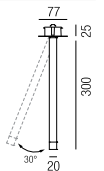

Lichtfarben

- SWW** - superwarmweiß 2700K
- WW** - warmweiß 3000K

**A-Tube Nano Swing S, LED 3W**

Metall, Einbaumontage, Diffusor Polycarbonat, schwenkbar

230VAC

Bestell-Nr.	Farbauswahl angeben	Lumen	Euro
33870/30-	<b>S</b> <b>GE</b> + <b>SWW</b>	450lm	247,10
33870/30-	<b>R</b> <b>C</b> <b>G</b> + <b>SWW</b>	450lm	274,60
33870/30-	<b>S</b> <b>GE</b> + <b>WW</b>	480lm	247,10
33870/30-	<b>R</b> <b>C</b> <b>G</b> + <b>WW</b>	480lm	274,60