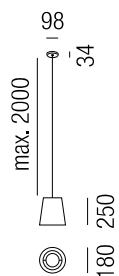

Drum 18, 1x E27 LED 12W

Drum 30, 1x E27 LED 12W

Metall schwarz matt oder weiß matt, Kordel gewickelt, Kabel transparent, weitere Farben auf Anfrage

Metall schwarz matt oder weiß matt, Kordel gewickelt, Kabel transparent, weitere Farben auf Anfrage

230VAC A-G

230VAC A-G

Bestell-Nr.	Farbauswahl angeben	Euro
33060/18-	S W + GGE A GR R BR S	278,10

Bestell-Nr.	Farbauswahl angeben	Euro
33060/30-	S W + GGE A GR R BR S	324,20