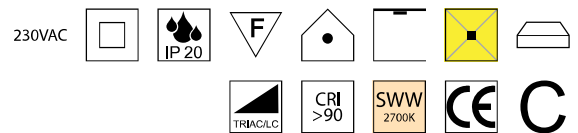

Nebra, LED 42W, 4670lm, 2700K

Metall schwarz, Edelstahl-Mesh unbehandelt oder farbig, Kabel schwarz