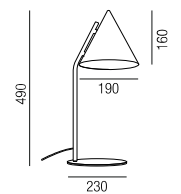

Cono, 1x E27 LED 7W

Metall schwarz matt

A-G

Bestell-Nr.	Euro
12830/38-S	99,50

Cono, 1x E27 LED 7W

Metall schwarz matt

A-G

Bestell-Nr.	Euro
12840/49-S	125,00

Cono, 1x E27 LED 7W

Metall schwarz matt

A-G

Bestell-Nr.	Euro
12850/143-S	198,00