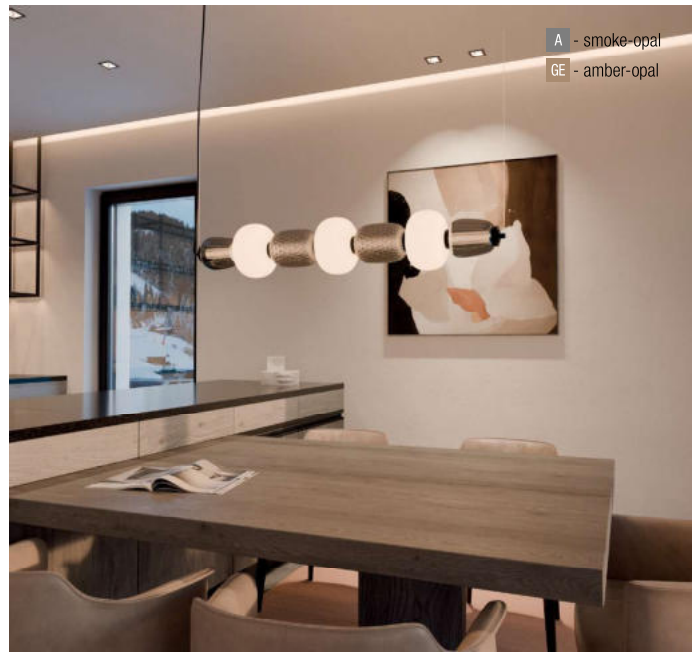

A - smoke-opal
GE - amber-opal

Cordelia, LED 18W, 2574lm, 2700K

Metall schwarz - Gläser smoke-opal, Metall gold - Gläser amber-opal

Bestell-Nr.	Farbauswahl angeben	Euro
35312/17-	A	207,00
35312/17-	GE	219,00

Cordelia, LED 28W, 3080lm, 2700K

Metall schwarz - Gläser smoke-opal, Metall gold - Gläser amber-opal

Bestell-Nr.	Farbauswahl angeben	Euro
35313/17-	A	274,50
35313/17-	GE	286,50

Cordelia, LED 32W, 3687lm, 2700K

Metall schwarz - Gläser smoke-opal, Metall gold - Gläser amber-opal

Bestell-Nr.	Farbauswahl angeben	Euro
35314/64-	A	330,00
35314/64-	GE	342,80

Cordelia, LED 42W, 5406lm, 2700K

Metall schwarz - Gläser smoke-opal, Metall gold - Gläser amber-opal

Bestell-Nr.	Farbauswahl angeben	Euro
35317/110-	A	533,30
35317/110-	GE	549,80