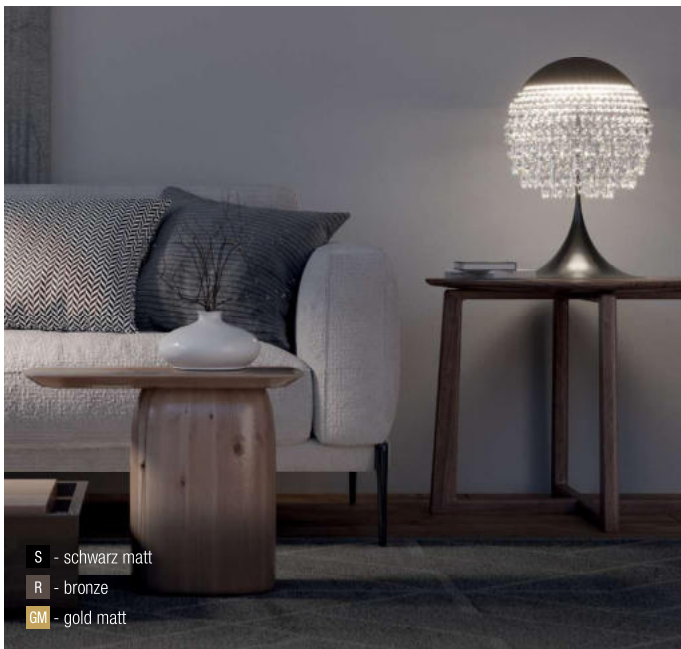

- S - schwarz matt
- R - bronze
- GM - gold matt

Eclisse, 2x GX53 LED 5W

schwarz matt, bronze oder gold matt, Behang Kristall

230VAC

A-G

Bestell-Nr.	Farbauswahl angeben	Euro
35135/35-	☒ S ☐ R ☐ GM	875,80

- S - schwarz matt
- R - bronze
- GM - gold matt

Eclisse, 5x GX53 LED 5W

schwarz matt, bronze oder gold matt, Behang Kristall

230VAC ☐ ON/OFF

A-G

Bestell-Nr.	Farbauswahl angeben	Euro
35155/180-	☒ S ☐ R ☐ GM	3848,40

Eclisse, 3x GX53 LED 5W

schwarz matt, bronze oder gold matt, Behang Kristall

230VAC ☐ ON/OFF

A-G

Bestell-Nr.	Farbauswahl angeben	Euro
35145/56-	☒ S ☐ R ☐ GM	1598,30