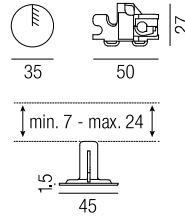

Bestell-Nr.		Euro
31679/8-	S W	35,70
31679/8-	C	42,50