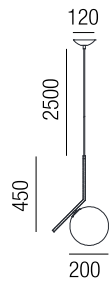

Bestell-Nr.	Euro
16560/20-S	149,50

Alaska, 1x G9 LED 5W