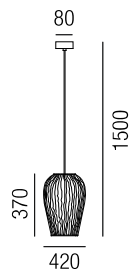

Coral Galaxea, 1x E27 LED 12W

Coral Reef, 1x E27 LED 12W

Metall nickel matt, Edelstahl-Mesh farbig, Kabel transparent

Metall nickel matt, Edelstahl-Mesh farbig, Kabel transparent

A-G

A-G

Bestell-Nr.	Farbauswahl angeben	Euro
36762/25-	☐ W ☒ GE ☐ A ☐ TE	573,20

Bestell-Nr.	Farbauswahl angeben	Euro
36761/22-	☐ W ☒ GE ☐ A ☐ TE	573,20