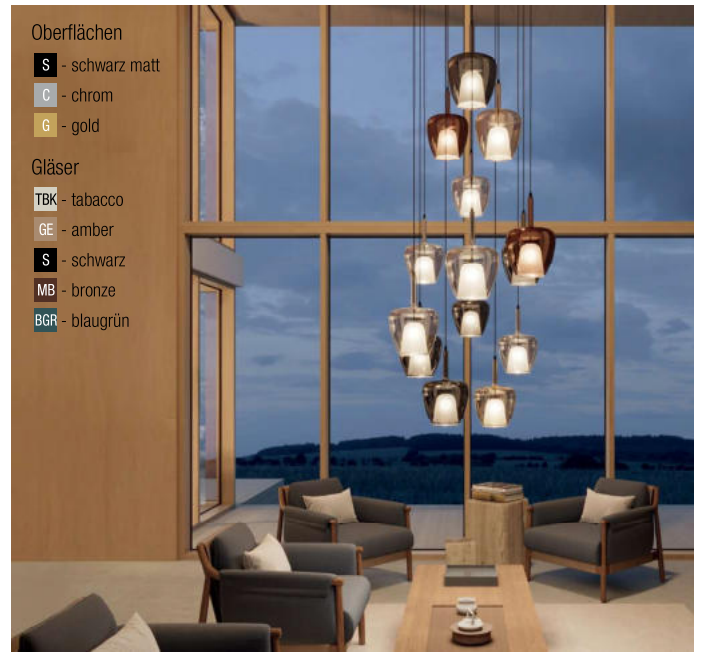

### Zoe max, 1x E27 LED 12W

Metall schwarz - Stoffkabel schwarz, Metall chrom - Kabel transparent, Glas mundblasen, Innendiffuser Glas satiniert

A-G

Bestell-Nr.	Farbauswahl angeben	Euro
32160/45-	<b>S</b> <b>C</b> + <b>TBK</b>	2718,50
32160/45-	<b>S</b> <b>C</b> + <b>S</b> <b>MB</b>	3181,40