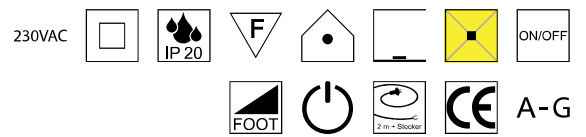

A-G

Bestell-Nr.	Euro
12030/31	144,00

**Domizia, 1x E27 LED 7W** 

Metall schwarz matt, Glas satiniert

Bestell-Nr.	Euro
12040/52	245,30

**Domizia, 1x E27 LED 7W** 

Metall schwarz matt, Glas satiniert

Bestell-Nr.	Euro
12050/180	531,90