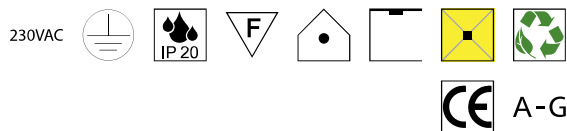

Black Bird Nest, 1x E27 LED 12W

Metall schwarz, Bambus braun

Bestell-Nr.	Euro
30110/39	541,00