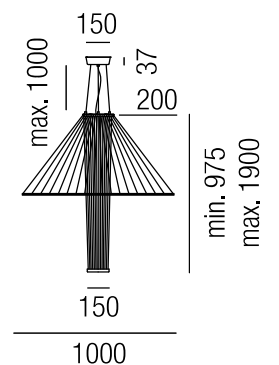

Bestell-Nr.	Farbauswahl angeben	Euro
35601/100-	S + GE GR R B S	1518,60