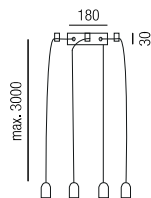

Hängeleuchte 4x E27 LED 12W

Bestell-Nr.	Farbauswahl angeben	Euro
35664/18-	S W	247,40