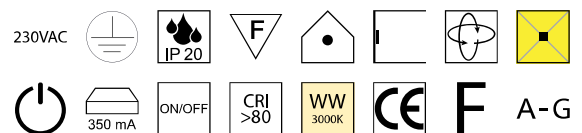

Residence Wandleuchte mit Spot, 1x E27 LED 7W + LED 1W, 90lm, 3000K

Metallteile nickel matt oder schwarz matt, Schirm Stoff, **Stoffauswahl siehe S. 440 + 441**