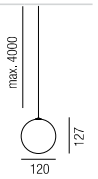

Random Solo 10, LED 3W

Glas mundgeblasen, Glasaufnahme weiß, Kabel transparent, **ohne Baldachin** (siehe Seite 486 + 487)

Bestell-Nr.	Farbauswahl angeben	Lumen	Euro
31466/10-	☐ K ☐ + ☐ SWW	150lm	137,00
31466/10-	☐ W ☐ C ☐ G ☐ A ☐ BR ☐ + ☐ SWW	150lm	168,50
31466/10-	☐ K ☐ + ☐ WW	160lm	137,00
31466/10-	☐ W ☐ C ☐ G ☐ A ☐ BR ☐ + ☐ WW	160lm	168,50

Random Solo 12, LED 3W

Glas mundgeblasen, Glasaufnahme weiß, Kabel transparent, **ohne Baldachin** (siehe Seite 486 + 487)

Bestell-Nr.	Farbauswahl angeben	Lumen	Euro
31466/12-	☐ K ☐ + ☐ SWW	150lm	168,50
31466/12-	☐ W ☐ C ☐ G ☐ A ☐ BR ☐ + ☐ SWW	150lm	202,70
31466/12-	☐ K ☐ + ☐ WW	160lm	168,50
31466/12-	☐ W ☐ C ☐ G ☐ A ☐ BR ☐ + ☐ WW	160lm	202,70

Random Solo 14, LED 3W

Glas mundgeblasen, Glasaufnahme weiß, Kabel transparent, **ohne Baldachin** (siehe Seite 486 + 487)

Bestell-Nr.	Farbauswahl angeben	Lumen	Euro
31466/14-	☐ K ☐ + ☐ SWW	150lm	175,30
31466/14-	☐ W ☐ C ☐ G ☐ A ☐ BR ☐ + ☐ SWW	150lm	217,80
31466/14-	☐ K ☐ + ☐ WW	160lm	175,30
31466/14-	☐ W ☐ C ☐ G ☐ A ☐ BR ☐ + ☐ WW	160lm	217,80

Random Solo 18, LED 3W

Glas mundgeblasen, Glasaufnahme weiß, Kabel transparent, **ohne Baldachin** (siehe Seite 486 + 487)

Bestell-Nr.	Farbauswahl angeben	Lumen	Euro
31466/18-	☐ K ☐ + ☐ SWW	150lm	195,90
31466/18-	☐ W ☐ C ☐ G ☐ A ☐ BR ☐ + ☐ SWW	150lm	238,30
31466/18-	☐ K ☐ + ☐ WW	160lm	195,90
31466/18-	☐ W ☐ C ☐ G ☐ A ☐ BR ☐ + ☐ WW	160lm	238,30

Random Solo 23, LED 5W

Glas mundgeblasen, Glasaufnahme weiß, Kabel transparent, **ohne Baldachin** (siehe Seite 486 + 487)

Bestell-Nr.	Farbauswahl angeben	Lumen	Euro
31466/23-	☐ K ☐ + ☐ SWW	450lm	322,00
31466/23-	☐ W ☐ C ☐ G ☐ A ☐ BR ☐ + ☐ SWW	450lm	489,00
31466/23-	☐ K ☐ + ☐ WW	480lm	322,00
31466/23-	☐ W ☐ C ☐ G ☐ A ☐ BR ☐ + ☐ WW	480lm	489,00

Random Solo 28, LED 5W

Glas mundgeblasen, Glasaufnahme weiß, Kabel transparent, **ohne Baldachin** (siehe Seite 486 + 487)

Bestell-Nr.	Farbauswahl angeben	Lumen	Euro
31466/28-	☐ K ☐ + ☐ SWW	450lm	378,10
31466/28-	☐ W ☐ C ☐ G ☐ A ☐ BR ☐ + ☐ SWW	450lm	545,10
31466/28-	☐ K ☐ + ☐ WW	480lm	378,10
31466/28-	☐ W ☐ C ☐ G ☐ A ☐ BR ☐ + ☐ WW	480lm	545,10