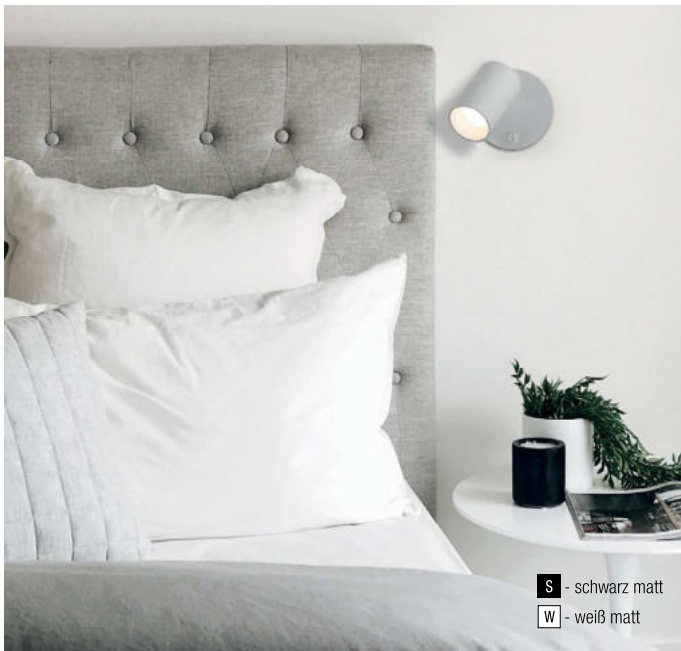

S - schwarz matt
W - weiß matt

Gina, 1x GU10 LED 5W

Metall schwarz matt oder weiß matt, dreh- und schwenkbar