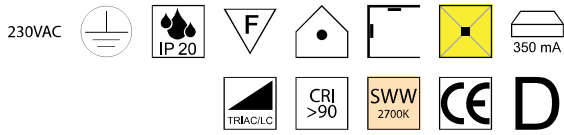

Mark, LED 8,4W, 1202lm, 2700K

Metall schwarz oder chrom, Glas mundgeblasen

Bestell-Nr.	Farbauswahl angeben	Euro
32188/25-	S C GS + K	621,10
32188/25-	S C GS + W GE B GR	776,70
32188/25-	S C GS + A	853,80