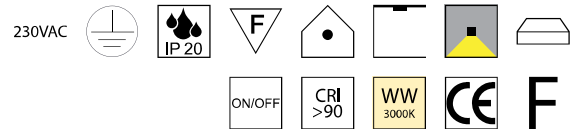

Eclisse 90x30, LED 22W, 1870lm, 3000K

schwarz matt, bronze oder gold matt, Behang Kristall, **dimmbar auf Anfrage**

Bestell-Nr.	Farbauswahl angeben	Euro
35165/90-	S R	2170,10
35165/90-	GM	2254,10