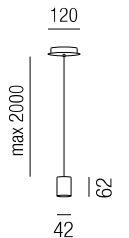

Cement, 1x E27 LED 12W

Metall grau lackiert, Fassung Beton, Stoffkabel grau

230VAC A-G

Bestell-Nr.	Euro
20465/10	54,00