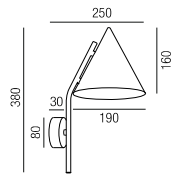

Cono, 1x E27 LED 7W

Metall schwarz matt

A-G

Bestell-Nr.	Euro
12830/38-S	99,50

Cono, 1x E27 LED 7W

Metall schwarz matt

A-G

Bestell-Nr.	Euro
12840/49-S	125,00

Cono, 1x E27 LED 7W

Metall schwarz matt

A-G

Bestell-Nr.	Euro
12850/143-S	198,00