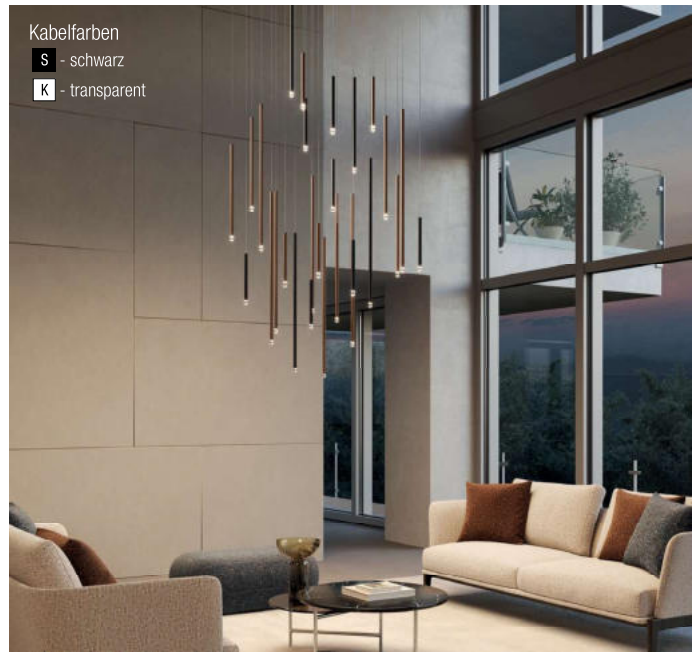

Kabelfarben
S - schwarz
K - transparent