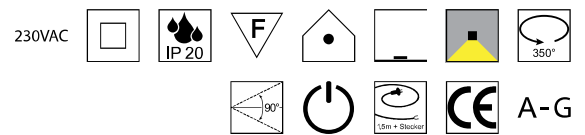

Gina, 1x GU10 LED 8W

Metall schwarz matt oder weiß matt, dreh- und schwenkbar

Bestell-Nr.	Farbauswahl angeben	Euro
12541/51-	S W	114,80