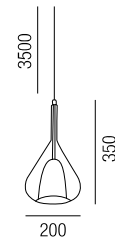

Lila, Glas big, 1x E27 LED 7W

Bestell-Nr.	Farbauswahl angeben	Euro
10664/20-	A GE	193,30