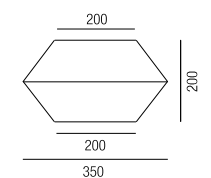

Kora big Schirm

Bestell-Nr.	Farbauswahl angeben	Euro
35672/35-	☐ GGE ☐ A ☐ GR ☐ R ☐ BR ☐ S	233,80