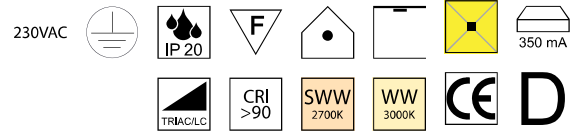

Random Solo 18, LED 3W

Glas mundgeblasen, Glasaufnahme weiß, Kabel transparent, **ohne Baldachin** (siehe Seite 486 + 487)

Bestell-Nr.	Farbauswahl angeben	Lumen	Euro
31466/18-	☐ K ☐ + ☐ SWW	150lm	195,90
31466/18-	☐ W ☐ C ☐ G ☐ A ☐ BR ☐ + ☐ SWW	150lm	238,30
31466/18-	☐ K ☐ + ☐ WW	160lm	195,90
31466/18-	☐ W ☐ C ☐ G ☐ A ☐ BR ☐ + ☐ WW	160lm	238,30