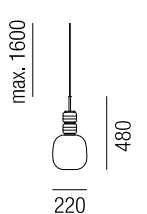

Carnival, 1x E27 LED 7W

Metallteile gold gebürstet, Glas mundgeblasen, **ohne Baldachin** (siehe Seite 486-489)

A-G

Bestell-Nr.	Farbauswahl angeben	Euro
35002/22-	☐ K	622,50
35002/22-	☒ GR ☐ GE	661,20

Carnival, 1x E27 LED 7W

Metallteile gold gebürstet, Glas mundgeblasen, **ohne Baldachin** (siehe Seite 486-489)

A-G

Bestell-Nr.	Farbauswahl angeben	Euro
35003/25-	☐ K	622,50
35003/25-	☒ B ☐ A	661,20

Carnival, 1x E27 LED 7W

Metallteile gold gebürstet, Glas mundgeblasen, **ohne Baldachin** (siehe Seite 486-489)

A-G

Bestell-Nr.	Euro
35001/22- ☐ K	622,50
35001/22- ☒ BR	661,50