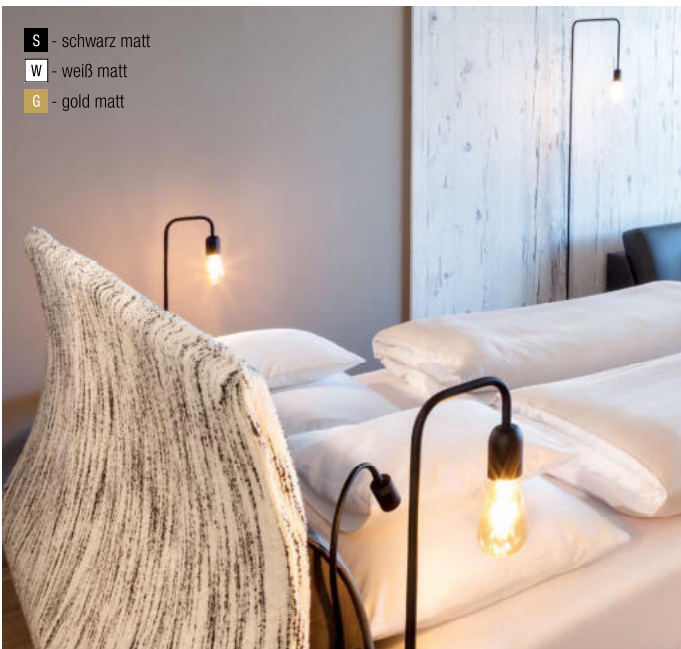

Planke  
29948/70

Gweih  
28350/175

Specter  
29952/166

**Bonanza**, 1x E27 LED 12W

Schmiedeeisen schwarz matt, weiß oder goldfärbig

230VAC

A-G

Bestell-Nr.	Farbauswahl angeben	Euro
25538/37-	<b>S</b> <b>W</b>	167,50
25538/37-	<b>G</b>	216,50