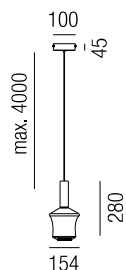

**Harmony, LED 6W, 585lm, 2700K**

Metall schwarz, Glas transparent, Kabel schwarz

Bestell-Nr. Euro  
30460/21-SK 198,00

**Harmony, LED 6W, 585lm, 2700K**

Metall schwarz, Glas silber, Kabel schwarz

Bestell-Nr. Euro  
30460/15-SC 198,00