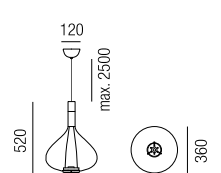

Skyfall 36 drop, LED 2x8,5W

Metallteile chrom, Glas mundgeblasen, Kabel transparent

230VAC

Bestell-Nr.	Farbauswahl angeben	Lumen	Euro
31610/36-	K + SWW	1815lm	1098,90
31610/36-	A BR SAG + SWW	1815lm	1482,30
31610/36-	K + WW	1870lm	1098,90
31610/36-	A BR SAG + WW	1870lm	1482,30