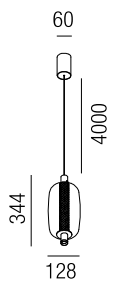

Aluminium schwarz, Glas opal, Keramik mittelbraun, Kabel schwarz

Bestell-Nr.	Euro
35309/16-SBR	207,00

**Capsula**, LED 12W, 1260lm, 2700K

Aluminium titan gebürstet, Glas smoke mit Lochoptik

Bestell-Nr.	Euro
32501/13-BT	259,80