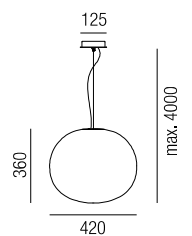

Bestell-Nr.	Euro
31467/42-W	712,70