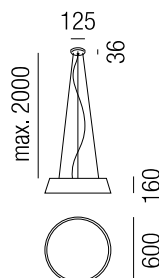

Drum 60, 3x E27 LED 12W

Metall schwarz matt oder weiß matt, Kordel gewickelt, Diffusor weiß satin, Kabel transparent, **weitere Farben auf Anfrage**

230VAC

Bestell-Nr.	Farbauswahl angeben	Euro
33063/60-	☒ S ☐ W + ☐ GGE ☐ A ☐ GR ☐ R ☐ BR ☐ S	844,60