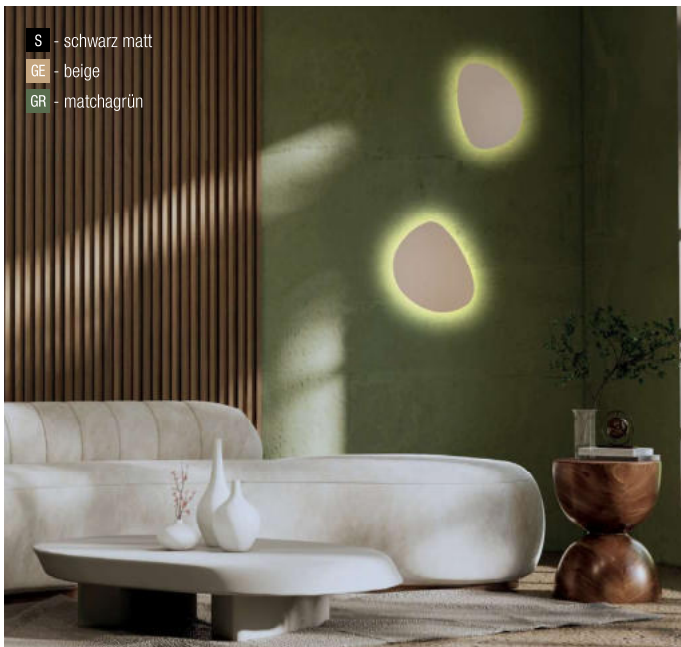

**Tower**, 1x E27 LED 12W

Metall lackiert

A-G

Bestell-Nr.	Farbauswahl angeben	Euro
12812/10-	<input checked="" type="checkbox"/> S <input checked="" type="checkbox"/> GE <input checked="" type="checkbox"/> R <input checked="" type="checkbox"/> BR	125,00