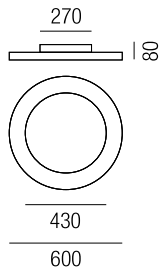

Pico, LED 47W

Metall, innere Scheibe verstellbar (drehbar)

Bestell-Nr.	Farbauswahl angeben	Lumen	Euro
33380/60TRI-	+	2710lm	1182,40
33380/60TRI-	+	2710lm	1281,00
33380/60DALI-	+	2710lm	1241,00
33380/60DALI-	+	2710lm	1339,70
33380/60TRI-	+	2800lm	1182,40
33380/60TRI-	+	2800lm	1281,00
33380/60DALI-	+	2800lm	1241,00
33380/60DALI-	+	2800lm	1339,70