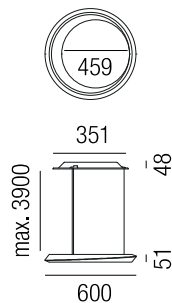

Tidal, LED 33W

Aluminium, Direkt- und Indirektlicht, Baldachin schwarz für Leuchte schwarz oder Baldachin weiß für Leuchten weiß, champagne und terra, Kabel transparent