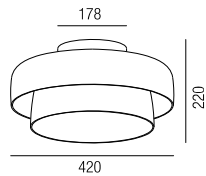

Levels small, LED 28W

Metall schwarz, Glas, Lichtfarben einstellbar 2,7K (1975lm) / 3K (2035lm) / 4K (2096lm)

Bestell-Nr.	Farbauswahl angeben	Euro
37620/32TRI-	A GE GR	806,50
37620/32DALI-	A GE GR	988,70

Levels medium, LED 28W

Metall schwarz, Glas, Lichtfarben einstellbar 2,7K (1975lm) / 3K (2035lm) / 4K (2096lm)

Bestell-Nr.	Farbauswahl angeben	Euro
37620/42TRI-	A GE GR	1028,30
37620/42DALI-	A GE GR	1230,30

Levels big, LED 28W

Metall schwarz, Glas, Lichtfarben einstellbar 2,7K (1975lm) / 3K (2035lm) / 4K (2096lm)

Bestell-Nr.	Farbauswahl angeben	Euro
37621/42TRI-	A GE GR	1203,80
37621/42DALI-	A GE GR	1407,30

Levels, LED 17W

Metall schwarz, Glas, Lichtfarben einstellbar 2,7K (728lm) / 3K (750lm) / 4K (773lm)

Bestell-Nr.	Farbauswahl angeben	Euro
37650/145-	A GE GR	1390,10