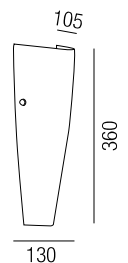

Snello, 1x E27 LED 12W

Glashalterung Edelstahl, Glas weiß matt

230VAC

A-G

Bestell-Nr.	Euro
12032/25-W	83,20

Moa, 1x E27 LED 12W

Glashalteschrauben chrom, Glas weiß matt

230VAC

A-G

Bestell-Nr.	Euro
12037/30	98,00

Dedalo, 1x E27 LED 12W

Glashalteschrauben chrom, Glas weiß matt

230VAC

A-G

Bestell-Nr.	Euro
12035/36-W	115,50