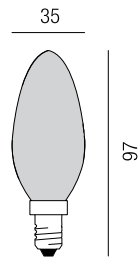

Glas gefrostet, **dimmbar**

230VAC       

**D**

Bestell-Nr.	Euro
LO-FROGLOB-12WD	24,30

**LO-FROST**, E14 LED 4,8W, 470lm, 2700K

Kerze, Glas gefrostet, **dimmbar**

230VAC **F**

Bestell-Nr.	Euro
LO-FROKER14-5WD	8,50