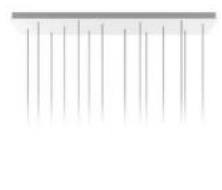

Balken Montage 140

14 zentrale Auslässe

S - schwarz matt
W - weiß matt

Bestell-Nr. Euro
31676/140- **S** **W** 1376,80