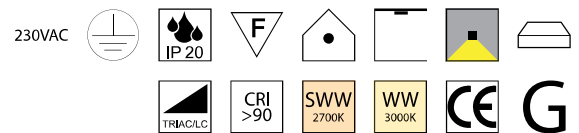

Delfi, LED 35W

Aluminium, innen weiß lackiert

Bestell-Nr.	Farbauswahl angeben	Lumen	Euro
17378/65-	W + SWW	2995lm	671,70
17378/65-	S DB B R + SWW	2995lm	778,10
17378/65-	W + WW	3153lm	671,70
17378/65-	S DB B R + WW	3153lm	778,10