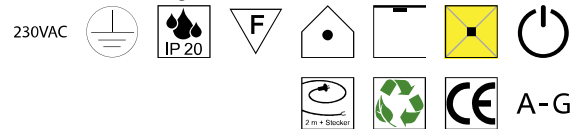

Metall schwarz matt, Kordel gewickelt, **weitere Farben und Farbkombinationen auf Anfrage**

Bestell-Nr.	Farbauswahl angeben	Euro
33006/130-	S + GGE A GR R BR S	627,90