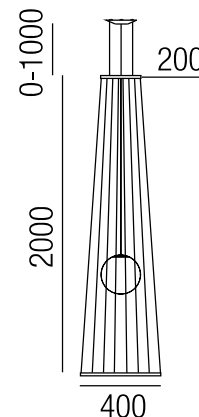

Morgana Cord long 100, 1x E27 LED 12W

Metall schwarz matt, Kordel, inklusive Formgebungsring ø 500mm, weitere Farben auf Anfrage

Bestell-Nr.	Farbauswahl angeben	Euro
33014/100-	S + GGE A GR R BR S	1416,20

Morgana Cord cone 100, 1x E27 LED 12W

Metall schwarz matt, Kordel, weitere Farben auf Anfrage

Bestell-Nr.	Farbauswahl angeben	Euro
33015/100-	S + GGE A GR R BR S	1262,60

Morgana Cord long 200, 1x E27 LED 12W

Metall schwarz matt, Kordel, inklusive Formgebungsring ø 500mm, weitere Farben auf Anfrage

Bestell-Nr.	Farbauswahl angeben	Euro
33014/200-	S + GGE A GR R BR S	1535,70

Morgana Cord cone 200, 1x E27 LED 12W

Metall schwarz matt, Kordel, weitere Farben auf Anfrage

Bestell-Nr.	Farbauswahl angeben	Euro
33015/200-	S + GGE A GR R BR S	1382,10