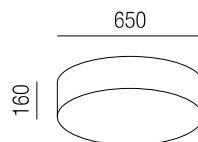

Chalet Deckenleuchte, 2x E27 LED 9W

Magnetmontage, Schirm Stoff, Diffusor Kunststoff satiniert, **Stoffauswahl siehe S. 440 + 441**

A-G

Bestell-Nr.	Farbauswahl angeben	Euro
15373/45-	GE S BR AG SL	250,60
15373/45-	GL SG A RES CH	263,10
15373/45-	LG LC LV BA	275,70
15373/45-	LH LD WKS WKG SIG	300,70
15373/45-	GEW ME AW GRA GR	300,70

Chalet Deckenleuchte, 4x E27 LED 9W

Magnetmontage, Schirm Stoff, Diffusor Kunststoff satiniert, **Stoffauswahl siehe S. 440 + 441**

A-G

Bestell-Nr.	Farbauswahl angeben	Euro
15373/65-	GE S BR AG SL	357,30
15373/65-	GL SG A RES CH	375,20
15373/65-	LG LC LV BA	393,00
15373/65-	LH LD WKS WKG SIG	428,80
15373/65-	GEW ME AW GRA GR	428,80

Chalet Deckenleuchte, 4x E27 LED 9W

Magnetmontage, Schirm Stoff, Diffusor Kunststoff satiniert, **Stoffauswahl siehe S. 440 + 441**

A-G

Bestell-Nr.	Farbauswahl angeben	Euro
15373/80-	GE S BR AG SL	406,50
15373/80-	GL SG A RES CH	426,80
15373/80-	LG LC LV BA	447,20
15373/80-	LH LD WKS WKG SIG	487,80
15373/80-	GEW ME AW GRA GR	487,80