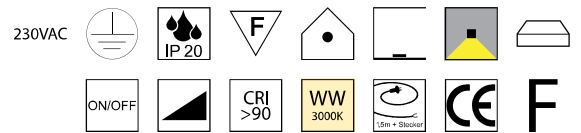

Olympia, LED 20W, 2700lm, 3000K LED

Aluminium, Touchdim Funktion

Bestell-Nr.	Farbauswahl angeben	Euro
57350/168-	S BT	395,20