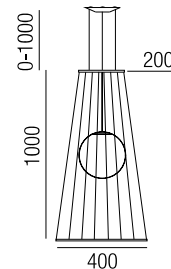

Bestell-Nr.	Farbauswahl angeben	Euro
33015/100-	S + GGE A GR R BR S	1262,60