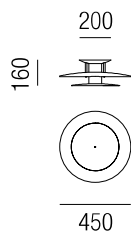

**Plana**, 1x E27 LED 12W

1x Metallscheibe (unten), 1x Glas (oben)

**Plana**, 1x E27 LED 12W

1x Metallscheibe (unten), 2x Glas (Mitte und oben)

A-G

Bestell-Nr.	Farbauswahl angeben	Euro
38771/45-	<b>W</b>	781,10
38771/45-	<b>BG</b>	882,40