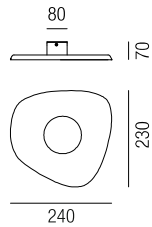

Acoustic, LED 5W, 195lm, 3000K

Metall schwarz matt, schallabsorbierender Filz hellgrau

230VAC

Bestell-Nr.	Euro
18021/24-A	215,00