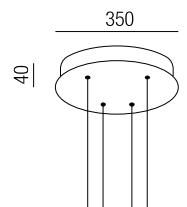

Bestell-Nr.	Farbauswahl angeben	Euro
62290/35-	S W	345,20