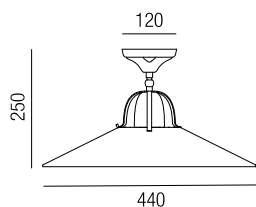

Bestell-Nr.	Farbauswahl angeben	Euro
25320/44-	☐ R ☐ W ☐ ABE ☐ GEW ☐ BK ☐ GRP	444,00