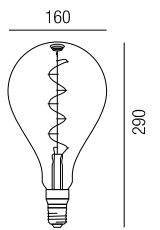

Bestell-Nr.	Watt - Lumen - Lichtfarbe	Euro
LO-EDI- A	4W - 140lm - 1800K	59,20
LO-EDI- GE	4W - 300lm - 2000K	59,20

A - smoke
GE - amber

LC-ORS, E27 LED, 1800K

Glas smoke oder amber, **dimmbar**

230VAC

G