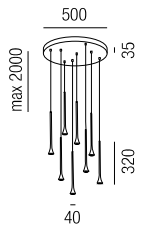

S - schwarz matt
MS - messing satiniert

Susa, LED 5W, 420lm, 3000K **LED**

Aluminium schwarz matt oder Messing satiniert

Bestell-Nr.	Farbauswahl angeben	Euro
10606/4-	S	92,00
10606/4-	MS	105,30

Susa, LED 40W, 3540lm, 3000K **LED**

Aluminium schwarz matt oder Messing satiniert

Bestell-Nr.	Farbauswahl angeben	Euro
10606/50-	S	665,20
10606/50-	MS	726,50

Susa, LED 30W, 2790lm, 3000K **LED**

Aluminium schwarz matt oder Messing satiniert

Bestell-Nr.	Farbauswahl angeben	Euro
10606/105-	S	465,20
10606/105-	MS	518,50