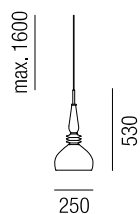

Carnival, 1x E27 LED 7W

Metallteile gold gebürstet, Glas mundgeblasen, **ohne Baldachin** (siehe Seite 486-489)

A-G

Bestell-Nr.	Farbauswahl angeben	Euro
35002/22-	☐ K	622,50
35002/22-	☒ GR ☐ GE	661,20

Carnival, 1x E27 LED 7W

Metallteile gold gebürstet, Glas mundgeblasen, **ohne Baldachin** (siehe Seite 486-489)

A-G

Bestell-Nr.	Farbauswahl angeben	Euro
35003/25-	☐ K	622,50
35003/25-	☒ B ☐ A	661,20

Carnival, 1x E27 LED 7W

Metallteile gold gebürstet, Glas mundgeblasen, **ohne Baldachin** (siehe Seite 486-489)

A-G

Bestell-Nr.	Euro
35001/22- ☐ K	622,50
35001/22- ☒ BR	661,50