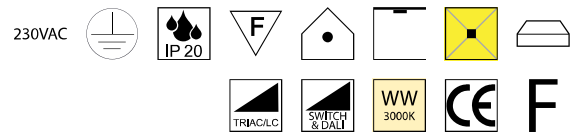

Hexagon 130, LED 78W, 9360lm, 3000K

Aluminium, Innenseite sichtbar lackiert (ohne Diffusor)

Bestell-Nr.	Farbauswahl angeben	Euro
38967/130TRI-		2195,00
38967/130DALI-		2195,00