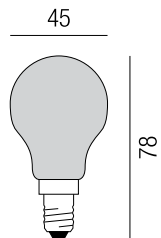

Bestell-Nr.	Euro
LO-FROILLU14-5WD	9,30