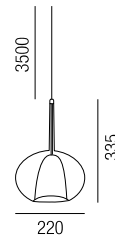

A - fume  
GE - amber

**Crea**, 1x E27 LED 7W oder 1x E14 LED 5W

Glas fume oder amber, ohne Baldachin (siehe Seite 486-489)

**Edison**, Glas small, 1x E14 LED 5W

Bestell-Nr.	Farbauswahl angeben	Euro
10664/16-	A GE	158,60