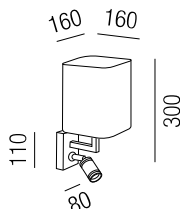

Residence Wandleuchte mit Spot, 1x E27 LED 7W + LED 1W, 90lm, 3000K

Metallteile nickel matt oder schwarz matt, Schirm Stoff, **Stoffauswahl siehe S. 440 + 441**