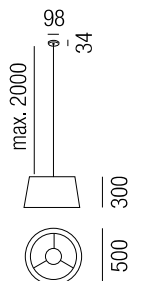

Drum 50, 1x E27 LED 12W

Metall schwarz matt oder weiß matt, Kordel gewickelt, Kabel transparent, **weitere Farben auf Anfrage**

230VAC

Bestell-Nr.	Farbauswahl angeben	Euro
33060/50-	☒ S ☐ W + ☐ GGE ☐ A ☐ GR ☐ R ☐ BR ☐ S	546,00