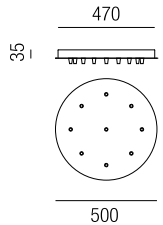

Compo vertikal 50

9 Auslässe vertikal

- **S** - schwarz matt
- **W** - weiß matt

Bestell-Nr.		Euro
ZU123/23V-9-	S W	229,60