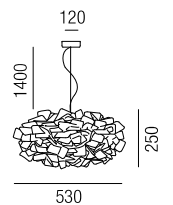

SAT - weiß satiniert
S - schwarz
G - gold

Clizia Mama non Mama, 2x E27 LED 12W

Cristallex weiß satiniert, schwarz oder gold

230VAC

A-G

Bestell-Nr.	Farbauswahl angeben	Euro
36260/53-	SAT	517,50
36265/53-	S	517,50
36265/53-	G	615,00

Clizia Mama non Mama, 4x E27 LED 12W

Cristallex weiß satiniert, schwarz oder gold

230VAC

A-G

Bestell-Nr.	Farbauswahl angeben	Euro
36260/78-	SAT	1057,50
36265/78-	S	1057,50
36265/78-	G	1260,00

Clizia Mama non Mama, 12x E27 LED 12W

Cristallex weiß satiniert, schwarz oder gold

230VAC

A-G

Bestell-Nr.	Farbauswahl angeben	Euro
36265/130-	SAT	3995,00
36265/130-	S	3995,00
36265/130-	G	4425,00