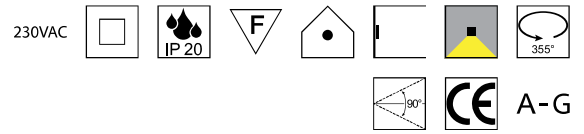

**Noway, LED 25,4W**

Aluminium schwarz matt, Lichtfarben einstellbar 2,7K (788lm) / 3K (813lm) / 4K (837lm)

230VAC

Bestell-Nr.	Euro
18551/320-S	2453,80

**Organic**, 1x E14 LED 5W

Aluminium, schwarz matt, dreh- und schwenkbar