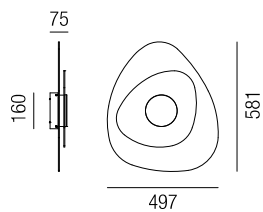

Joint, LED 19W

Joint, LED 32W

Metall weiß lackiert, Diffusor Polymethylmethacrylat

Metall weiß lackiert, Diffusor Polymethylmethacrylat

230VAC

230VAC

Bestell-Nr.	Farbauswahl ang.	Lumen	Euro
17338/50-		1135lm	428,30
17338/50-		1195lm	428,30

Bestell-Nr.	Farbauswahl ang.	Lumen	Euro
17328/58-		2110lm	654,40
17328/58-		2221lm	654,40

Joint, LED 19W

Joint, LED 32W

Metall weiß lackiert, Diffusor Polymethylmethacrylat

Metall weiß lackiert, Diffusor Polymethylmethacrylat

230VAC

230VAC

Bestell-Nr.	Farbauswahl ang.	Lumen	Euro
17338/55-		1135lm	446,90
17338/55-		1195lm	446,90

Bestell-Nr.	Farbauswahl ang.	Lumen	Euro
17328/75-		2110lm	707,60
17328/75-		2221lm	707,60