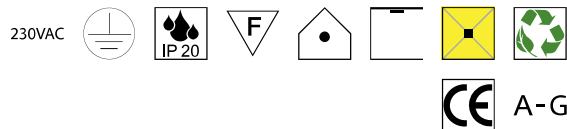

Morgana Cord cone 200, 1x E27 LED 12W

Metall schwarz matt, Kordel, weitere Farben auf Anfrage

Bestell-Nr.	Farbauswahl angeben	Euro
33015/200-	S + GGE A GR R BR S	1382,10