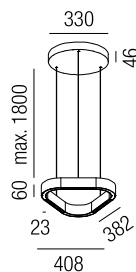

Oberflächen

- S - schwarz matt
- ME - melange

Lichtfarbe

- SWW - superwarmweiß 2700K

**Hikari tria**, LED 40W, 3340lm, 2700K LED

Aluminium, Kabel transparent, höhenverstellbar bis max. 1800mm

Bestell-Nr.	Farbauswahl angeben	Euro
31913/41-	<span style="background-color: black; color: white; padding: 2px;">S</span> <span style="background-color: #c08060; color: white; padding: 2px;">ME</span> + <span style="background-color: #f0e68c; padding: 2px;">SWW</span>	754,80