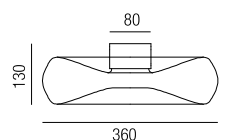

Fold big, LED 12,8W, 1615lm, 2700K

Metall schwarz oder chrom, Glas mundgeblasen

230VAC

Bestell-Nr.	Farbauswahl angeben	Euro
32120/36-	S C + K	958,90
32120/36-	S C + GE TBK B GR	1126,50
32120/36-	S C + A	1234,20