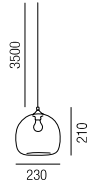

Crea, 1x E27 LED 7W oder 1x E14 LED 5W

Glas fume oder amber, ohne Baldachin (siehe Seite 486-489)

Edison, Glas small, 1x E14 LED 5W

Bestell-Nr.	Farbauswahl angeben	Euro
10664/16-	A GE	158,60

Edison, Glas big, 1x E27 LED 7W

Bestell-Nr.	Farbauswahl angeben	Euro
10664/22-	A GE	210,60

Lila, Glas small, 1x E14 LED 5W

Bestell-Nr.	Farbauswahl angeben	Euro
10664/15-	A GE	138,60

Lila, Glas big, 1x E27 LED 7W

Bestell-Nr.	Farbauswahl angeben	Euro
10664/20-	A GE	193,30

Maia, Glas small, 1x E27 LED 7W

Bestell-Nr.	Farbauswahl angeben	Euro
10661/23-	A GE	153,30

Maia, Glas big, 1x E27 LED 7W

Bestell-Nr.	Farbauswahl angeben	Euro
10661/31-	A GE	197,30

Silo, Glas small, 1x E27 LED 7W

Bestell-Nr.	Farbauswahl angeben	Euro
10662/14-	A GE	130,60

Silo, Glas big, 1x E27 LED 7W

Bestell-Nr.	Farbauswahl angeben	Euro
10662/18-	A GE	154,60

Infinity, Glas small, 1x E27 LED 7W

Bestell-Nr.	Farbauswahl angeben	Euro
10665/20-	A GE	136,00

Infinity, Glas big, 1x E27 LED 7W

Bestell-Nr.	Farbauswahl angeben	Euro
10665/25-	A GE	205,30

Ela, Glas, 1x E27 LED 7W

Bestell-Nr.	Farbauswahl angeben	Euro
10660/27-	A GE	154,60