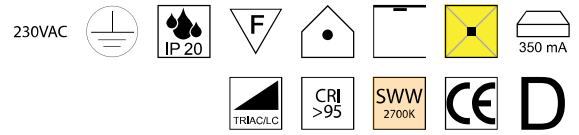

Mark, LED 8,4W, 1202lm, 2700K

Metall schwarz - Kabel schwarz, Metall chrom - Kabel transparent, Glas mundgeblasen

Bestell-Nr.	Farbauswahl angeben	Euro
32168/30-	S C GS + K	892,40
32168/30-	S C GS + W GE B GR	1114,50
32168/30-	S C GS + A	1224,90