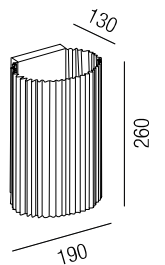

Gea, 5x E27 LED 12W

Metall, Edelstahl-Mesh farbig, Kabel transparent, Fußdimmer

230VAC

A-G

Bestell-Nr.	Farbauswahl angeben	Euro
36755/180-	W GE A TE	2646,70