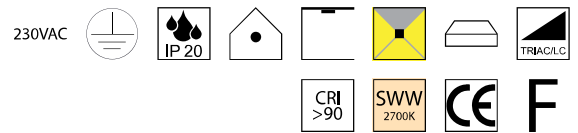

Symbiose, LED 12W, 1422lm, 2700K

Aluminium schwarz, Glas opal, Keramik mittelbraun, Kabel schwarz