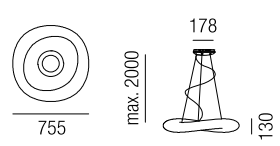

Bestell-Nr.		Lumen	Euro
33611/76TRI-		2011lm	704,90
33611/76TRI-		2130lm	704,90
33611/76DALI-		2011lm	744,80
33611/76DALI-		2130lm	744,80