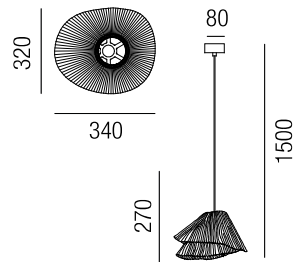

Tempo Vivace Midi, 1x E27 LED 12W

Metall nickel matt, Edelstahl-Mesh farbig, Kabel transparent