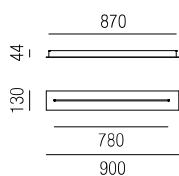

Radial Montage 12,5

max. 4 dezentrale Auslässe, **ohne Umlenker**
(siehe Seite 490)

S - schwarz matt
W - weiß matt

Bestell-Nr. Euro
31681/4- **S** **W** 182,60

Radial Montage 25

max. 12 dezentrale Auslässe, **ohne Umlenker**
(siehe Seite 490)

S - schwarz matt
W - weiß matt

Bestell-Nr. Euro
31681/12- **S** **W** 442,10

Radial Montage 42

max. 28 dezentrale Auslässe, **ohne Umlenker**
(siehe Seite 490)

S - schwarz matt
W - weiß matt

Bestell-Nr. Euro
31681/28- **S** **W** 693,40

Balken Montage 70

7 zentrale Auslässe

S - schwarz matt
W - weiß matt

Bestell-Nr. Euro
31676/70- **S** **W** 767,10

Balken Montage 140

14 zentrale Auslässe

S - schwarz matt
W - weiß matt

Bestell-Nr. Euro
31676/140- **S** **W** 1376,80

Balken Montage 140

28 zentrale Auslässe

S - schwarz matt
W - weiß matt

Bestell-Nr. Euro
31677/140- **S** **W** 2445,30

Balken Montage 90

max. 7 zentrale Auslässe

S - schwarz matt
W - weiß matt

Bestell-Nr. Euro
31675/90- **S** **W** 553,30

Balken Montage 150

max. 11 zentrale Auslässe

S - schwarz matt
W - weiß matt

Bestell-Nr. Euro
31675/150- **S** **W** 925,30

Wandmontage

1 Wandauslass, chrom

Bestell-Nr. Euro
31683/8 162,00