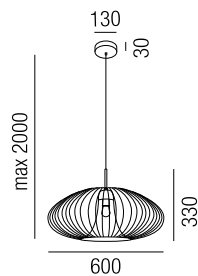

S - schwarz matt
GM - gold matt

Fassa, 1x E27 LED 12W

Metall schwarz matt oder gold matt

A-G

Bestell-Nr.	Farbauswahl angeben	Euro
10606/60-	S GM	313,50

Fassa, 1x E27 LED 12W

Metall schwarz matt oder gold matt

A-G

Bestell-Nr.	Farbauswahl angeben	Euro
10626/60-	S GM	313,50