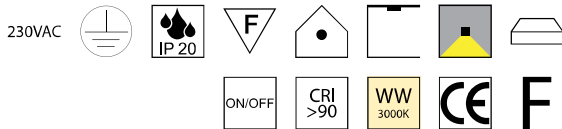

Eclisse 150+100+50, LED 98W, 8330lm, 3000K

schwarz matt, bronze oder gold matt, Behang Kristall, **dimmbar auf Anfrage**