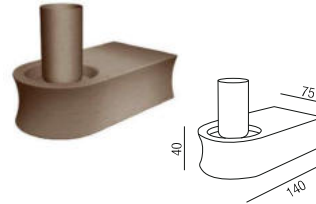

Wandleuchte 1x E14

Bestell-Nr.	Farbauswahl angeben	Euro
ZU328/31-	G BR A S	186,60