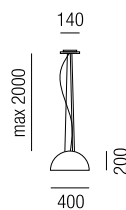

**Dune 40**, 1x E27 LED 12W

Metall

A-G

Bestell-Nr.	Farbauswahl angeben	Euro
33360/40-	<input type="checkbox"/> W	343,90
33360/40-	<input type="checkbox"/> SW <input type="checkbox"/> GEW	397,20
33360/40-	<input type="checkbox"/> SBG <input type="checkbox"/> EGRS <input type="checkbox"/> WBS <input type="checkbox"/> EBS	490,50