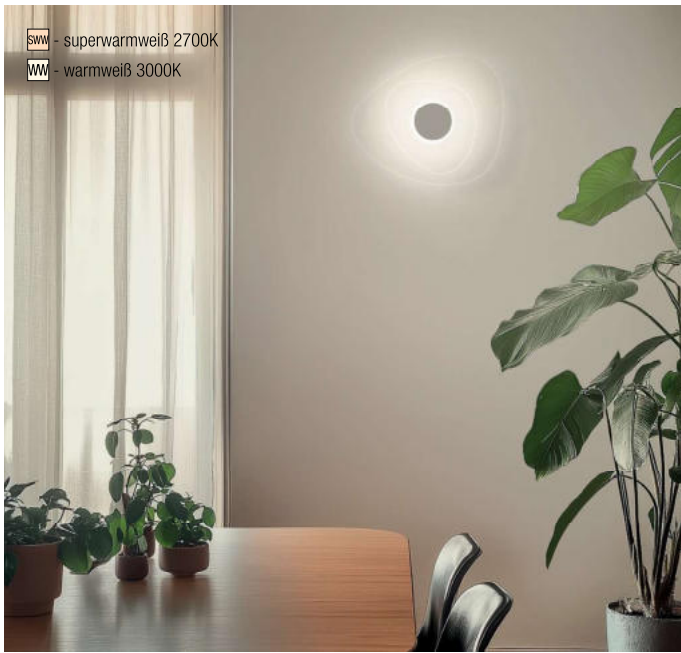

### Mr. Magoo, LED 23W

Metall weiß, Schirm weißes Polyethylen

230VAC

Bestell-Nr.		Lumen	Euro
* 33651/199-		1955lm	1363,30
* 33651/199-		2794lm	1363,30

**Joint, LED 19W**

**Joint, LED 32W**

Metall weiß lackiert, Diffusor Polymethylmethacrylat