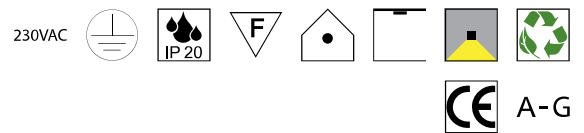

Samira, 1x E27 LED 7W

Metall schwarz, Schirm Palmfasern, Kabel schwarz

Bestell-Nr.	Euro
30118/50	287,50