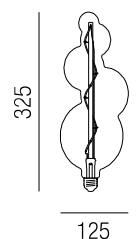

Bestell-Nr.	Watt - Lumen - Lichtfarbe	Euro
LC-SOAP- A	4W - 60lm - 1800K	61,20
LC-SOAP- GE	4W - 130lm - 2200K	63,00