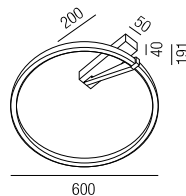

S - schwarz matt
BT - schwarz titan gebürstet

Olympia, LED 30W

Aluminium, direkt- und indirekt Licht, Lichtfarben einstellbar 2,7K (3200lm) / 3K (3300lm)

230VAC

Bestell-Nr.	Farbauswahl angeben	Euro
57363/60-	S BT	402,50

Olympia, LED 38W

Aluminium, direkt- und indirekt Licht, Lichtfarben einstellbar 2,7K (4055lm) / 3K (4180lm)

230VAC

Bestell-Nr.	Farbauswahl angeben	Euro
57373/60-	S BT	373,50