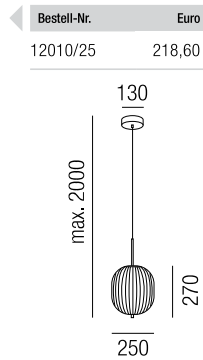

**Domizia small**, 1x E27 LED 7W

Metall schwarz matt, Glas satiniert

A-G

**Domizia big**, 1x E27 LED 9W

Metall schwarz matt, Glas satiniert

A-G

**Domizia**, 1x E27 LED 7W

Metall schwarz matt, Glas satiniert