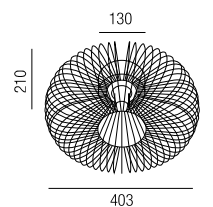

Bestell-Nr.	Euro
11707/40	83,90