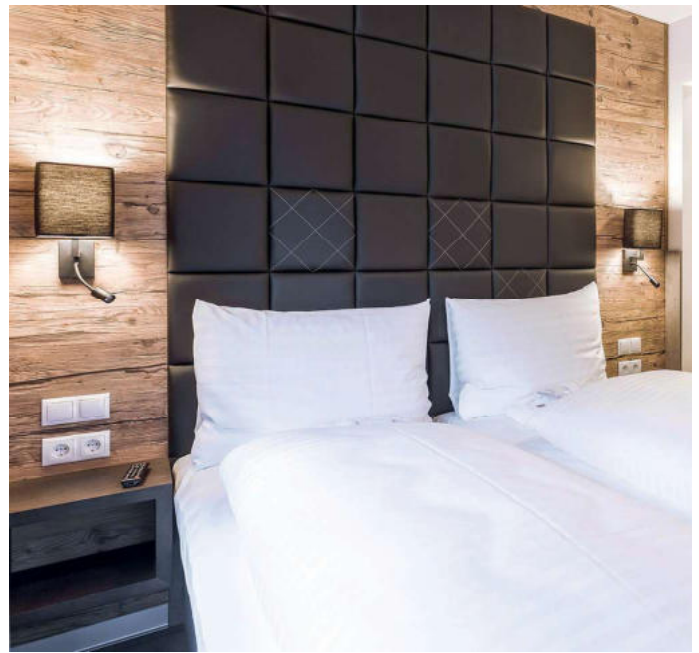

### Chalet Deckenleuchte, 4x E27 LED 9W

Magnetmontage, Schirm Stoff, Diffusor Kunststoff satiniert, **Stoffauswahl siehe S. 440 + 441**

A-G

Bestell-Nr.	Farbauswahl angeben	Euro
15373/80-	GE S BR AG SL	406,50
15373/80-	GL SG A RES CH	426,80
15373/80-	LG LC LV BA	447,20
15373/80-	LH LD WKS WKG SIG	487,80
15373/80-	GEW ME AW GRA GR	487,80