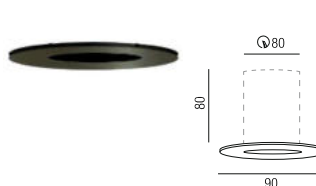

Deckenleuchte Einbau, 1x GU10

Bestell-Nr.	Farbauswahl angeben	Euro
ZU328/72-	G BR A S	170,60