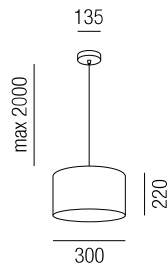

Chalet Hängeleuchte, 1x E27 LED 7W

Metallteile nickel matt, Kabel transparent oder schwarz matt, Kabel schwarz, Schirm Stoff, **Stoffauswahl siehe S. 440 + 441**

A-G

Bestell-Nr.	Farbauswahl angeben	Euro
15400/13-	NI S + GE S BR AG SL	118,70
15400/13-	NI S + GL SG A RES CH	124,60
15400/13-	NI S + LG LC LV BA	130,60
15400/13-	NI S + LH LD WKS WKG SIG	142,40
15400/13-	NI S + GEW ME AW GRA GR	142,40

Chalet Hängeleuchte, 1x E27 LED 12W

Metallteile nickel matt, Kabel transparent oder schwarz matt, Kabel schwarz, Schirm Stoff, **Stoffauswahl siehe S. 440 + 441**

A-G

Bestell-Nr.	Farbauswahl angeben	Euro
15400/30-	NI S + GE S BR AG SL	161,80
15400/30-	NI S + GL SG A RES CH	169,90
15400/30-	NI S + LG LC LV BA	178,00
15400/30-	NI S + LH LD WKS WKG SIG	194,20
15400/30-	NI S + GEW ME AW GRA GR	194,20

Chalet Hängeleuchte, 1x E27 LED 12W

Metallteile nickel matt, Kabel transparent oder schwarz matt, Kabel schwarz, Schirm Stoff, **Stoffauswahl siehe S. 440 + 441**

A-G

Bestell-Nr.	Farbauswahl angeben	Euro
15400/45-	NI S + GE S BR AG SL	206,80
15400/45-	NI S + GL SG A RES CH	217,10
15400/45-	NI S + LG LC LV BA	227,50
15400/45-	NI S + LH LD WKS WKG SIG	248,20
15400/45-	NI S + GEW ME AW GRA GR	248,20