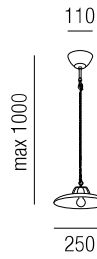

Volterra, 1x E27 LED 12W

Messing, Stoffkabel gedreht

A-G

Bestell-Nr.	Farbauswahl angeben	Euro
24900/25-	S R MB	249,80

Volterra, 1x E27 LED 12W

Messing, Stoffkabel gedreht

A-G

Bestell-Nr.	Farbauswahl angeben	Euro
24900/37-	S R MB	337,00

Volterra, 1x E27 LED 12W

Messing, Stoffkabel gedreht

A-G

Bestell-Nr.	Farbauswahl angeben	Euro
24900/45-	S R MB	345,40

Volterra, 1x E27 LED 12W

Zughängeleuchte, Messing, Stoffkabel gedreht

A-G

Bestell-Nr.	Farbauswahl angeben	Euro
24901/37-	S R MB	432,20

Volterra, 1x E27 LED 12W

Teller schwenkbar, Messing

A-G

Bestell-Nr.	Farbauswahl angeben	Euro
24920/25-	S R MB	249,80

Volterra, 1x E27 LED 12W

Messing

A-G

Bestell-Nr.	Farbauswahl angeben	Euro
24930/30-	S R MB	299,40