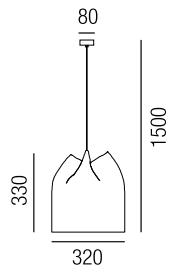

- W - weiß
- GE - beige
- A - grau
- TE - taupe

Agasallo small, 1x E27 LED 12W

Metall schwarz, Edelstahl-Mesh farbig, Kabel schwarz

A-G

Bestell-Nr.	Farbauswahl angeben	Euro
36765/10-	W GE A TE	420,30

Agasallo medium, 1x E27 LED 12W

Metall schwarz, Edelstahl-Mesh farbig, Kabel schwarz

A-G

Bestell-Nr.	Farbauswahl angeben	Euro
36765/32-	W GE A TE	548,00

Agasallo large, 1x E27 LED 12W

Metall schwarz, Edelstahl-Mesh farbig, Kabel schwarz

A-G

Bestell-Nr.	Farbauswahl angeben	Euro
36765/30-	W GE A TE	734,20