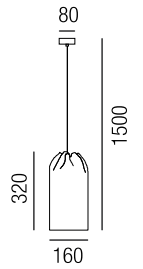

- W - weiß
- GE - beige
- A - grau
- TE - taupe

Agasallo small, 1x E27 LED 12W

Metall schwarz, Edelstahl-Mesh farbig, Kabel schwarz

A-G

Bestell-Nr.	Farbauswahl angeben	Euro
36765/10-	W GE A TE	420,30

Agasallo medium, 1x E27 LED 12W

Metall schwarz, Edelstahl-Mesh farbig, Kabel schwarz

A-G

Bestell-Nr.	Farbauswahl angeben	Euro
36765/32-	W GE A TE	548,00

Agasallo large, 1x E27 LED 12W

Metall schwarz, Edelstahl-Mesh farbig, Kabel schwarz

A-G

Bestell-Nr.	Farbauswahl angeben	Euro
36765/30-	W GE A TE	734,20