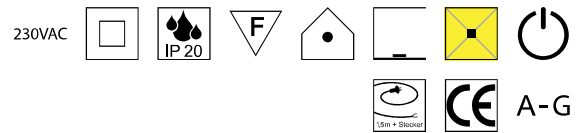

Mirta, 1x E27 LED 7W

Metall weiß, Schirm aus Textilacryl steingrau

Bestell-Nr.	Euro
12742/50	152,60