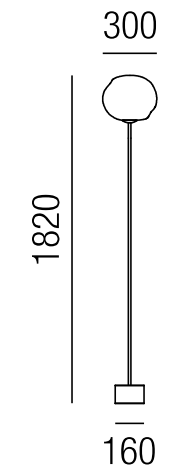

Mark, LED 8,4W, 1202lm, 2700K

Metall schwarz oder chrom, Glas mundgeblasen

Bestell-Nr.	Farbauswahl angeben	Euro
32188/25-	S C GS + K	621,10
32188/25-	S C GS + W GE B GR	776,70
32188/25-	S C GS + A	853,80

Mark, LED 8,4W, 1202lm, 2700K

Metall schwarz oder chrom, Glas mundgeblasen

Bestell-Nr.	Farbauswahl angeben	Euro
32186/25-	S C GS + K	621,10
32186/25-	S C GS + W GE B GR	776,70
32186/25-	S C GS + A	853,80

Mark, LED 8,4W, 1202lm, 2700K

Metall schwarz oder chrom, Glas mundgeblasen

Bestell-Nr.	Farbauswahl angeben	Euro
32187/30-	S C GS + K	683,60
32187/30-	S C GS + W GE B GR	853,80
32187/30-	S C GS + A	939,00

Mark, LED 12W, 1717lm, 2700K

Metall schwarz nickel gebürstet - Kabel schwarz, Metall gold satiniert - Kabel transparent, Glas mundgeblasen

Bestell-Nr.	Farbauswahl angeben	Euro
32158/182-	SNI GS + K	1569,40
32158/182-	SNI GS + W GE B GR	1804,80
32158/182-	SNI GS + A	1984,30

Mark, LED 6W, 866lm, 2700K

Metall schwarz nickel gebürstet - Kabel schwarz, Metall gold satiniert - Kabel transparent, Glas mundgeblasen

Bestell-Nr.	Farbauswahl angeben	Euro
32198/52-	SNI GS + K	784,70
32198/52-	SNI GS + W GE B GR	977,50
32198/52-	SNI GS + A	1025,40