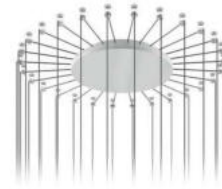

Radial Montage 42

max. 28 dezentrale Auslässe, **ohne Umlenker**
(siehe Seite 490)

S - schwarz matt
W - weiß matt

Bestell-Nr. Euro
31681/28- **S** **W** 693,40