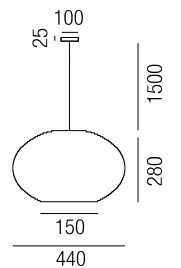

Lazy 290, 1x E27 LED 12W

Metall schwarz, naturbelassene hochwertige Wellpappe, Kabel schwarz

230VAC A-G

Bestell-Nr.	Euro
34502/29	280,90

Lazy 440, 1x E27 LED 12W

Metall schwarz, naturbelassene hochwertige Wellpappe, Kabel schwarz

230VAC A-G

Bestell-Nr.	Euro
34502/44	485,20

Lazy 640, 1x E27 LED 12W

Metall schwarz, naturbelassene hochwertige Wellpappe, Kabel schwarz

230VAC A-G

Bestell-Nr.	Euro
34502/64	817,20