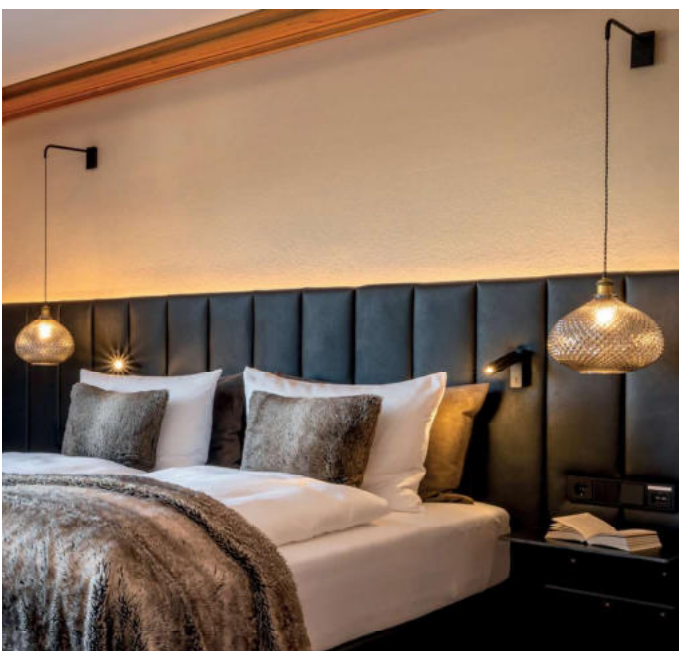

Aladdin, 1x E27 LED 7W

Metallteile bronze, Glas facettiert grau

230VAC

A-G

Bestell-Nr.	Euro
15716/29-A	177,80