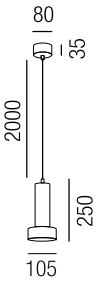

Bestell-Nr.	Euro
18011/11	224,60