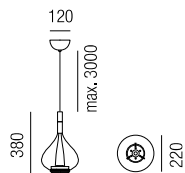

Glasfarben

- **K** - transparent
- **A** - rauch glänzend
- **BR** - bronze glänzend
- **SAG** - salbeigold

Lichtfarben

- **SWW** - superwarmweiß 2700K
- **WW** - warmweiß 3000K

Skyfall 22 drop, LED 2x8,5W

Metallteile chrom, Glas mundgeblasen, Kabel transparent

230VAC

Bestell-Nr.	Farbauswahl angeben	Lumen	Euro
31610/22-	K + SWW	1815lm	797,30
31610/22-	A BR SAG + SWW	1815lm	971,30
31610/22-	K + WW	1870lm	797,30
31610/22-	A BR SAG + WW	1870lm	971,30

Skyfall 36 drop, LED 2x8,5W

Metallteile chrom, Glas mundgeblasen, Kabel transparent

230VAC

Bestell-Nr.	Farbauswahl angeben	Lumen	Euro
31610/36-	K + SWW	1815lm	1098,90
31610/36-	A BR SAG + SWW	1815lm	1482,30
31610/36-	K + WW	1870lm	1098,90
31610/36-	A BR SAG + WW	1870lm	1482,30