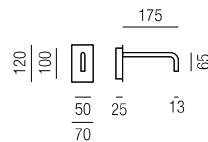

### Compo Wall oval

1 Wandauslass

- S** - schwarz matt
- W** - weiß matt