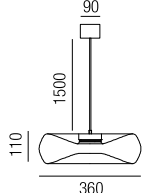

**Fold big**, LED 17,4W, 2370lm, 2700K

Metall schwarz - Stoffkabel schwarz, Metall chrom - Kabel transparent, Glas mundgeblasen

230VAC

Bestell-Nr.	Farbauswahl angeben	Euro
32100/36-	<b>S</b> <b>C</b> + <b>K</b>	925,70
32100/36-	<b>S</b> <b>C</b> + <b>GE</b> <b>TBK</b> <b>B</b> <b>GR</b>	1107,90
32100/36-	<b>S</b> <b>C</b> + <b>A</b>	1217,00