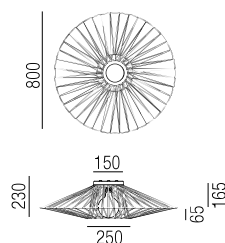

- GGE - graubeige | 1196
- A - steingrau | 120
- GR - olivgrün | 323
- R - coñac | 255
- BR - moccabraun | 175
- S - schwarz | 211

Bimba, 1x E27 LED 12W

Metall schwarz matt, Kordel gewickelt, **weitere Farben und Farbkombinationen auf Anfrage**

230VAC A-G

Bestell-Nr.	Farbauswahl angeben	Euro
33020/60-	S + GGE A GR R BR S	435,10

Bimba, 1x E27 LED 12W

Metall schwarz matt, Kordel gewickelt, **weitere Farben und Farbkombinationen auf Anfrage**

230VAC A-G

Bestell-Nr.	Farbauswahl angeben	Euro
33020/80-	S + GGE A GR R BR S	511,90