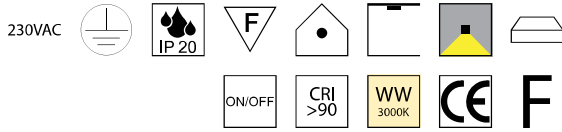

Eclisse 150, LED 50W, 4250lm, 3000K

schwarz matt, bronze oder gold matt, Behang Kristall, **dimmbar auf Anfrage**