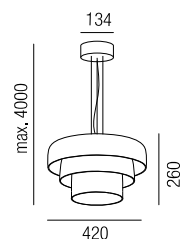

Bestell-Nr.	Farbauswahl angeben	Euro
37601/42TRI-	A GE GR	1299,00
37601/42DALI-	A GE GR	1489,90