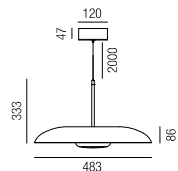

Oberflächen
W - weiß matt
S - schwarz matt
DB - dunkel blau
B - petrol
R - pfirsich
Lichtfarben
SWW - superwarmweiß 2700K
WW - warmweiß 3000K

Basin, LED 27W

Aluminium, innen weiß lackiert, Kabel schwarz

230VAC

Bestell-Nr.	Farbauswahl angeben	Lumen	Euro
17367/48-	W + SWW	2104lm	512,10
17367/48-	S DB B R + SWW	2104lm	578,60
17367/48-	W + WW	2215lm	512,10
17367/48-	S DB B R + WW	2215lm	578,60

Basin, LED 35W

Aluminium, innen weiß lackiert

230VAC

Bestell-Nr.	Farbauswahl angeben	Lumen	Euro
17377/48-	W + SWW	2104lm	396,30
17377/48-	S DB B R + SWW	2104lm	462,80
17377/48-	W + WW	2215lm	396,30
17377/48-	S DB B R + WW	2215lm	462,80