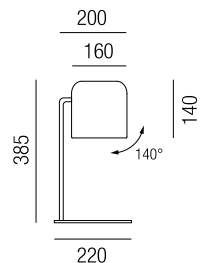

**Pot, 1x E27 LED 5W**

Metall schwarz - Kabel schwarz oder Metall weiß - Kabel weiß, Diffusor Acryl weiß

A-G

Bestell-Nr.	Farbauswahl angeben	Euro
39390/39-	<b>S</b> <b>W</b>	315,70

**Pot, 1x E27 LED 12W**