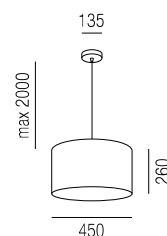

Bestell-Nr.	Farbauswahl angeben	Euro
15400/45-	NI S + GE S BR AG SL	206,80
15400/45-	NI S + GL SG A RES CH	217,10
15400/45-	NI S + LG LC LV BA	227,50
15400/45-	NI S + LH LD WKS WKG SIG	248,20
15400/45-	NI S + GEW ME AW GRA GR	248,20