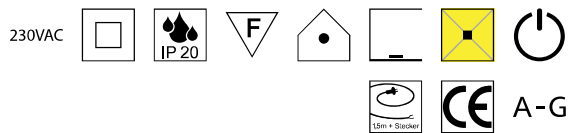

Mirta, 1x E27 LED 7W

Metall weiß, Schirm aus Textilacryl steingrau

Bestell-Nr.	Euro
12743/70	167,60