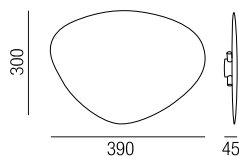

Tower, 1x E27 LED 12W

Metall lackiert

A-G

Bestell-Nr.	Farbauswahl angeben	Euro
12812/10-	☒ S ☒ GE ☒ R ☒ BR	125,00

Stone, 2x G9 LED 5W

Metall schwarz matt, beige oder matchgrün

A-G

Bestell-Nr.	Farbauswahl angeben	Euro
12831/39-	☒ S ☒ GE ☒ GR	115,00

Stone, 3x G9 LED 5W

Metall schwarz matt, beige oder matchgrün

A-G

Bestell-Nr.	Farbauswahl angeben	Euro
12831/49-	☒ S ☒ GE ☒ GR	145,00