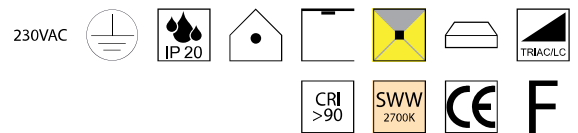

Aluminium schwarz, Glas opal, Keramik mittelbraun, Kabel schwarz

Bestell-Nr.	Euro
35309/16-SBR	207,00

**Capsula**, LED 12W, 1260lm, 2700K

Aluminium titan gebürstet, Glas smoke mit Lochoptik

Bestell-Nr.	Euro
32501/13-BT	259,80