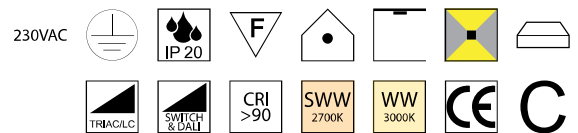

Tidal Zug, LED 33W

Aluminium, Direkt- und Indirektlicht, Baldachin schwarz für Leuchte schwarz oder Baldachin weiß für Leuchten weiß, champagne und terra, Kabel transparent, **höhenverstellbar**