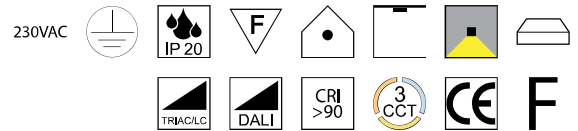

**Levels big, LED 28W**

Metall schwarz, Glas, Lichtfarben einstellbar 2,7K (1975lm) / 3K (2035lm) / 4K (2096lm)

Bestell-Nr.	Farbauswahl angeben	Euro
37621/42TRI-	A GE GR	1203,80
37621/42DALI-	A GE GR	1407,30