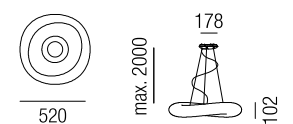

Bestell-Nr.		Lumen	Euro
33611/52TRI-		1568lm	532,00
33611/52TRI-		1684lm	532,00
33611/52DALI-		1568lm	582,50
33611/52DALI-		1684lm	582,50