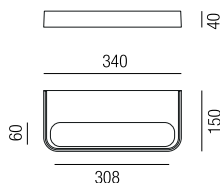

230VAC

Bestell-Nr.	Farbauswahl ang.	Lumen	Euro
31483/34TRI-	S W + SWW	5085lm	343,30
31483/34TRI-	R GE + SWW	5085lm	363,90
31483/34TRI-	S W + WW	5255lm	343,30
31483/34TRI-	R GE + WW	5255lm	363,90
31483/34DALI-	S W + SWW	5085lm	508,00
31483/34DALI-	R GE + SWW	5085lm	528,60
31483/34DALI-	S W + WW	5255lm	508,00
31483/34DALI-	R GE + WW	5255lm	528,60