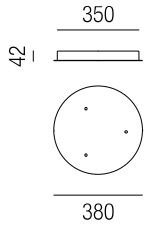

Bestell-Nr.		Euro
31670/38-	S W	378,10