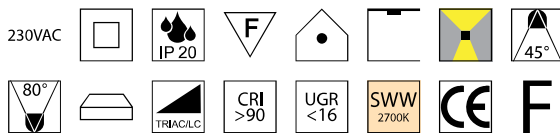

Oberflächen

- S - schwarz matt
- ME - melange

Lichtfarbe

- SWW - superwarmweiß 2700K

**Hikari tria**, LED 40W, 3340lm, 2700K LED

Aluminium, Kabel transparent, höhenverstellbar bis max. 1800mm

Bestell-Nr.	Farbauswahl angeben	Euro
31913/41-	<span style="background-color: black; color: white; padding: 2px;">S</span> <span style="background-color: #c08060; color: white; padding: 2px;">ME</span> + <span style="background-color: #f0e68c; padding: 2px;">SWW</span>	754,80