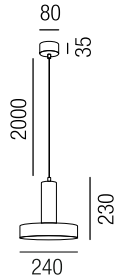

Bestell-Nr.	Euro
18011/24	252,10