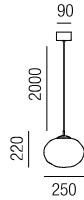

Bestell-Nr.	Farbauswahl angeben	Euro
32168/25-	S C GS + K	638,40
32168/25-	S C GS + W GE B GR	798,00
32168/25-	S C GS + A	877,80