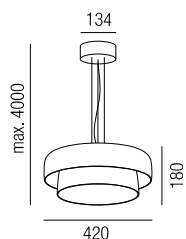

Bestell-Nr.	Farbauswahl angeben	Euro
37600/42TRI-	A GE GR	1122,00
37600/42DALI-	A GE GR	1304,70