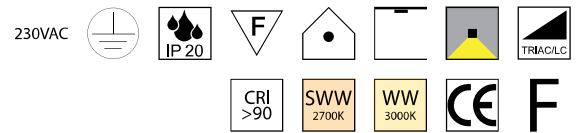

Bestell-Nr.	Farbauswahl angeben	Lumen	Euro
31481/13-	S | W + SWW	945lm	258,90
31481/13-	GE + SWW	945lm	272,60
31481/13-	S | W + WW	950lm	258,90
31481/13-	GE + WW	950lm	272,60