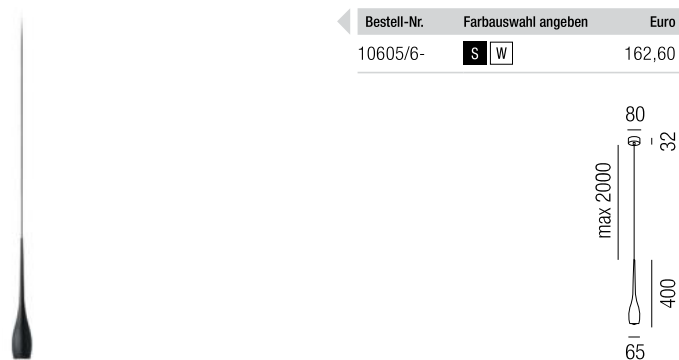

**Coco**, LED 35W, 3270lm, 3000K

Aluminium schwarz matt oder weiß matt

Aluminium schwarz matt oder weiß matt

230VAC

230VAC

Bestell-Nr.	Farbauswahl angeben	Euro
10605/6-	<b>S</b> <b>W</b>	162,60

Bestell-Nr.	Farbauswahl angeben	Euro
10605/110-	<b>S</b> <b>W</b>	798,50