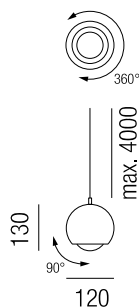

Spider, LED 11W

Metallkugel schwenkbar, Linse Kristallglas, ohne Baldachin (siehe Seite 486 + 487)

230VAC

Bestell-Nr.	Farbauswahl ang.	Lumen	Euro
31460/12-	S W + SWW	1280lm	349,40
31460/12-	GE + SWW	1280lm	369,90
31460/12-	R G + SWW	1280lm	383,60
31460/12-	S W + WW	1300lm	349,40
31460/12-	GE + WW	1300lm	369,90
31460/12-	R G + WW	1300lm	383,60