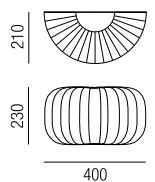

Bestell-Nr.	Euro
12732/40	109,00