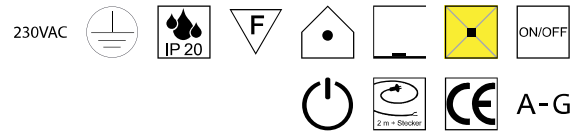

Clos medium, 1x E27 LED 12W

Metall schwarz - Stoffkabel schwarz, Metall chrom oder gold - Kabel transparent, Glas mundgeblasen, Innendiffuser Glas satiniert

Bestell-Nr.	Farbauswahl angeben	Euro
32185/40-	S C G + TBK GE	964,30
32185/40-	S C G + S MB BGR	1074,60