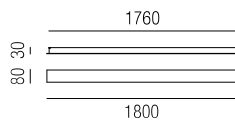

Compo long 180

Anzahl der Auslässe vertikal bei Bestellung angeben, inkl. Zugentlastungen

- **S** - schwarz matt
- **W** - weiß matt