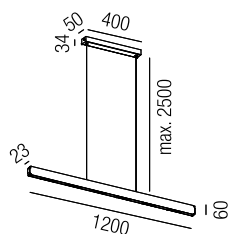

Oberflächen

- S - schwarz matt
- ME - melange

Lichtfarbe

- SWW - superwarmweiß 2700K

**Hikari tria**, LED 40W, 3340lm, 2700K LED

Aluminium, Kabel transparent, höhenverstellbar bis max. 1800mm

Bestell-Nr.	Farbauswahl angeben	Euro
31913/41-	<span style="background-color: black; color: white; padding: 2px;">S</span> <span style="background-color: #c08060; color: white; padding: 2px;">ME</span> + <span style="background-color: #f0e68c; padding: 2px;">SWW</span>	754,80