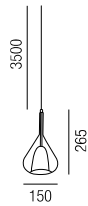

Lila, Glas small, 1x E14 LED 5W

Bestell-Nr.	Farbauswahl angeben	Euro
10664/15-	A GE	138,60