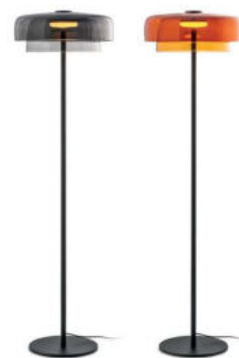

Levels small, LED 28W

Metall schwarz, Glas, Lichtfarben einstellbar 2,7K (1975lm) / 3K (2035lm) / 4K (2096lm)

Bestell-Nr.	Farbauswahl angeben	Euro
37620/32TRI-	A GE GR	806,50
37620/32DALI-	A GE GR	988,70

Levels medium, LED 28W

Metall schwarz, Glas, Lichtfarben einstellbar 2,7K (1975lm) / 3K (2035lm) / 4K (2096lm)

Bestell-Nr.	Farbauswahl angeben	Euro
37620/42TRI-	A GE GR	1028,30
37620/42DALI-	A GE GR	1230,30

Levels big, LED 28W

Metall schwarz, Glas, Lichtfarben einstellbar 2,7K (1975lm) / 3K (2035lm) / 4K (2096lm)

Bestell-Nr.	Farbauswahl angeben	Euro
37621/42TRI-	A GE GR	1203,80
37621/42DALI-	A GE GR	1407,30

Levels, LED 17W

Metall schwarz, Glas, Lichtfarben einstellbar 2,7K (728lm) / 3K (750lm) / 4K (773lm)

Bestell-Nr.	Farbauswahl angeben	Euro
37650/145-	A GE GR	1390,10