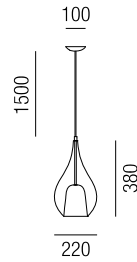

Zoe medium, 1x E27 LED 12W

Metall schwarz - Stoffkabel schwarz, Metall chrom - Kabel transparent, Glas mundgeblasen, Innendiffuser Glas satiniert

A-G

Bestell-Nr.	Farbauswahl angeben	Euro
32160/22-	S C + TBK	1085,00
32160/22-	S C + S MB	1194,90
32160/22-	S C + TI BGR	1271,20

Zoe big, 1x E27 LED 12W

Metall schwarz - Stoffkabel schwarz, Metall chrom - Kabel transparent, Glas mundgeblasen, Innendiffuser Glas satiniert

A-G

Bestell-Nr.	Farbauswahl angeben	Euro
32160/30-	S C + TBK	1817,20
32160/30-	S C + S MB	1944,90
32160/30-	S C + TI BGR	2067,20

Zoe max, 1x E27 LED 12W

Metall schwarz - Stoffkabel schwarz, Metall chrom - Kabel transparent, Glas mundblasen, Innendiffuser Glas satiniert

A-G

Bestell-Nr.	Farbauswahl angeben	Euro
32160/45-	S C + TBK	2718,50
32160/45-	S C + S MB	3181,40