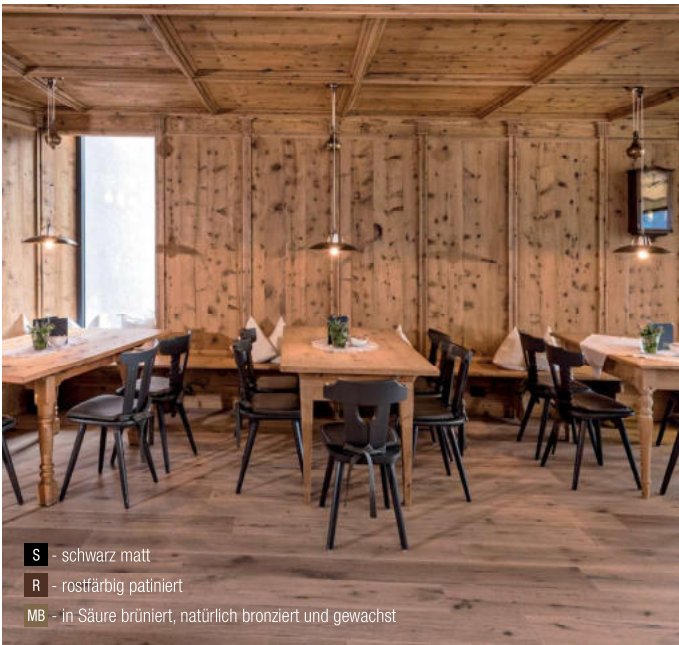

Volterra, 3x E27 LED 12W

Balken, Teller schwenkbar, Messing

230VAC
A-G

Bestell-Nr.	Farbauswahl angeben	Euro
24923/100-	S R MB	782,10