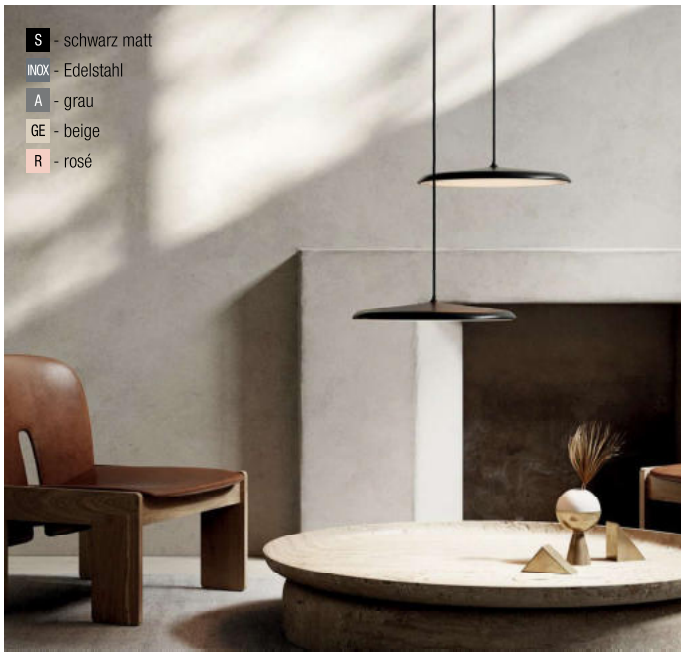

- **S** - schwarz matt
- **INOX** - Edelstahl
- **A** - grau
- **GE** - beige
- **R** - rosé