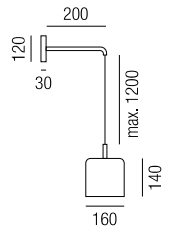

Pot, 1x E27 LED 5W

Montage schwarz oder weiß, Schirm Metall, Diffusor Acryl weiß, Kabel transparent

A-G

Bestell-Nr.	Farbauswahl angeben	Euro
39380/20-	S W + S W	315,70
39380/20-	S W + GE R GR	315,70

S - schwarz matt
W - weiß matt

Pot, 1x E27 LED 5W

Metall schwarz - Kabel schwarz oder Metall weiß - Kabel weiß, Diffusor Acryl weiß

A-G

Bestell-Nr.	Farbauswahl angeben	Euro
39390/39-	S W	315,70

Pot, 1x E27 LED 12W

Metall schwarz - Kabel schwarz oder Metall weiß - Kabel weiß, Diffusor Acryl weiß

A-G

Bestell-Nr.	Farbauswahl angeben	Euro
39355/150-	S W	646,70