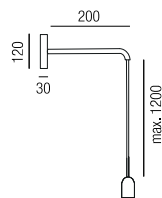

Wandleuchte 1x E27 LED 12W

Bestell-Nr.	Farbauswahl angeben	Euro
35680/120-	S W	145,00