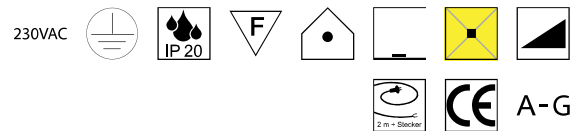

Clos big, 1x E27 LED 12W

Metall schwarz - Stoffkabel schwarz, Metall chrom oder gold - Kabel transparent, Glas mundgeblasen, Innendiffuser Glas satiniert