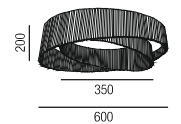

**Anel small, LED 30W, 3540lm, 2700K**

Metall weiß, Edelstahl-Mesh weiß, Kabel transparent

Metall, Edelstahl-Mesh weiß

Bestell-Nr. Euro  
36767/60-W 1746,30

Bestell-Nr. Euro  
36777/60-W 1665,20

**Anel big, LED 46W, 5210lm, 2700K**