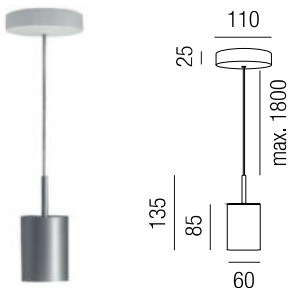

Hängeleuchte mit Baldachin, 1x GU10

Bestell-Nr.	Farbauswahl angeben	Euro
ZU328/61-	G BR A S	153,30