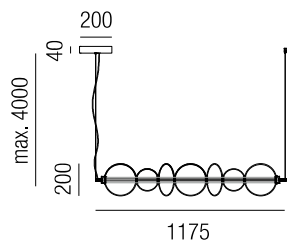

Bestell-Nr.	Euro
35307/118-A	585,80