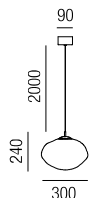

Bestell-Nr.	Farbauswahl angeben	Euro
32166/30-	S C GS + K	892,40
32166/30-	S C GS + W GE B GR	1114,50
32166/30-	S C GS + A	1224,90