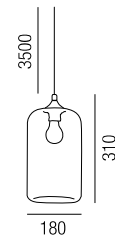

Silo, Glas big, 1x E27 LED 7W

Bestell-Nr.	Farbauswahl angeben	Euro
10662/18-	A GE	154,60