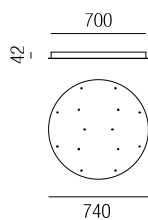

Bestell-Nr.		Euro
31673/74-	S W	1452,10