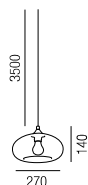

Ela, Glas, 1x E27 LED 7W

Bestell-Nr.	Farbauswahl angeben	Euro
10660/27-	A GE	154,60