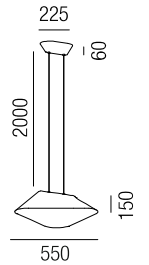

Acoustic, LED 8W, 850lm, 3000K

Metall Filz braun, schallabsorbierender Filz außen braun innen dunkelgrau

230VAC

Bestell-Nr.	Euro
18010/55-BR	415,00