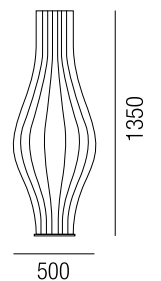

Mirta, 1x E27 LED 7W

Metall weiß, Schirm aus Textilacryl steingrau

Bestell-Nr.	Euro
12742/36	133,40

Mirta, 1x E27 LED 7W

Metall weiß, Schirm aus Textilacryl steingrau

Bestell-Nr.	Euro
12742/50	152,60

Mirta, 1x E27 LED 7W

Metall weiß, Schirm aus Textilacryl steingrau

Bestell-Nr.	Euro
12743/70	167,60

Mirta, 3x E27 LED 7W

Metall weiß, Schirm aus Textilacryl steingrau

Bestell-Nr.	Euro
12733/135	427,20