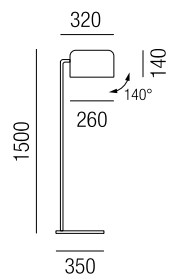

Pot, 1x E27 LED 5W

Montage schwarz oder weiß, Schirm Metall, Diffusor Acryl weiß, Kabel transparent

A-G

Bestell-Nr.	Farbauswahl angeben	Euro
39380/20-	S W + S W	315,70
39380/20-	S W + GE R GR	315,70

S - schwarz matt
W - weiß matt

Pot, 1x E27 LED 5W

Metall schwarz - Kabel schwarz oder Metall weiß - Kabel weiß, Diffusor Acryl weiß

A-G

Bestell-Nr.	Farbauswahl angeben	Euro
39390/39-	S W	315,70

Pot, 1x E27 LED 12W

Metall schwarz - Kabel schwarz oder Metall weiß - Kabel weiß, Diffusor Acryl weiß

A-G

Bestell-Nr.	Farbauswahl angeben	Euro
39355/150-	S W	646,70