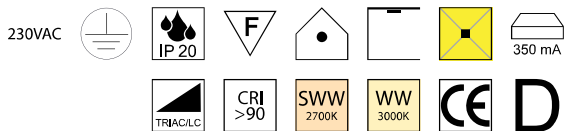

Random Solo 23, LED 5W

Glas mundgeblasen, Glasaufnahme weiß, Kabel transparent, **ohne Baldachin** (siehe Seite 486 + 487)

Bestell-Nr.	Farbauswahl angeben	Lumen	Euro
31466/23-	☐ K ☐ + ☐ SWW	450lm	322,00
31466/23-	☐ W ☐ C ☐ G ☐ A ☐ BR ☐ + ☐ SWW	450lm	489,00
31466/23-	☐ K ☐ + ☐ WW	480lm	322,00
31466/23-	☐ W ☐ C ☐ G ☐ A ☐ BR ☐ + ☐ WW	480lm	489,00