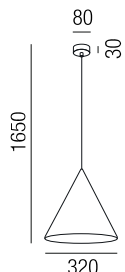

Bestell-Nr.	Farbauswahl angeben	Euro
12800/32-	S W GE R BR	125,00