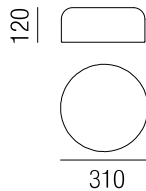

- **S** - schwarz matt
- **W** - weiß matt
- **GE** - schlamm
- **R** - terracotta
- **GR** - olivgrün
- **WGE** - weiß, schlamm, terracotta
- **WGR** - weiß, schlamm, olivgrün

Pot 31, 2x E27 LED 12W

Pot 76, 5x E27 LED 12W

Schirm Metall, Diffusor Acryl weiß

Schirm Metall, Diffusor Acryl weiß

230VAC

A-G

230VAC

A-G

Bestell-Nr.	Farbauswahl angeben	Euro
39370/31-	S W GE R GR	250,80

Bestell-Nr.	Farbauswahl angeben	Euro
39370/76-	S W GE R GR	708,10

Pot, 5x E27 LED 12W

Schirm Metall, Diffusor Acryl weiß

230VAC

A-G

Bestell-Nr.	Farbauswahl angeben	Euro
39373/57-	S W WGE WGR	546,00