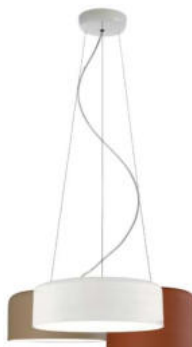

Pot 16, 1x E27 LED 7W

Schirm Metall, Diffusor Acryl weiß, Kabel schwarz

A-G

Bestell-Nr.	Farbauswahl angeben	Euro
39360/16-	☐ S ☐ W ☐ GE ☐ R ☐ GR	269,60

Pot 26, 2x E27 LED 9W

Schirm Metall, Diffusor Acryl weiß, Kabel schwarz

A-G

Bestell-Nr.	Farbauswahl angeben	Euro
39360/26-	☐ S ☐ W ☐ GE ☐ R ☐ GR	327,60

Pot 31, 2x E27 LED 12W

Schirm Metall, Diffusor Acryl weiß, Kabel schwarz

A-G

Bestell-Nr.	Farbauswahl angeben	Euro
39360/31-	☐ S ☐ W ☐ GE ☐ R ☐ GR	336,10

Pot 76, 5x E27 LED 12W

Schirm Metall, Diffusor Acryl weiß, Kabel transparent

A-G

Bestell-Nr.	Farbauswahl angeben	Euro
39360/76-	☐ S ☐ W ☐ GE ☐ R ☐ GR	827,50

Pot, 5x E27 LED 12W

Baldachin schwarz bei S, Baldachin weiß bei W, WGER, WGEGR, Schirm Metall, Diffusor Acryl weiß, Kabel transparent

A-G

Bestell-Nr.	Farbauswahl angeben	Euro
39363/57-	☐ S ☐ W ☐ WGER ☐ WGEGR	622,80