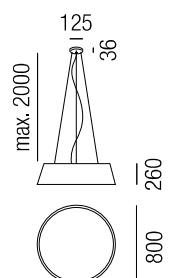

Drum 80, 4x E27 LED 12W

Metall schwarz matt oder weiß matt, Kordel gewickelt, Diffusor weiß satin, Kabel transparent, **weitere Farben auf Anfrage**

230VAC

Bestell-Nr.	Farbauswahl angeben	Euro
33063/80-	☒ S ☐ W + ☐ GGE ☐ A ☐ GR ☐ R ☐ BR ☐ S	1194,40