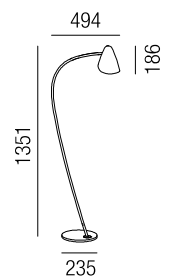

Organic, 1x E14 LED 5W

Aluminium, schwarz matt, dreh- und schwenkbar

Bestell-Nr.	Euro
18530/25-S	195,00

Organic, 1x E27 LED 5W

Aluminium, schwarz matt, dreh- und schwenkbar

Bestell-Nr.	Euro
18540/47-S	295,00

Organic, 1x E27 LED 12W

Aluminium, schwarz matt, dreh- und schwenkbar

Bestell-Nr.	Euro
18550/135-S	478,90