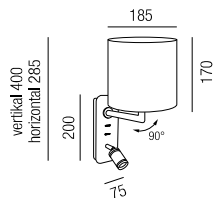

Bestell-Nr.	Farbauswahl angeben	Euro
15438/20-	S + GE S BR AG SL	245,30
15438/20-	S + GL SG A RES CH	256,10
15438/20-	S + LG LC LV BA	266,80
15438/20-	S + LH LD WKS WKG SIG	288,40
15438/20-	S + GEW ME AW GRA GR	288,40

Chalet Wandblende, 2x E27 LED 7W

Montage Metall, Schirm Stoff, Stoffauswahl siehe S. 440 + 441