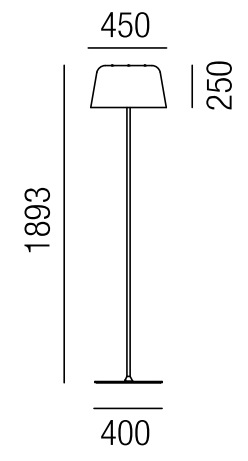

Delfi, LED 31W

Aluminium, innen weiß lackiert

230VAC

Bestell-Nr.	Farbauswahl angeben	Lumen	Euro
17358/189-	W	+ SWW 2175lm	990,90
17358/189-	S DB B R + SWW	2175lm	1057,40
17358/189-	W	+ WW 2289lm	990,90
17358/189-	S DB B R + WW	2289lm	1057,40