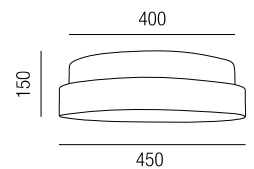

Sonderanfertigung

Together, LED 12W, 2200lm, 3000K

Direktmontage Metall, Schirm Stoff oder Heu, Schirm oben beige

Bestell-Nr.	Farbauswahl angeben	Euro
15470/60TRI-	GEW + GEW ME AW GRA GR	540,00
15470/60TRI-	GEW + HEU	715,00

Together, LED 12W, 2200lm, 3000K

Direktmontage Metall, Schirm Stoff oder Heu, Schirm oben beige

Bestell-Nr.	Farbauswahl angeben	Euro
15470/45TRI-	GEW + GEW ME AW GRA GR	415,00
15470/45TRI-	GEW + HEU	560,00

Together, LED 12W, 2200lm, 3000K

Direktmontage Metall, Schirm Stoff oder Heu, Schirm oben beige

Bestell-Nr.	Farbauswahl angeben	Euro
15470/80TRI-	GEW + GEW ME AW GRA GR	745,00
15470/80TRI-	GEW + HEU	975,00