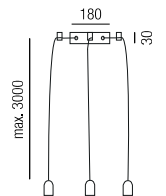

Hängeleuchte 3x E27 LED 12W

Bestell-Nr.	Farbauswahl angeben	Euro
35663/18-	S W	204,70