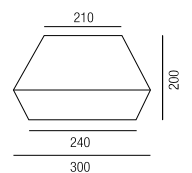

Banyo Schirm

Bestell-Nr.	Farbauswahl angeben	Euro
35673/30-	☐ GGE ☐ A ☐ GR ☐ R ☐ BR ☐ S	281,50