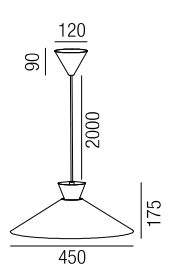

S - schwarz matt
W - weiß matt

Dial, 1x E27 LED 7W

Dial, 1x E27 LED 12W

Metall schwarz matt oder weiß matt

Metall schwarz matt oder weiß matt

A-G

A-G

Bestell-Nr.	Farbauswahl angeben	Euro
11710/25-	S W	59,90

Bestell-Nr.	Farbauswahl angeben	Euro
11710/45-	S W	119,90