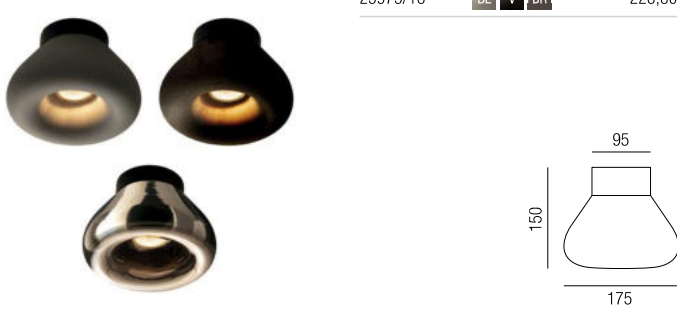

Pendulum, 1x GU10 LED 7W

Metall schwarz lackiert, Gusskeramik

230VAC

A-G

Bestell-Nr.	Farbauswahl angeben	Euro
25975/18-	BE | V | BR	228,80