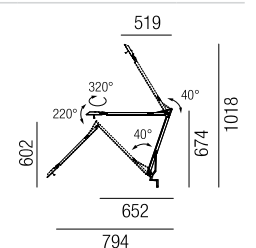

Torino Table, LED 8W, 1013lm, 3000K **LED**

Aluminium, dreh- und schwenkbar, Touchdimmer am Leuchtenkopf

230VAC

Bestell-Nr.	Farbauswahl angeben	Euro
17340/94-	S W A + WW	494,80
17340/94-	DB B R + WW	516,10