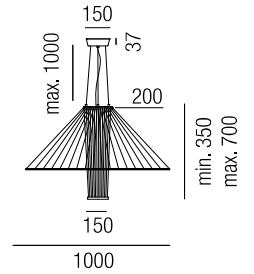

Medusa 80, LED 10W, 958lm, 3000K

Metall schwarz matt, Kordel

Bestell-Nr.	Farbauswahl angeben	Euro
35600/80-	S + GE GR R B S	1416,20

Medusa 100, LED 10W, 958lm, 3000K

Metall schwarz matt, Kordel

Bestell-Nr.	Farbauswahl angeben	Euro
35600/100-	S + GE GR R B S	1467,40

Medusa long 80, LED 10W, 958lm, 3000K

Metall schwarz matt, Kordel

Bestell-Nr.	Farbauswahl angeben	Euro
35601/80-	S + GE GR R B S	1450,30

Medusa long 100, LED 10W, 958lm, 3000K

Metall schwarz matt, Kordel

Bestell-Nr.	Farbauswahl angeben	Euro
35601/100-	S + GE GR R B S	1518,60