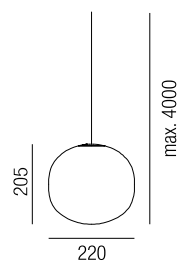

Bestell-Nr.	Euro
31467/22-W	356,50