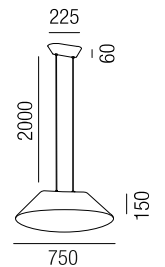

Acoustic, LED 8W, 850lm, 3000K

Metall Filz hellgrau, schallabsorbierender Filz hellgrau

230VAC

Bestell-Nr.	Euro
18010/75-A	563,80