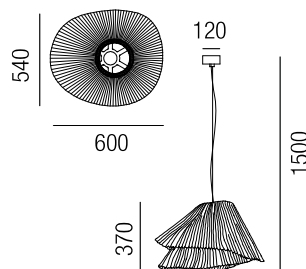

### Tempo Vivace Big, 1x E27 LED 12W

Metall nickel matt, Edelstahl-Mesh farbig, Kabel transparent

A-G

Bestell-Nr.	Farbauswahl angeben	Euro
36710/60-	<input type="checkbox"/> W <input checked="" type="checkbox"/> GE <input type="checkbox"/> A <input type="checkbox"/> TE	808,60