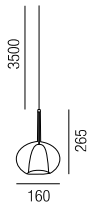

Crea, 1x E27 LED 7W oder 1x E14 LED 5W

Glas fume oder amber, ohne Baldachin (siehe Seite 486-489)