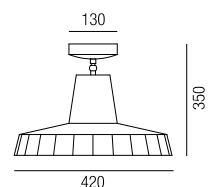

A-G

Bestell-Nr.	Farbauswahl angeben	Euro
25970/42-		444,80