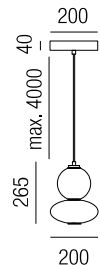

Bestell-Nr.	Euro
35302/20-A	183,00