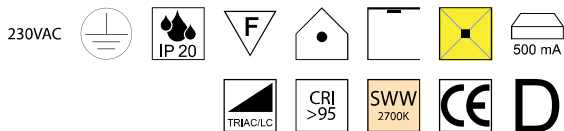

Mark, LED 6W, 866lm, 2700K

Metall schwarz - Kabel schwarz, Metall chrom - Kabel transparent, Glas mundgeblasen

Bestell-Nr.	Farbauswahl angeben	Euro
32167/30-	S C GS + K	699,50
32167/30-	S C GS + W GE B GR	876,50
32167/30-	S C GS + A	962,90