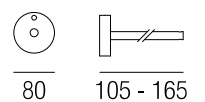

Bestell-Nr. Euro
31683/8 162,00