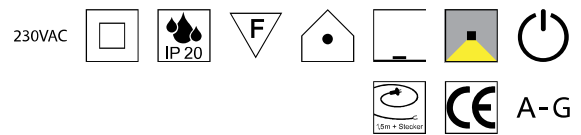

Cono, 1x E27 LED 7W

Metall schwarz matt

A-G

Bestell-Nr.	Euro
12840/49-S	125,00