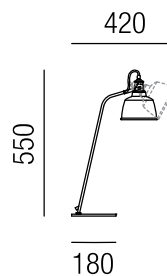

Bestell-Nr.	Euro
11882/20-S	174,80

**Troy, 1x E27 LED 7W**

Metall schwarz

Bestell-Nr.	Euro
11802/23-S	218,80

**Troy, 1x E14 LED 5W**

Metall schwarz, dreh- und schwenkbar

Bestell-Nr.	Euro
11892/60-S	217,40

**Troy, 1x E27 LED 7W**