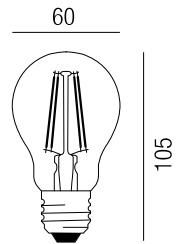

Bestell-Nr.	Euro
LO-FILAGL-7WD	8,90