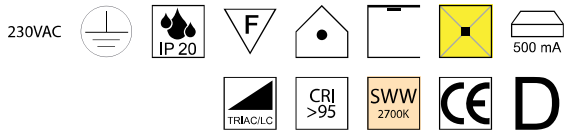

Mark, LED 6W, 866lm, 2700K

Metall schwarz - Kabel schwarz, Metall chrom - Kabel transparent, Glas mundgeblasen

Bestell-Nr.	Farbauswahl angeben	Euro
32168/25-	S C GS + K	638,40
32168/25-	S C GS + W GE B GR	798,00
32168/25-	S C GS + A	877,80