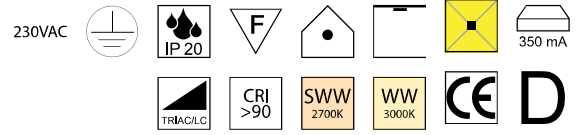

Random Solo 12, LED 3W

Glas mundgeblasen, Glasaufnahme weiß, Kabel transparent, **ohne Baldachin** (siehe Seite 486 + 487)

Bestell-Nr.	Farbauswahl angeben	Lumen	Euro
31466/12-	☐ K ☐ + ☐ SWW	150lm	168,50
31466/12-	☐ W ☐ C ☐ G ☐ A ☐ BR ☐ + ☐ SWW	150lm	202,70
31466/12-	☐ K ☐ + ☐ WW	160lm	168,50
31466/12-	☐ W ☐ C ☐ G ☐ A ☐ BR ☐ + ☐ WW	160lm	202,70