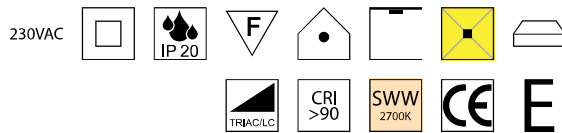

Anel small, LED 30W, 3540lm, 2700K

Metall weiß, Edelstahl-Mesh weiß, Kabel transparent

Metall, Edelstahl-Mesh weiß

Bestell-Nr. Euro
36767/60-W 1746,30

Bestell-Nr. Euro
36777/60-W 1665,20