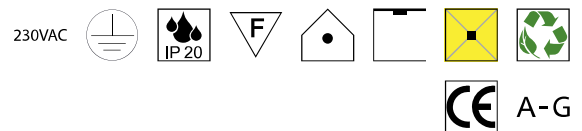

Black Bird Nest, 1x E27 LED 12W

Metall schwarz, Bambus braun

Bestell-Nr.	Euro
30110/57	884,40