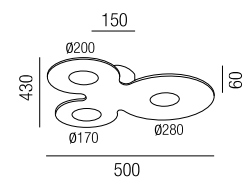

Bestell-Nr.	Farbauswahl ang.	Lumen	Euro
62270/50TRI-	S W + SWW	5529lm	790,50
62270/50TRI-	S W + WW	5700lm	790,50
62270/50DALI-	S W + SWW	5529lm	855,50
62270/50DALI-	S W + WW	5700lm	855,50