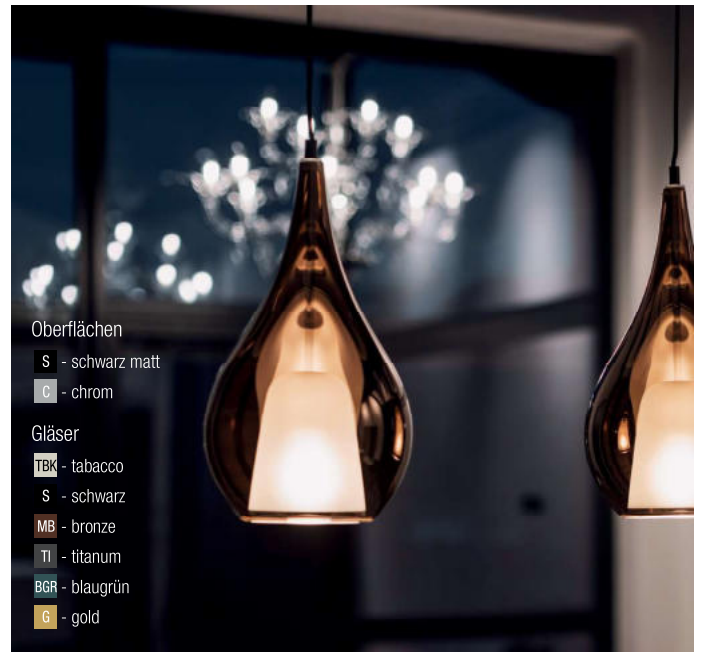

**Zoe small, 1x E14 LED 7W**

Metall schwarz - Stoffkabel schwarz, Metall chrom - Kabel transparent, Glas mundgeblasen, Innendiffuser Glas satiniert

230VAC

A-G

Bestell-Nr.	Farbauswahl angeben	Euro
32160/16-	S C + TBK	732,00
32160/16-	S C + S MB	794,30
32160/16-	S C + TI BGR	844,50
32160/16-	S C + G	894,50