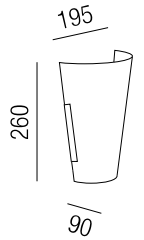

Moa, 1x E27 LED 12W

Glashalteschrauben chrom, Glas weiß matt

230VAC

A-G

Bestell-Nr.	Euro
12037/30	98,00