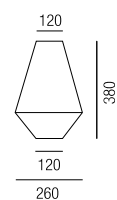

Kora small Schirm

Bestell-Nr.	Farbauswahl angeben	Euro
35672/26-	☐ GGE ☐ A ☐ GR ☐ R ☐ BR ☐ S	259,30