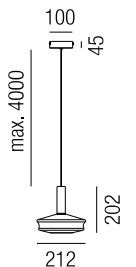

Harmony, LED 6W, 585lm, 2700K

Metall schwarz, Glas transparent, Kabel schwarz

Bestell-Nr. Euro
30460/21-SK 198,00

Harmony, LED 6W, 585lm, 2700K

Metall schwarz, Glas silber, Kabel schwarz

Bestell-Nr. Euro
30460/15-SC 198,00

Harmony, LED 6W, 585lm, 2700K

Metall schwarz, Glas bronze, Kabel schwarz

Bestell-Nr. Euro
30460/18-SMB 198,00