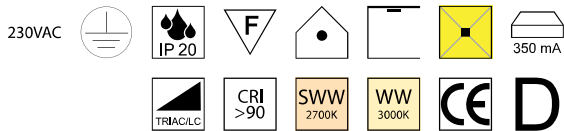

Random Solo 14, LED 3W

Glas mundgeblasen, Glasaufnahme weiß, Kabel transparent, **ohne Baldachin** (siehe Seite 486 + 487)

Bestell-Nr.	Farbauswahl angeben	Lumen	Euro
31466/14-	☐ K ☐ + ☐ SWW	150lm	175,30
31466/14-	☐ W ☐ C ☐ G ☐ A ☐ BR ☐ + ☐ SWW	150lm	217,80
31466/14-	☐ K ☐ + ☐ WW	160lm	175,30
31466/14-	☐ W ☐ C ☐ G ☐ A ☐ BR ☐ + ☐ WW	160lm	217,80