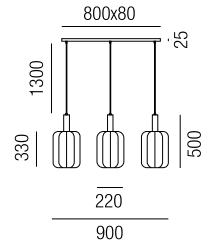

**Corina, 3x E27 LED 7W**

Metall messing mit schwarzem Meshschirm oder Metall creme mit beige Meshschirm

230VAC

A-G

Bestell-Nr.	Farbauswahl angeben	Euro
12113/90-	GE	298,70
12113/90-	S	344,30

**Corina, 1x E27 LED 7W**