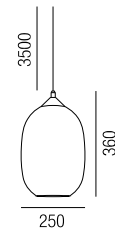

Infinity, Glas small, 1x E27 LED 7W

Bestell-Nr.	Farbauswahl angeben	Euro
10665/20-	A GE	136,00

Infinity, Glas big, 1x E27 LED 7W

Bestell-Nr.	Farbauswahl angeben	Euro
10665/25-	A GE	205,30