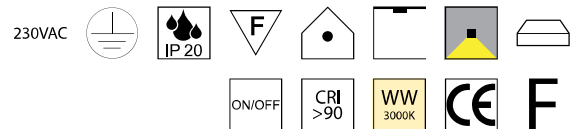

Eclisse 150x50, LED 38W, 3230lm, 3000K

schwarz matt, bronze oder gold matt, Behang Kristall, **dimmbar auf Anfrage**