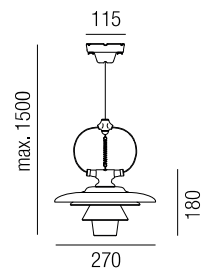

Bestell-Nr.	Farbauswahl angeben	Euro
26170/18-	☒ S ☐ W	473,60