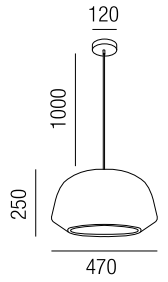

Bestell-Nr.	Euro
12111/47	314,40