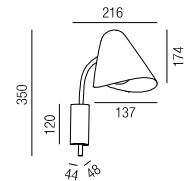

Organic, 1x E14 LED 5W

Aluminium, schwarz matt, dreh- und schwenkbar

Bestell-Nr.	Euro
18530/25-S	195,00

Organic, 1x E27 LED 5W

Aluminium, schwarz matt, dreh- und schwenkbar

Bestell-Nr.	Euro
18540/47-S	295,00

Organic, 1x E27 LED 12W

Aluminium, schwarz matt, dreh- und schwenkbar

Bestell-Nr.	Euro
18550/135-S	478,90