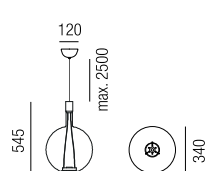

1. **Glasfarben**
2. **K** - transparent
   - **A** - rauch glänzend
   - **BR** - bronze glänzend
   - **SAG** - salbeigold
3. **Lichtfarben**
4. **SWW** - superwarmweiß 2700K
   - **WW** - warmweiß 3000K

Skyfall 22 round, LED 2x8,5W

Skyfall 34 round, LED 2x8,5W

Metallteile chrom, Glas mundgeblasen, Kabel transparent

Metallteile chrom, Glas mundgeblasen, Kabel transparent

230VAC

230VAC

Bestell-Nr.	Farbauswahl angeben	Lumen	Euro
31611/22-	K + SWW	1815lm	831,50
31611/22-	A BR SAG + SWW	1815lm	1020,60
31611/22-	K + WW	1870lm	831,50
31611/22-	A BR SAG + WW	1870lm	1020,60

Bestell-Nr.	Farbauswahl angeben	Lumen	Euro
31611/34-	K + SWW	1815lm	1153,50
31611/34-	A BR SAG + SWW	1815lm	1552,10
31611/34-	K + WW	1870lm	1153,50
31611/34-	A BR SAG + WW	1870lm	1552,10