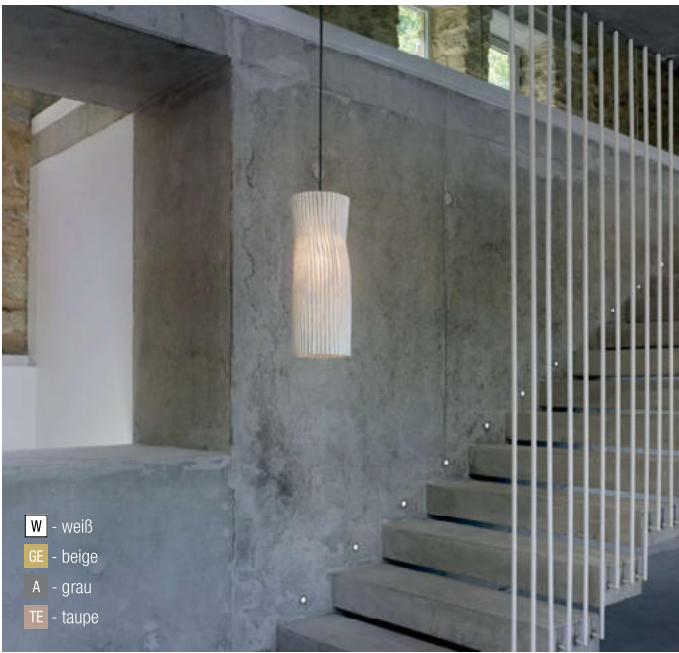

Metall weiß, Edelstahl-Mesh weiß, Kabel transparent

Metall, Edelstahl-Mesh weiß

Bestell-Nr. Euro  
36767/90-W 2493,80

Bestell-Nr. Euro  
36777/90-W 2427,30

- W** - weiß
- GE** - beige
- A** - grau
- TE** - taupe