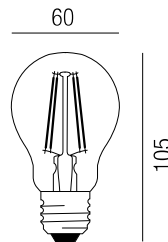

Bestell-Nr.	Euro
LO-FILAGL-9WD	14,70