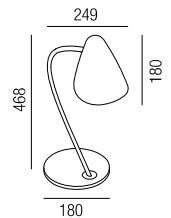

Bestell-Nr.	Euro
18530/25-S	195,00

**Organic**, 1x E27 LED 5W

Aluminium, schwarz matt, dreh- und schwenkbar

Bestell-Nr.	Euro
18540/47-S	295,00

**Organic**, 1x E27 LED 12W

Aluminium, schwarz matt, dreh- und schwenkbar