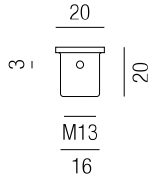

Compo direct

Deckenhalter

Bestell-Nr.	Euro
FIX-SCHN003-NI	7,10