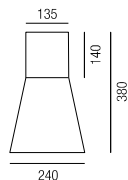

Kora small Schirm

Bestell-Nr.	Farbauswahl angeben	Euro
35671/24-	☐ GGE ☐ A ☐ GR ☐ R ☐ BR ☐ S	259,30