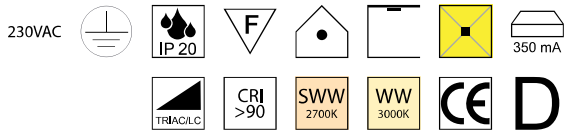

Random Solo 10, LED 3W

Glas mundgeblasen, Glasaufnahme weiß, Kabel transparent, **ohne Baldachin** (siehe Seite 486 + 487)

Bestell-Nr.	Farbauswahl angeben	Lumen	Euro
31466/10-	☐ K ☐ + ☐ SWW	150lm	137,00
31466/10-	☐ W ☐ C ☐ G ☐ A ☐ BR ☐ + ☐ SWW	150lm	168,50
31466/10-	☐ K ☐ + ☐ WW	160lm	137,00
31466/10-	☐ W ☐ C ☐ G ☐ A ☐ BR ☐ + ☐ WW	160lm	168,50