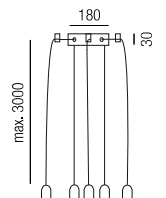

Hängeleuchte 5x E27 LED 12W

Bestell-Nr.	Farbauswahl angeben	Euro
35665/18-	S W	298,60