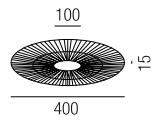

Sombbrero, 1x E27 LED 12W

Metall schwarz, Bambus schwarz und natur oder Metall weiß, Bambus weiß und natur

230VAC

CE A-G

Bestell-Nr.	Farbauswahl angeben	Euro
18125/40-	S W	192,50

Sombbrero, 1x E27 LED 12W

Metall schwarz, Bambus schwarz und natur

230VAC

CE A-G

Bestell-Nr.	Euro
18125/60-S	247,50

Sombbrero, 1x E27 LED 12W

Metall weiß, Bambus weiß und natur

230VAC

CE A-G

Bestell-Nr.	Euro
18125/80-W	330,00