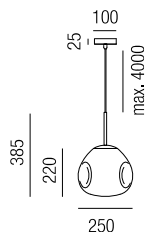

Bestell-Nr.	Farbauswahl angeben	Euro
35301/25-	C G KU	162,00