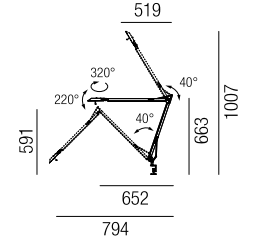

Torino Wall, LED 8W, 1013lm, 3000K **LED**

Aluminium, dreh- und schwenkbar, Touchdimmer am Leuchtenkopf

230VAC

Bestell-Nr.	Farbauswahl angeben	Euro
17335/101-	S W A + WW	438,90
17335/101-	DB B R + WW	460,20