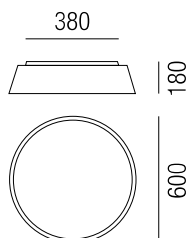

Drum Ceiling 60, 3x E27 LED 12W

Metall weiß matt, Kordel gewickelt, Diffusor weiß satin, **weitere Farben auf Anfrage**

230VAC A-G

Bestell-Nr.	Farbauswahl angeben	Euro
33070/60-	GGE A GR R BR S	708,10