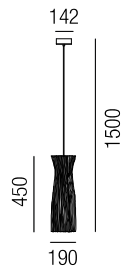

Gea, LED 8W, 960lm, 2700K

Metall, Edelstahl-Mesh farbig

230VAC

Bestell-Nr.	Farbauswahl angeben	Euro
36736/25-	W GE A TE	514,70