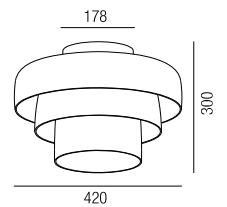

Levels small, LED 28W

Metall schwarz, Glas, Lichtfarben einstellbar 2,7K (1975lm) / 3K (2035lm) / 4K (2096lm)

Bestell-Nr.	Farbauswahl angeben	Euro
37620/32TRI-	A GE GR	806,50
37620/32DALI-	A GE GR	988,70

Levels medium, LED 28W

Metall schwarz, Glas, Lichtfarben einstellbar 2,7K (1975lm) / 3K (2035lm) / 4K (2096lm)

Bestell-Nr.	Farbauswahl angeben	Euro
37620/42TRI-	A GE GR	1028,30
37620/42DALI-	A GE GR	1230,30

Levels big, LED 28W

Metall schwarz, Glas, Lichtfarben einstellbar 2,7K (1975lm) / 3K (2035lm) / 4K (2096lm)

Bestell-Nr.	Farbauswahl angeben	Euro
37621/42TRI-	A GE GR	1203,80
37621/42DALI-	A GE GR	1407,30

Levels, LED 17W

Metall schwarz, Glas, Lichtfarben einstellbar 2,7K (728lm) / 3K (750lm) / 4K (773lm)

Bestell-Nr.	Farbauswahl angeben	Euro
37650/145-	A GE GR	1390,10