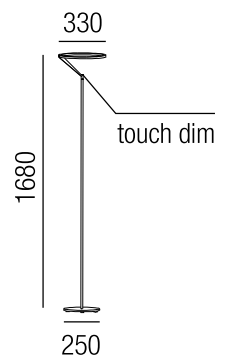

Bestell-Nr.	Farbauswahl angeben	Euro
57383/33-	<b>S</b> <b>BT</b>	176,00

**Olympia, LED 20W, 2700lm, 3000K** LED

Aluminium, Touchdim Funktion

Bestell-Nr.	Farbauswahl angeben	Euro
57350/168-	<b>S</b> <b>BT</b>	395,20

**Olympia, LED 12,6W, 1134lm, 3000K** LED

Aluminium, Touchdim Funktion

Bestell-Nr.	Farbauswahl angeben	Euro
57390/38-	<b>S</b> <b>BT</b>	206,70

Oberflächen  
 S - schwarz matt    GE - champagne  
 W - weiß matt    R - terra