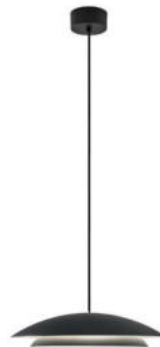

230VAC

Bestell-Nr.	Farbauswahl angeben	Euro
18500/35-	<b>S</b>	418,10
18500/35-	<b>GMS</b>	491,10

**Noway Big, LED 24,5W**

Aluminium, Lichtfarben einstellbar 2,7K (788lm) / 3K (813lm) / 4K (837lm)

230VAC

Bestell-Nr.	Farbauswahl angeben	Euro
18500/45-	<b>S</b>	596,20
18500/45-	<b>GMS</b>	705,90