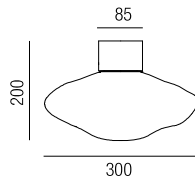

Mark, LED 8,4W, 1202lm, 2700K

Metall schwarz oder chrom, Glas mundgeblasen

Bestell-Nr.	Farbauswahl angeben	Euro
32188/25-	S C GS + K	621,10
32188/25-	S C GS + W GE B GR	776,70
32188/25-	S C GS + A	853,80

Mark, LED 8,4W, 1202lm, 2700K

Metall schwarz oder chrom, Glas mundgeblasen

Bestell-Nr.	Farbauswahl angeben	Euro
32186/25-	S C GS + K	621,10
32186/25-	S C GS + W GE B GR	776,70
32186/25-	S C GS + A	853,80

Mark, LED 8,4W, 1202lm, 2700K

Metall schwarz oder chrom, Glas mundgeblasen

Bestell-Nr.	Farbauswahl angeben	Euro
32187/30-	S C GS + K	683,60
32187/30-	S C GS + W GE B GR	853,80
32187/30-	S C GS + A	939,00

Mark, LED 12W, 1717lm, 2700K

Metall schwarz nickel gebürstet - Kabel schwarz, Metall gold satiniert - Kabel transparent, Glas mundgeblasen

Bestell-Nr.	Farbauswahl angeben	Euro
32158/182-	SNI GS + K	1569,40
32158/182-	SNI GS + W GE B GR	1804,80
32158/182-	SNI GS + A	1984,30

Mark, LED 6W, 866lm, 2700K

Metall schwarz nickel gebürstet - Kabel schwarz, Metall gold satiniert - Kabel transparent, Glas mundgeblasen

Bestell-Nr.	Farbauswahl angeben	Euro
32198/52-	SNI GS + K	784,70
32198/52-	SNI GS + W GE B GR	977,50
32198/52-	SNI GS + A	1025,40