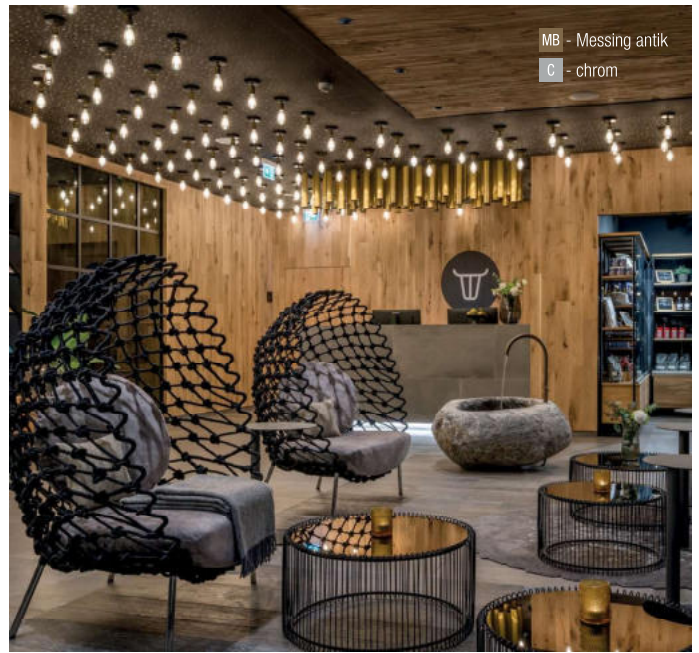

Wild West, 1x E27 LED 12W

Montage schwarz, Fassung Messing antik oder schwarz, **optionale Anwendung mit Wild West Zubehör**

A-G

Bestell-Nr.	Farbauswahl angeben	Euro
20470/12-	MB S	58,50

Wild West, 1x E27 LED 12W

Montage chrom - Fassung chrom, Montage schwarz - Fassung schwarz, **optionale Anwendung mit Wild West Zubehör**

A-G

Bestell-Nr.	Farbauswahl angeben	Euro
20460/12-	C S	53,30

Wild West Zubehör, Teller Hockey

Teller, Metall schwarz oder kupferfärbig, Anwendung für Artikelnummern 20460/12, 20470/12

S - schwarz matt
KU - Kupfer

Bestell-Nr.	Farbauswahl angeben	Euro
ZU204/77-	S KU	136,90

Wild West Zubehör, Gitterkorb Marshall

Gitterkorb, Metall schwarz matt oder chrom, Anwendung für Artikelnummern 20460/12, 20470/12

S - schwarz matt
C - chrom

Bestell-Nr.	Farbauswahl angeben	Euro
ZU204/76-	S	35,10
ZU204/76-	C	39,90