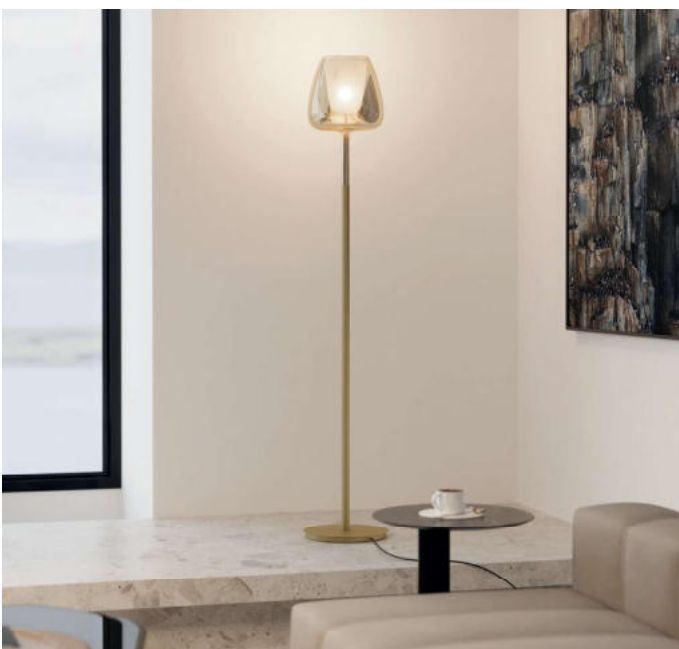

Clos small, 1x E14 LED 7W

Metall schwarz - Stoffkabel schwarz, Metall chrom oder gold - Kabel transparent, Glas mundgeblasen, Innendiffuser Glas satiniert

Bestell-Nr.	Farbauswahl angeben	Euro
32185/30-	S C G + TBK GE	798,00
32185/30-	S C G + S MB BGR	837,90

Clos medium, 1x E27 LED 12W

Metall schwarz - Stoffkabel schwarz, Metall chrom oder gold - Kabel transparent, Glas mundgeblasen, Innendiffuser Glas satiniert

Bestell-Nr.	Farbauswahl angeben	Euro
32185/40-	S C G + TBK GE	964,30
32185/40-	S C G + S MB BGR	1074,60

Clos big, 1x E27 LED 12W

Metall schwarz - Stoffkabel schwarz, Metall chrom oder gold - Kabel transparent, Glas mundgeblasen, Innendiffuser Glas satiniert

Bestell-Nr.	Farbauswahl angeben	Euro
32155/180-	S C G + TBK GE	2068,20
32155/180-	S C G + S MB BGR	2298,90