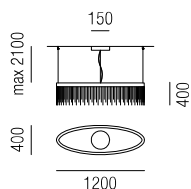

### Eclisse 120x40, LED 30W, 2560lm, 3000K

schwarz matt, bronze oder gold matt, Behang Kristall, **dimmbar auf Anfrage**

Bestell-Nr.	Farbauswahl angeben	Euro
35165/120-	<b>S</b> <b>R</b>	2758,00
35165/120-	<b>GM</b>	2860,60