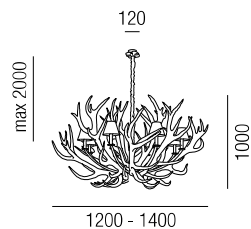

## Potpourri

weitere Modelle, Ausführungen, Kombinationen und Farben **auf Anfrage**

Lumoos  
29870

Jones  
25530, 25535

Almsennerin  
28460/35, 28461/35

Gweih  
28311/45

Gweih  
28367/140

Planke  
29910