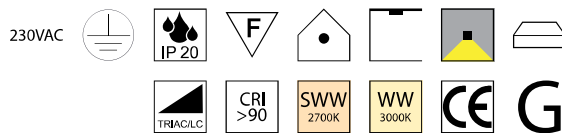

Delfi, LED 22W

Aluminium, innen weiß lackiert