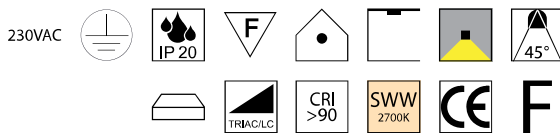

**Dignity, LED 10W, 850lm, 2700K**

**Dignity tria, LED 20W, 1700lm, 2700K**

Aluminium schwarz matt oder melange, Linse klar

Aluminium schwarz matt oder melange, Linse klar, höhenverstellbar bis max. 1800mm