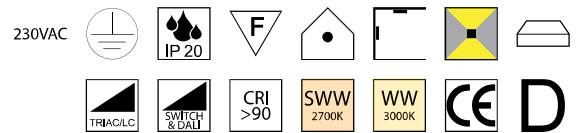

Oeil, 26W LED

Aluminium, Diffusor opal, Sonderfarben auf Anfrage