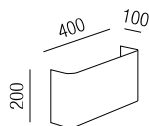

**Residence Wandblende**, 2x E27 LED 7W

Montage Metall, Schirm Stoff, **Stoffauswahl siehe S. 440 + 441**

230VAC

A-G

Bestell-Nr.	Farbauswahl angeben	Euro
15331/40-	<b>GE</b> <b>S</b> <b>BR</b> <b>AG</b> <b>SL</b>	131,30
15331/40-	<b>GL</b> <b>SG</b> <b>A</b> <b>RES</b> <b>CH</b>	137,90
15331/40-	<b>LG</b> <b>LC</b> <b>LV</b> <b>BA</b>	144,50
15331/40-	<b>LH</b> <b>LD</b> <b>WKS</b> <b>WKG</b> <b>SIG</b>	157,60
15331/40-	<b>GEW</b> <b>ME</b> <b>AW</b> <b>GRA</b> <b>GR</b>	157,60