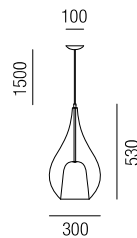

### Zoe big, 1x E27 LED 12W

Metall schwarz - Stoffkabel schwarz, Metall chrom - Kabel transparent, Glas mundgeblasen, Innendiffuser Glas satiniert

A-G

Bestell-Nr.	Farbauswahl angeben	Euro
32160/30-	<b>S</b> <b>C</b> + <b>TBK</b>	1817,20
32160/30-	<b>S</b> <b>C</b> + <b>S</b> <b>MB</b>	1944,90
32160/30-	<b>S</b> <b>C</b> + <b>TI</b> <b>BGR</b>	2067,20