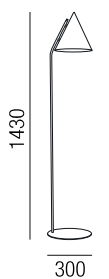

Cono, 1x E27 LED 7W

Metall schwarz matt

A-G

Bestell-Nr.	Euro
12830/38-S	99,50

Cono, 1x E27 LED 7W

Metall schwarz matt

A-G

Bestell-Nr.	Euro
12840/49-S	125,00

Cono, 1x E27 LED 7W

Metall schwarz matt

A-G

Bestell-Nr.	Euro
12850/143-S	198,00