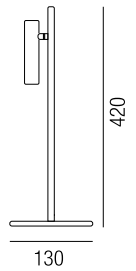

Philon, LED 4,5W, 700lm, 3000K

Aluminium schwarz matt, Touch dim

230VAC

Bestell-Nr.	Euro
12151/114-	289,20