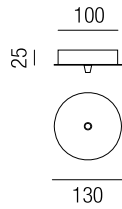

Bestell-Nr.		Euro
ZU123/20V-1-	S W	35,40
ZU123/20V-1-	Ni	47,40