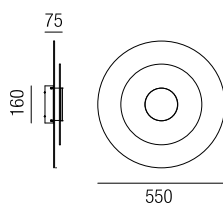

Joint, LED 19W

Joint, LED 32W

Metall weiß lackiert, Diffusor Polymethylmethacrylat

Metall weiß lackiert, Diffusor Polymethylmethacrylat

230VAC

230VAC

Bestell-Nr.	Farbauswahl ang.	Lumen	Euro
17338/55-		1135lm	446,90
17338/55-		1195lm	446,90

Bestell-Nr.	Farbauswahl ang.	Lumen	Euro
17328/75-		2110lm	707,60
17328/75-		2221lm	707,60