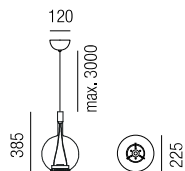

1. **Glasfarben**
2. **K** - transparent
   - **A** - rauch glänzend
   - **BR** - bronze glänzend
   - **SAG** - salbeigold
3. **Lichtfarben**
4. **SWW** - superwarmweiß 2700K
   - **WW** - warmweiß 3000K

Skyfall 22 round, LED 2x8,5W

Skyfall 34 round, LED 2x8,5W

Metallteile chrom, Glas mundgeblasen, Kabel transparent

Metallteile chrom, Glas mundgeblasen, Kabel transparent

230VAC

230VAC

Bestell-Nr.	Farbauswahl angeben	Lumen	Euro
31611/22-	K + SWW	1815lm	831,50
31611/22-	A BR SAG + SWW	1815lm	1020,60
31611/22-	K + WW	1870lm	831,50
31611/22-	A BR SAG + WW	1870lm	1020,60

Bestell-Nr.	Farbauswahl angeben	Lumen	Euro
31611/34-	K + SWW	1815lm	1153,50
31611/34-	A BR SAG + SWW	1815lm	1552,10
31611/34-	K + WW	1870lm	1153,50
31611/34-	A BR SAG + WW	1870lm	1552,10