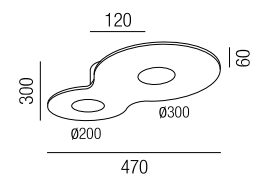

Bestell-Nr.	Farbauswahl ang.	Lumen	Euro
62270/47TRI-	S W + SWW	3201lm	606,90
62270/47TRI-	S W + WW	3300lm	606,90
62270/47DALI-	S W + SWW	3201lm	622,00
62270/47DALI-	S W + WW	3300lm	622,00