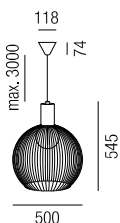

Bestell-Nr.	Euro
11706/50	299,90