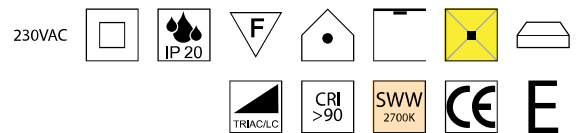

Anel big, LED 46W, 5210lm, 2700K

Metall weiß, Edelstahl-Mesh weiß, Kabel transparent

Metall, Edelstahl-Mesh weiß

Bestell-Nr. Euro
36767/90-W 2493,80

Bestell-Nr. Euro
36777/90-W 2427,30