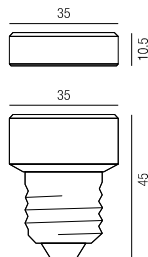

KORN, G9 LED 5W, 475lm, 2700K

Stift, dimmbar

E

Bestell-Nr.	Euro
MY-KORN-G9-5WD	12,60

LL-FIL, G9 LED 2W, 200lm, 3000K

Stift, nicht dimmbar

E

Bestell-Nr.	Euro
LL-FIL-G9-2W	4,90

FLAT STAR, E27 LED 3,5W, 270lm, 2700K

3-Stufen dimmbar, Ringe schwarz und weiß inklusive

G

Bestell-Nr.	Euro
LO-STAR-4	15,90