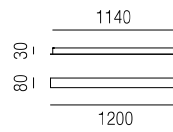

Compo long 120

Anzahl der Auslässe vertikal bei Bestellung angeben, inkl. Zugentlastungen

- **S** - schwarz matt
- **W** - weiß matt