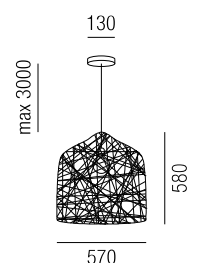

Black Bird Nest, 1x E27 LED 12W

Metall schwarz, Bambus braun

Bestell-Nr.	Euro
30110/39	541,00

Black Bird Nest, 1x E27 LED 12W

Metall schwarz, Bambus braun

Bestell-Nr.	Euro
30110/57	884,40