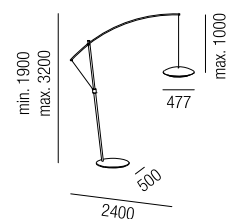

S - schwarz matt
GMS - gold matt-schwarz

Noway Small, LED 18,5W

Aluminium, Lichtfarben einstellbar 2,7K (599lm) / 3K (618lm) / 4K (637lm)

230VAC

Bestell-Nr.	Farbauswahl angeben	Euro
18500/35-	S	418,10
18500/35-	GMS	491,10

Noway Big, LED 24,5W

Aluminium, Lichtfarben einstellbar 2,7K (788lm) / 3K (813lm) / 4K (837lm)

230VAC

Bestell-Nr.	Farbauswahl angeben	Euro
18500/45-	S	596,20
18500/45-	GMS	705,90

Noway, LED 25,4W

Aluminium schwarz matt, Lichtfarben einstellbar 2,7K (788lm) / 3K (813lm) / 4K (837lm)

230VAC

Bestell-Nr.	Euro
18551/320-S	2453,80