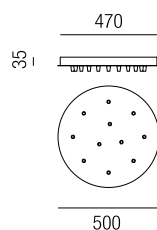

### Compo vertikal 50

11 Auslässe vertikal

- S** - schwarz matt
- W** - weiß matt

Bestell-Nr.		Euro
ZU123/23V-11-	<b>S</b> <b>W</b>	238,10