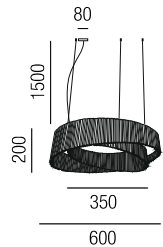

**Anel small, LED 30W, 3540lm, 2700K**

Metall weiß, Edelstahl-Mesh weiß, Kabel transparent

Metall, Edelstahl-Mesh weiß

Bestell-Nr. Euro  
36767/60-W 1746,30

Bestell-Nr. Euro  
36777/60-W 1665,20

**Anel big, LED 46W, 5210lm, 2700K**