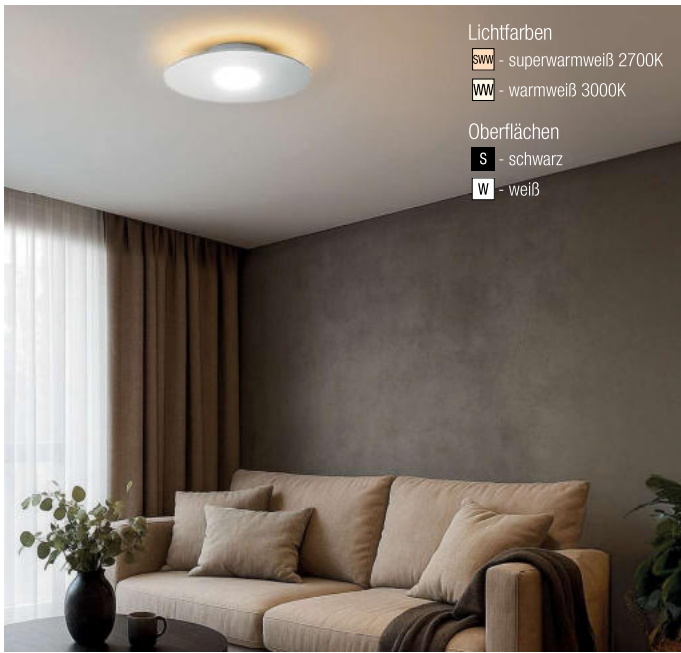

Lichtfarben
SWW - superwarmweiß 2700K
WW - warmweiß 3000K

Oberflächen
S - schwarz
W - weiß

Oeil, 13W LED

Aluminium, Diffusor opal, Sonderfarben auf Anfrage