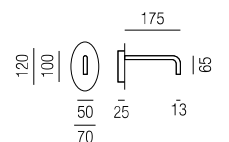

### Compo Wall oval

1 Wandauslass

- S** - schwarz matt
- W** - weiß matt