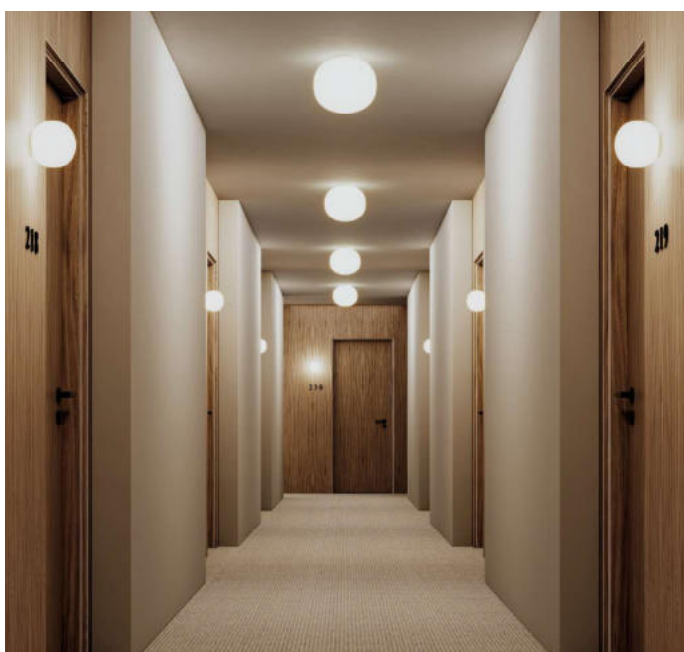

Volum 14, 1x E14 LED 5W

Metall Silikon transluzent, Glas mundegeblasen weiß glänzend

A-G

Bestell-Nr.	Euro
31477/14-W	231,50

Volum 22, 1x E27 LED 9W

Metall Silikon transluzent, Glas mundegeblasen weiß glänzend

A-G

Bestell-Nr.	Euro
31477/22-W	364,40

Volum 29, 1x E27 LED 12W

Metall Silikon transluzent, Glas mundegeblasen weiß glänzend

A-G

Bestell-Nr.	Euro
31477/29-W	454,80