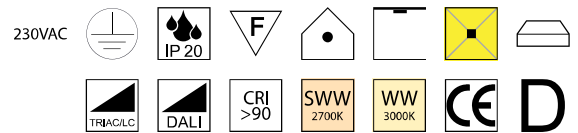

Gong, LED 26,5W

Metall schwarz matt, Stoffschirm grau, olivgrün oder ziegelrot, Diffusor mikroprismatisch

Bestell-Nr.	Farbauswahl angeben	Lumen	Euro
37615/61TRI-	A GR R + SWW	1166lm	1180,10
37615/61DALI-	A GR R + SWW	1166lm	1322,10
37615/61TRI-	A GR R + WW	1274lm	1180,10
37615/61DALI-	A GR R + WW	1274lm	1322,10

Gong, LED 33W

Stoffschirm grau, olivgrün oder ziegelrot, Diffusor mikroprismatisch