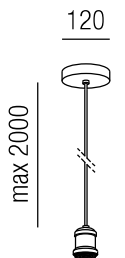

Bestell-Nr.	Farbauswahl angeben	Euro
20460/12-	C S	53,30