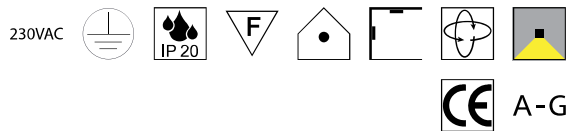

**Frizzante**, 3x E14 LED 5W

Metallteile schwarz matt, Glas weiß oder schwarz

230VAC

**A-G**

Bestell-Nr.	Farbauswahl angeben	Euro
30403/90-	<b>W</b> <b>S</b>	498,70

**Troy, 1x E14 LED 5W**

Metall schwarz, dreh- und schwenkbar