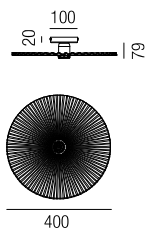

- S - schwarz matt
- W - weiß matt
- BR - moccabraun
- B - petrol
- R - pfirsich

Doge, 1x E27 LED 12W

Aluminium

A-G

Bestell-Nr.	Farbauswahl angeben	Euro
17376/40-	S W	130,30
17376/40-	BR B R	160,90

Doge, 1x E27 LED 12W

Aluminium

A-G

Bestell-Nr.	Farbauswahl angeben	Euro
17376/58-	S W	183,50
17376/58-	BR B R	218,10