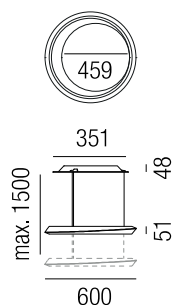

Tidal Zug, LED 33W

Aluminium, Direkt- und Indirektlicht, Baldachin schwarz für Leuchte schwarz oder Baldachin weiß für Leuchten weiß, champagne und terra, Kabel transparent, **höhenverstellbar**