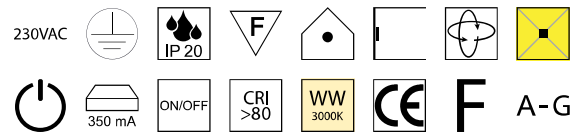

Residence Wandleuchte mit Flex, 1x E27 LED 7W + LED 1W, 90lm, 3000K

Metallteile nickel matt oder schwarz matt, Schirm Stoff, **Stoffauswahl siehe S. 440 + 441**