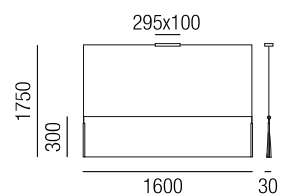

Bestell-Nr.	Farbauswahl angeben	Euro
36715/160-	INOX W GE A TE	1767,70