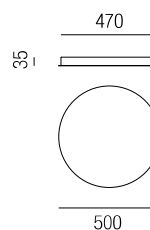

### Compo vertikal 50

Anzahl der Auslässe vertikal bei Bestellung angeben, **inkl. Zugentlastungen**

- S** - schwarz matt
- W** - weiß matt

Bestell-Nr.		Euro
ZU123/23V-X-	<b>S</b> <b>W</b>	269,20