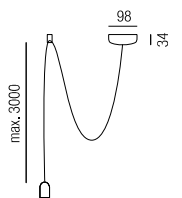

Hängeleuchte 1x E27 LED 12W

Bestell-Nr.	Farbauswahl angeben	Euro
35661/10-	S W	90,40