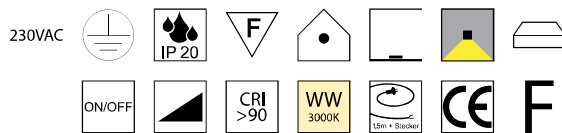

Olympia, LED 12,6W, 1134lm, 3000K LED

Aluminium, Touchdim Funktion

Bestell-Nr.	Farbauswahl angeben	Euro
57390/38-	S BT	206,70