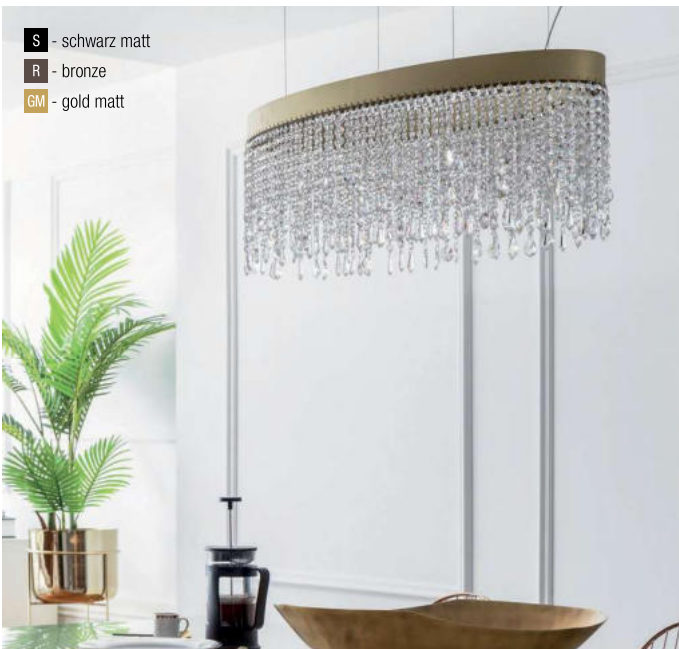

**Carnival, 1x E27 LED 7W**

Metallteile gold gebürstet, Glas mundgeblasen, **ohne Baldachin** (siehe Seite 486-489)

A-G

Bestell-Nr.	Euro
35001/22- <input type="checkbox"/> K	622,50
35001/22- <input checked="" type="checkbox"/> BR	661,50