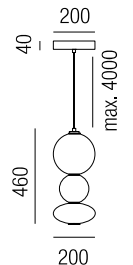

Bestell-Nr.	Euro
35302/20-A	183,00

**Palladio**, LED 24W, 2686lm, 2700K

Metall schwarz, Gläser smoke transparent, Innenzylinder opal, Kabel schwarz

Bestell-Nr.	Euro
35303/20-A	277,50

**Palladio**, LED 40W, 5094lm, 2700K