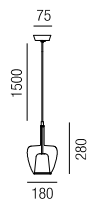

Bestell-Nr.	Farbauswahl angeben	Euro
32165/18-	S C G + TBK GE	525,30
32165/18-	S C G + S MB BGR	561,20
32165/18-	S C G + G	620,00