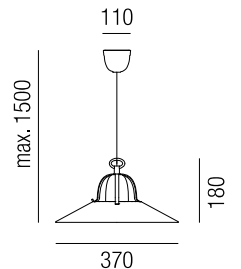

Asiago, 1x E27 LED 12W

Keramik veredelt, Metallteile messing brüniert

Bestell-Nr.	Farbauswahl angeben	Euro
25320/21-	☐ R ☐ W ☐ ABE ☐ GEW ☐ BK ☐ GRP	326,40

Asiago, 1x E27 LED 12W

Keramik veredelt, Metallteile messing brüniert, Kabel braun

Bestell-Nr.	Farbauswahl angeben	Euro
25300/21-	☐ R ☐ W ☐ ABE ☐ GEW ☐ BK ☐ GRP	326,40

Asiago, 1x E27 LED 12W

Keramik veredelt, Metallteile messing brüniert

Bestell-Nr.	Farbauswahl angeben	Euro
25320/37-	☐ R ☐ W ☐ ABE ☐ GEW ☐ BK ☐ GRP	432,00

Asiago, 1x E27 LED 12W

Keramik veredelt, Metallteile messing brüniert, Kabel braun

Bestell-Nr.	Farbauswahl angeben	Euro
25300/37-	☐ R ☐ W ☐ ABE ☐ GEW ☐ BK ☐ GRP	432,00

Asiago, 1x E27 LED 12W

Keramik veredelt, Metallteile messing brüniert

Bestell-Nr.	Farbauswahl angeben	Euro
25320/44-	☐ R ☐ W ☐ ABE ☐ GEW ☐ BK ☐ GRP	444,00

Asiago, 1x E27 LED 12W

Keramik veredelt, Metallteile messing brüniert, Kabel braun

Bestell-Nr.	Farbauswahl angeben	Euro
25300/44-	☐ R ☐ W ☐ ABE ☐ GEW ☐ BK ☐ GRP	473,60