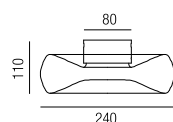

Fold small, LED 12,8W, 1615lm, 2700K

Metall schwarz oder chrom, Glas mundgeblasen

230VAC

Bestell-Nr.	Farbauswahl angeben	Euro
32120/24-	S C + K	585,00
32120/24-	S C + GE TBK B GR A	645,00