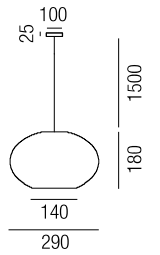

Lazy 440, 1x E27 LED 12W

Metall schwarz, naturbelassene hochwertige Wellpappe, Kabel schwarz

230VAC A-G

Bestell-Nr.	Euro
34502/44	485,20