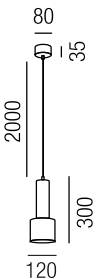

Bestell-Nr.	Euro
18011/12	224,60