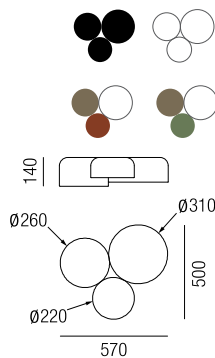

Pot, 5x E27 LED 12W

Schirm Metall, Diffusor Acryl weiß

230VAC

A-G

Bestell-Nr.	Farbauswahl angeben	Euro
39373/57-	S W WGE WGR	546,00