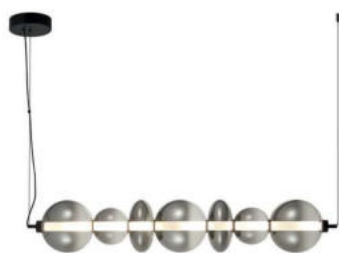

Bestell-Nr.	Euro
35302/20-A	183,00

**Palladio**, LED 24W, 2686lm, 2700K

Metall schwarz, Gläser smoke transparent, Innenzylinder opal, Kabel schwarz

Bestell-Nr.	Euro
35303/20-A	277,50

**Palladio**, LED 40W, 5094lm, 2700K

Metall schwarz, Gläser smoke transparent, Innenzylinder opal, Kabel schwarz

Bestell-Nr.	Euro
35307/118-A	585,80

A - smoke-opal  
GE - amber-opal

**Cordelia**, LED 18W, 2574lm, 2700K

Metall schwarz - Gläser smoke-opal, Metall gold - Gläser amber-opal