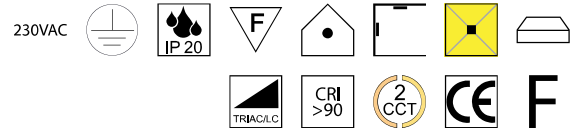

**Olympia, LED 30W**

Aluminium, direkt- und indirekt Licht, Lichtfarben einstellbar 2,7K (3200lm) / 3K (3300lm)

230VAC

Bestell-Nr.	Farbauswahl angeben	Euro
57363/60-	<b>S</b> <b>BT</b>	402,50

**Olympia, LED 38W**

Aluminium, direkt- und indirekt Licht, Lichtfarben einstellbar 2,7K (4055lm) / 3K (4180lm)

230VAC

Bestell-Nr.	Farbauswahl angeben	Euro
57373/60-	<b>S</b> <b>BT</b>	373,50

**Olympia, LED 15W** LED

Aluminium, indirekt Licht, Lichtfarben einstellbar 2,7K (1600lm) / 3K (1650lm)