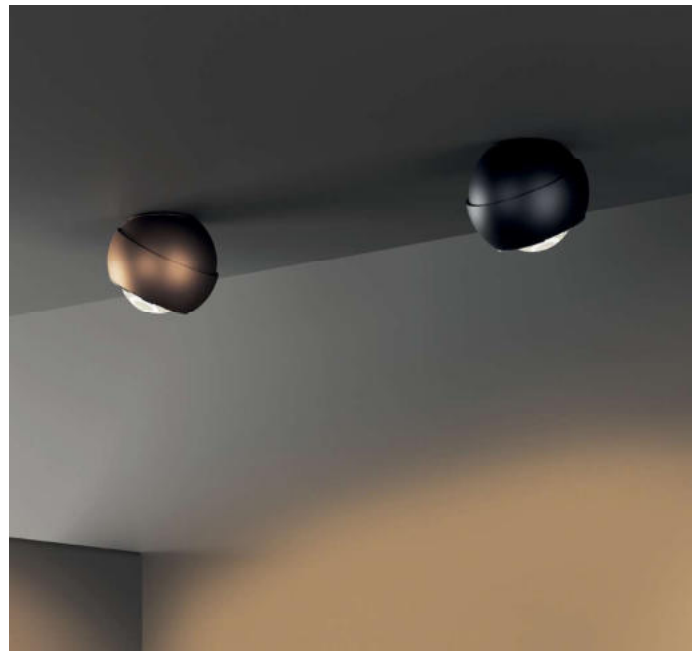

Spider, 230V LED 10W

Metallkugel schwenkbar, Linse Kristallglas

230VAC

Bestell-Nr.	Farbauswahl ang.	Lumen	Euro
31420/12-	S W + SWW	920lm	411,90
31420/12-	GE + SWW	920lm	435,20
31420/12-	R + SWW	920lm	449,00
31420/12-	W S + WW	980lm	411,90
31420/12-	GE + WW	980lm	435,20
31420/12-	R + WW	980lm	449,00