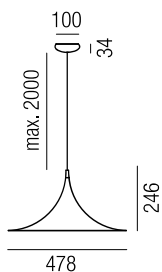

- **S** - schwarz matt
- **W** - weiß matt
- **BR** - moccabraun
- **B** - petrol
- **R** - pfirsich

Morgana metal, 1x E27 LED 12W

Aluminium, Detail am Anfang des Schirmes Nickel gebürstet, Kabel schwarz, weiße Leuchte - Kabel weiß

230VAC

A-G

Bestell-Nr.	Farbauswahl angeben	Euro
17365/48-	S W BR B R	352,50