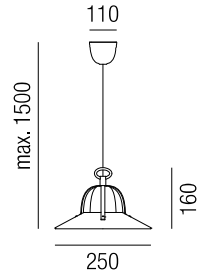

Asiago, 1x E27 LED 12W

Keramik veredelt, Metallteile messing brüniert

Bestell-Nr.	Farbauswahl angeben	Euro
25320/21-	☐ R ☐ W ☐ ABE ☐ GEW ☐ BK ☐ GRP	326,40

Asiago, 1x E27 LED 12W

Keramik veredelt, Metallteile messing brüniert, Kabel braun

Bestell-Nr.	Farbauswahl angeben	Euro
25300/21-	☐ R ☐ W ☐ ABE ☐ GEW ☐ BK ☐ GRP	326,40

Asiago, 1x E27 LED 12W

Keramik veredelt, Metallteile messing brüniert

Bestell-Nr.	Farbauswahl angeben	Euro
25320/37-	☐ R ☐ W ☐ ABE ☐ GEW ☐ BK ☐ GRP	432,00

Asiago, 1x E27 LED 12W

Keramik veredelt, Metallteile messing brüniert, Kabel braun

Bestell-Nr.	Farbauswahl angeben	Euro
25300/37-	☐ R ☐ W ☐ ABE ☐ GEW ☐ BK ☐ GRP	432,00

Asiago, 1x E27 LED 12W

Keramik veredelt, Metallteile messing brüniert

Bestell-Nr.	Farbauswahl angeben	Euro
25320/44-	☐ R ☐ W ☐ ABE ☐ GEW ☐ BK ☐ GRP	444,00

Asiago, 1x E27 LED 12W

Keramik veredelt, Metallteile messing brüniert, Kabel braun

Bestell-Nr.	Farbauswahl angeben	Euro
25300/44-	☐ R ☐ W ☐ ABE ☐ GEW ☐ BK ☐ GRP	473,60