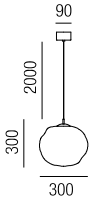

Bestell-Nr.	Farbauswahl angeben	Euro
32168/30-	S C GS + K	892,40
32168/30-	S C GS + W GE B GR	1114,50
32168/30-	S C GS + A	1224,90