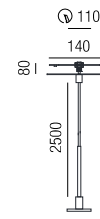

Hängeleuchte Einbau

Bestell-Nr.	Euro
ZU165/65-S	139,50