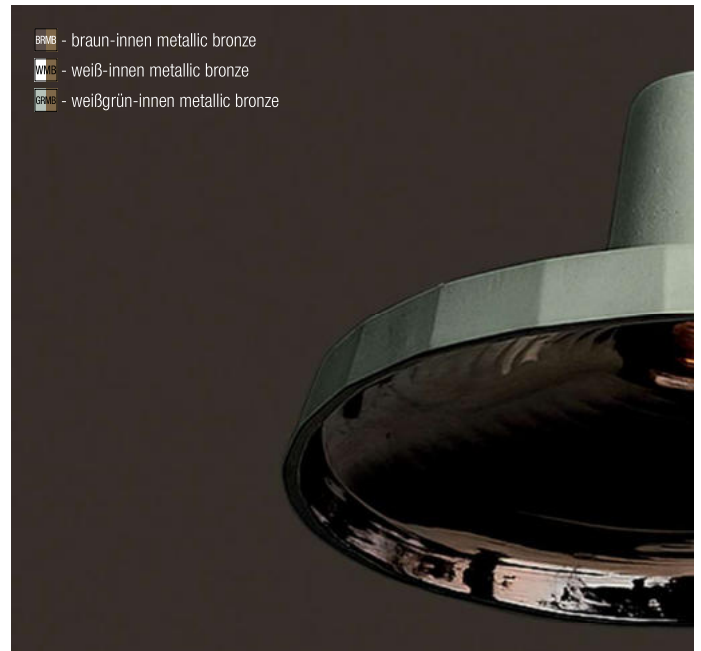

**Rossi, 1x E27 LED 12W**

Keramik veredelt, Innenseite metallic bronze, Metallteile zinkfärbig, Kabel grau

230VAC

A-G

Bestell-Nr.	Farbauswahl angeben	Euro
25900/42-		444,80

BRMB - braun-innen metallic bronze  
 WWB - weiß-innen metallic bronze  
 GRMB - weißgrün-innen metallic bronze