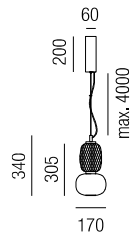

A - smoke-opal
GE - amber-opal

Cordelia, LED 18W, 2574lm, 2700K

Metall schwarz - Gläser smoke-opal, Metall gold - Gläser amber-opal

Bestell-Nr.	Farbauswahl angeben	Euro
35312/17-	A	207,00
35312/17-	GE	219,00

Cordelia, LED 28W, 3080lm, 2700K

Metall schwarz - Gläser smoke-opal, Metall gold - Gläser amber-opal

Bestell-Nr.	Farbauswahl angeben	Euro
35313/17-	A	274,50
35313/17-	GE	286,50

Cordelia, LED 32W, 3687lm, 2700K

Metall schwarz - Gläser smoke-opal, Metall gold - Gläser amber-opal

Bestell-Nr.	Farbauswahl angeben	Euro
35314/64-	A	330,00
35314/64-	GE	342,80

Cordelia, LED 42W, 5406lm, 2700K

Metall schwarz - Gläser smoke-opal, Metall gold - Gläser amber-opal

Bestell-Nr.	Farbauswahl angeben	Euro
35317/110-	A	533,30
35317/110-	GE	549,80