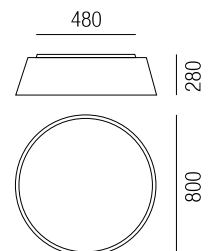

Drum Ceiling 80, 4x E27 LED 12W

Metall weiß matt, Kordel gewickelt, Diffusor weiß satin, **weitere Farben auf Anfrage**

230VAC A-G

Bestell-Nr.	Farbauswahl angeben	Euro
33070/80-	GGE A GR R BR S	1109,10