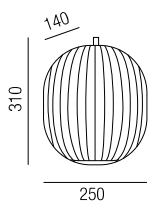

Bestell-Nr.	Euro
12030/31	144,00