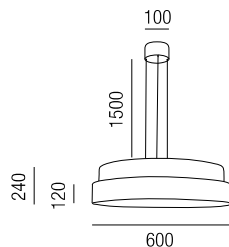

- GEW - creme
- ME - melange
- AW - grau
- GRA - grüngrau
- GR - grün
- HEU - Heu (Almwiese)

Together Flex, LED 24W, 4400lm, 3000K LED

Metallteile schwarz matt, Schirm Stoff oder Heu, Schirm oben beige

Together Flex, LED 24W, 4400lm, 3000K LED

Metallteile schwarz matt, Schirm Stoff oder Heu, Schirm oben beige

230VAC

Bestell-Nr.	Farbauswahl angeben	Euro
15460/60TRI-	GEW + GEW ME AW GRA GR	1395,00
15460/60TRI-	GEW + HEU	1560,00

230VAC

Bestell-Nr.	Farbauswahl angeben	Euro
15460/80TRI-	GEW + GEW ME AW GRA GR	1550,00
15460/80TRI-	GEW + HEU	1765,00