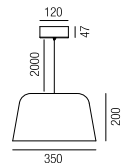

Bestell-Nr.	Farbauswahl angeben	Lumen	Euro
17368/35-	W + SWW	973lm	525,40
17368/35-	S DB B R + SWW	973lm	598,50
17368/35-	W + WW	1024lm	525,40
17368/35-	S DB B R + WW	1024lm	598,50