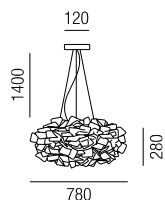

Clizia Mama non Mama, 4x E27 LED 12W

Cristallex weiß satiniert, schwarz oder gold

230VAC

A-G

Bestell-Nr.	Farbauswahl angeben	Euro
36260/78-	SAT	1057,50
36265/78-	S	1057,50
36265/78-	G	1260,00