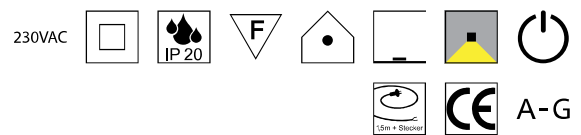

Cono, 1x E27 LED 7W

Metall schwarz matt

A-G

Bestell-Nr.	Euro
12850/143-S	198,00