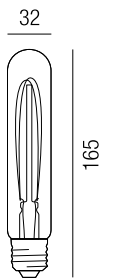

Bestell-Nr.	Euro
LO-VINTTUB-5WD	28,90