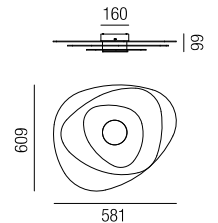

Joint, LED 19W

Joint, LED 32W

Metall weiß lackiert, Diffusor Polymethylmethacrylat

Metall weiß lackiert, Diffusor Polymethylmethacrylat

230VAC

230VAC

Bestell-Nr.	Farbauswahl ang.	Lumen	Euro
17338/50-		1135lm	428,30
17338/50-		1195lm	428,30

Bestell-Nr.	Farbauswahl ang.	Lumen	Euro
17328/58-		2110lm	654,40
17328/58-		2221lm	654,40

Joint, LED 19W

Joint, LED 32W

Metall weiß lackiert, Diffusor Polymethylmethacrylat

Metall weiß lackiert, Diffusor Polymethylmethacrylat

230VAC

230VAC

Bestell-Nr.	Farbauswahl ang.	Lumen	Euro
17338/55-		1135lm	446,90
17338/55-		1195lm	446,90

Bestell-Nr.	Farbauswahl ang.	Lumen	Euro
17328/75-		2110lm	707,60
17328/75-		2221lm	707,60