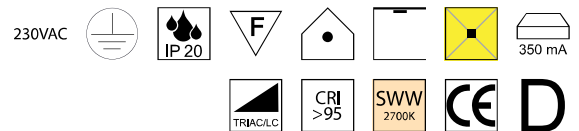

Mark, LED 8,4W, 1202lm, 2700K

Metall schwarz - Kabel schwarz, Metall chrom - Kabel transparent, Glas mundgeblasen

Bestell-Nr.	Farbauswahl angeben	Euro
32167/35-	S C GS + K	981,50
32167/35-	S C GS + W GE B GR	1224,90
32167/35-	S C GS + A	1345,90