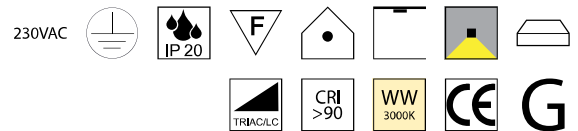

Susa, LED 30W, 2790lm, 3000K **LED**

Aluminium schwarz matt oder Messing satiniert