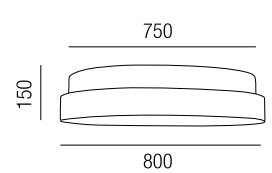

Bestell-Nr.	Farbauswahl angeben	Euro
15470/80TRI-	GEW + GEW ME AW GRA GR	745,00
15470/80TRI-	GEW + HEU	975,00