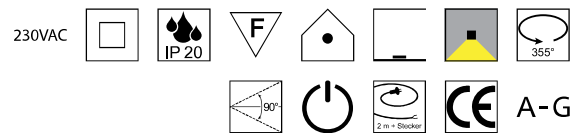

Bestell-Nr.	Euro
18530/25-S	195,00

**Organic**, 1x E27 LED 5W

Aluminium, schwarz matt, dreh- und schwenkbar

Bestell-Nr.	Euro
18540/47-S	295,00

**Organic**, 1x E27 LED 12W

Aluminium, schwarz matt, dreh- und schwenkbar