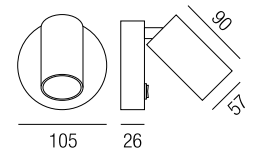

S - schwarz matt
W - weiß matt

Gina, 1x GU10 LED 5W

Metall schwarz matt oder weiß matt, dreh- und schwenkbar

Bestell-Nr.	Farbauswahl angeben	Euro
12531/10-	S W	76,50

Gina, 1x GU10 LED 8W

Metall schwarz matt oder weiß matt, dreh- und schwenkbar

Bestell-Nr.	Farbauswahl angeben	Euro
12541/51-	S W	114,80

Gina, 2x GU10 LED 8W

Metall schwarz matt oder weiß matt, dreh- und schwenkbar

Bestell-Nr.	Farbauswahl angeben	Euro
12551/161-	S W	247,70