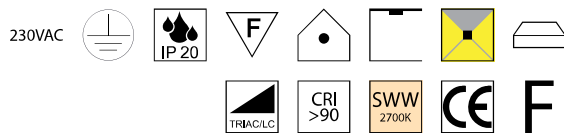

**Harmony, LED 6W, 585lm, 2700K**

Metall schwarz, Glas transparent, Kabel schwarz

Bestell-Nr. Euro  
30460/21-SK 198,00

**Harmony, LED 6W, 585lm, 2700K**

Metall schwarz, Glas silber, Kabel schwarz

Bestell-Nr. Euro  
30460/15-SC 198,00