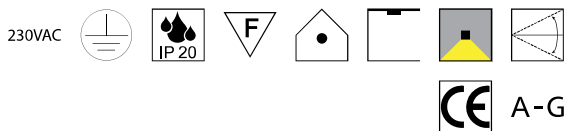

Asiago, 1x E27 LED 12W

Keramik veredelt, Metallteile messing brüniert