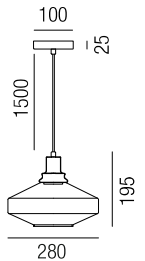

Big Bang, 1x E27 LED 7W

Metall schwarz matt, Metall dunkelgrau, Glas fumé

A-G

Bestell-Nr.	Euro
18020/28-A	132,90

Big Bang, 1x E27 LED 7W

Metall und Metall dunkelgrau, Glas fumé, Kabel schwarz

A-G

Bestell-Nr.	Euro
18000/28-A	142,00

Big Bang, 3x E27 LED 7W

Metall schwarz matt, Metall dunkelgrau, Glas fumé, Kabel schwarz

A-G

Bestell-Nr.	Euro
18003/50-A	545,40

Big Bang, 3x E27 LED 7W

Metall schwarz matt, Metall dunkelgrau, Glas fumé, Kabel schwarz

A-G

Bestell-Nr.	Euro
18003/100-A	545,40