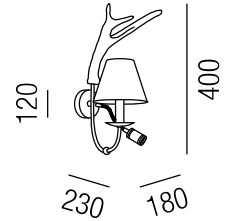

Gweih, 1x E14 LED 7W

Schmiedeeisen rostfärbig, echte Abwurfstange, Schirm Stoff, Steckschirm ø140

A-G

Bestell-Nr.	Farbauswahl angeben	Euro
28330/40-	BR GE R GR	413,70
28330/40-	LG	418,50

Gweih, 1x E14 LED 7W + LED 1W 90lm

Schmiedeeisen rostfärbig, echte Abwurfstange, Schirm Stoff, Steckschirm ø140

A-G

Bestell-Nr.	Farbauswahl angeben	Euro
28331/40-	BR GE R GR	531,20
28331/40-	LG	536,00

Gweih, 2x E14 LED 7W

Schmiedeeisen rostfärbig, echte Abwurfstange, Schirm Stoff, Steckschirm ø140

A-G

Bestell-Nr.	Farbauswahl angeben	Euro
28332/50-	BR GE R GR	533,60
28332/50-	LG	543,10

Gweih Luster, 5x E14 LED 7W

Schmiedeeisen rostfärbig, echte Abwurfstangen, Schirme Stoff, Steckschirm ø140

A-G

Bestell-Nr.	Farbauswahl angeben	Euro
28305/85-	BR GE R GR	2571,90
28305/85-	LG	2619,90

Gweih Luster, 8x E14 LED 7W

Schmiedeeisen rostfärbig, echte Abwurfstangen, Schirme Stoff, Steckschirm ø140

A-G

Bestell-Nr.	Farbauswahl angeben	Euro
28308/135-	BR GE R GR	6384,80
28308/135-	LG	6432,80