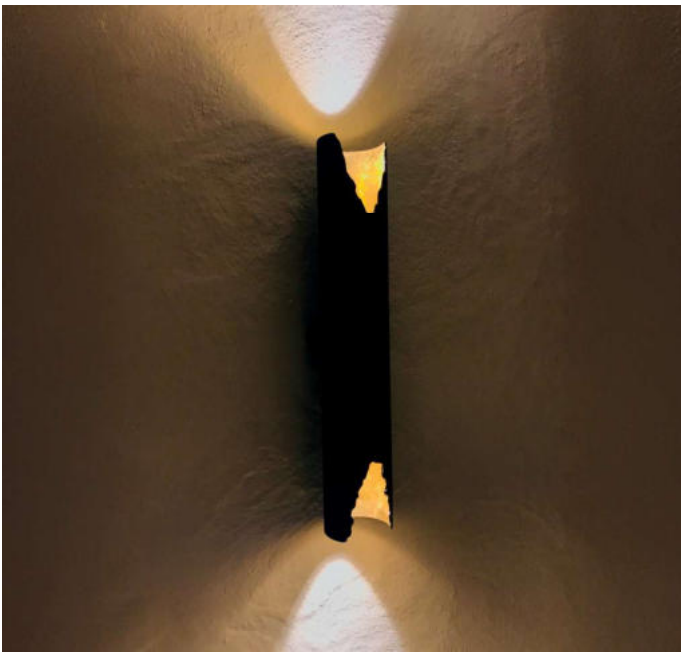

Kaminfeuer, 2x GU10 LED 7W

Schmiedeeisen schwarz matt, Innenseite blattvergoldet oder blattversilbert

A-G

Bestell-Nr.	Farbauswahl angeben	Euro
28430/50-	BG BS	365,70