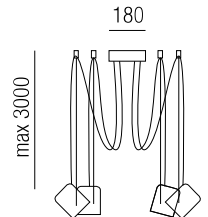

### Paco 4, 4x GU10 LED 8W

Metall schwarz matt - Kabel schwarz oder Metall weiß matt - Kabel weiß

A-G

Bestell-Nr.	Farbauswahl angeben	Euro
33914/300-	<input type="checkbox"/> S <input type="checkbox"/> W	861,70