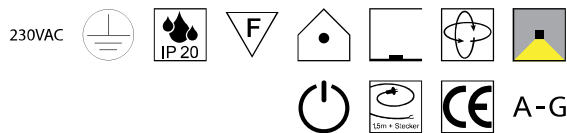

Bestell-Nr.	Euro
11882/20-S	174,80

**Troy, 1x E27 LED 7W**

Metall schwarz

Bestell-Nr.	Euro
11802/23-S	218,80

**Troy, 1x E14 LED 5W**

Metall schwarz, dreh- und schwenkbar

Bestell-Nr.	Euro
11892/60-S	217,40

**Troy, 1x E27 LED 7W**