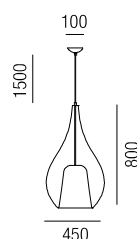

Bestell-Nr.	Farbauswahl angeben	Euro
32160/45-	S C + TBK	2718,50
32160/45-	S C + S MB	3181,40