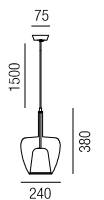

Bestell-Nr.	Farbauswahl angeben	Euro
32165/24-	S C G + TBK GE	740,80
32165/24-	S C G + S MB BGR	827,30