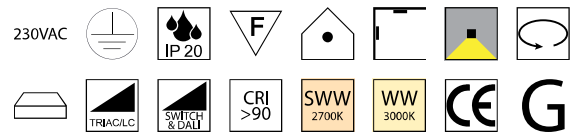

Pico, LED 47W

Metall, innere Scheibe verstellbar (drehbar)

Bestell-Nr.	Farbauswahl angeben	Lumen	Euro
33380/60TRI-	+	2710lm	1182,40
33380/60TRI-	+	2710lm	1281,00
33380/60DALI-	+	2710lm	1241,00
33380/60DALI-	+	2710lm	1339,70
33380/60TRI-	+	2800lm	1182,40
33380/60TRI-	+	2800lm	1281,00
33380/60DALI-	+	2800lm	1241,00
33380/60DALI-	+	2800lm	1339,70