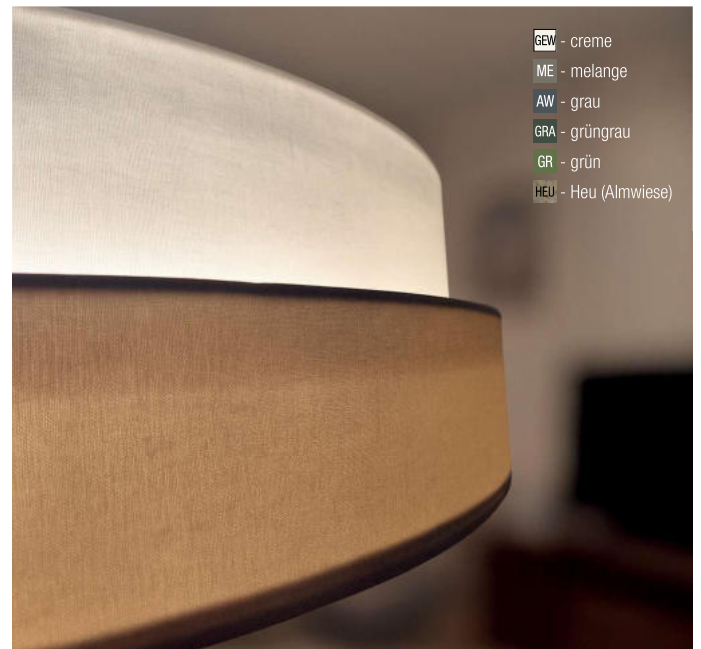

Bestell-Nr.	Euro
30117/50	355,90

**Samira**, 1x E27 LED 7W 

Metall schwarz, Schirm Palmfasern, Kabel schwarz

Bestell-Nr.	Euro
30118/50	287,50

- GEW - creme
- ME - melange
- AW - grau
- GRA - grüngrau
- GR - grün
- HEU - Heu (Almwiese)