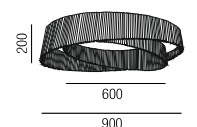

Anel small, LED 30W, 3540lm, 2700K

Metall weiß, Edelstahl-Mesh weiß, Kabel transparent

Metall, Edelstahl-Mesh weiß

Bestell-Nr. Euro
36767/60-W 1746,30

Bestell-Nr. Euro
36777/60-W 1665,20

Anel big, LED 46W, 5210lm, 2700K

Metall weiß, Edelstahl-Mesh weiß, Kabel transparent

Metall, Edelstahl-Mesh weiß

Bestell-Nr. Euro
36767/90-W 2493,80

Bestell-Nr. Euro
36777/90-W 2427,30