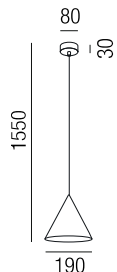

Bestell-Nr.	Farbauswahl angeben	Euro
12800/19-	S W GE R BR	82,50