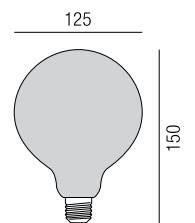

Bestell-Nr.	Euro
LO-FROGLOB-12WD	24,30