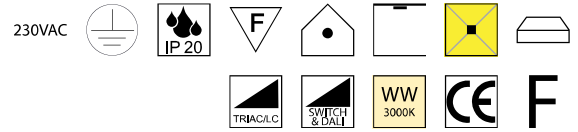

Hexagon 95, LED 54W, 6840lm, 3000K

Aluminium, Innenseite sichtbar lackiert (ohne Diffusor)

Bestell-Nr.	Farbauswahl angeben	Euro
38967/95TRI-		1865,00
38967/95DALI-		1865,00