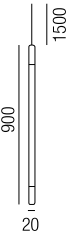

### Stilio 90, 11W

Aluminium, Diffusor Polycarbonat opal, **Sonderfarben auf Anfrage, ohne Baldachin (siehe Seite 301)**

24VDC

**F**

Bestell-Nr.	Farbauswahl ang.	Lumen	Euro
62210/90-	<b>S</b> <b>W</b> + <b>WW</b>	1100lm	339,20
62210/90-	<b>S</b> <b>W</b> + <b>SWW</b>	1067lm	369,50