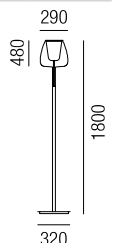

- Oberflächen
- S** - schwarz matt
  - C** - chrom
- Gläser
- K** - transparent
  - GE** - amber
  - TBK** - tabacco
  - B** - blau
  - GR** - grün
  - A** - fumé

**Fold small**, LED 17,4W, 2370lm, 2700K