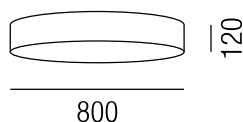

Bestell-Nr.	Farbauswahl angeben	Euro
15571/80M-	GE S BR AG SL	386,40
15571/80M-	GL SG A RES CH	405,70
15571/80M-	LG LC LV BA	425,00
15571/80M-	LH LD WKS WKG SIG	463,70
15571/80M-	GEW ME AW GRA GR	463,70