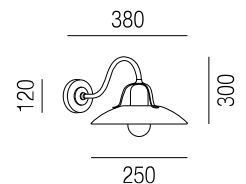

Volterra, 1x E27 LED 12W

Messing, Stoffkabel gedreht

A-G

Bestell-Nr.	Farbauswahl angeben	Euro
24900/25-	S R MB	249,80

Volterra, 1x E27 LED 12W

Messing, Stoffkabel gedreht

A-G

Bestell-Nr.	Farbauswahl angeben	Euro
24900/37-	S R MB	337,00

Volterra, 1x E27 LED 12W

Messing, Stoffkabel gedreht

A-G

Bestell-Nr.	Farbauswahl angeben	Euro
24900/45-	S R MB	345,40

Volterra, 1x E27 LED 12W

Zughängeleuchte, Messing, Stoffkabel gedreht

A-G

Bestell-Nr.	Farbauswahl angeben	Euro
24901/37-	S R MB	432,20

Volterra, 1x E27 LED 12W

Teller schwenkbar, Messing

A-G

Bestell-Nr.	Farbauswahl angeben	Euro
24920/25-	S R MB	249,80

Volterra, 1x E27 LED 12W

Messing

A-G

Bestell-Nr.	Farbauswahl angeben	Euro
24930/30-	S R MB	299,40