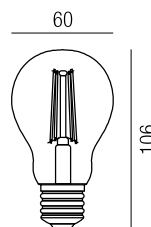

Bestell-Nr.	Euro
LL-FILAGL-4W	3,90