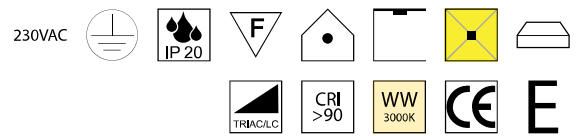

Together, LED 12W, 2200lm, 3000K

Direktmontage Metall, Schirm Stoff oder Heu, Schirm oben beige