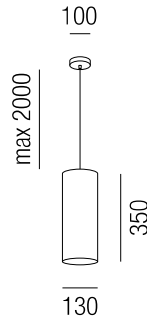

Chalet Hängeleuchte, 1x E27 LED 7W

Metallteile nickel matt, Kabel transparent oder schwarz matt, Kabel schwarz, Schirm Stoff, **Stoffauswahl siehe S. 440 + 441**

A-G

Bestell-Nr.	Farbauswahl angeben	Euro
15400/13-	NI S + GE S BR AG SL	118,70
15400/13-	NI S + GL SG A RES CH	124,60
15400/13-	NI S + LG LC LV BA	130,60
15400/13-	NI S + LH LD WKS WKG SIG	142,40
15400/13-	NI S + GEW ME AW GRA GR	142,40

Chalet Hängeleuchte, 1x E27 LED 12W

Metallteile nickel matt, Kabel transparent oder schwarz matt, Kabel schwarz, Schirm Stoff, **Stoffauswahl siehe S. 440 + 441**

A-G

Bestell-Nr.	Farbauswahl angeben	Euro
15400/30-	NI S + GE S BR AG SL	161,80
15400/30-	NI S + GL SG A RES CH	169,90
15400/30-	NI S + LG LC LV BA	178,00
15400/30-	NI S + LH LD WKS WKG SIG	194,20
15400/30-	NI S + GEW ME AW GRA GR	194,20

Chalet Hängeleuchte, 1x E27 LED 12W

Metallteile nickel matt, Kabel transparent oder schwarz matt, Kabel schwarz, Schirm Stoff, **Stoffauswahl siehe S. 440 + 441**

A-G

Bestell-Nr.	Farbauswahl angeben	Euro
15400/45-	NI S + GE S BR AG SL	206,80
15400/45-	NI S + GL SG A RES CH	217,10
15400/45-	NI S + LG LC LV BA	227,50
15400/45-	NI S + LH LD WKS WKG SIG	248,20
15400/45-	NI S + GEW ME AW GRA GR	248,20