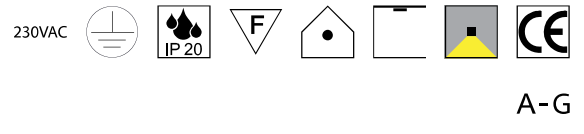

Asiago, 1x E27 LED 12W

Keramik veredelt, Metallteile messing brüniert, Kabel braun

Bestell-Nr.	Farbauswahl angeben	Euro
25300/21-	☐ R ☐ W ☐ ABE ☐ GEW ☐ BK ☐ GRP	326,40