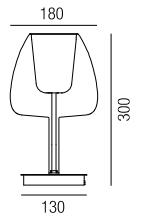

Clos small, 1x E14 LED 7W

Metall schwarz - Stoffkabel schwarz, Metall chrom oder gold - Kabel transparent, Glas mundgeblasen, Innendiffuser Glas satiniert

Bestell-Nr.	Farbauswahl angeben	Euro
32185/30-	S C G + TBK GE	798,00
32185/30-	S C G + S MB BGR	837,90

Clos medium, 1x E27 LED 12W

Metall schwarz - Stoffkabel schwarz, Metall chrom oder gold - Kabel transparent, Glas mundgeblasen, Innendiffuser Glas satiniert

Bestell-Nr.	Farbauswahl angeben	Euro
32185/40-	S C G + TBK GE	964,30
32185/40-	S C G + S MB BGR	1074,60

Clos big, 1x E27 LED 12W

Metall schwarz - Stoffkabel schwarz, Metall chrom oder gold - Kabel transparent, Glas mundgeblasen, Innendiffuser Glas satiniert

Bestell-Nr.	Farbauswahl angeben	Euro
32155/180-	S C G + TBK GE	2068,20
32155/180-	S C G + S MB BGR	2298,90