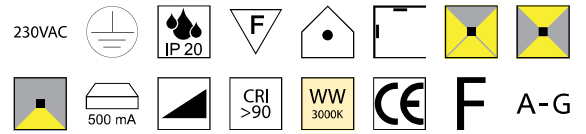

Choose & Turn, Montage LED, 3000K LED, E14 LED 5W oder GU10 LED 7W

Metall, Komplettleuchte bestehend aus **Montage - Seite 404** und **Glas - Seite 405**

Wandleuchte LED 1x 4,2W, 727lm

Bestell-Nr.	Farbauswahl angeben	Euro
ZU328/81-	G BR A S	275,90