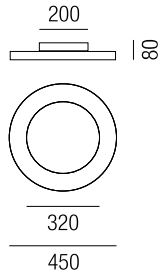

Pico, LED 28W

Metall, innere Scheibe verstellbar (drehbar)

Bestell-Nr.	Farbauswahl angeben	Lumen	Euro
33380/45TRI-	+	1650lm	869,10
33380/45TRI-	+	1650lm	939,80
33380/45DALI-	+	1650lm	927,80
33380/45DALI-	+	1650lm	998,40
33380/45TRI-	+	1700lm	869,10
33380/45TRI-	+	1700lm	939,80
33380/45DALI-	+	1700lm	927,80
33380/45DALI-	+	1700lm	998,40