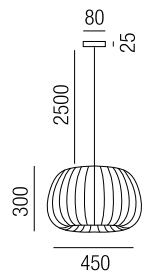

Bestell-Nr.	Euro
12700/45	215,30

Mirta, 1x E27 LED 7W

Metall weiß, Schirm aus Textilacryl steingrau

230VAC

A-G