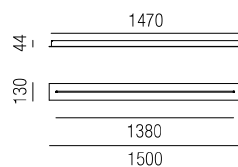

Radial Montage 12,5

max. 4 dezentrale Auslässe, **ohne Umlenker**
(siehe Seite 490)

S - schwarz matt
W - weiß matt

Bestell-Nr. Euro
31681/4- **S** **W** 182,60

Radial Montage 25

max. 12 dezentrale Auslässe, **ohne Umlenker**
(siehe Seite 490)

S - schwarz matt
W - weiß matt

Bestell-Nr. Euro
31681/12- **S** **W** 442,10

Radial Montage 42

max. 28 dezentrale Auslässe, **ohne Umlenker**
(siehe Seite 490)

S - schwarz matt
W - weiß matt

Bestell-Nr. Euro
31681/28- **S** **W** 693,40

Balken Montage 70

7 zentrale Auslässe

S - schwarz matt
W - weiß matt

Bestell-Nr. Euro
31676/70- **S** **W** 767,10

Balken Montage 140

14 zentrale Auslässe

S - schwarz matt
W - weiß matt

Bestell-Nr. Euro
31676/140- **S** **W** 1376,80

Balken Montage 140

28 zentrale Auslässe

S - schwarz matt
W - weiß matt

Bestell-Nr. Euro
31677/140- **S** **W** 2445,30

Balken Montage 90

max. 7 zentrale Auslässe

S - schwarz matt
W - weiß matt

Bestell-Nr. Euro
31675/90- **S** **W** 553,30

Balken Montage 150

max. 11 zentrale Auslässe

S - schwarz matt
W - weiß matt

Bestell-Nr. Euro
31675/150- **S** **W** 925,30

Wandmontage

1 Wandauslass, chrom

Bestell-Nr. Euro
31683/8 162,00