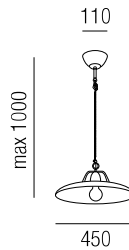

Volterra, 1x E27 LED 12W

Messing, Stoffkabel gedreht

A-G

Bestell-Nr.	Farbauswahl angeben	Euro
24900/25-	S R MB	249,80

Volterra, 1x E27 LED 12W

Messing, Stoffkabel gedreht

A-G

Bestell-Nr.	Farbauswahl angeben	Euro
24900/37-	S R MB	337,00

Volterra, 1x E27 LED 12W

Messing, Stoffkabel gedreht

A-G

Bestell-Nr.	Farbauswahl angeben	Euro
24900/45-	S R MB	345,40

Volterra, 1x E27 LED 12W

Zughängeleuchte, Messing, Stoffkabel gedreht

A-G

Bestell-Nr.	Farbauswahl angeben	Euro
24901/37-	S R MB	432,20

Volterra, 1x E27 LED 12W

Teller schwenkbar, Messing

A-G

Bestell-Nr.	Farbauswahl angeben	Euro
24920/25-	S R MB	249,80

Volterra, 1x E27 LED 12W

Messing

A-G

Bestell-Nr.	Farbauswahl angeben	Euro
24930/30-	S R MB	299,40