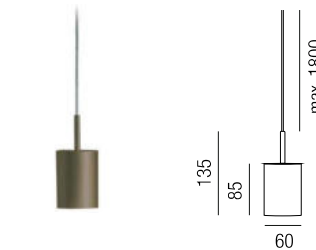

Hängeleuchte ohne Baldachin, 1x GU10

Bestell-Nr.	Farbauswahl angeben	Euro
ZU328/10-	G BR A S	120,00

ohne Baldachin (siehe Seite 486-489)