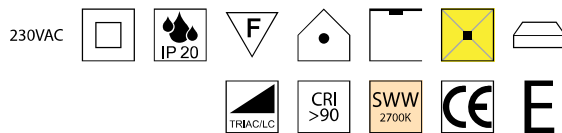

Anel big, LED 46W, 5210lm, 2700K

Metall weiß, Edelstahl-Mesh weiß, Kabel transparent

Metall, Edelstahl-Mesh weiß

Bestell-Nr. Euro
36767/90-W 2493,80

Bestell-Nr. Euro
36777/90-W 2427,30