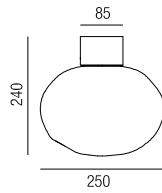

Mark, LED 8,4W, 1202lm, 2700K

Metall schwarz oder chrom, Glas mundgeblasen

Bestell-Nr.	Farbauswahl angeben	Euro
32188/25-	S C GS + K	621,10
32188/25-	S C GS + W GE B GR	776,70
32188/25-	S C GS + A	853,80

Mark, LED 8,4W, 1202lm, 2700K

Metall schwarz oder chrom, Glas mundgeblasen

Bestell-Nr.	Farbauswahl angeben	Euro
32186/25-	S C GS + K	621,10
32186/25-	S C GS + W GE B GR	776,70
32186/25-	S C GS + A	853,80

Mark, LED 8,4W, 1202lm, 2700K

Metall schwarz oder chrom, Glas mundgeblasen

Bestell-Nr.	Farbauswahl angeben	Euro
32187/30-	S C GS + K	683,60
32187/30-	S C GS + W GE B GR	853,80
32187/30-	S C GS + A	939,00

Mark, LED 12W, 1717lm, 2700K

Metall schwarz nickel gebürstet - Kabel schwarz, Metall gold satiniert - Kabel transparent, Glas mundgeblasen

Bestell-Nr.	Farbauswahl angeben	Euro
32158/182-	SNI GS + K	1569,40
32158/182-	SNI GS + W GE B GR	1804,80
32158/182-	SNI GS + A	1984,30

Mark, LED 6W, 866lm, 2700K

Metall schwarz nickel gebürstet - Kabel schwarz, Metall gold satiniert - Kabel transparent, Glas mundgeblasen

Bestell-Nr.	Farbauswahl angeben	Euro
32198/52-	SNI GS + K	784,70
32198/52-	SNI GS + W GE B GR	977,50
32198/52-	SNI GS + A	1025,40