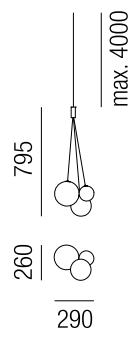

Bestell-Nr.	Farbauswahl angeben	Lumen	Euro
31465/29-	K	+ SWW 450lm	364,40
31465/29-	W C G A BR + SWW	450lm	517,80
31465/29-	K	+ WW 480lm	364,40
31465/29-	W C G A BR + WW	480lm	517,80