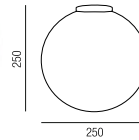

Atmosphäre Glas big

Bestell-Nr.	Farbauswahl angeben	Euro
ZU328/13-	☐ K	210,60
ZU328/13-	☐ A ☐ GE ☐ B ☐ GR	273,30