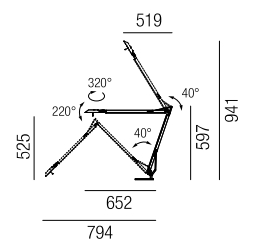

**Torino Table**, LED 8W, 1013lm, 3000K **LED**

Aluminium, dreh- und schwenkbar, Touchdimmer am Leuchtenkopf

230VAC

Bestell-Nr.	Farbauswahl angeben	Euro
17340/94-	<b>S</b> <b>W</b> <b>A</b> + <b>WW</b>	494,80
17340/94-	<b>DB</b> <b>B</b> <b>R</b> + <b>WW</b>	516,10