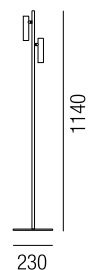

Philon, LED 4,5W, 700lm, 3000K

Aluminium schwarz matt, Touch dim

230VAC

Bestell-Nr.	Euro
12141/42-	185,60

Philon, LED 4,5W, 700lm, 3000K

Aluminium schwarz matt, Touch dim

230VAC

Bestell-Nr.	Euro
12151/114-	289,20

Philon, LED 2x 4,5W, 700lm, 3000K

Aluminium schwarz matt, Touch dim

230VAC

Bestell-Nr.	Euro
12152/114	317,60