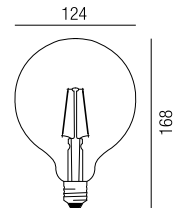

Bestell-Nr.	Euro
LO-VINTGLOB-7WD	19,50