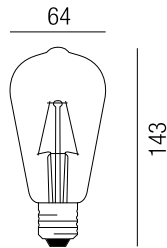

230VAC

**G**

Bestell-Nr.	Euro
LC-RUSTGLOB-4GD	15,00

**Vintage**, E27 LED 6,5W, 725lm, 2400K 

Glas Vintage amber, **dimmbar**

**E**

Bestell-Nr.	Euro
LO-VINTBIR-7WD	13,80

**Vintage**, E27 LED 6,5W, 725lm, 2400K 