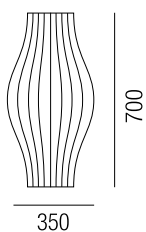

Mirta, 1x E27 LED 7W

Metall weiß, Schirm aus Textilacryl steingrau

Bestell-Nr.	Euro
12742/36	133,40

Mirta, 1x E27 LED 7W

Metall weiß, Schirm aus Textilacryl steingrau

Bestell-Nr.	Euro
12742/50	152,60

Mirta, 1x E27 LED 7W

Metall weiß, Schirm aus Textilacryl steingrau

Bestell-Nr.	Euro
12743/70	167,60

Mirta, 3x E27 LED 7W

Metall weiß, Schirm aus Textilacryl steingrau

Bestell-Nr.	Euro
12733/135	427,20