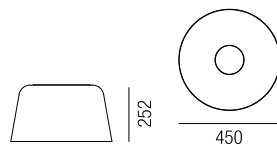

Delfi, LED 15W

Aluminium, innen weiß lackiert

Bestell-Nr.	Farbauswahl angeben	Lumen	Euro
17378/35-	W + SWW	1057lm	412,30
17378/35-	S DB B R + SWW	1057lm	485,50
17378/35-	W + WW	1113lm	412,30
17378/35-	S DB B R + WW	1113lm	485,50

Delfi, LED 22W

Aluminium, innen weiß lackiert

Bestell-Nr.	Farbauswahl angeben	Lumen	Euro
17378/45-	W + SWW	1811lm	485,50
17378/45-	S DB B R + SWW	1811lm	558,60
17378/45-	W + WW	1906lm	485,50
17378/45-	S DB B R + WW	1906lm	558,60

Delfi, LED 35W

Aluminium, innen weiß lackiert

Bestell-Nr.	Farbauswahl angeben	Lumen	Euro
17378/65-	W + SWW	2995lm	671,70
17378/65-	S DB B R + SWW	2995lm	778,10
17378/65-	W + WW	3153lm	671,70
17378/65-	S DB B R + WW	3153lm	778,10