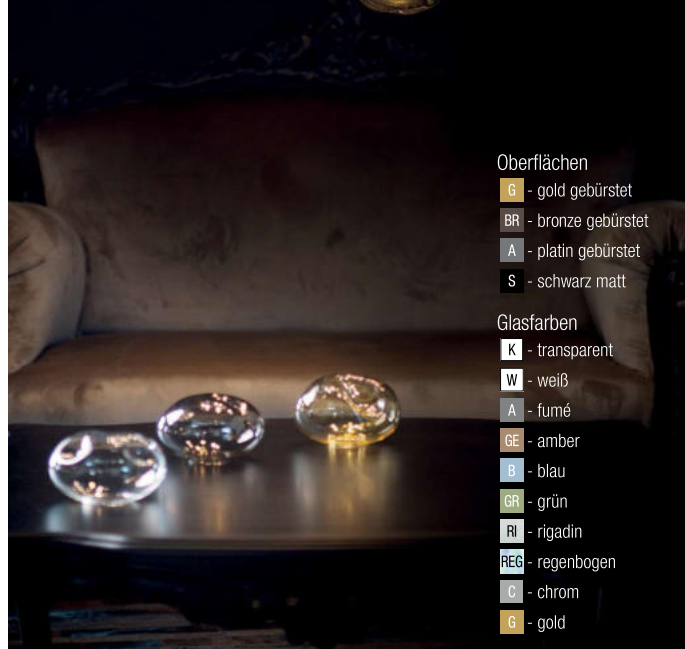

**Levels, LED 17W**

Metall schwarz, Glas, Lichtfarben einstellbar 2,7K (728lm) / 3K (750lm) / 4K (773lm)

Bestell-Nr.	Farbauswahl angeben	Euro
37650/145-	A GE GR	1390,10

Oberflächen

- G - gold gebürstet
- BR - bronze gebürstet
- A - platin gebürstet
- S - schwarz matt