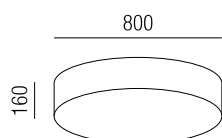

Bestell-Nr.	Farbauswahl angeben	Euro
15373/80-	GE S BR AG SL	406,50
15373/80-	GL SG A RES CH	426,80
15373/80-	LG LC LV BA	447,20
15373/80-	LH LD WKS WKG SIG	487,80
15373/80-	GEW ME AW GRA GR	487,80