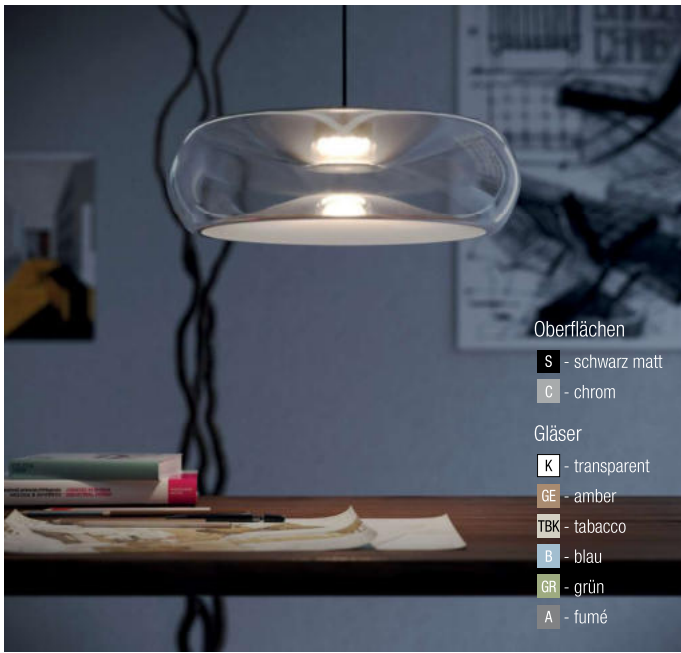

1. Oberflächen
2. **S** - schwarz matt
   - **C** - chrom
3. Gläser
4. **K** - transparent
   - **GE** - amber
   - **TBK** - tabacco
   - **B** - blau
   - **GR** - grün
   - **A** - fumé