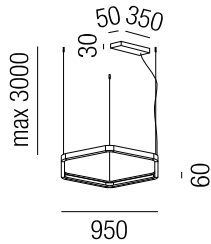

Hexagon 95, LED 54W, 6840lm, 3000K

Aluminium, Innenseite sichtbar lackiert (ohne Diffusor)

Bestell-Nr.	Farbauswahl angeben	Euro
38967/95TRI-		1865,00
38967/95DALI-		1865,00