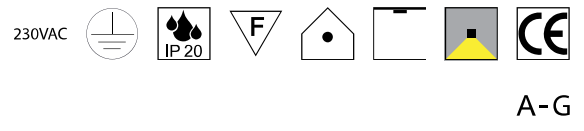

Asiago, 1x E27 LED 12W

Keramik veredelt, Metallteile messing brüniert, Kabel braun

Bestell-Nr.	Farbauswahl angeben	Euro
25300/37-	☐ R ☐ W ☐ ABE ☐ GEW ☐ BK ☐ GRP	432,00