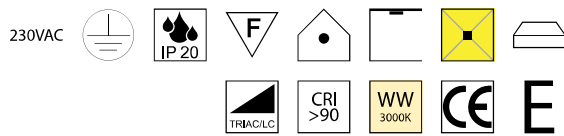

Bestell-Nr.	Farbauswahl angeben	Euro
15470/60TRI-	GEW + GEW ME AW GRA GR	540,00
15470/60TRI-	GEW + HEU	715,00