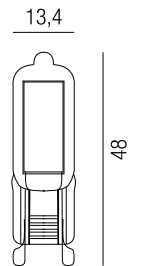

Bestell-Nr.	Euro
LL-FIL-G9-2W	4,90