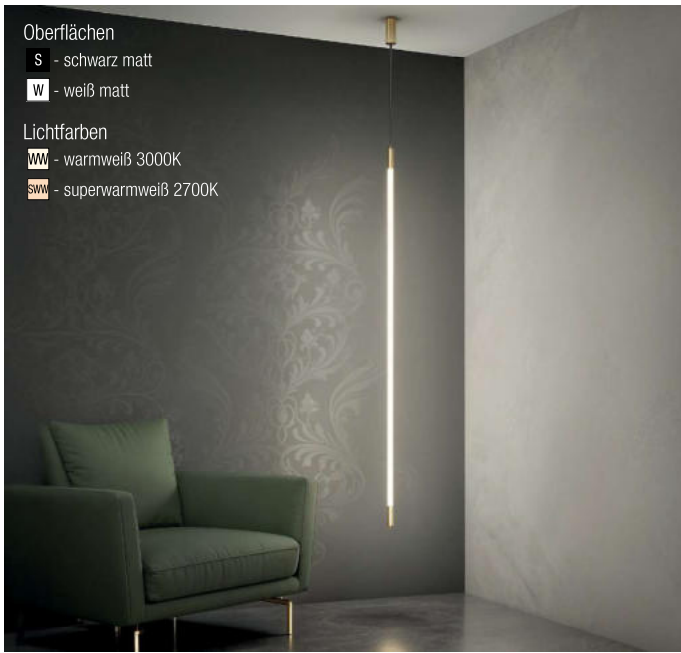

**A-Tube Ceiling Large**, 1x GU10 LED 7W

Metall schwarz matt, weiß matt oder bronzeton

A-G

Bestell-Nr.	Farbauswahl angeben	Euro
33821/100	<input type="checkbox"/> S <input type="checkbox"/> W	461,60
33821/100	<input type="checkbox"/> BR	490,40