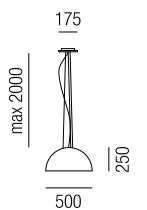

**Dune 50**, 1x E27 LED 12W

Metall

A-G

Bestell-Nr.	Farbauswahl angeben	Euro
33360/50-	<input type="checkbox"/> W	358,20
33360/50-	<input type="checkbox"/> SW <input type="checkbox"/> GEW	445,20
33360/50-	<input type="checkbox"/> SBG <input type="checkbox"/> EGRS <input type="checkbox"/> WBS <input type="checkbox"/> EBS	538,50