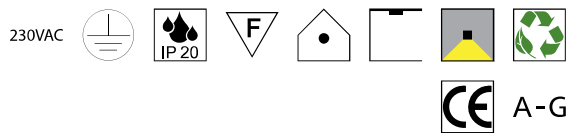

230VAC A-G

Bestell-Nr.	Euro
18016/18	197,50

**Wheat, 1x E27 LED 7W**

Metall schwarz matt, Weizengras natur geflochten

230VAC A-G

Bestell-Nr.	Euro
18017/22	348,30

**Moyana**, 1x E27 LED 7W 

Metall schwarz, Schirm Palmfasern, Kabel schwarz