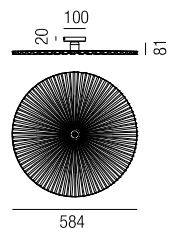

A-G

Bestell-Nr.	Farbauswahl angeben	Euro
17376/58-	S W	183,50
17376/58-	BR B R	218,10