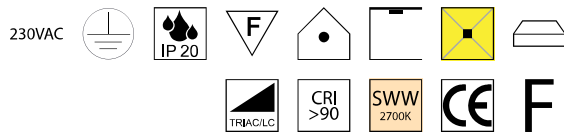

Metall schwarz, Gläser smoke transparent, Innenzylinder opal, Kabel schwarz

Bestell-Nr.	Euro
35307/118-A	585,80

A - smoke-opal  
GE - amber-opal

**Cordelia**, LED 18W, 2574lm, 2700K

Metall schwarz - Gläser smoke-opal, Metall gold - Gläser amber-opal