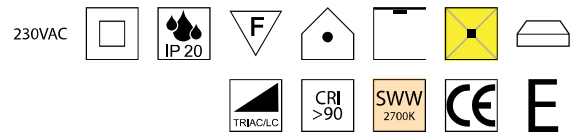

Anel small, LED 30W, 3540lm, 2700K

Metall weiß, Edelstahl-Mesh weiß, Kabel transparent

Metall, Edelstahl-Mesh weiß

Bestell-Nr. Euro
36767/60-W 1746,30

Bestell-Nr. Euro
36777/60-W 1665,20