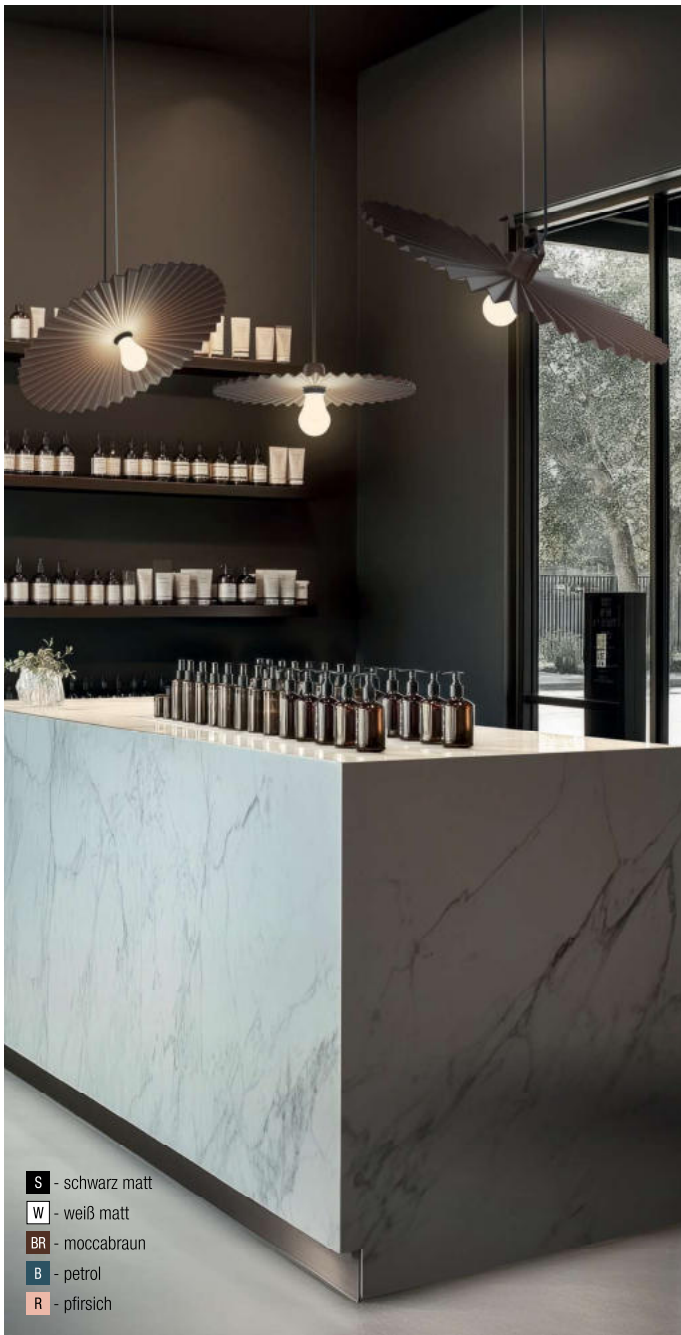

### Tempo Vivace Big, 1x E27 LED 12W

Metall nickel matt, Edelstahl-Mesh farbig, Kabel transparent

A-G

Bestell-Nr.	Farbauswahl angeben	Euro
36710/60-	<input type="checkbox"/> W <input checked="" type="checkbox"/> GE <input type="checkbox"/> A <input type="checkbox"/> TE	808,60