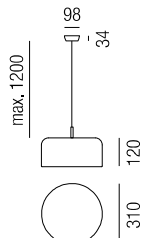

Pot 16, 1x E27 LED 7W

Schirm Metall, Diffusor Acryl weiß, Kabel schwarz

A-G

Bestell-Nr.	Farbauswahl angeben	Euro
39360/16-	☐ S ☐ W ☐ GE ☐ R ☐ GR	269,60

Pot 26, 2x E27 LED 9W

Schirm Metall, Diffusor Acryl weiß, Kabel schwarz

A-G

Bestell-Nr.	Farbauswahl angeben	Euro
39360/26-	☐ S ☐ W ☐ GE ☐ R ☐ GR	327,60

Pot 31, 2x E27 LED 12W

Schirm Metall, Diffusor Acryl weiß, Kabel schwarz

A-G

Bestell-Nr.	Farbauswahl angeben	Euro
39360/31-	☐ S ☐ W ☐ GE ☐ R ☐ GR	336,10

Pot 76, 5x E27 LED 12W

Schirm Metall, Diffusor Acryl weiß, Kabel transparent

A-G

Bestell-Nr.	Farbauswahl angeben	Euro
39360/76-	☐ S ☐ W ☐ GE ☐ R ☐ GR	827,50

Pot, 5x E27 LED 12W

Baldachin schwarz bei S, Baldachin weiß bei W, WGER, WGEGR, Schirm Metall, Diffusor Acryl weiß, Kabel transparent

A-G

Bestell-Nr.	Farbauswahl angeben	Euro
39363/57-	☐ S ☐ W ☐ WGER ☐ WGEGR	622,80