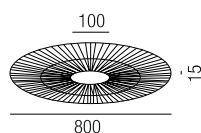

Sombbrero, 1x E27 LED 12W

Metall weiß, Bambus weiß und natur

230VAC

CE A-G

Bestell-Nr.	Euro
18125/80-W	330,00