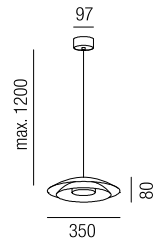

230VAC

Bestell-Nr.	Farbauswahl angeben	Euro
18500/35-	<b>S</b>	418,10
18500/35-	<b>GMS</b>	491,10

**Noway Big, LED 24,5W**

Aluminium, Lichtfarben einstellbar 2,7K (788lm) / 3K (813lm) / 4K (837lm)

230VAC

Bestell-Nr.	Farbauswahl angeben	Euro
18500/45-	<b>S</b>	596,20
18500/45-	<b>GMS</b>	705,90