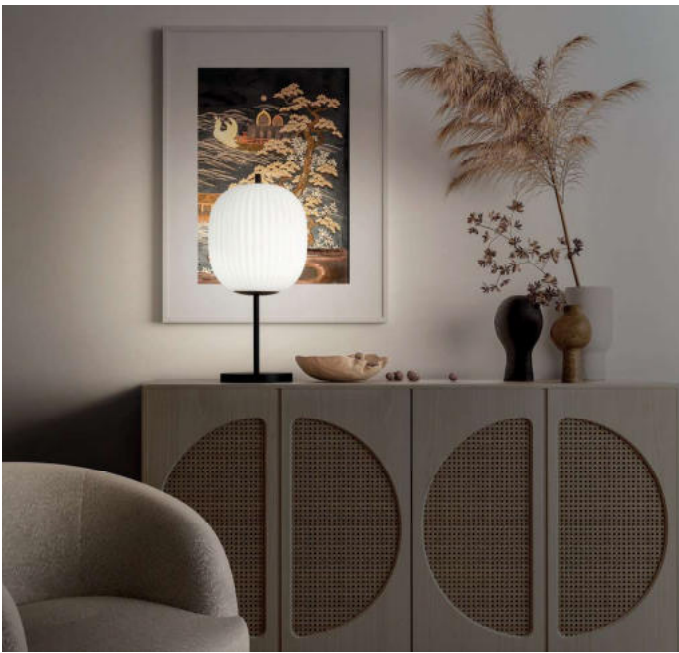

Domizia, 1x E27 LED 7W

Metall schwarz matt, Glas satiniert

Bestell-Nr.	Euro
12040/52	245,30

Domizia, 1x E27 LED 7W

Metall schwarz matt, Glas satiniert

Bestell-Nr.	Euro
12050/180	531,90