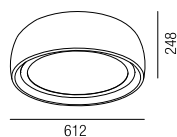

Bestell-Nr.	Farbauswahl angeben	Lumen	Euro
37625/61TRI-	A GR R + SWW	1464lm	1149,90
37625/61DALI-	A GR R + SWW	1464lm	1290,40
37625/61TRI-	A GR R + WW	1553lm	1149,90
37625/61DALI-	A GR R + WW	1553lm	1290,40