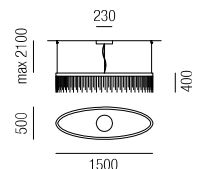

Bestell-Nr.	Farbauswahl angeben	Euro
35165/150-	S R	3468,50
35165/150-	GM	3588,40