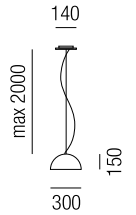

Bestell-Nr.	Farbauswahl angeben	Euro
33360/30-	☐ W	299,90
33360/30-	☐ SW ☐ GEW	346,60
33360/30-	☐ SBG ☐ EGRS ☐ WBS ☐ EBS	439,90