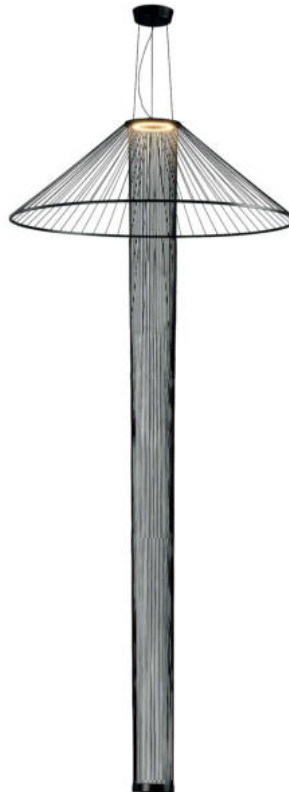

### Medusa long 80, LED 10W, 958lm, 3000K

Metall schwarz matt, Kordel

Bestell-Nr.	Farbauswahl angeben	Euro
35601/80-	S + GE GR R B S	1450,30

### Medusa long 100, LED 10W, 958lm, 3000K

Metall schwarz matt, Kordel

Bestell-Nr.	Farbauswahl angeben	Euro
35601/100-	S + GE GR R B S	1518,60

- GGE - graubeige | 1196
- A - steingrau | 120
- GR - olivgrün | 323
- R - coñac | 255
- BR - moccabraun | 175
- S - schwarz | 211