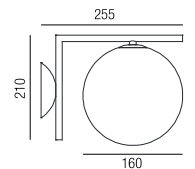

**Alaska, Kit**

Metall schwarz matt, Glas opal matt, **max. Leuchtenkombination bis 30W**, Komplettleuchte bestehend aus **Montage (inkl. Netzteil)** und **Glaskugel (Mittel- und/oder Endkugel)**

**Hängeleuchte Aufbau**