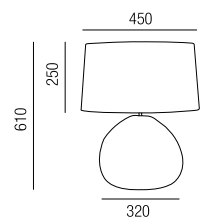

**CE** A-G

Bestell-Nr.	Euro
12112/47	314,40

S - schwarz  
NAT - natur

**Maduka, 1x E27 LED 7W**

Metall schwarz, Seegras schwarz oder natur, Schirm weiß

230VAC

**CE** A-G

Bestell-Nr.	Farbauswahl angeben	Euro
12142/61-	<b>S</b> NAT	405,60