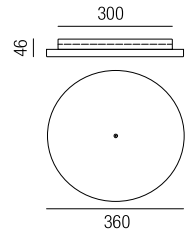

Radial Montage 12,5

max. 4 dezentrale Auslässe, **ohne Umlenker**
(siehe Seite 490)

S - schwarz matt
W - weiß matt

Bestell-Nr. Euro
31681/4- **S** **W** 182,60

Radial Montage 25

max. 12 dezentrale Auslässe, **ohne Umlenker**
(siehe Seite 490)

S - schwarz matt
W - weiß matt

Bestell-Nr. Euro
31681/12- **S** **W** 442,10

Radial Montage 42

max. 28 dezentrale Auslässe, **ohne Umlenker**
(siehe Seite 490)

S - schwarz matt
W - weiß matt

Bestell-Nr. Euro
31681/28- **S** **W** 693,40

Balken Montage 70

7 zentrale Auslässe

S - schwarz matt
W - weiß matt

Bestell-Nr. Euro
31676/70- **S** **W** 767,10

Balken Montage 140

14 zentrale Auslässe

S - schwarz matt
W - weiß matt

Bestell-Nr. Euro
31676/140- **S** **W** 1376,80

Balken Montage 140

28 zentrale Auslässe

S - schwarz matt
W - weiß matt

Bestell-Nr. Euro
31677/140- **S** **W** 2445,30

Balken Montage 90

max. 7 zentrale Auslässe

S - schwarz matt
W - weiß matt

Bestell-Nr. Euro
31675/90- **S** **W** 553,30

Balken Montage 150

max. 11 zentrale Auslässe

S - schwarz matt
W - weiß matt

Bestell-Nr. Euro
31675/150- **S** **W** 925,30

Wandmontage

1 Wandauslass, chrom

Bestell-Nr. Euro
31683/8 162,00