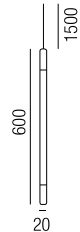

### Stilio 60, 7,5W

Aluminium, Diffusor Polycarbonat opal, **Sonderfarben auf Anfrage, ohne Baldachin (siehe Seite 301)**

24VDC

**F**

Bestell-Nr.	Farbauswahl ang.	Lumen	Euro
62210/60-	<b>S</b> <b>W</b> + <b>WW</b>	740lm	317,30
62210/60-	<b>S</b> <b>W</b> + <b>SWW</b>	718lm	347,50